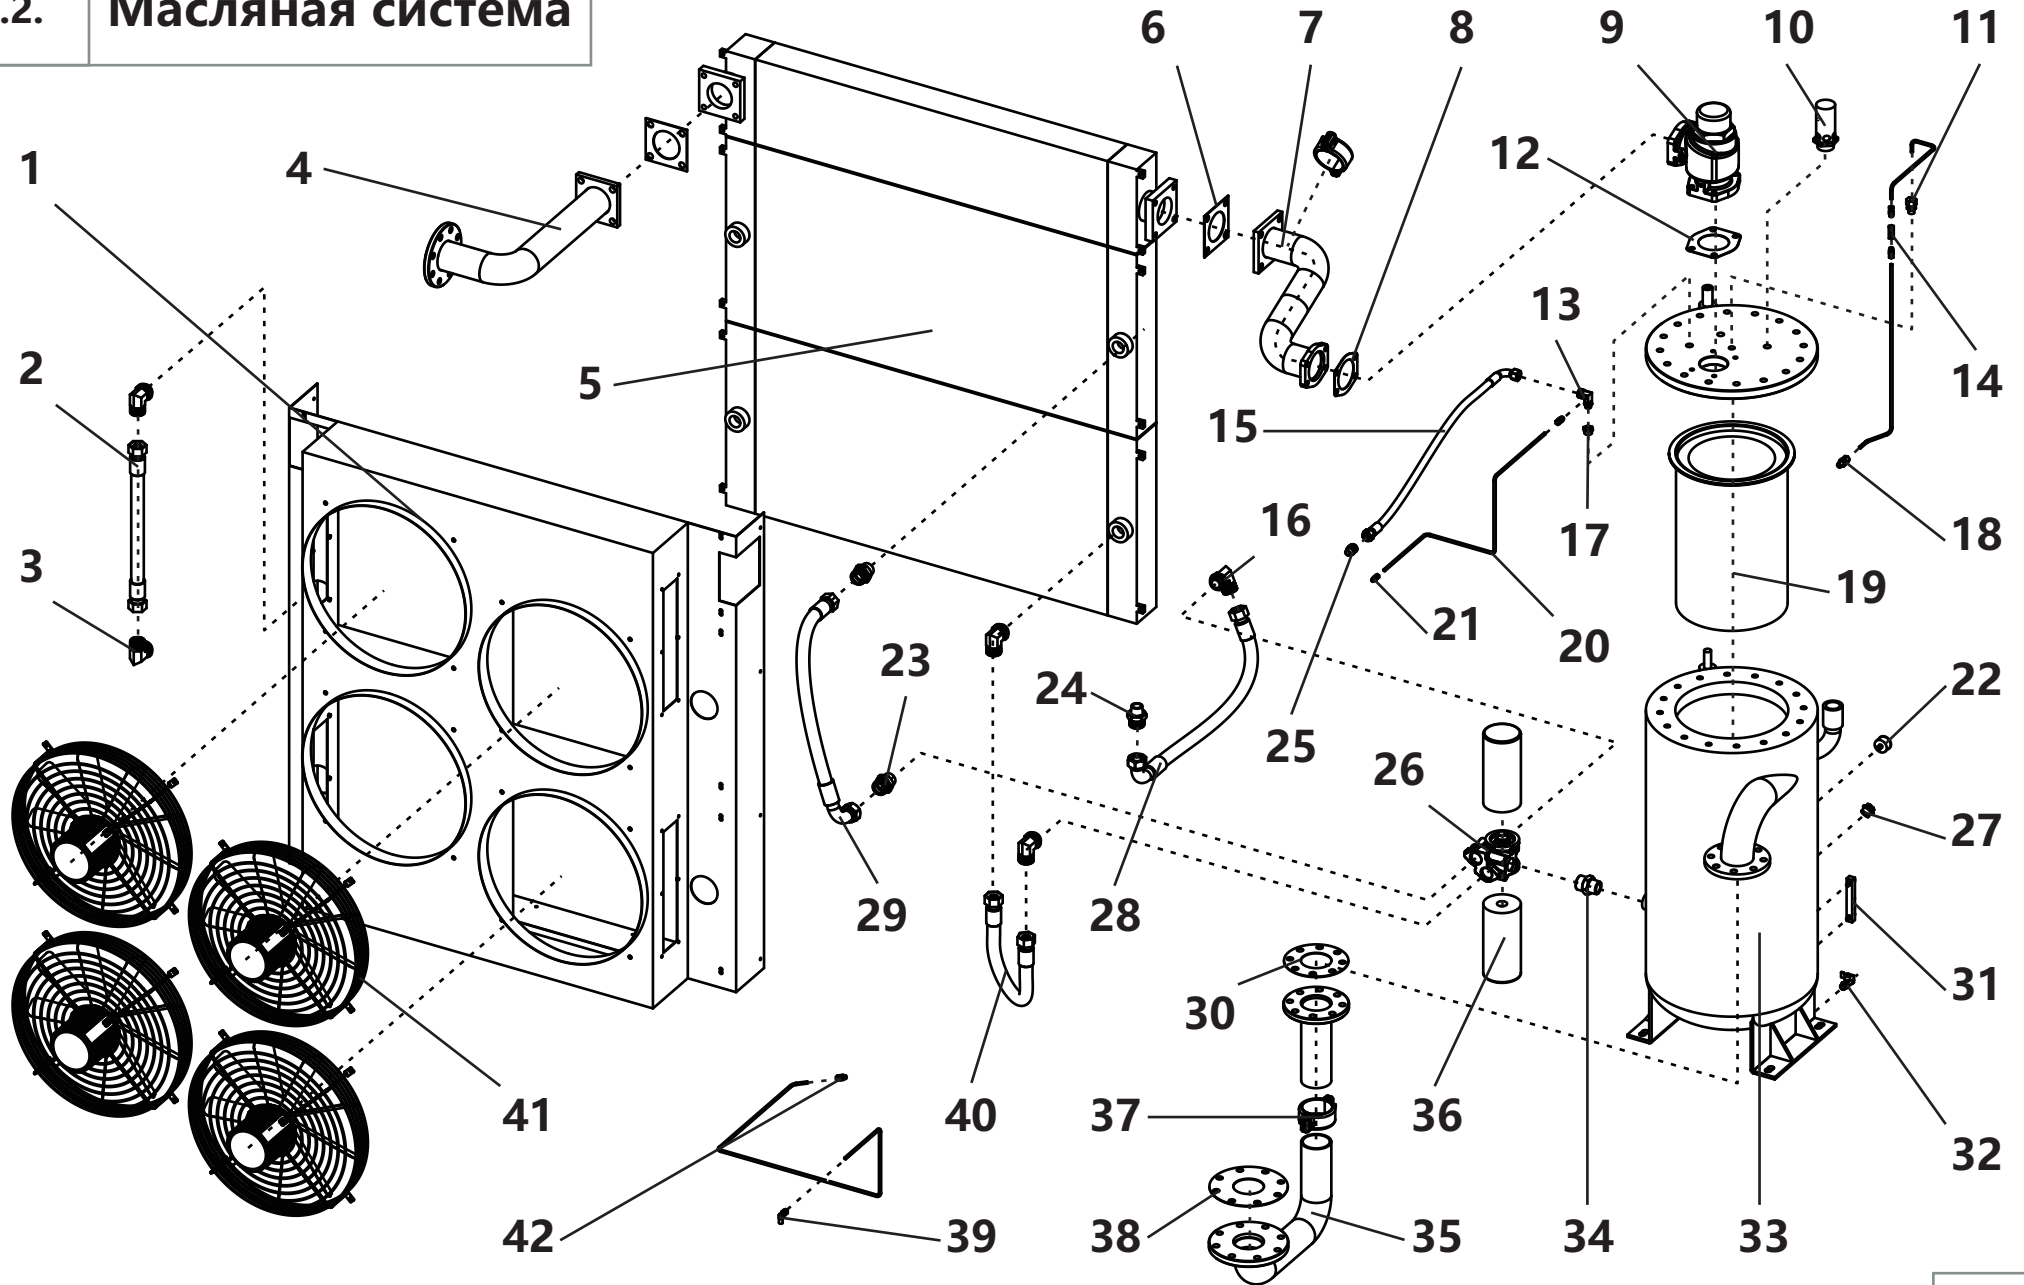

2.2. Масляная система

2.2. Масляная система

Поз.	Артикул	Наименование	Кол-во	Ед. измер.
22	ЗИФ-00031663	Манометр	1	шт.
23	ЗИФ-00041039	Фитинг	2	шт.
24	ЗИФ-00040907	Фитинг	1	шт.
25	ЗИФ-00038345	Фитинг	1	шт.
26	ЗИФ-00042195	Термостат	1	шт.
27	ЗИФ-00039210	Крышка заливного отверстия	1	шт.
28	ЗИФ-00042182	Рукав РВД	1	шт.
29	ЗИФ-00042185	Рукав РВД	1	шт.
30	ЗИФ-00041375	Прокладка выходной трубы	1	шт.
31	ЗИФ-00038348	Масломер	1	шт.
32	ЗИФ-00038349	Кран шаровой	1	шт.
33	ЗИФ-00042194	Сосуд работающий под давлением	1	шт.
34	ЗИФ-00041040	Штуцер	1	шт.
35	ЗИФ-00042196	Труба нагнетания	1	шт.
36	ЗИФ-00039754	Фильтроэлемент масляного фильтра	2	шт.
37	ЗИФ-00041014	Хомут	2	шт.
38	ЗИФ-00041016	Прокладка	1	шт.
39	ЗИФ-00039252	Фитинг угловой	1	шт.
40	ЗИФ-00042184	Рукав РВД	1	шт.
41	ЗИФ-00039251	Фитинг прямая головка	4	шт.
42	ЗИФ-00042174	Вентилятор	4	шт.