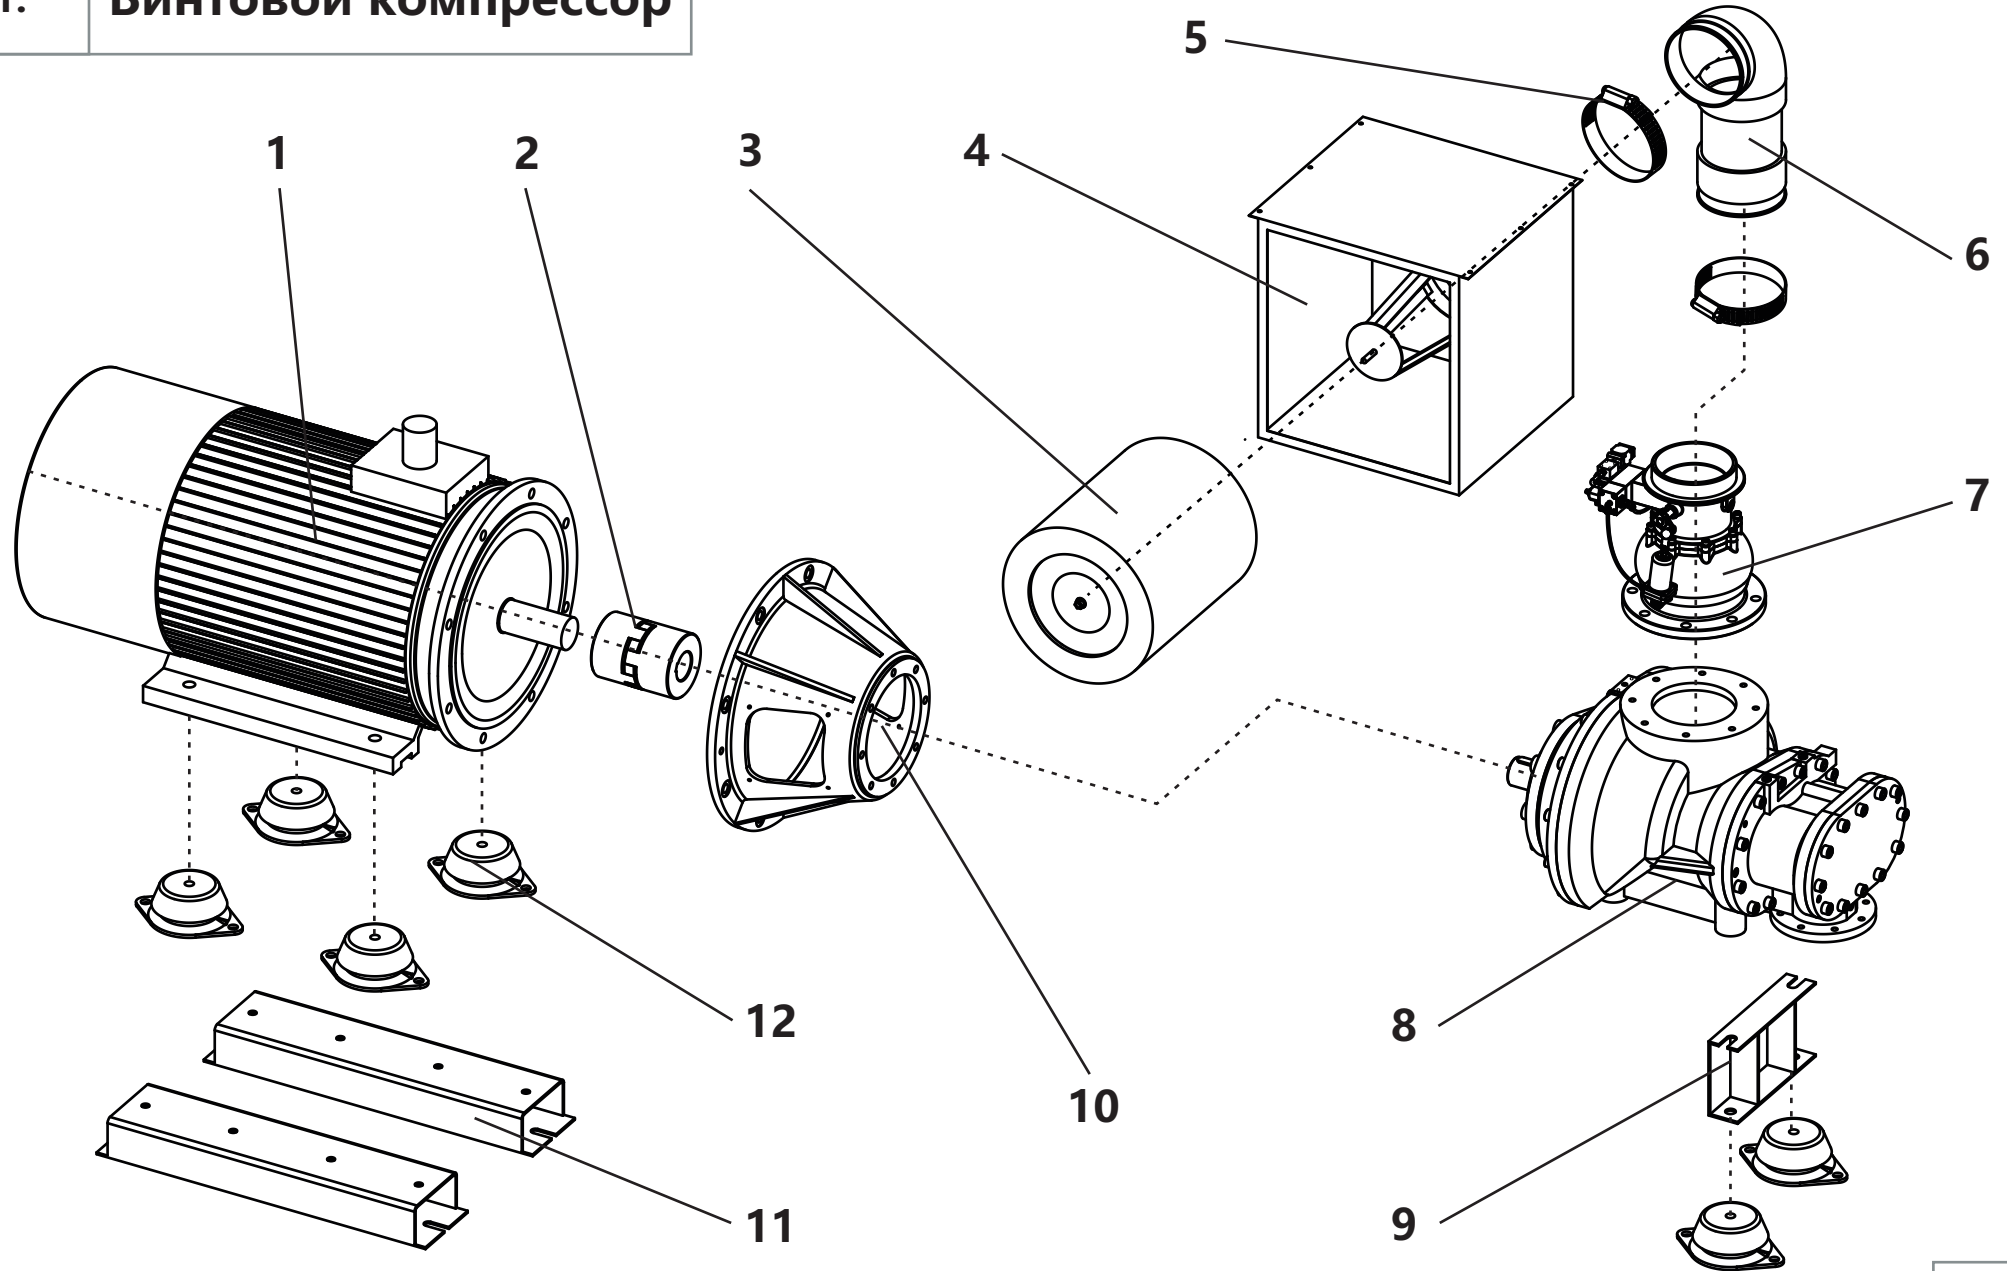

1. Винтовой компрессор

1. Винтовой компрессор

Поз.	Артикул	Наименование	Кол-во	Ед. измер.
1	ЗИФ-00042176	Электродвигатель 220 кВт	1	шт.
2	ЗИФ-00042177	Муфта соединительная	1	шт.
3	ЗИФ-00040776	Фильтроэлемент воздушного фильтра	1	шт.
4	ЗИФ-00042167	Короб воздушного фильтра	1	шт.
5	ЗИФ-00042188	Хомут	2	шт.
6	ЗИФ-00042190	Патрубок воздушного фильтра	1	шт.
7	ЗИФ-00042179	Клапан дроссельный	1	шт.
8	ЗИФ-00042180	Винтовой блок	1	шт.
9	ЗИФ-00042156	Кронштейн	1	шт.
10	ЗИФ-00042178	Корпус стыковочный	1	шт.
11	ЗИФ-00042155	Кронштейн	2	шт.
12	ЗИФ-00038324	Амортизатор	6	шт.