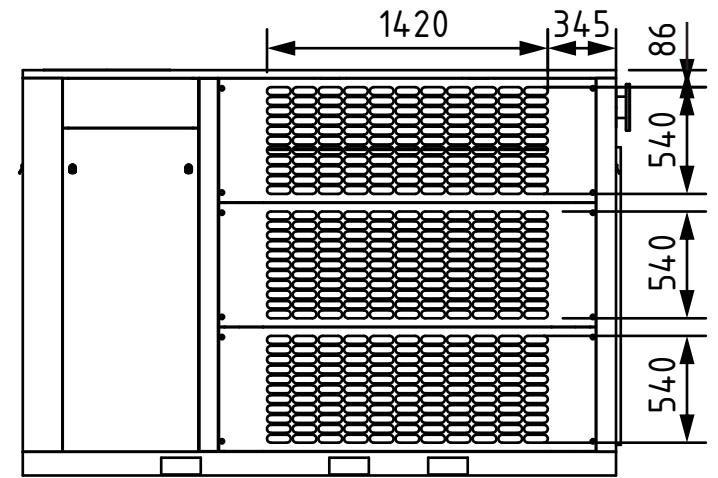

4.2. Корпус

Поз.	Артикул	Наименование	Кол-во	Ед. измер.
1	ЗИФ-00039201	Замок	19	шт.
2	ЗИФ-00042153	Корпус воздухозаборника	1	шт.
3	ЗИФ-00042135	Уплотнительная пластина верхней крышки	1	шт.
4	ЗИФ-00039191	Внешний шестигранный болт	131	шт.
	ЗИФ-00039900	Пружинная шайба	131	шт.
	ЗИФ-00039899	Плоская шайба	131	шт.
5	ЗИФ-00042136	Крыша	1	шт.
6	ЗИФ-00042167	Короб воздушного фильтра	1	шт.
7	ЗИФ-00042150	Корпус инвертора	1	шт.
8	ЗИФ-00042158	Уплотнительная пластина	4	шт.
9	ЗИФ-00042170	Корпус контроллера	1	шт.
10	ЗИФ-00042156	Кронштейн	1	шт.
11	ЗИФ-00040968	Петля	2	шт.
12	ЗИФ-00042154	Рама	1	шт.
13	ЗИФ-00042155	Кронштейн	2	шт.
14	ЗИФ-00042152	Кронштейн передний инвертора	1	шт.
15	ЗИФ-00042151	Кронштейн задний инвертора	1	шт.

5. Габаритный чертёж