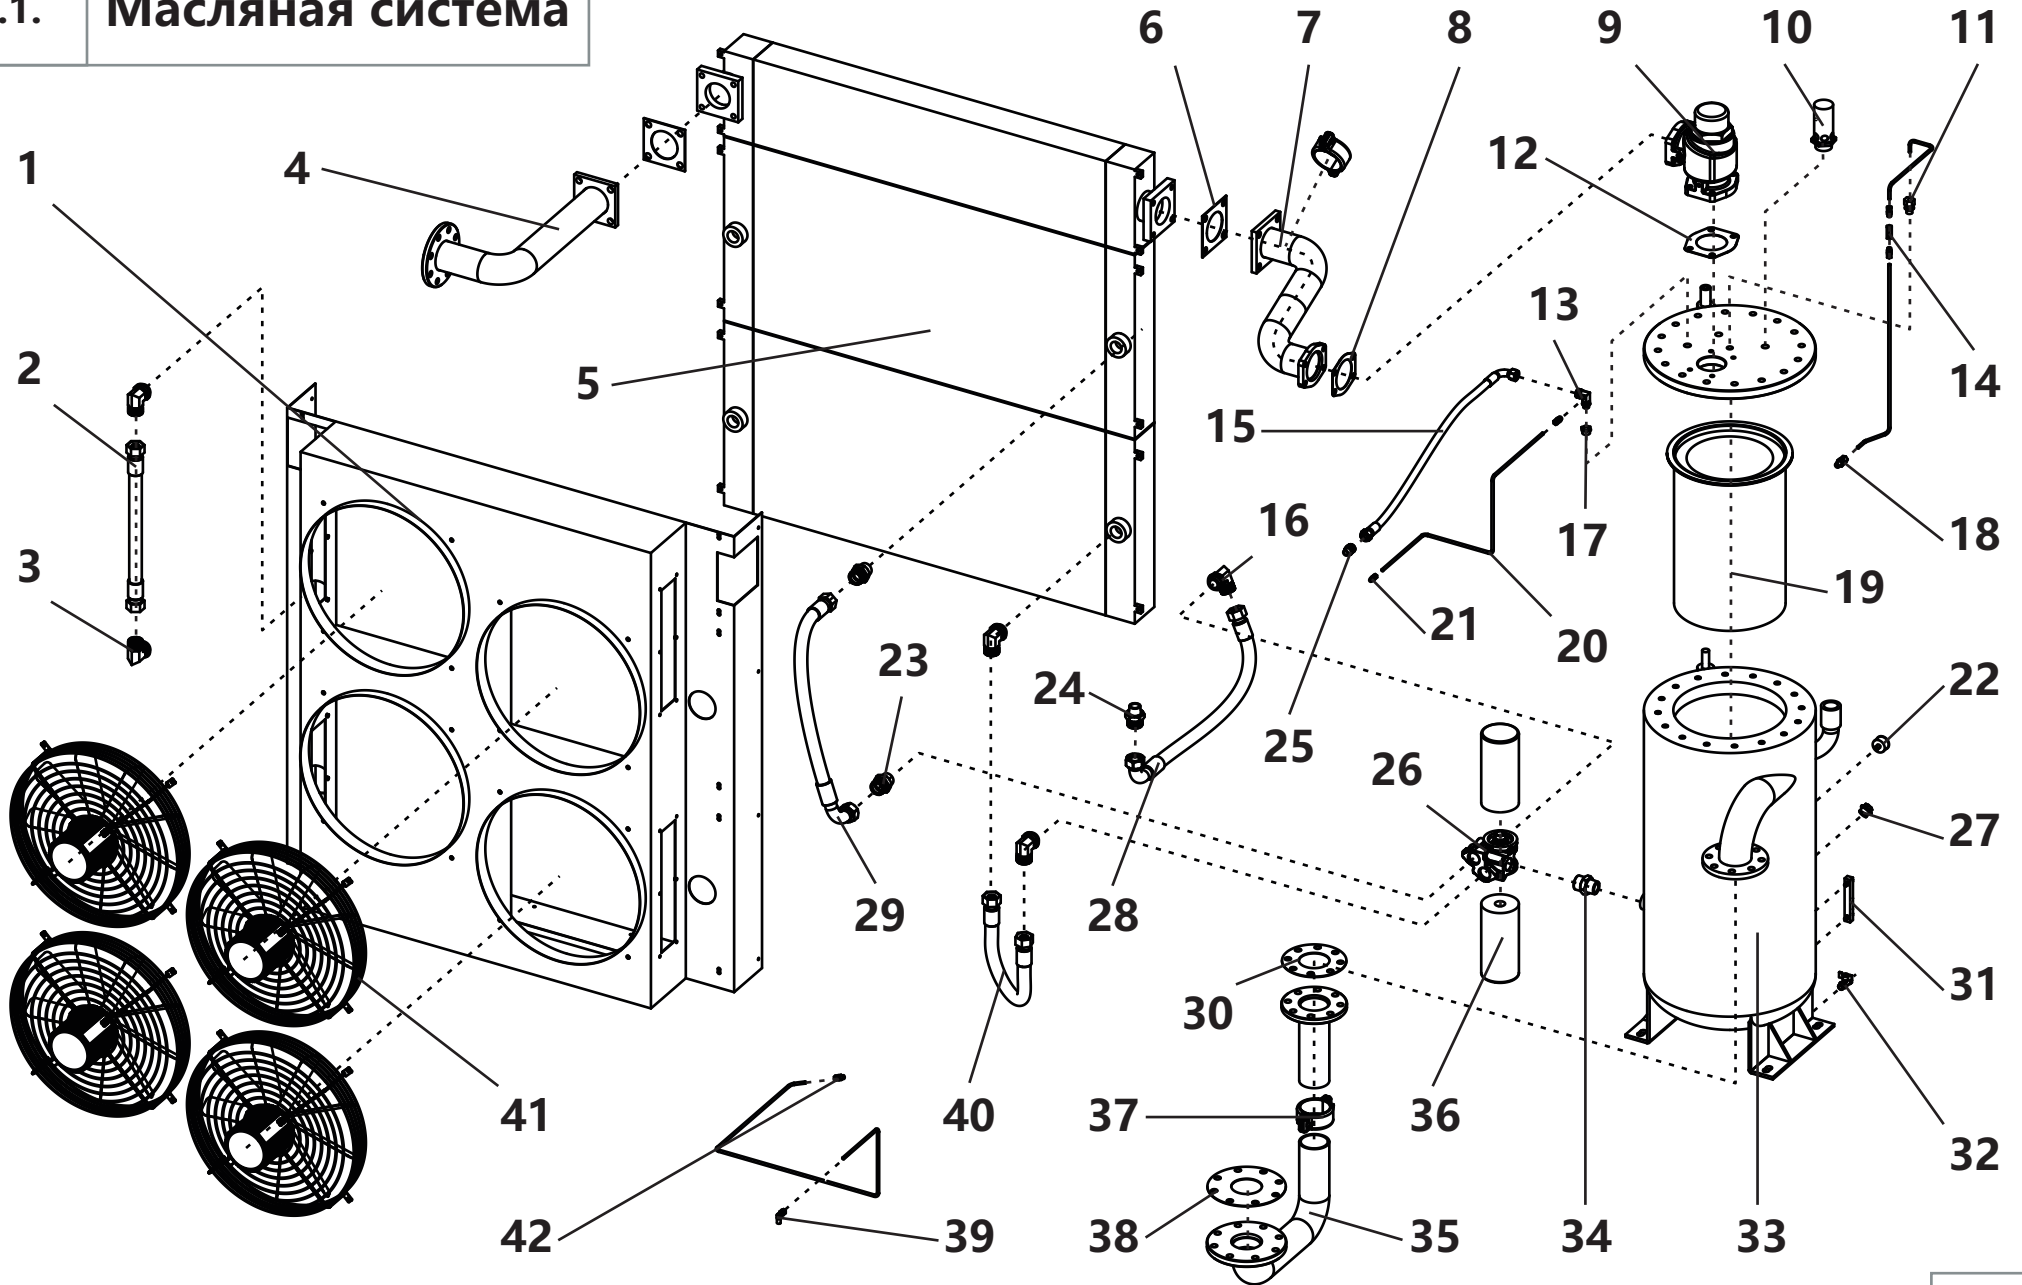

2.1. Масляная система

2.1. Масляная система

Поз.	Артикул	Наименование	Кол-во	Ед. измер.
1	ЗИФ-00042153	Корпус воздухозаборника	1	шт.
2	ЗИФ-00042175	Рукав РВД	1	шт.
3	ЗИФ-00040806	Штуцер	4	шт.
4	ЗИФ-00042173	Труба выходная	1	шт.
5	ЗИФ-00042172	Маслоохладитель	1	шт.
6	ЗИФ-00038323	Прокладка	2	шт.
7	ЗИФ-00042191	Патрубок охладителя	1	шт.
8	ЗИФ-00042198	Прокладка	1	шт.
9	ЗИФ-00042193	Клапан минимального давления	1	шт.
10	ЗИФ-00039482	Клапан предохранительный	1	шт.
11	ЗИФ-00042192	Штуцер	1	шт.
12	ЗИФ-00042197	Прокладка	1	шт.
13	ЗИФ-00042183	Фитинг	1	шт.
14	ЗИФ-00038339	Клапан обратный возврата масла	1	шт.
15	ЗИФ-00042181	Рукав РВД	1	шт.
16	ЗИФ-00041047	Штуцер	1	шт.
17	ЗИФ-00042372	Втулка	1	шт.
18	ЗИФ-00038343	Фитинг	1	шт.
19	ЗИФ-00040777	Фильтроэлемент сепаратора сжатого воздуха	1	шт.
20	ЗИФ-00039245	Труба из нержавеющей	5	м.
21	ЗИФ-00042181	Фитинг	1	шт.