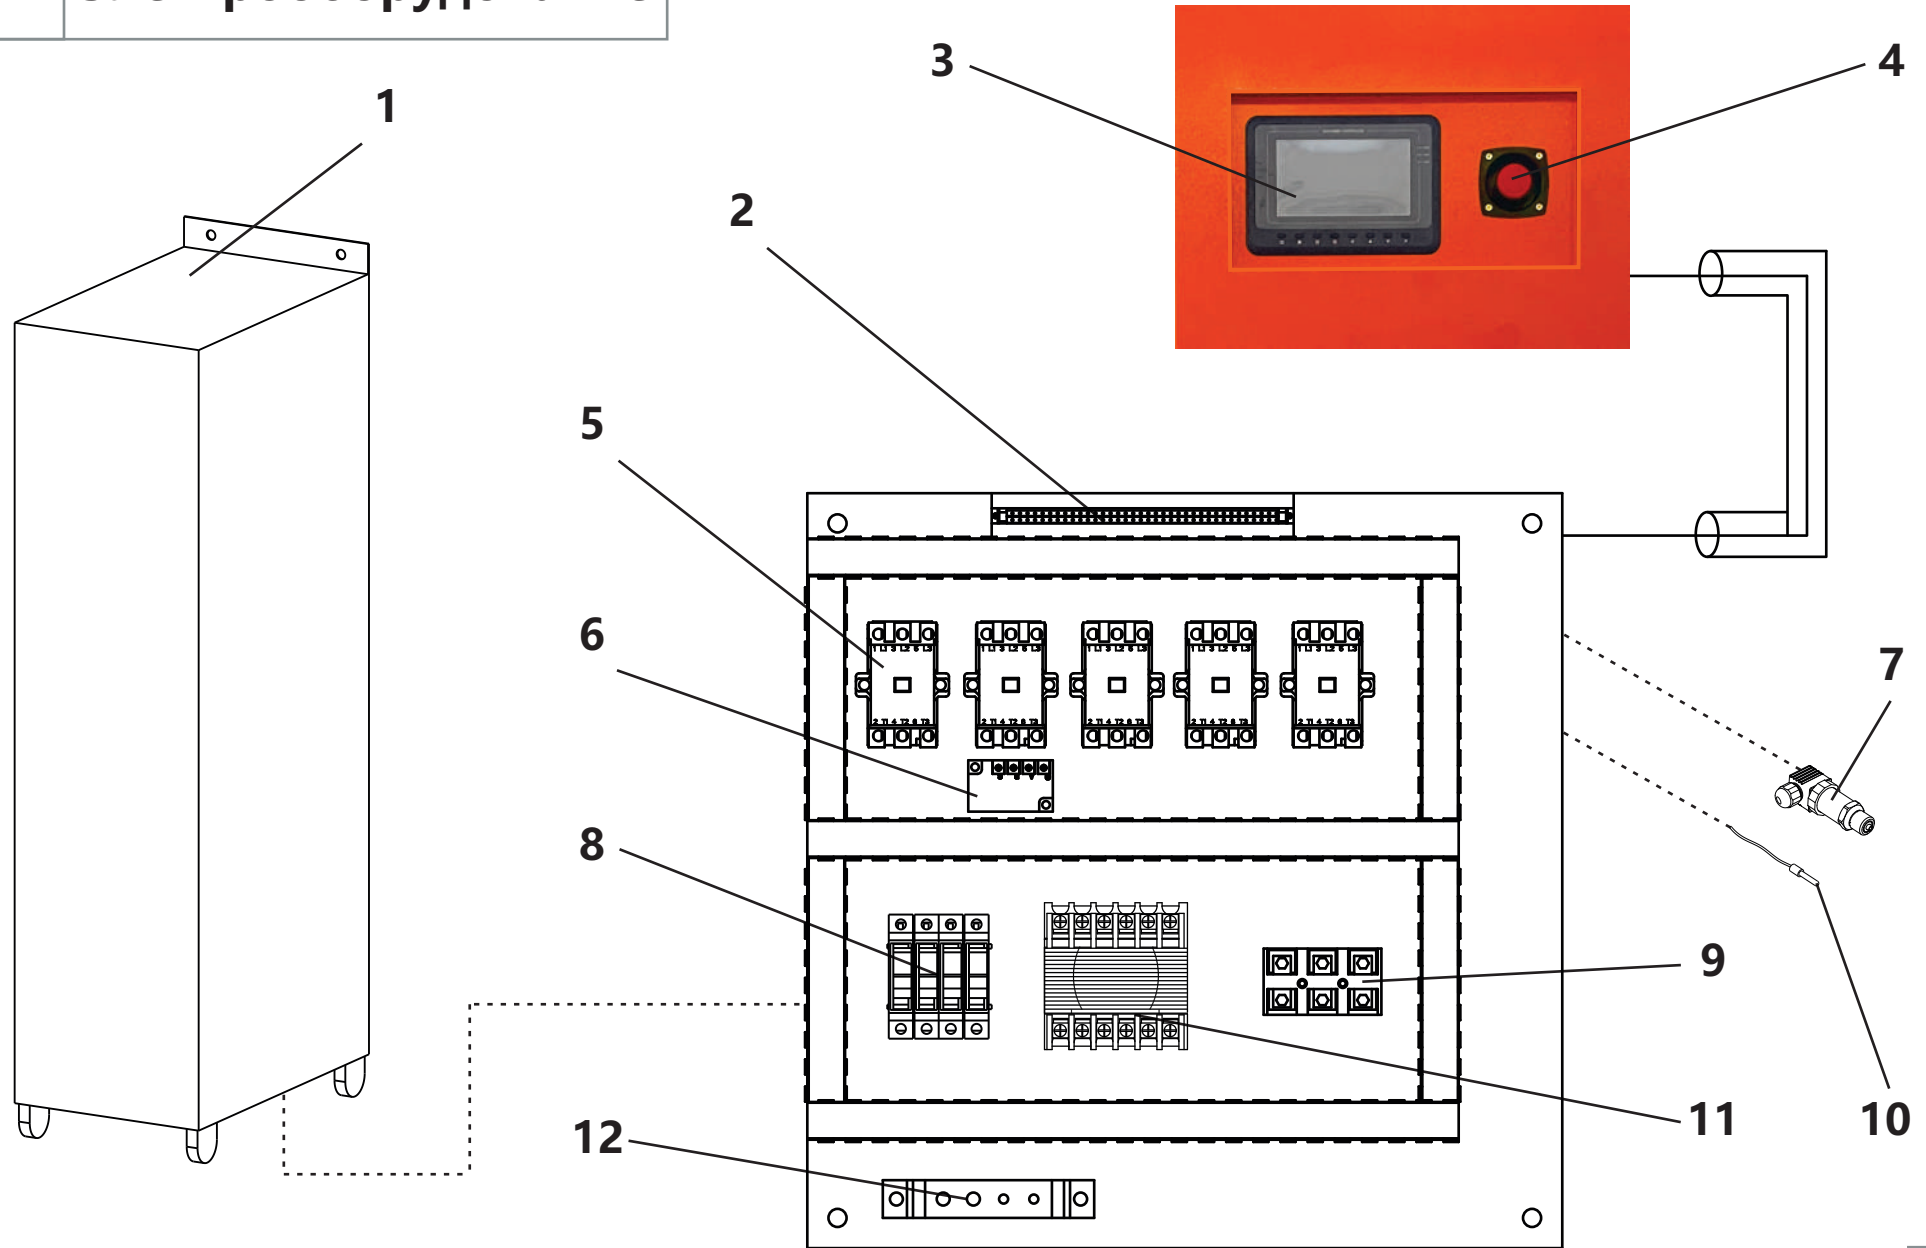

3. Электрооборудование

3. Электрооборудование

Поз.	Артикул	Наименование	Кол-во	Ед. измер.
1	ЗИФ-00041055	Инвертор	1	шт.
2	ЗИФ-00041059	Блок контрольных клемм	1	шт.
3	ЗИФ-00041056	Контроллер	1	шт.
4	ЗИФ-00038365	Кнопка аварийной остановки	1	шт.
5	ЗИФ-00042199	Контактор	5	шт.
6	ЗИФ-00041058	Трансформатор тока	1	шт.
7	ЗИФ-00030563	Преобразователь давления измерительный	1	шт.
8	ЗИФ-00041063	Держатель предохранителей 2 п.	2	шт.
9	ЗИФ-00041060	Блок силовых клеммников	1	шт.
10	ЗИФ-00034000	Термопреобразователь сопротивления	1	шт.
11	ЗИФ-00041061	Трансформатор 380/220/24В	1	шт.
12	ЗИФ-00041062	Шина заземления	1	шт.