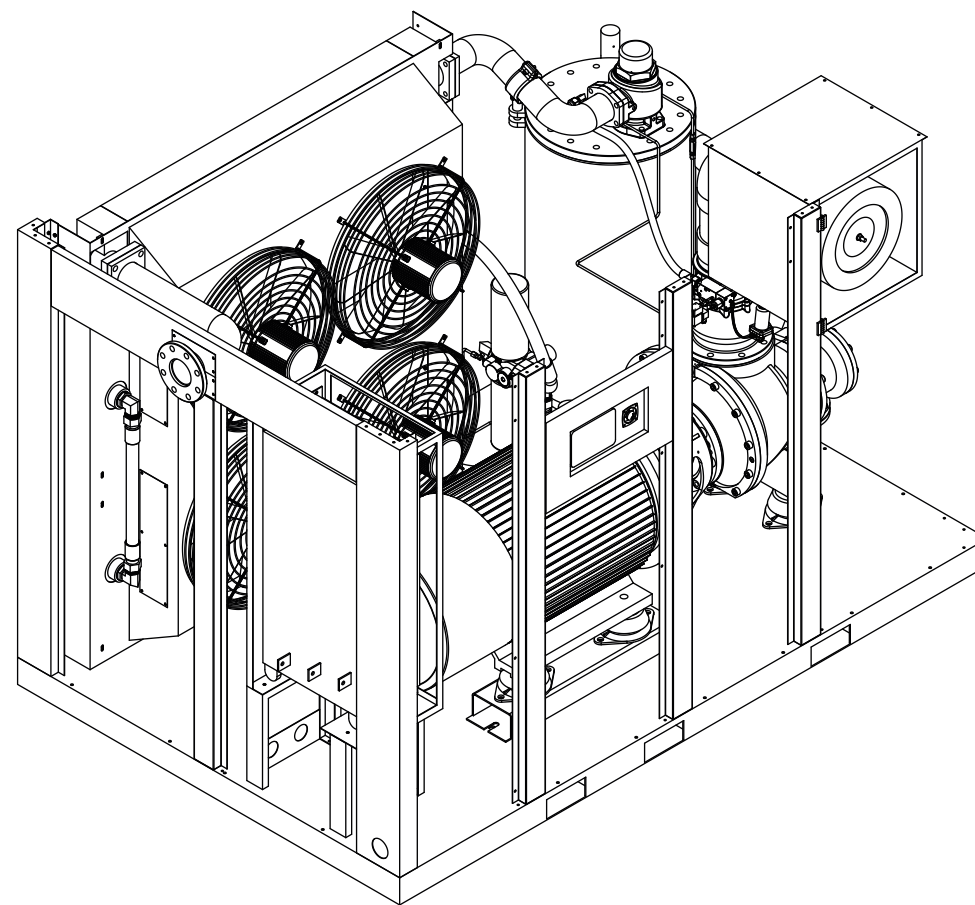

6. Общий вид компрессорной станции