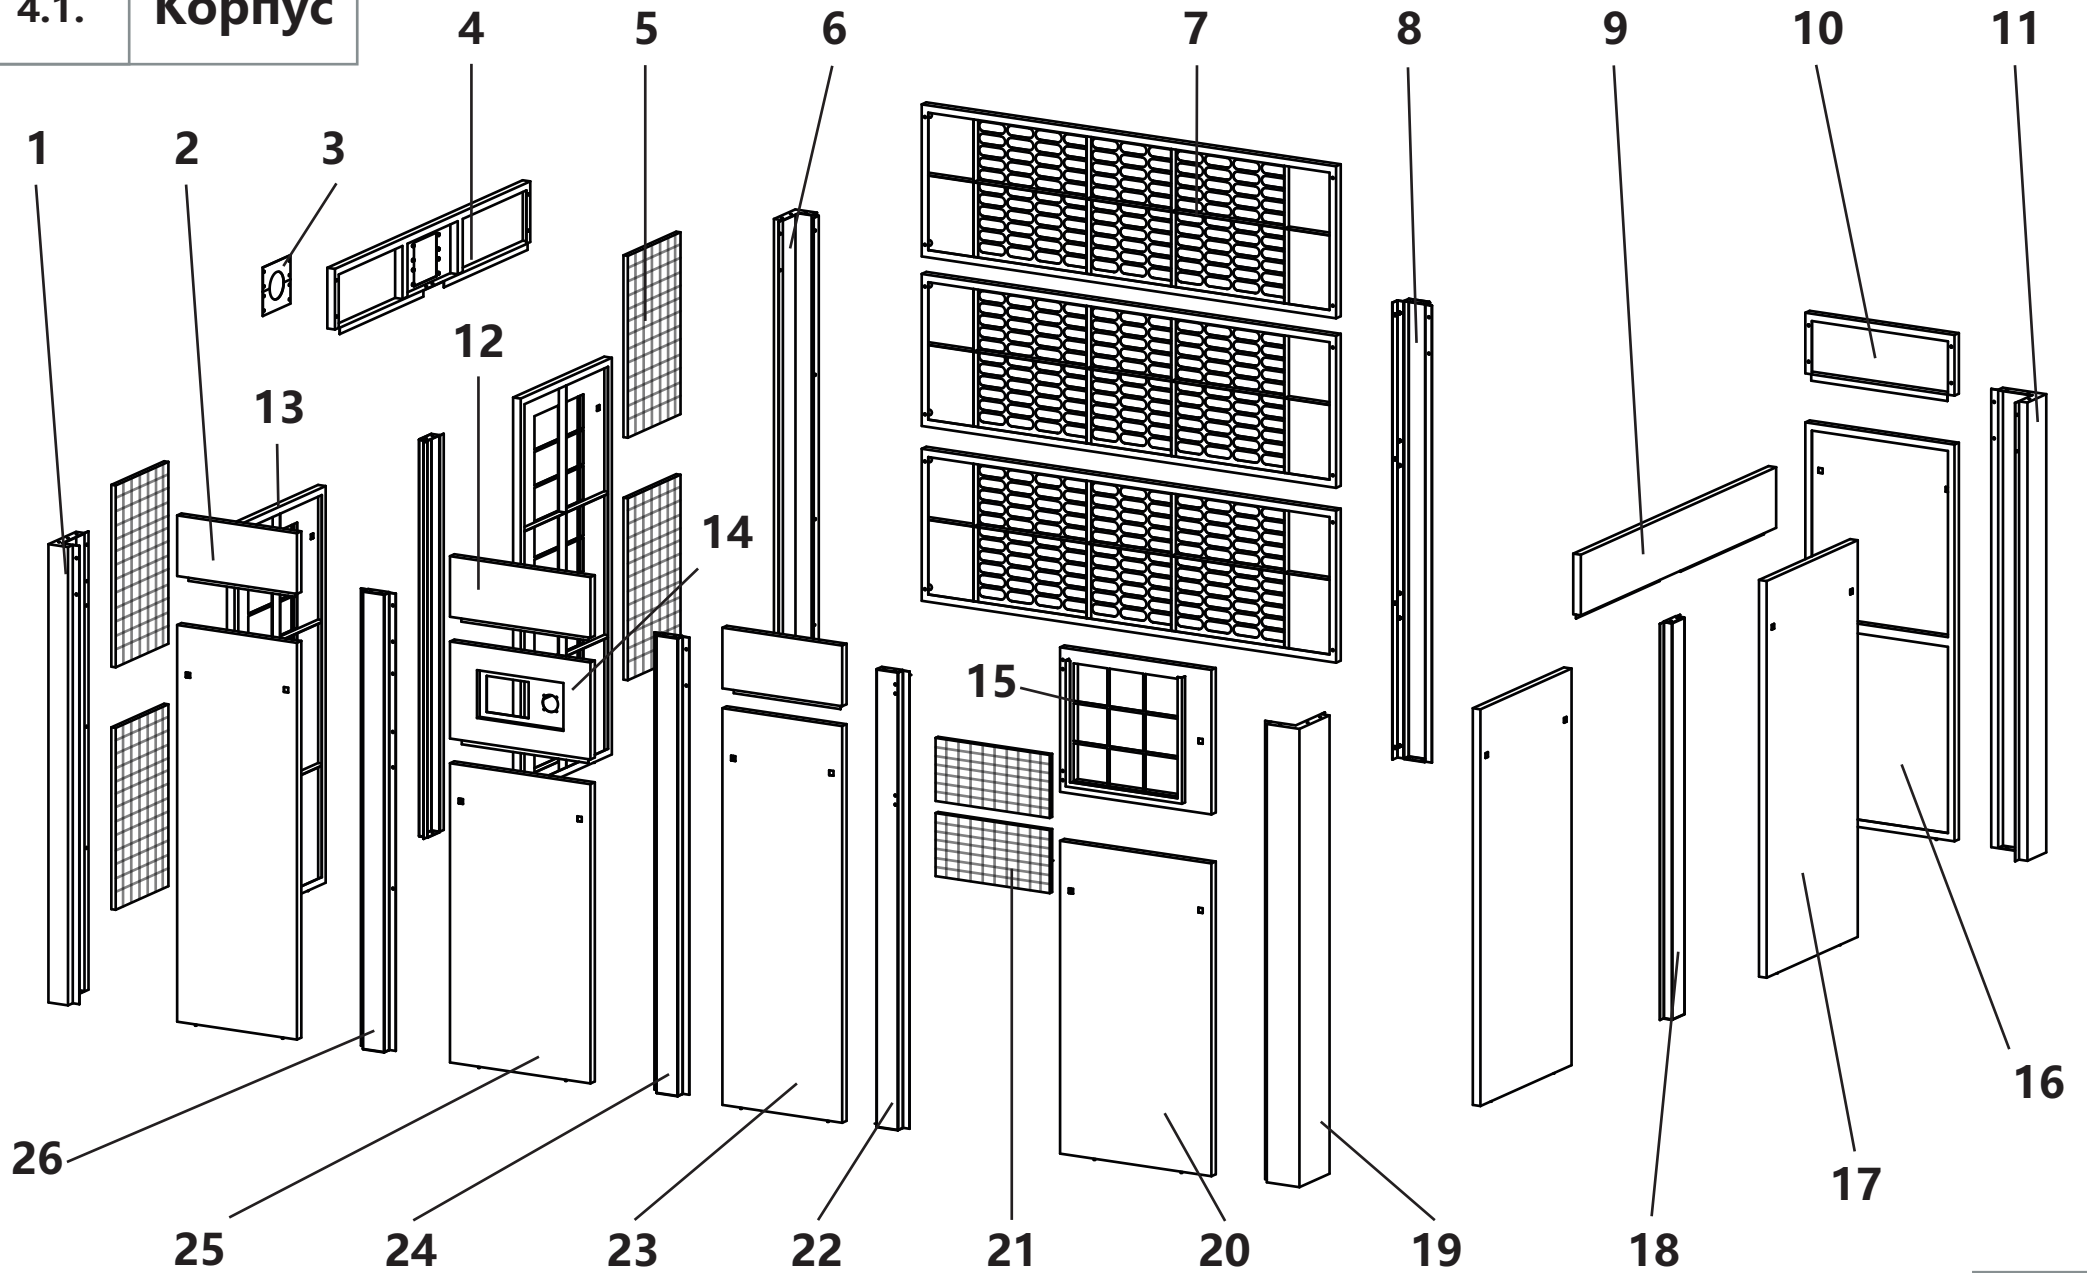

4.1. Корпус

4.1. Корпус

Поз.	Артикул	Наименование	Кол-во	Ед. измер.
1	ЗИФ-00042144	Левая передняя угловая панель	1	шт.
2	ЗИФ-00042143	Верхняя панель передней двери	2	шт.
3	ЗИФ-00042141	Крышка выпускного отверстия	1	шт.
4	ЗИФ-00042140	Левая верхняя панель двери	1	шт.
5	ЗИФ-00038379	Фильтр воздушный панельный металлический	4	шт.
6	ЗИФ-00042138	Задняя левая угловая панель	1	шт.
7	ЗИФ-00042137	Задняя сетчатая панель	3	шт.
8	ЗИФ-00042166	Задняя центральная стойка	1	шт.
9	ЗИФ-00042165	Правая верхняя панель двери	1	шт.
10	ЗИФ-00042164	Верхняя панель задней двери	1	шт.
11	ЗИФ-00042163	Задняя правая угловая стойка	1	шт.
12	ЗИФ-00042171	Верхняя панель передней двери	1	шт.
13	ЗИФ-00042139	Левая дверная панель	2	шт.
14	ЗИФ-00042147	Панель контроллера	1	шт.
15	ЗИФ-00042159	Верхняя правая панель	1	шт.
16	ЗИФ-00042162	Задняя дверная панель	1	шт.
17	ЗИФ-00042161	Правая дверная панель	2	шт.
18	ЗИФ-00042142	Левая центральная стойка	2	шт.
19	ЗИФ-00042160	Правая передняя угловая стойка	1	шт.
20	ЗИФ-00042157	Нижняя панель передней двери	1	шт.
21	ЗИФ-00040967	Фильтр воздушный панельный металлический	2	шт.
22	ЗИФ-00042169	Правая центральная стойка	1	шт.
23	ЗИФ-00042145	Передняя дверная панель	2	шт.
24	ЗИФ-00042149	Передняя центральная стойка	1	шт.
25	ЗИФ-00042148	Нижняя панель передней двери	1	шт.
26	ЗИФ-00042146	Передняя левая центральная стойка	1	шт.