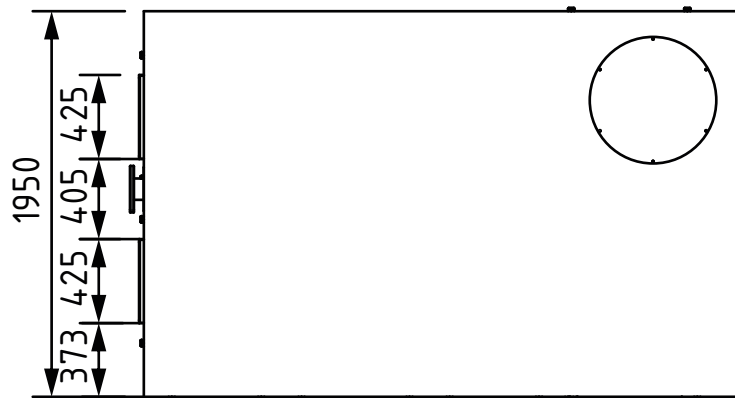

4.2. Корпус

Поз.	Артикул	Наименование	Кол-во	Ед. измер.
1	ЗИФ-00039201	Замок	19	шт.
2	ЗИФ-00042153	Корпус воздухозаборника	1	шт.
3	ЗИФ-00042135	Уплотнительная пластина верхней крышки	1	шт.
4	ЗИФ-00039191	Внешний шестигранный болт	131	шт.
	ЗИФ-00039900	Пружинная шайба	131	шт.
	ЗИФ-00039899	Плоская шайба	131	шт.
5	ЗИФ-00042136	Крыша	1	шт.
6	ЗИФ-00042167	Короб воздушного фильтра	1	шт.
7	ЗИФ-00042150	Корпус инвертора	1	шт.
8	ЗИФ-00042158	Уплотнительная пластина	4	шт.
9	ЗИФ-00042170	Корпус контроллера	1	шт.
10	ЗИФ-00042156	Кронштейн	1	шт.
11	ЗИФ-00040968	Петля	2	шт.
12	ЗИФ-00042154	Рама	1	шт.
13	ЗИФ-00042155	Кронштейн	2	шт.
14	ЗИФ-00042152	Кронштейн передний инвертора	1	шт.
15	ЗИФ-00042151	Кронштейн задний инвертора	1	шт.

5. Габаритный чертёж