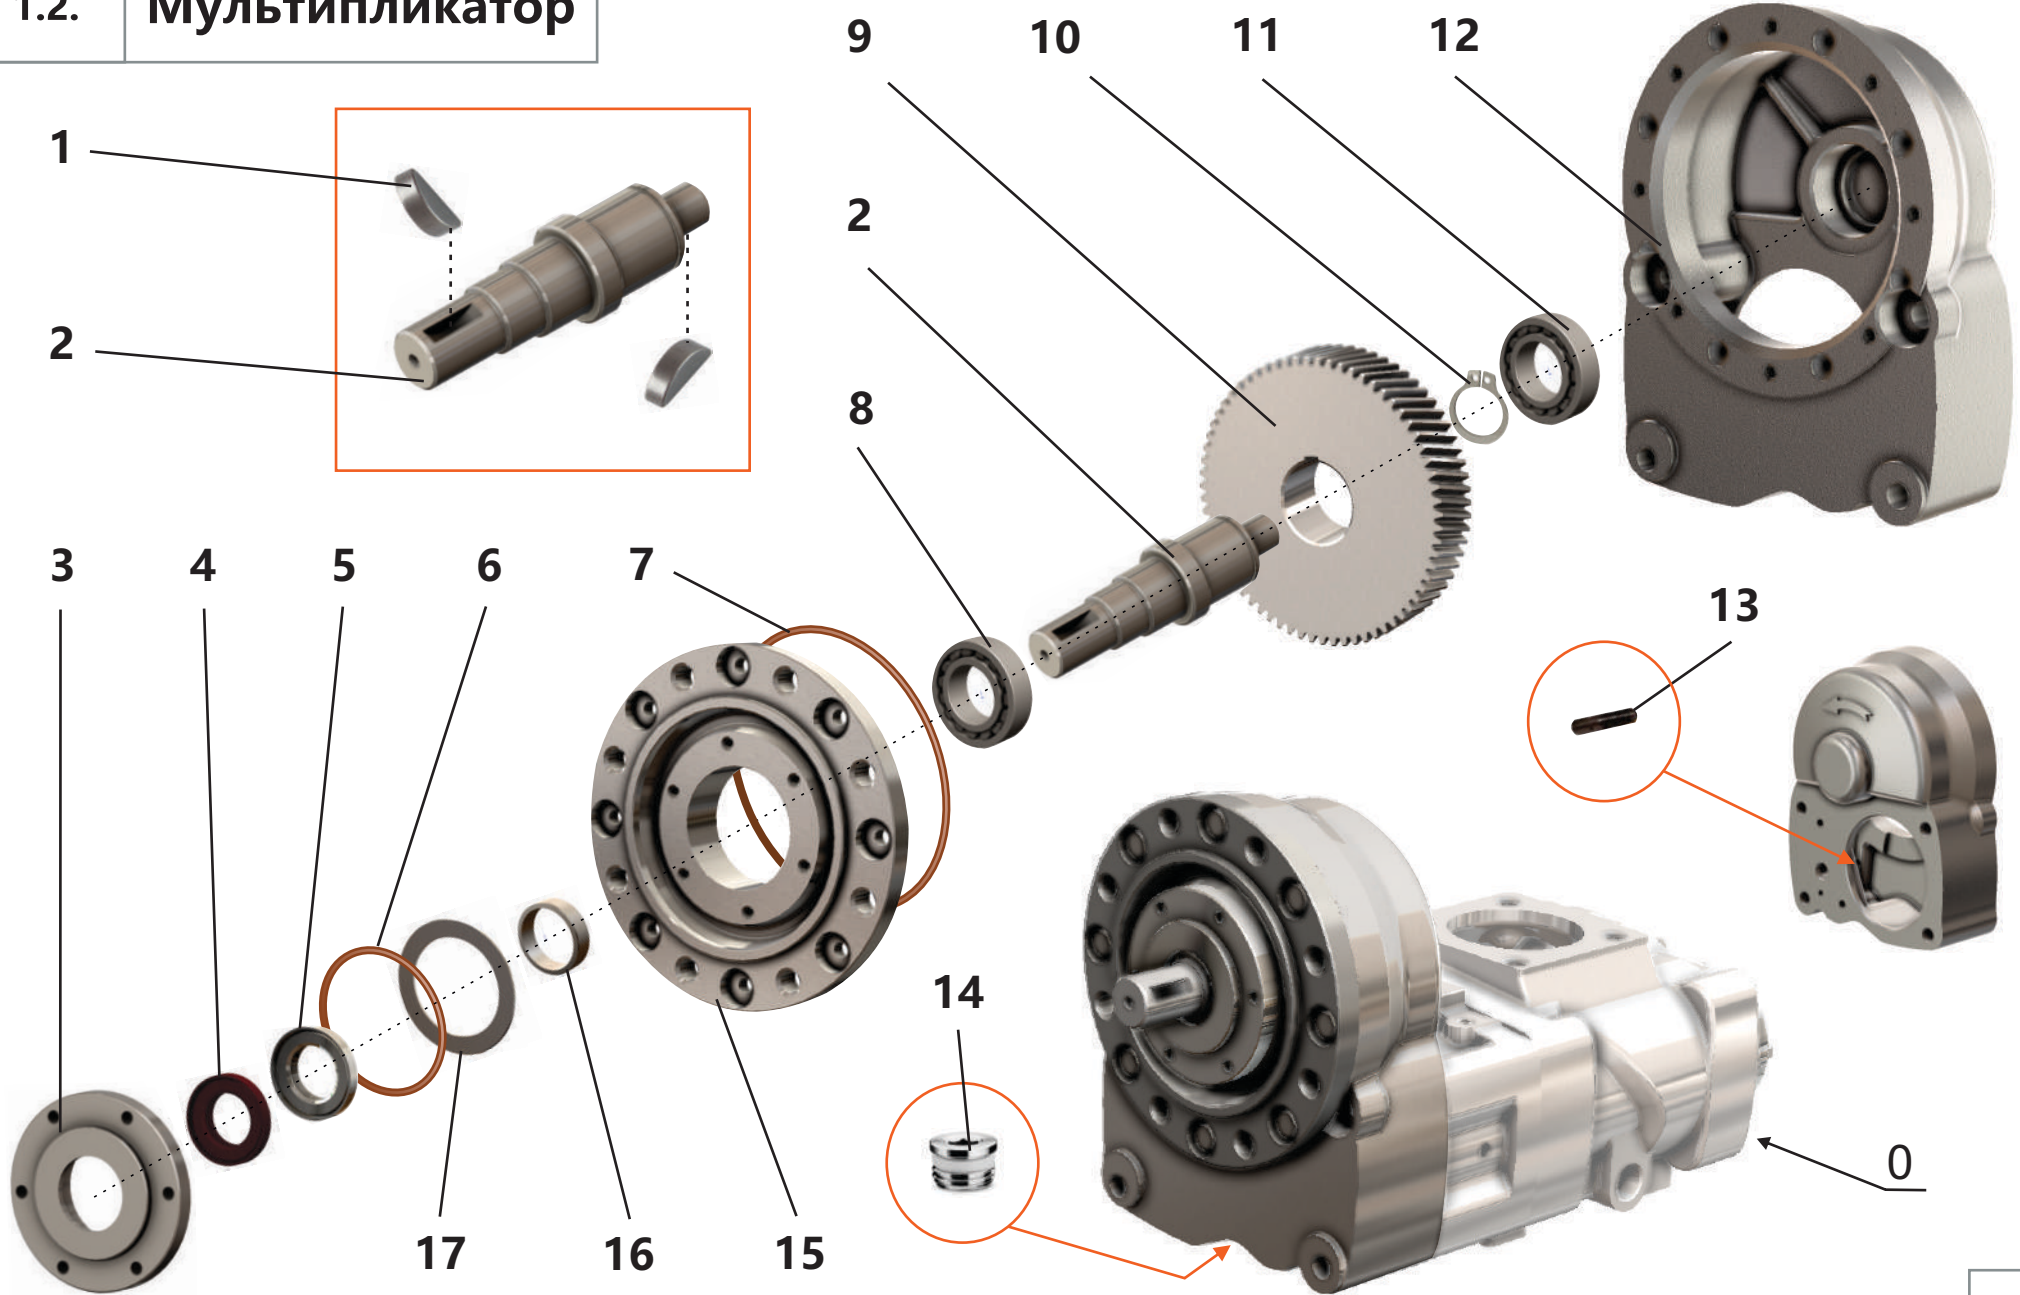

1.2. Мультипликатор

1.2. Мультипликатор

Поз.	Артикул	Наименование	Кол-во	Ед. измер.
0	ЗИФ-00007948	Компрессор	1	шт.
1	ЗИФ-00006865	Шпонка	2	шт.
2	ЗИФ-00006840	Вал	1	шт.
3	ЗИФ-00006841	Крышка	1	шт.
4	ЗИФ-00007030	Манжета	1	шт.
5	ЗИФ-00007031	Манжета	1	шт.
6	ЗИФ-00029867	Кольцо уплотнительное	1	шт.
7	ЗИФ-00029868	Кольцо уплотнительное	1	шт.
8	ЗИФ-00018669	Подшипник	1	шт.
9	ЗИФ-00007950	Колесо зубчатое	1	шт.
10	ЗИФ-00007017	Кольцо	1	шт.
11	ЗИФ-00018672	Подшипник	1	шт.
12	ЗИФ-00006838	Корпус	1	шт.
13	ЗИФ-00006843	Форсунка	1	шт.
14	ЗИФ-00005836	Фитинг (заглушка)	1	шт.
15	ЗИФ-00006839	Крышка мультипликатора	2	шт.
16	ЗИФ-00006987	Внутреннее кольцо подшипника	1	шт.
17	ЗИФ-00006846	Прокладка	1	шт.