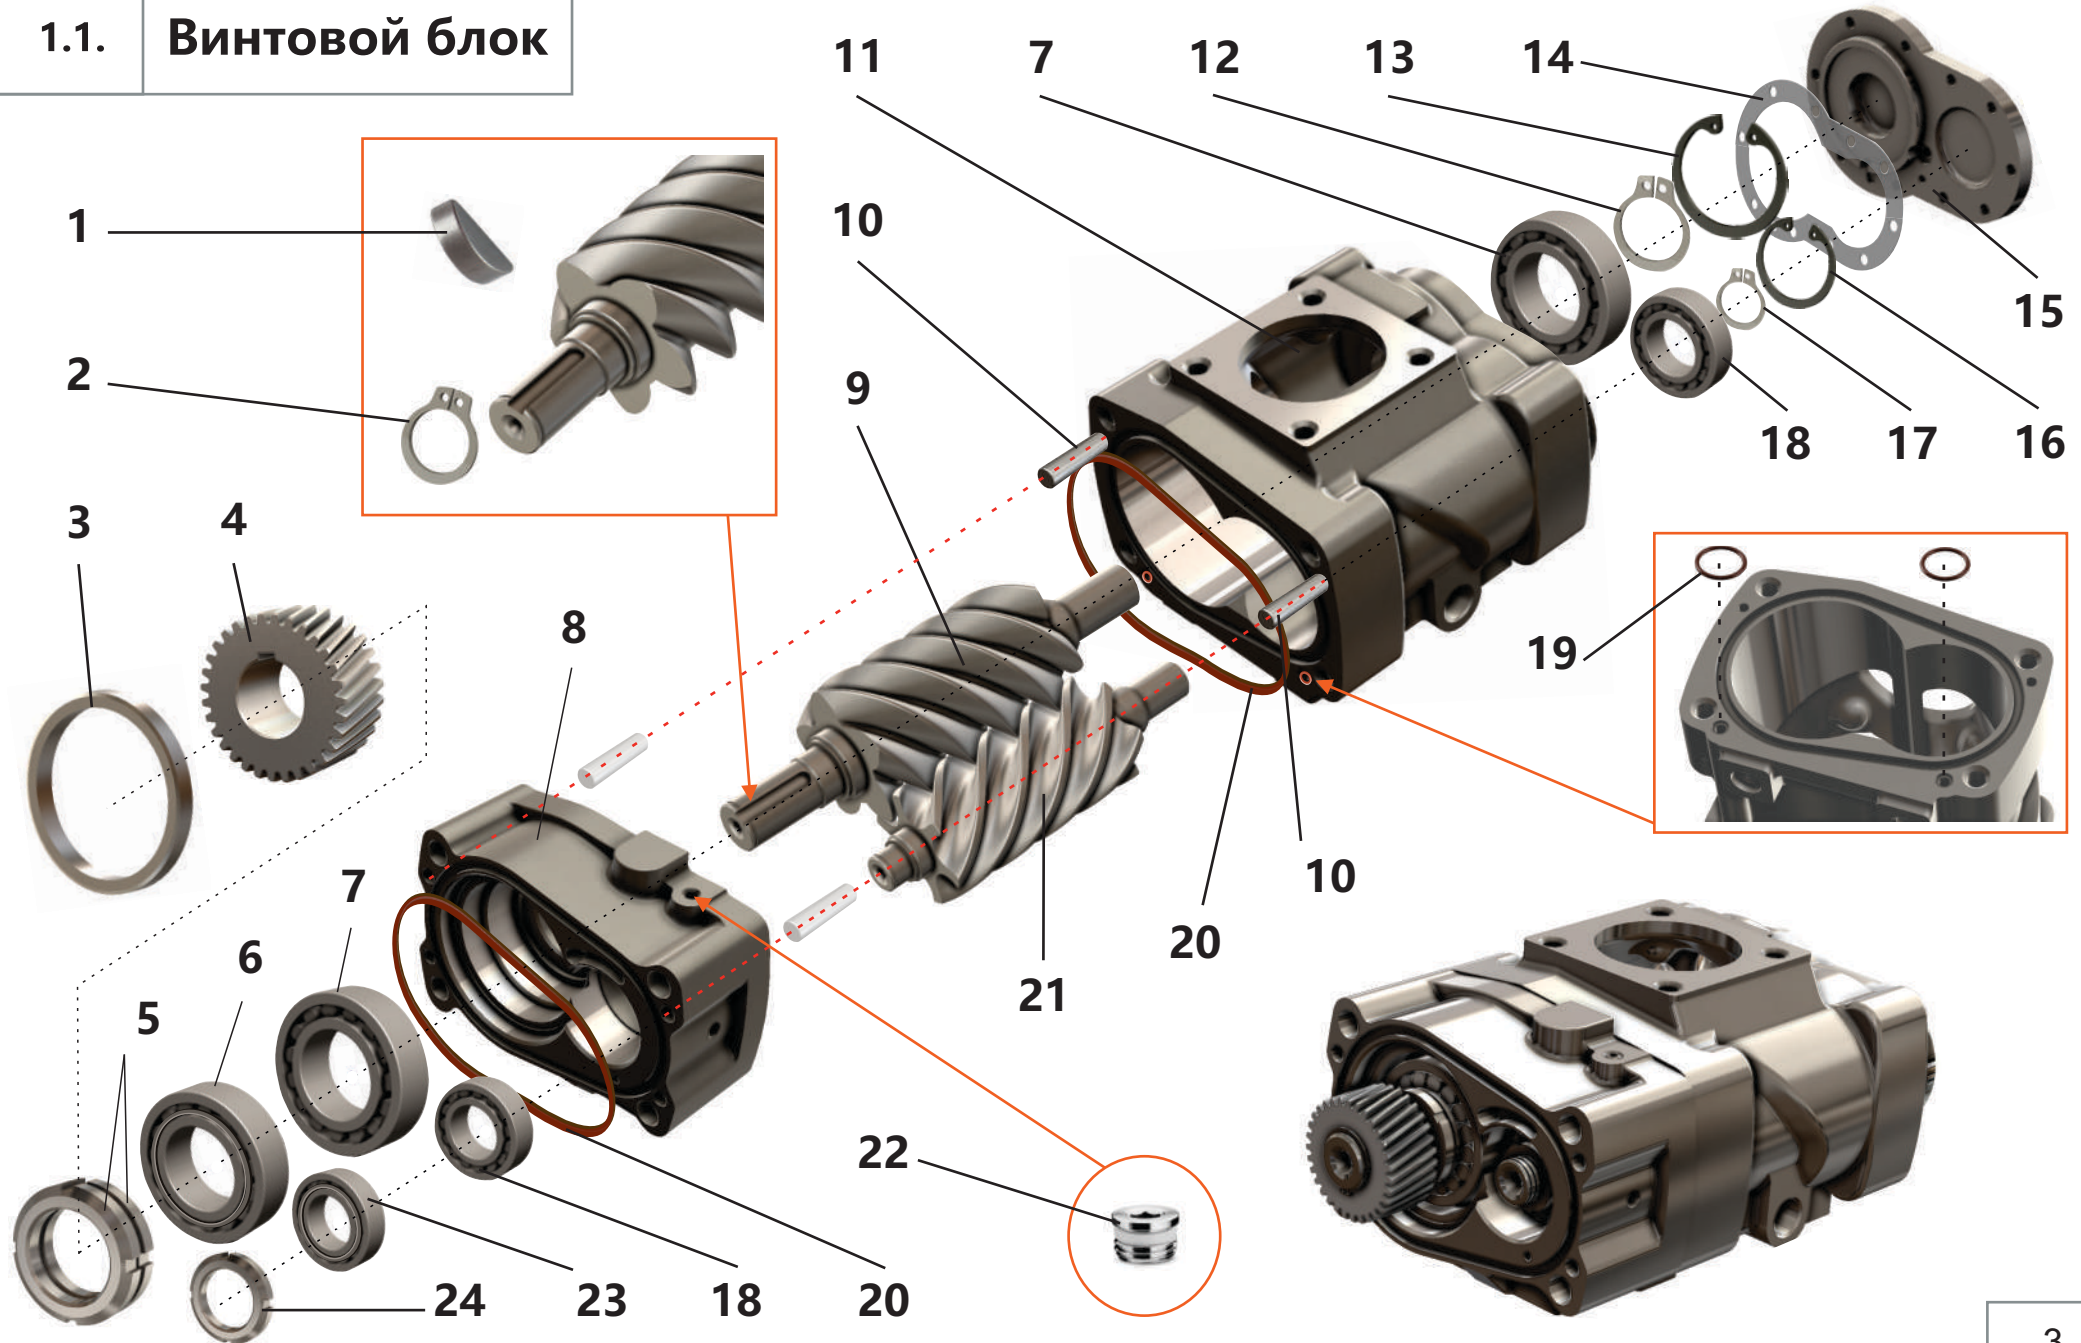

1.1. Винтовой блок

1.1. Винтовой блок

Поз.	Артикул	Наименование	Кол-во	Ед. измер.
1	ЗИФ-00006865	Шпонка	1	шт.
2	ЗИФ-00007015	Кольцо	1	шт.
3	ЗИФ-00006857	Втулка	1	шт.
4	ЗИФ-00007949	Шестерня	1	шт.
5	ЗИФ-00006992	Гайка	2	шт.
6	ЗИФ-00007052	Подшипник	1	шт.
7	ЗИФ-00005879	Подшипник	2	шт.
8	ЗИФ-00006855	Опора	1	шт.
9	ЗИФ-00006853	Винт ведущий	1	шт.
10	ЗИФ-00010014	Штифт	2	шт.
11	ЗИФ-00006859	Корпус	1	шт.
12	ЗИФ-00005849	Кольцо	1	шт.
13	ЗИФ-00005848	Кольцо	1	шт.
14	ЗИФ-00006852	Прокладка	1	шт.
15	ЗИФ-00006851	Крышка	1	шт.
16	ЗИФ-00007018	Кольцо	1	шт.
17	ЗИФ-00007014	Кольцо	1	шт.
18	ЗИФ-00007055	Подшипник	2	шт.
19	ЗИФ-00029866	Кольцо уплотнительное	2	шт.
20	ЗИФ-00029869	Кольцо уплотнительное	2	шт.
21	ЗИФ-00006854	Винт ведомый	1	шт.
22	ЗИФ-00005836	Фитинг (заглушка)	6	шт.
23	ЗИФ-00007051	Подшипник	1	шт.
24	ЗИФ-00004128	Гайка	1	шт.