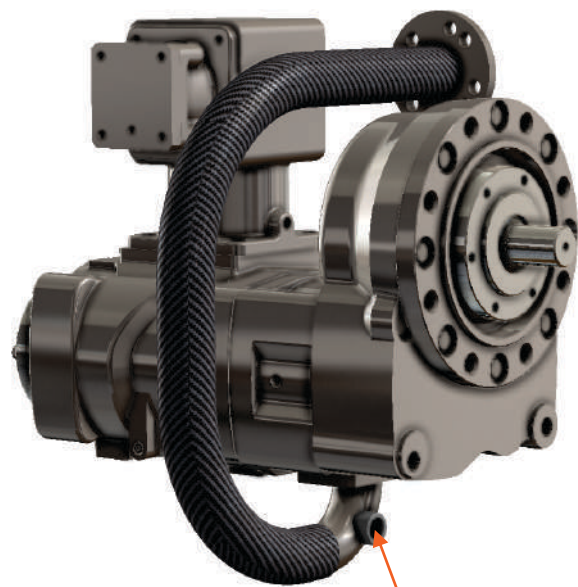

4. Электрооборудование