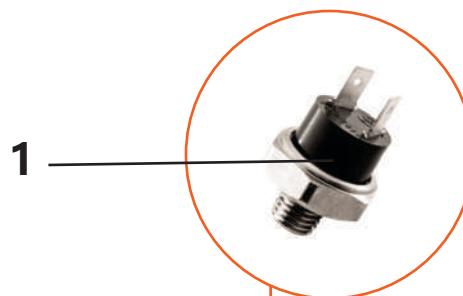

4. Электрооборудование

2

5

1

3

4