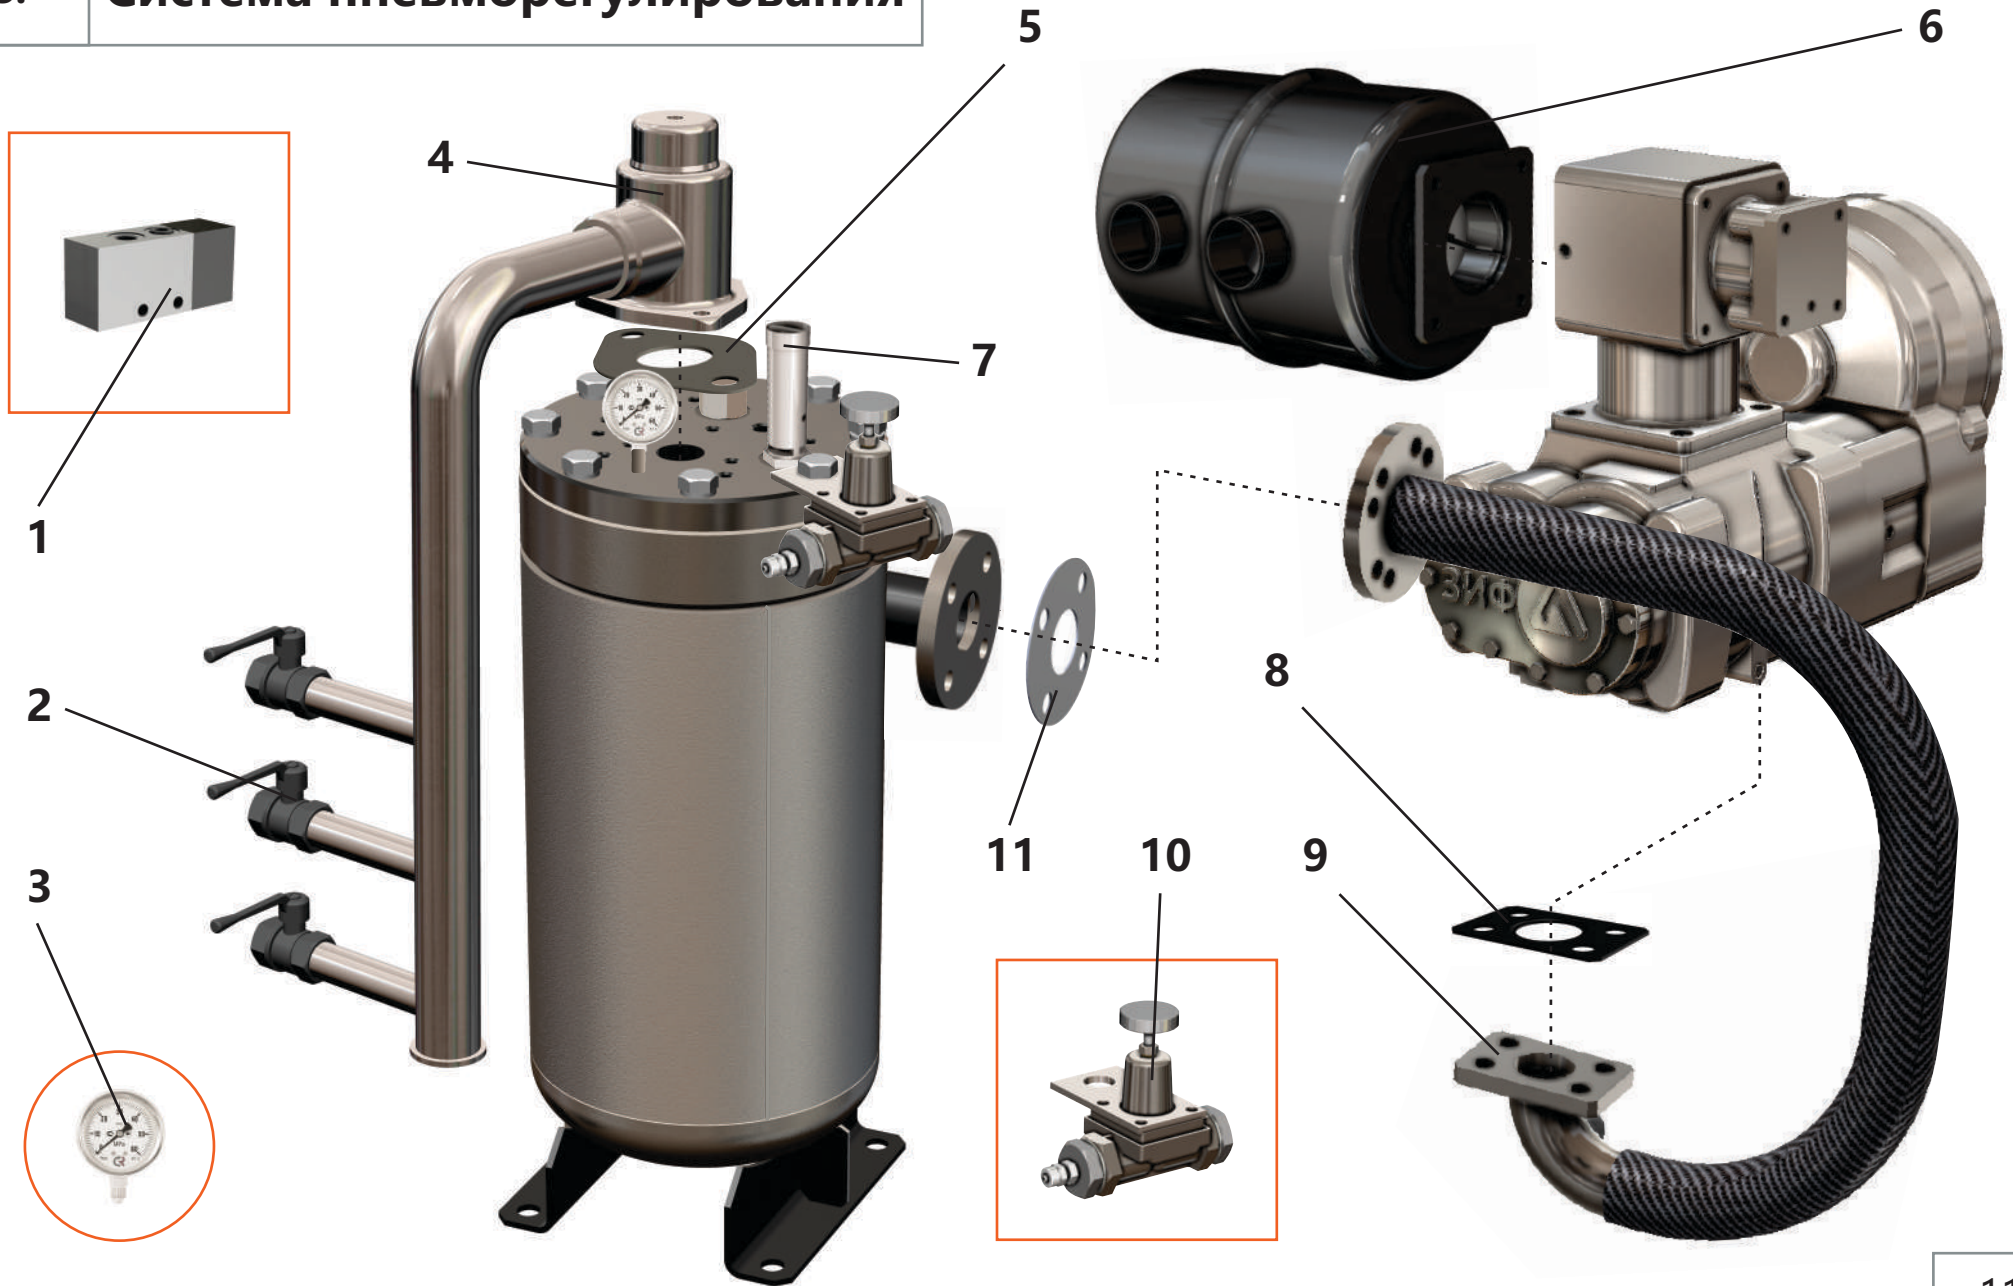

3. Система пневморегулирования

3. Система пневморегулирования

Поз.	Артикул	Наименование	Кол-во	Ед. измер.
1	ЗИФ-00007058	Распределитель с пневмоуправлением	1	шт.
2	ЗИФ-00005854	Кран шаровый латунь Ду-20	3	шт.
3	ЗИФ-00031666	Манометр	1	шт.
4	ЗИФ-00008093	Клапан минимального давления с трубой раздаточной	1	шт.
5	ЗИФ-00010063	Прокладка	1	шт.
6	ЗИФ-00006661	Фильтр воздушный в сборе	1	шт.
	ЗИФ-00010068	Фильтроэлемент воздушного фильтра	1	шт.
7	ЗИФ-00018509	Клапан предохранительный	1	шт.
8	ЗИФ-00006321	Прокладка	1	шт.
9	ЗИФ-00027103	Труба нагнетания	1	шт.
10	ЗИФ-00010430	Датчик давления	1	шт.
11	ЗИФ-00006324	Прокладка	1	шт.