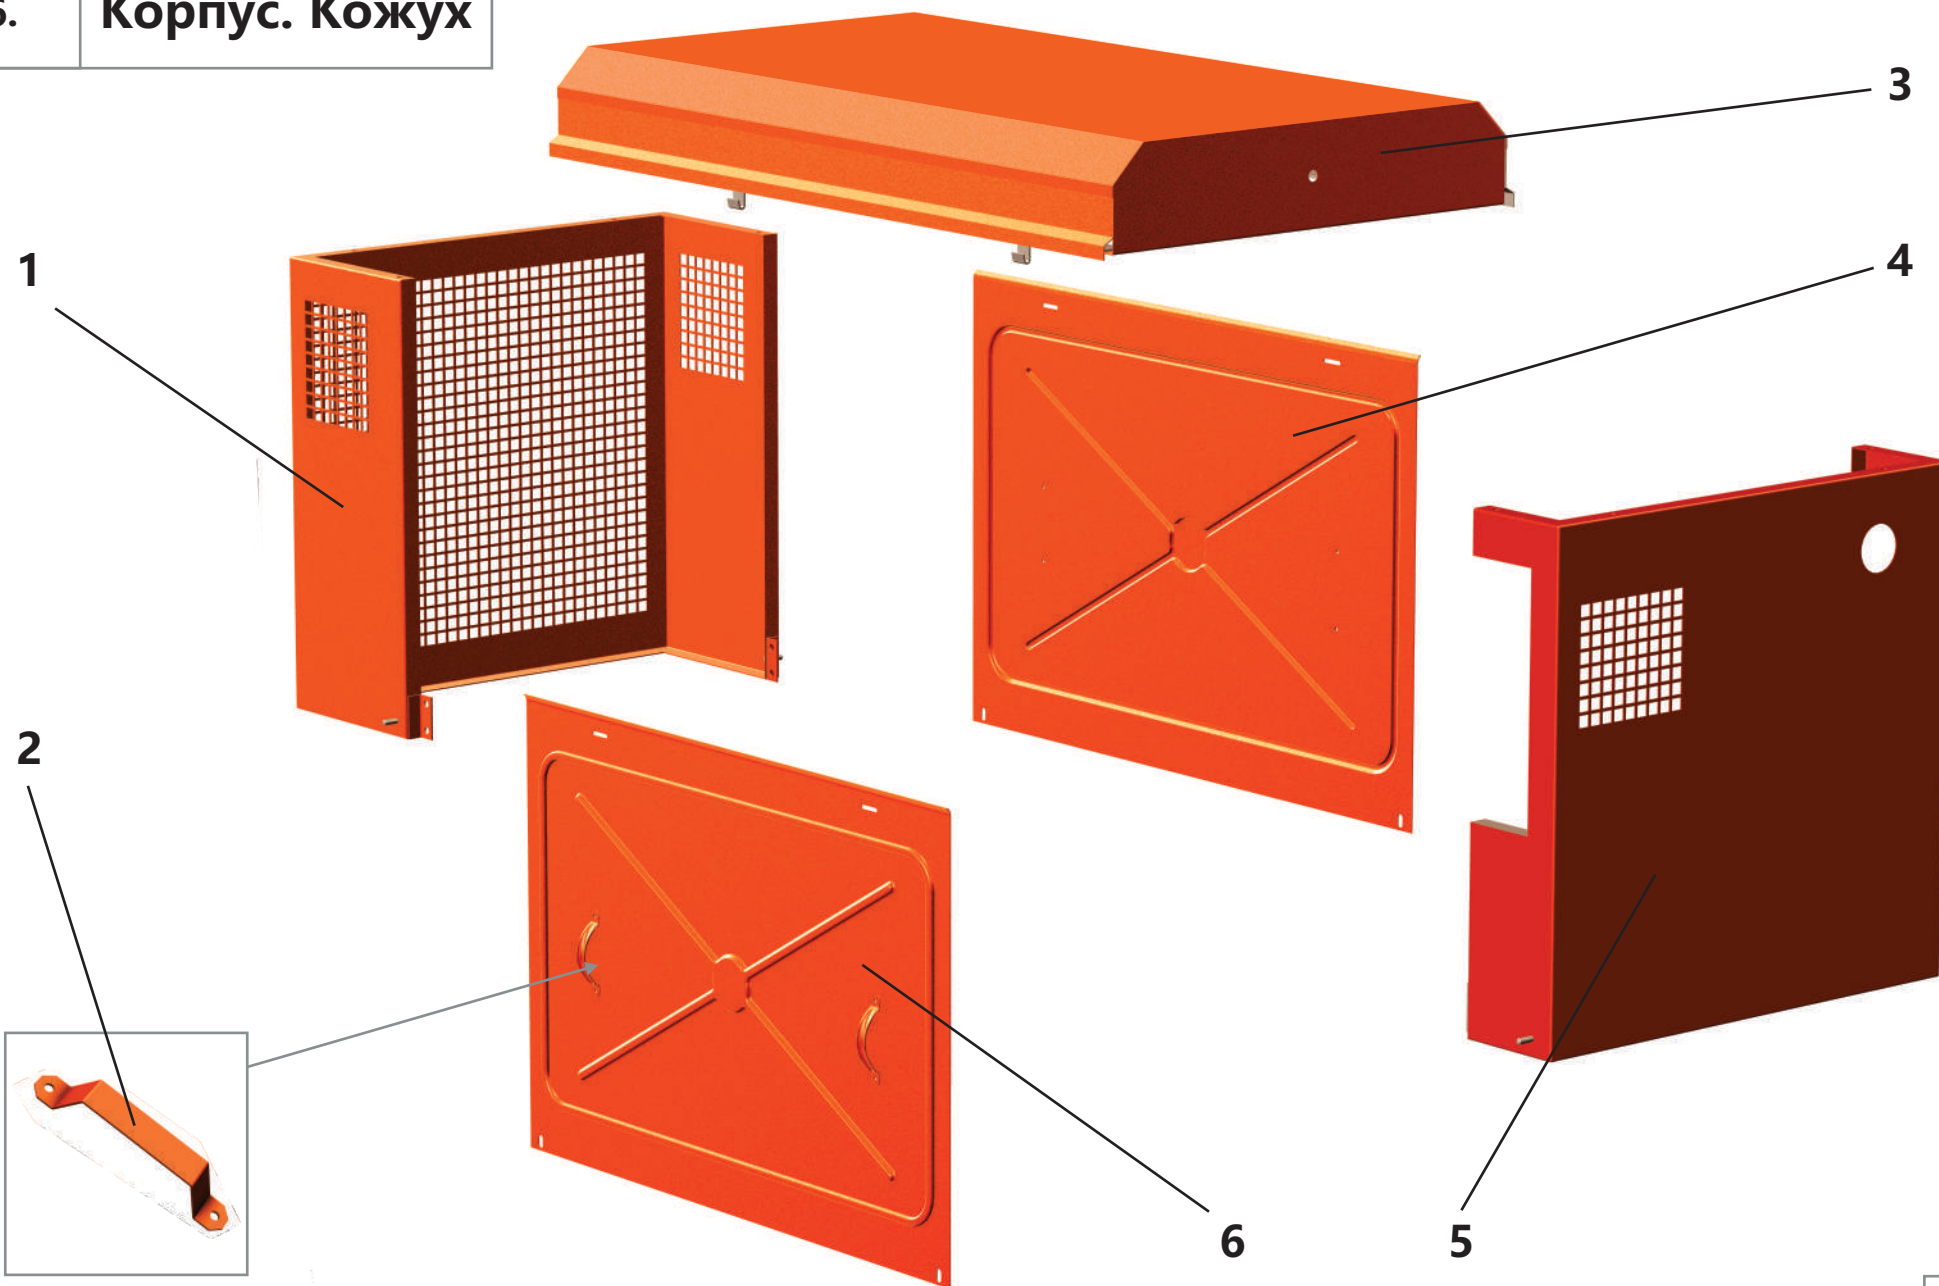

6. Корпус. Кожух

6. Корпус. Кожух

Поз.	Артикул	Наименование	Кол-во	Ед. измер.
1	ЗИФ-00007821	Щит передний	1	шт.
2	ЗИФ-00005712	Ручка	4	шт.
3	ЗИФ-00007823	Крыша	1	шт.
4	ЗИФ-00005711	Щит боковой	2	шт.
5	ЗИФ-00007822	Щит задний	1	шт.