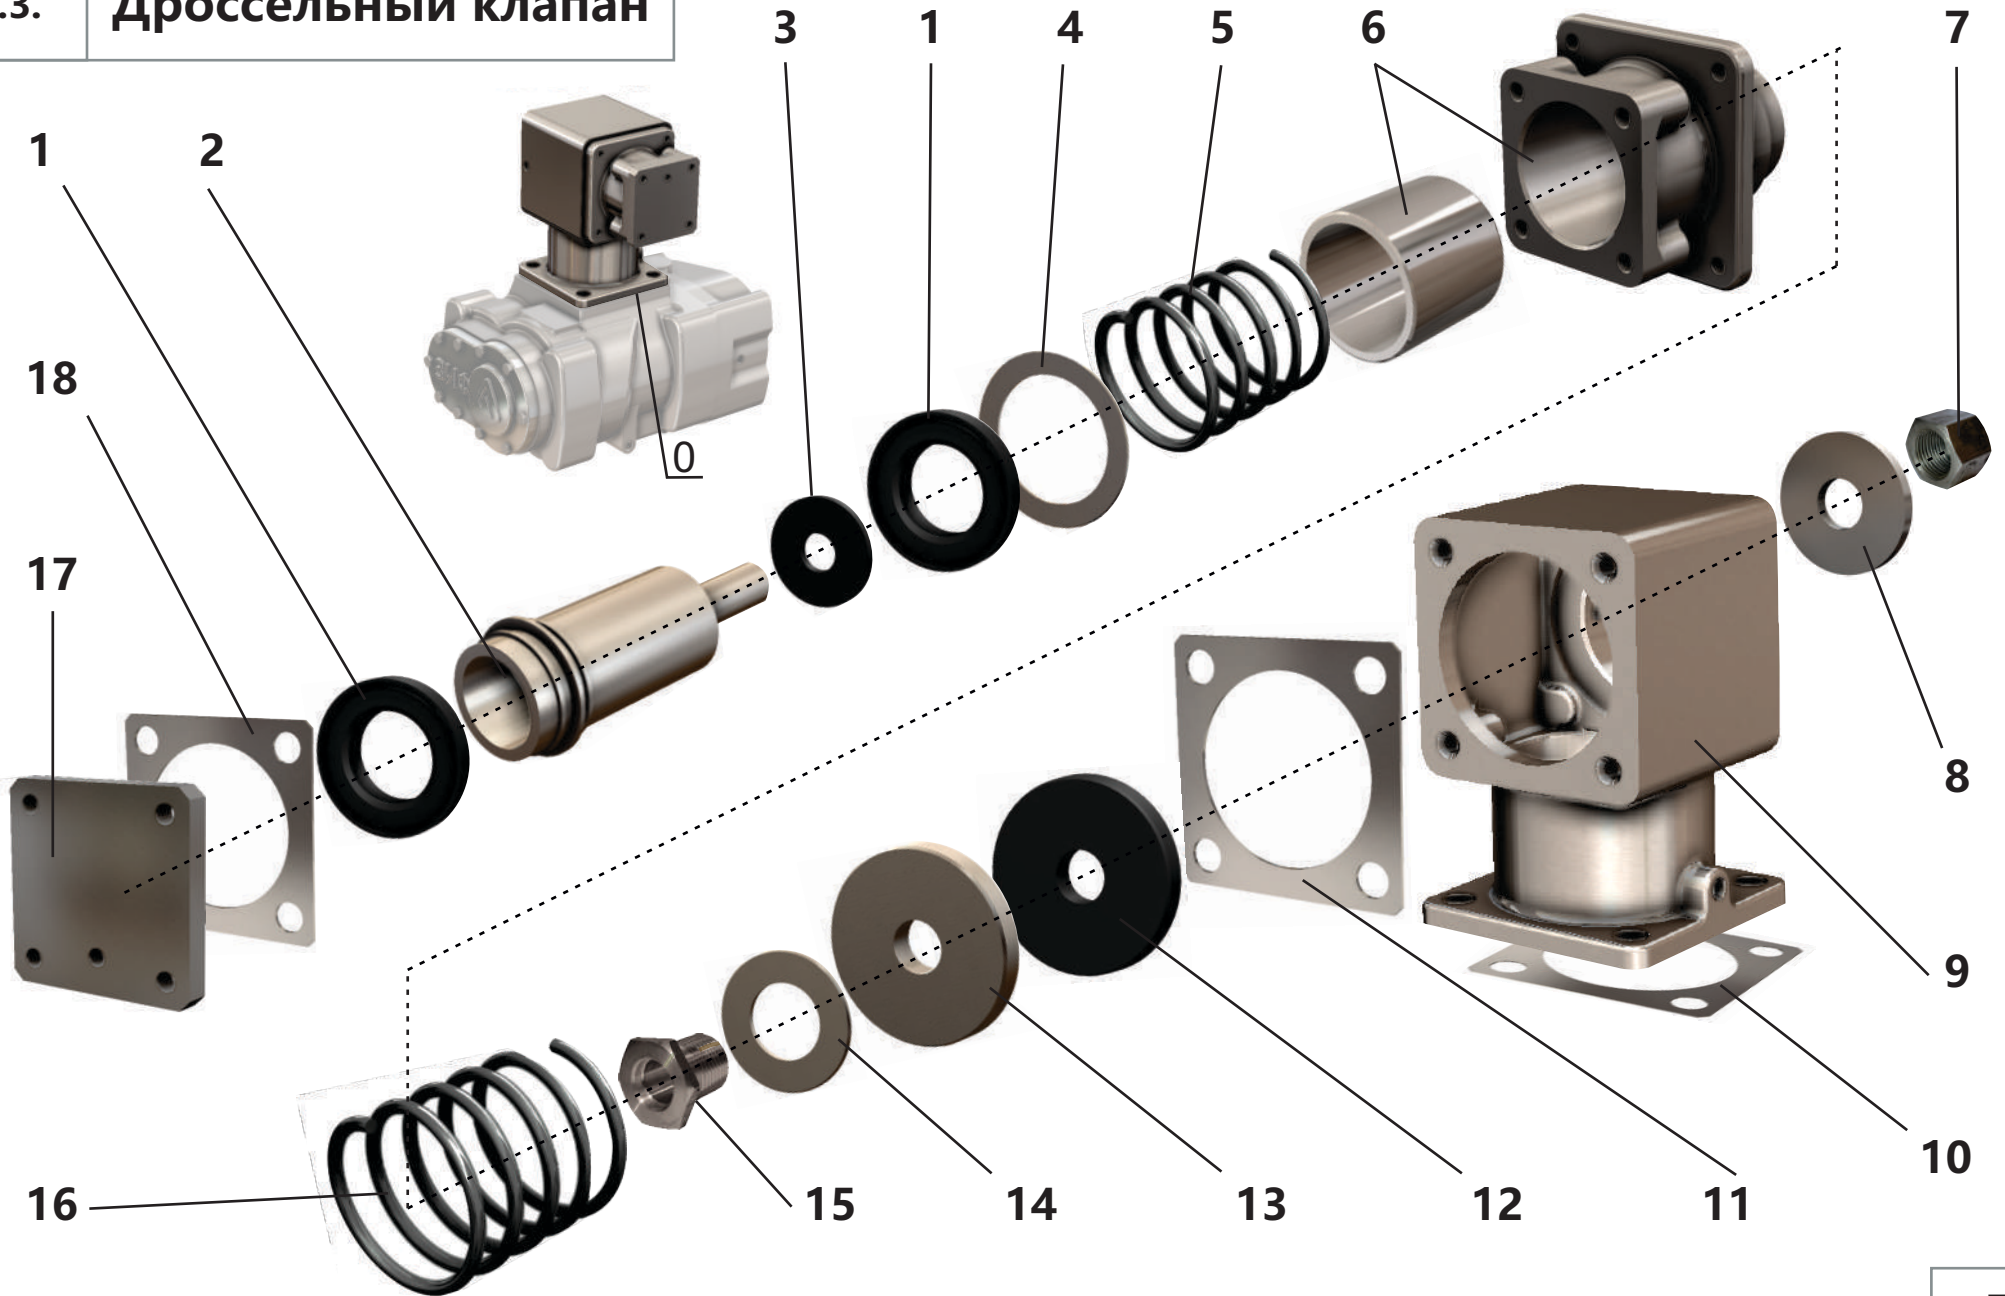

1.3. Дроссельный клапан

1.3. Дроссельный клапан

Поз.	Артикул	Наименование	Кол-во	Ед. измер.
0	ЗИФ-00006231	Клапан дроссельный	1	шт.
1	ЗИФ-00006459	Манжета	2	шт.
2	ЗИФ-00006327	Поршень	1	шт.
3	ЗИФ-00006330	Прокладка	1	шт.
4	ЗИФ-00006337	Шайба	1	шт.
5	ЗИФ-00006372	Пружина	1	шт.
6	ЗИФ-00006232	Стакан	1	шт.
7	ЗИФ-00006858	Гайка	1	шт.
8	ЗИФ-00006373	Шайба	1	шт.
9	ЗИФ-00006333	Корпус дроссельного клапана	1	шт.
10	ЗИФ-00006326	Прокладка	1	шт.
11	ЗИФ-00006371	Прокладка	1	шт.
12	ЗИФ-00006374	Прокладка	1	шт.
13	ЗИФ-00010723	Шайба	1	шт.
14	ЗИФ-00006332	Прокладка	1	шт.
15	ЗИФ-00006329	Втулка	1	шт.
16	ЗИФ-00006370	Пружина	1	шт.
17	ЗИФ-00006328	Крышка	1	шт.
18	ЗИФ-00006331	Прокладка	1	шт.