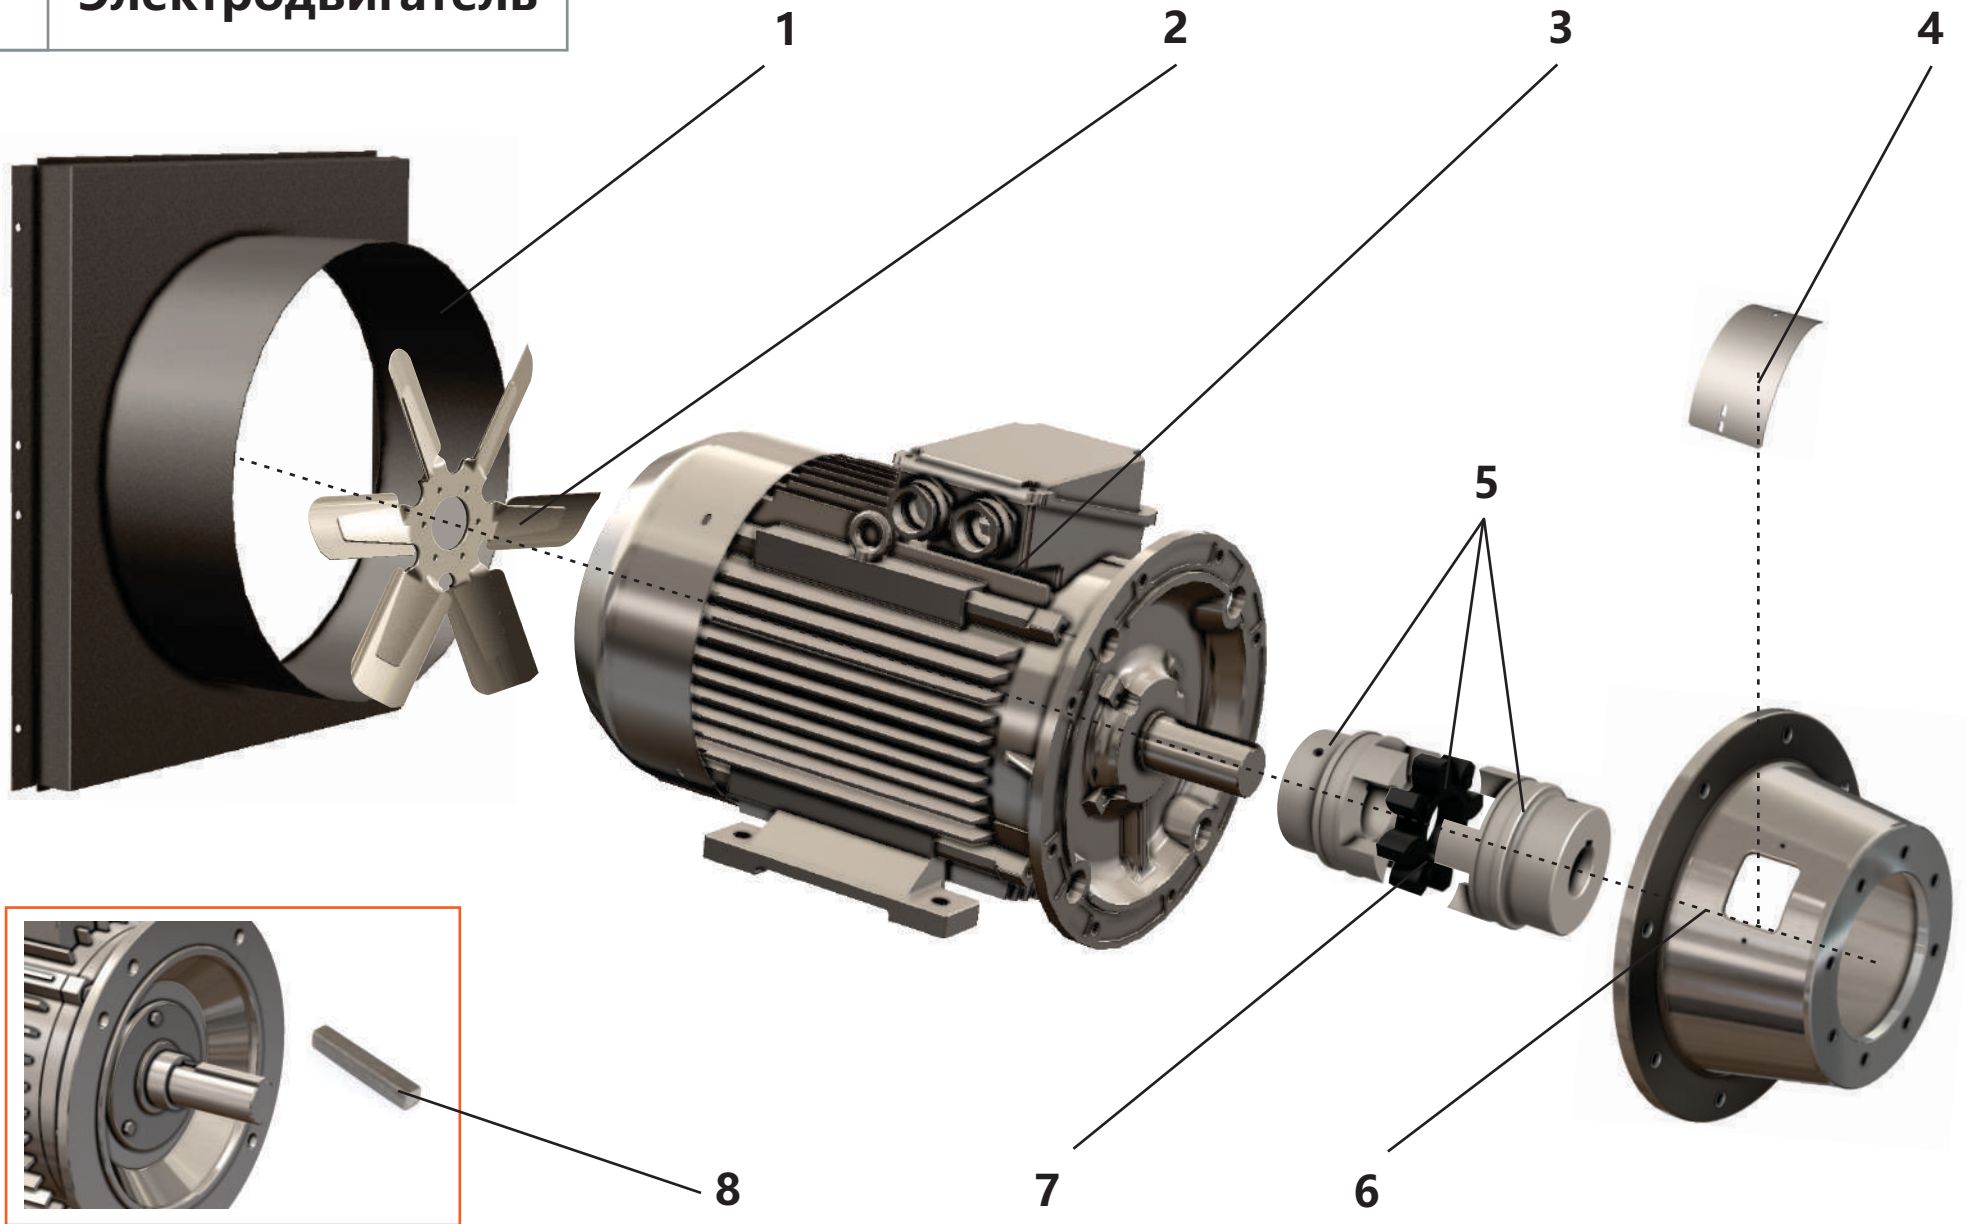

5. Электродвигатель

5. Электродвигатель

Поз.	Артикул	Наименование	Кол-во	Ед. измер.
1	ЗИФ-00007895	Диффузор	1	шт.
2	ЗИФ-00007490	Крыльчатка вентилятора	1	шт.
3	ЗИФ-00008128	Втулка	1	шт.
4	ЗИФ-00019710	Электродвигатель 45кВт	1	шт.
5	ЗИФ-00007754	Крышка	1	шт.
6	ЗИФ-00031677	Муфта соединительная	1	шт.
7	ЗИФ-00015468	Картер	1	шт.
8	ЗИФ-00029056	Упругий элемент муфты	1	шт.
9	ЗИФ-00039854	Шпонка	1	шт.