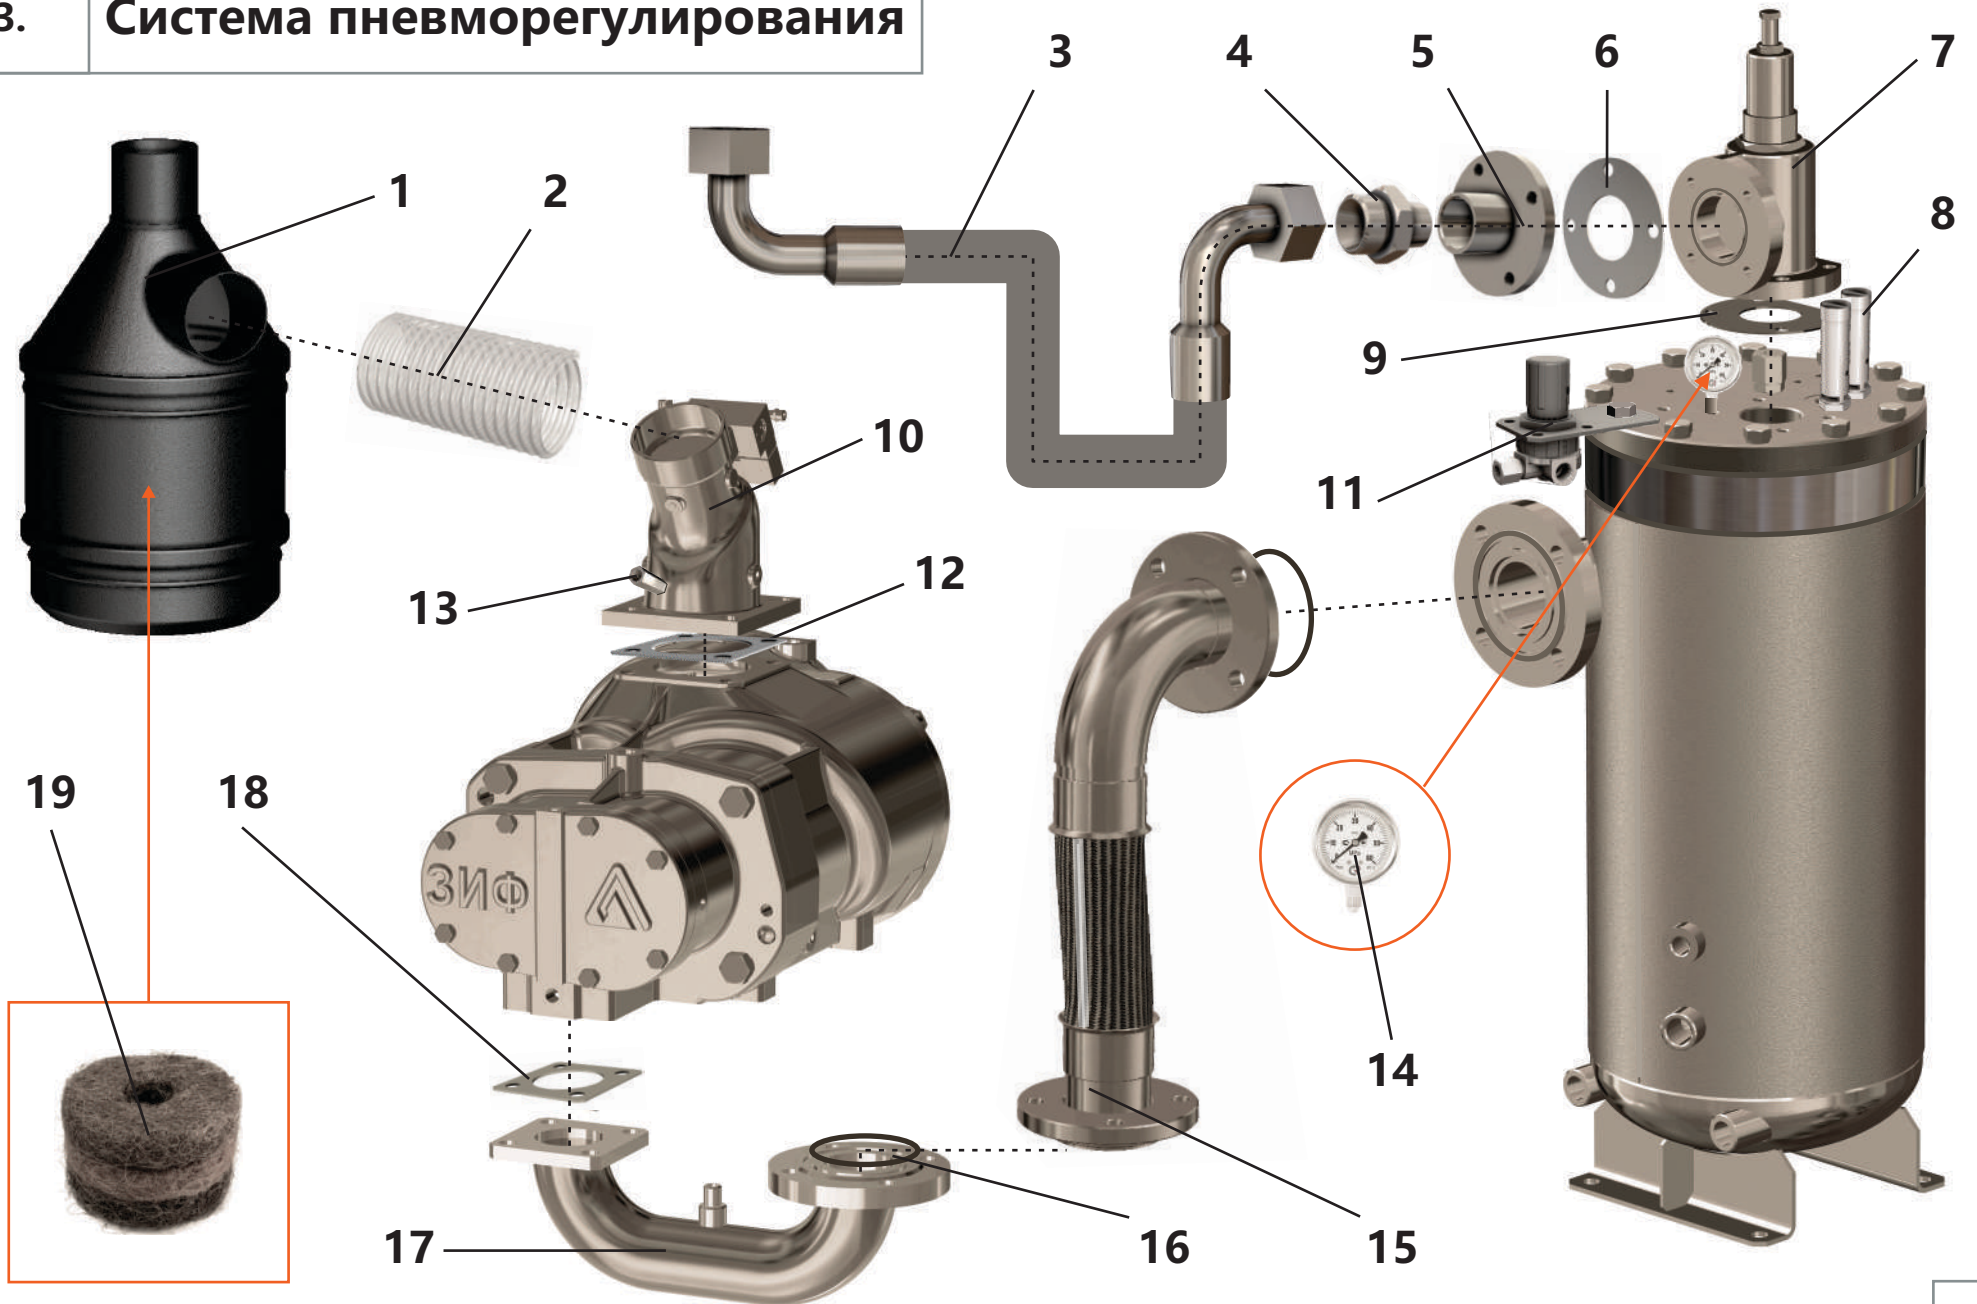

3. Система пневморегулирования

3. Система пневморегулирования

Поз.	Артикул	Наименование	Кол-во	Ед. измер.
1	ЗИФ-00007479	Фильтр воздушный	1	шт.
2	ЗИФ-00010990	Гибкий полиуретановый шланг	1	шт.
3	ЗИФ-00023103	Рукав РВД L=850	1	шт.
4	ЗИФ-00021233	Адаптер	5	шт.
5	ЗИФ-00021200	Фланец в сборе	1	шт.
6	ЗИФ-00005545	Прокладка	1	шт.
7	ЗИФ-00005840	Клапан минимального давления	1	шт.
8	ЗИФ-00018509	Клапан предохранительный	2	шт.
9	ЗИФ-00005609	Прокладка	1	шт.
10	ЗИФ-00027868	Клапан дроссельный	1	шт.
11	ЗИФ-00027875	Клапан пропорциональный	1	шт.
12	ЗИФ-00019670	Прокладка	1	шт.
13	ЗИФ-00011260	Клапан обратный	1	шт.
14	ЗИФ-00031666	Манометр	1	шт.
	ЗИФ-00029630	Кронштейн манометра	1	шт.
15	ЗИФ-00021199	Металлорукав	1	шт.
16	ЗИФ-00005889	Прокладка	2	шт.
17	ЗИФ-00021198	Труба нагнетания	1	шт.
18	ЗИФ-00008562	Прокладка	1	шт.
19	ЗИФ-00022650	Фильтроэлемент воздушного фильтра (комплект-3шт)	1	шт.