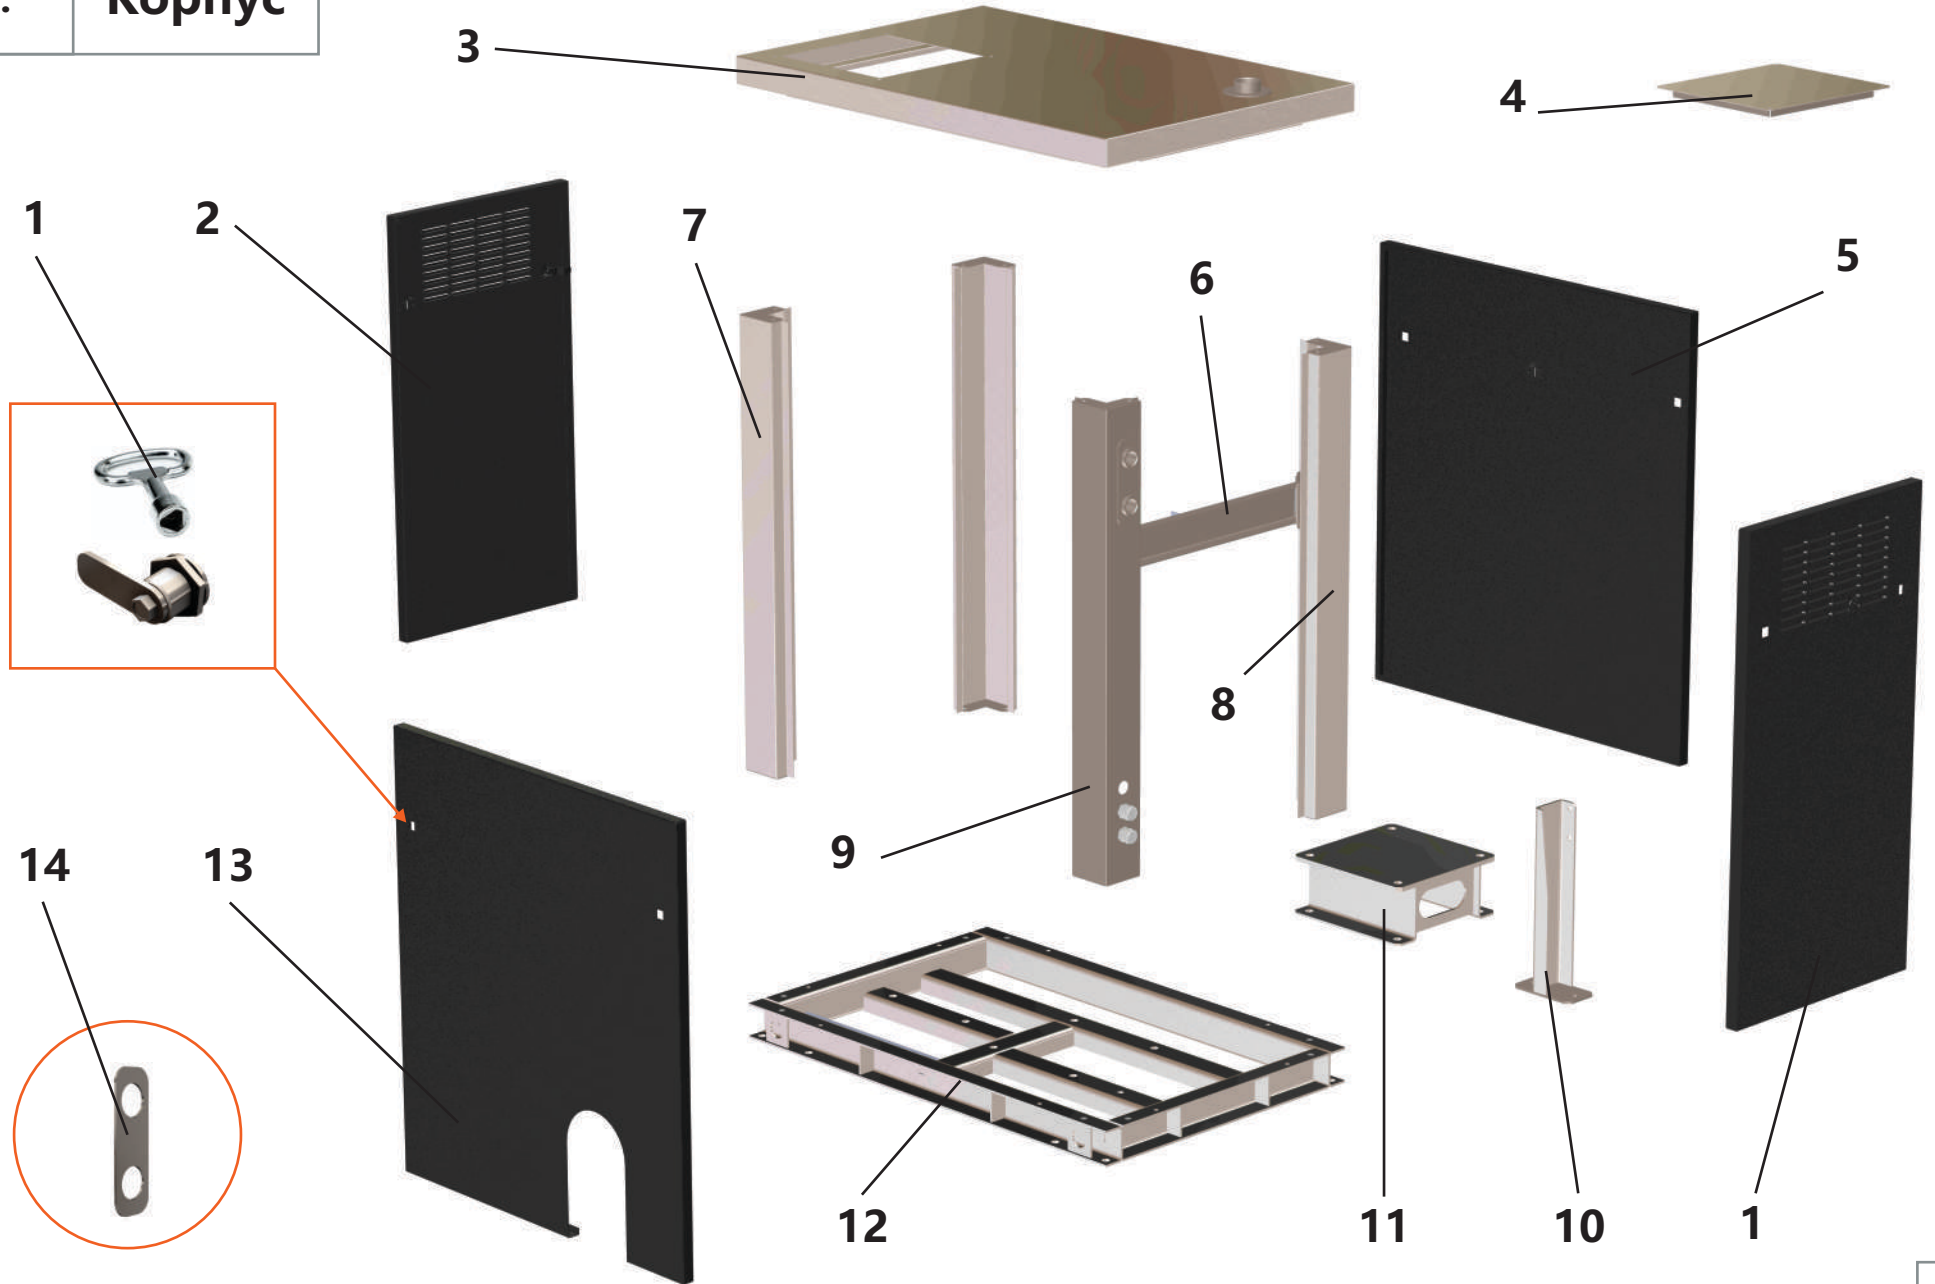

6. Корпус

6.

Корпус

Поз.	Артикул	Наименование	Кол-во	Ед. измер.
1	ЗИФ-00010609	Замок	8	шт.
2	ЗИФ-00021222	Щит боковой	2	шт.
3	ЗИФ-00021215	Крыша АРМ5000.1040.000	1	шт.
4	ЗИФ-00021224	Крышка фильтра	1	шт.
5	ЗИФ-00021220	Щит задний	1	шт.
6	ЗИФ-00021196	Кронштейн воздухоочистителя	1	шт.
7	ЗИФ-00021204	Стойка	2	шт.
8	ЗИФ-00021214	Стойка задняя	1	шт.
9	ЗИФ-00021207	Стойка ввода кабелей	1	шт.
10	ЗИФ-00021197	Кронштейн масляного фильтра	1	шт.
11	ЗИФ-00021195	Опора компрессора	1	шт.
12	ЗИФ-00021194	Рама	1	шт.
13	ЗИФ-00021218	Щит передний	1	шт.
14	ЗИФ-00021213	Накладка	1	шт.