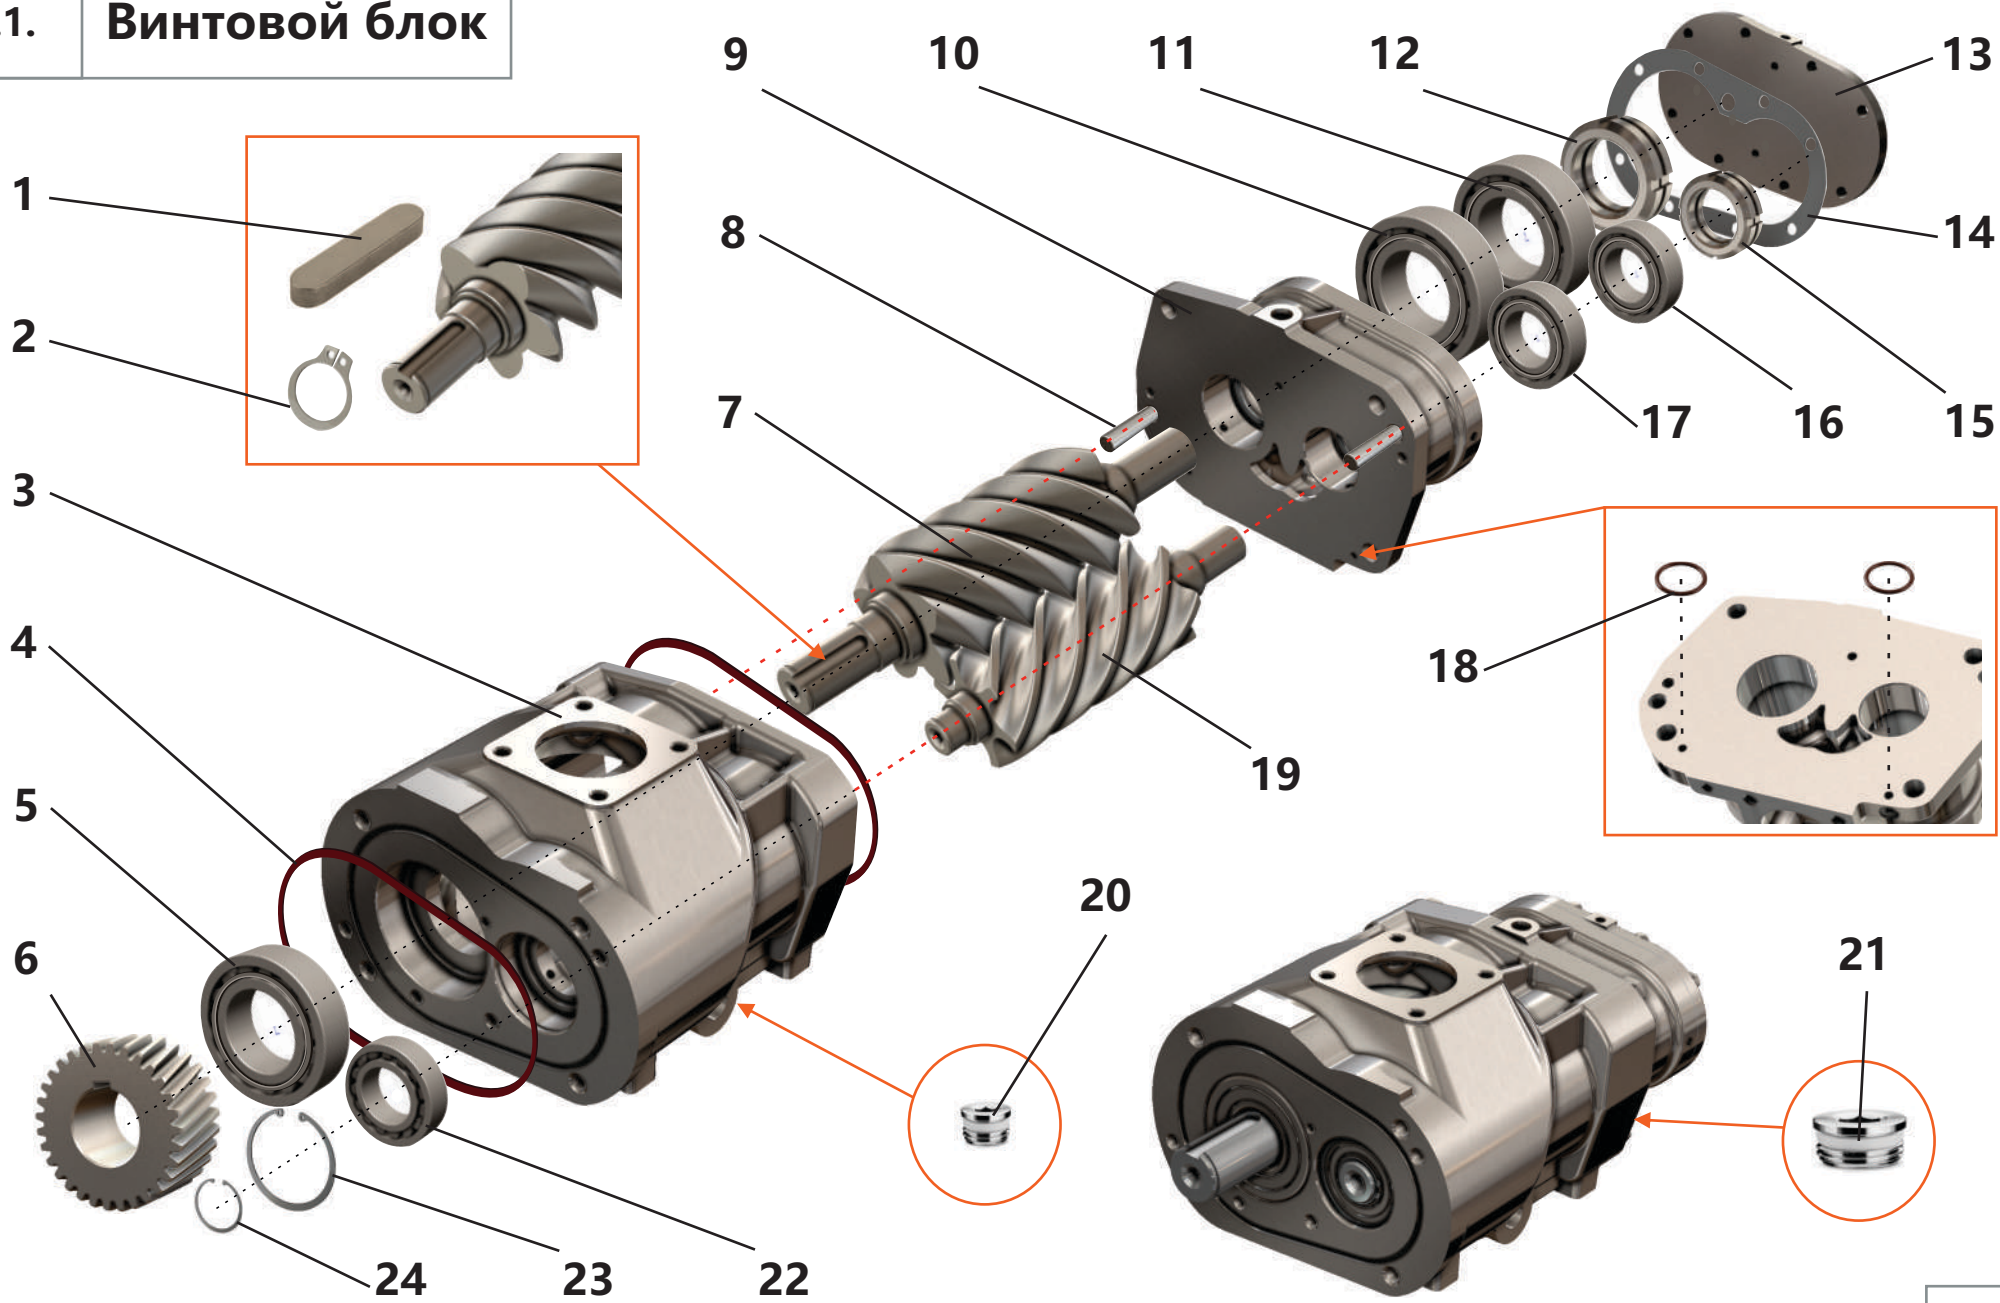

1.1. Винтовой блок

1.1. Винтовой блок

Поз.	Артикул	Наименование	Кол-во	Ед. измер.
1	ЗИФ-00005784	Шпонка	1	шт.
2	ЗИФ-00005850	Кольцо	1	шт.
3	ЗИФ-00005536	Корпус	1	шт.
4	ЗИФ-00030619	Кольцо	2	шт.
5	ЗИФ-00005882	Подшипник	1	шт.
6	ЗИФ-00020043	Шестерня	1	шт.
7	ЗИФ-00005539	Винт ведущий	1	шт.
8	ЗИФ-00005785	Штифт	2	шт.
9	ЗИФ-00005541	Опора	1	шт.
10	ЗИФ-00005881	Подшипник	1	шт.
11	ЗИФ-00005878	Подшипник	1	шт.
12	ЗИФ-00005819	Гайка	2	шт.
13	ЗИФ-00005537	Крышка	1	шт.
14	ЗИФ-00005538	Прокладка	1	шт.
15	ЗИФ-00005818	Гайка	2	шт.
16	ЗИФ-00005877	Подшипник	1	шт.
17	ЗИФ-00005880	Подшипник	1	шт.
18	ЗИФ-00029733	Кольцо	2	шт.
19	ЗИФ-00005540	Винт ведомый	1	шт.
20	ЗИФ-00005836	Фитинг 1/8"	4	шт.
21	ЗИФ-00008679	Фитинг 1/4"	2	шт.
22	ЗИФ-00005879	Подшипник	1	шт.
23	ЗИФ-00005848	Кольцо	1	шт.
24	ЗИФ-00005849	Кольцо	1	шт.