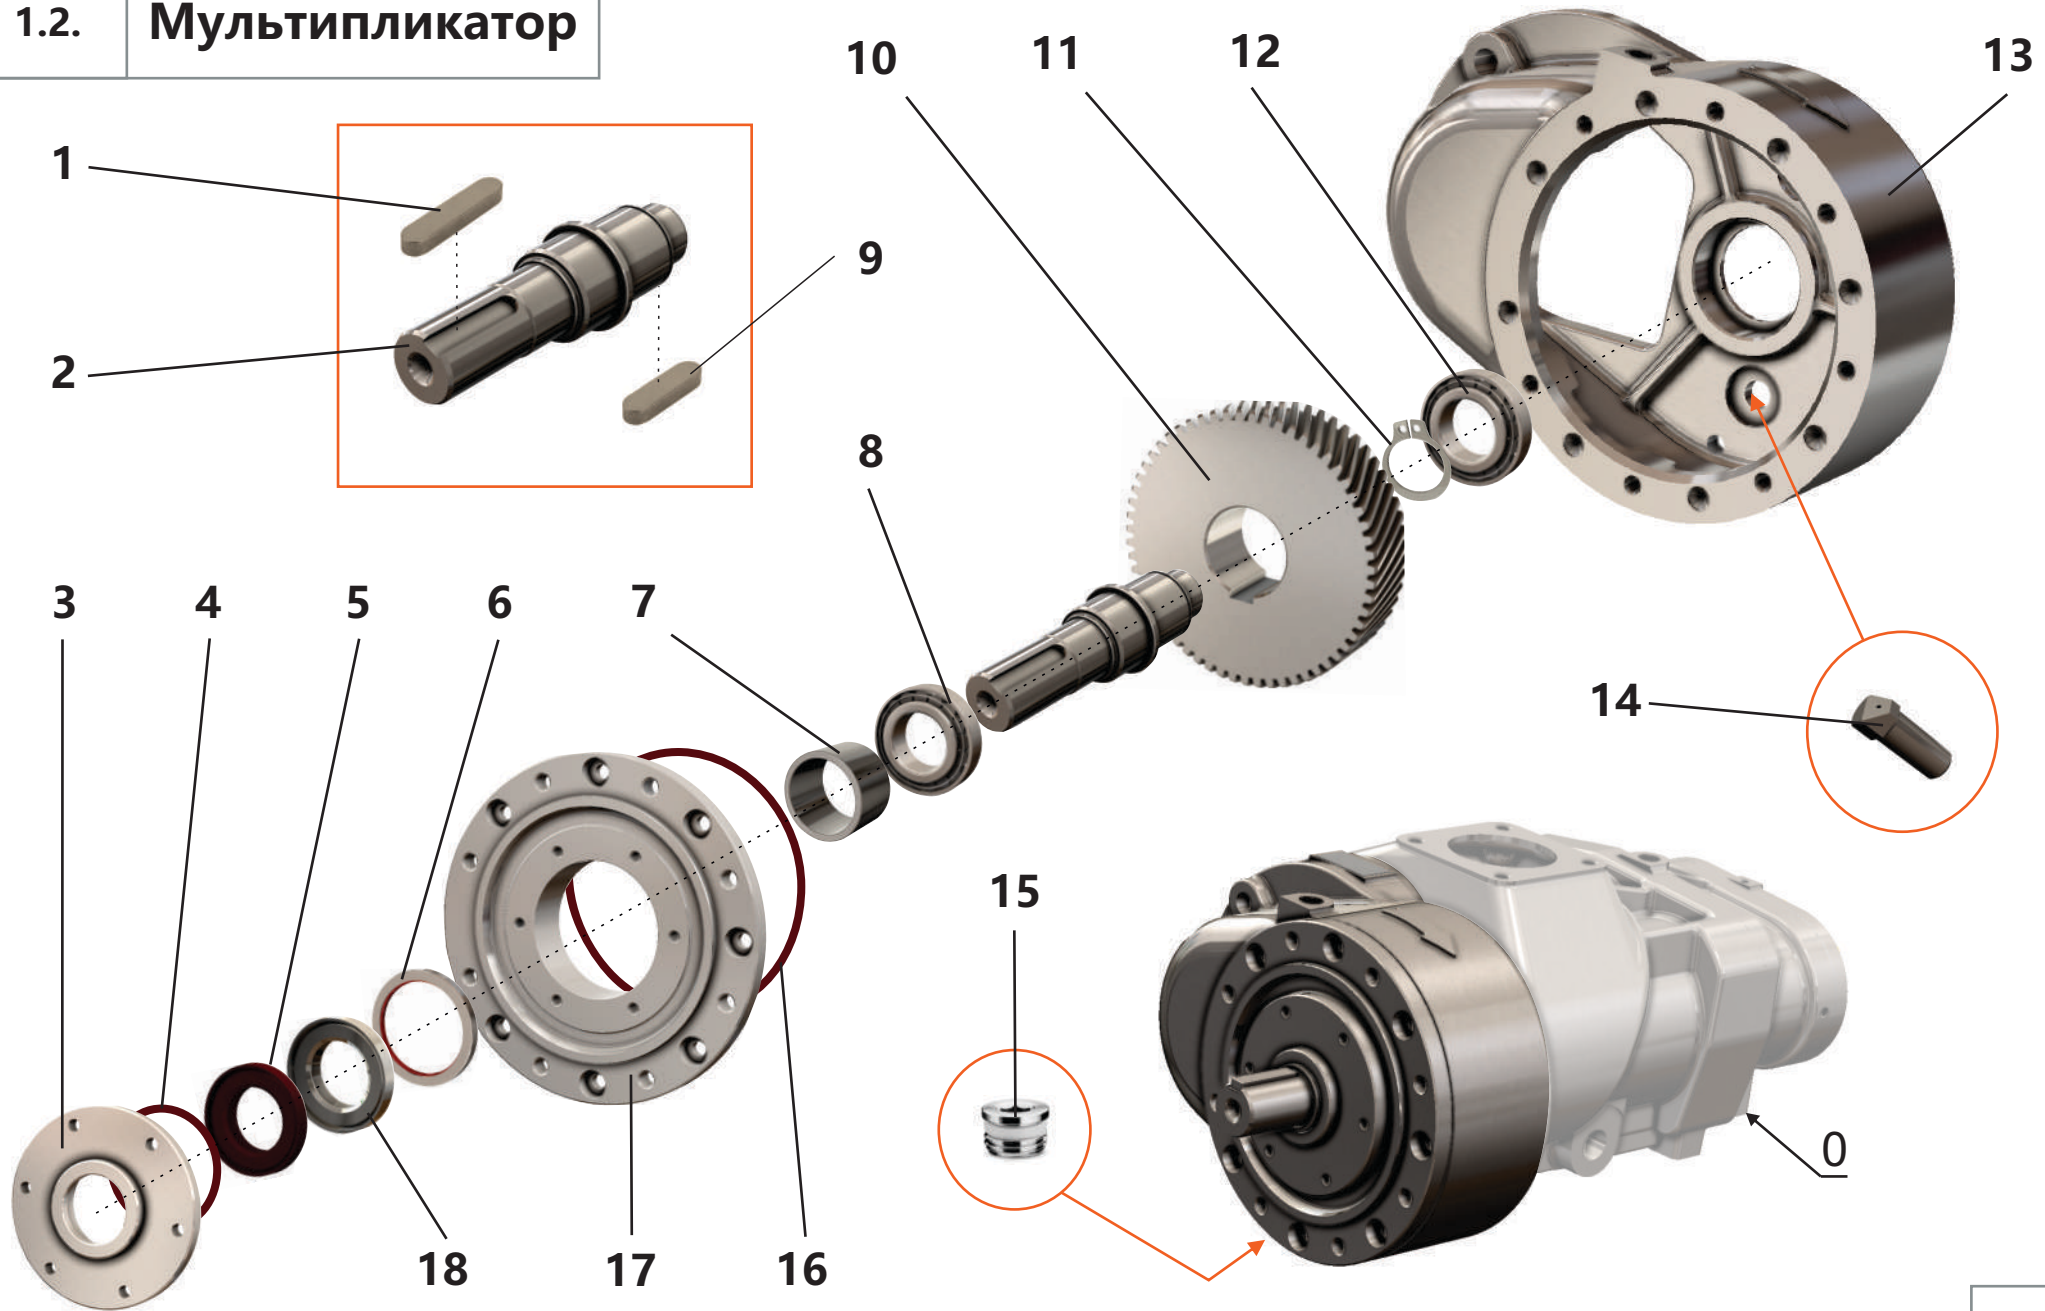

1.2. Мультипликатор

1.2. Мультипликатор

Поз.	Артикул	Наименование	Кол-во	Ед. измер.
0	ЗИФ-00020041	Компрессор	1	шт.
1	ЗИФ-00005783	Шпонка	1	шт.
2	ЗИФ-00020107	Вал	1	шт.
3	ЗИФ-00005524	Крышка	1	шт.
4	ЗИФ-00029734	Кольцо	1	шт.
5	ЗИФ-00005857	Манжета	1	шт.
6	ЗИФ-00005538	Прокладка	1	шт.
7	ЗИФ-00005817	Внутреннее кольцо	1	шт.
8	ЗИФ-00018670	Подшипник	1	шт.
9	ЗИФ-00005527	Шпонка	1	шт.
10	ЗИФ-00020042	Колесо зубчатое	1	шт.
11	ЗИФ-00005850	Кольцо	1	шт.
12	ЗИФ-00018669	Подшипник	1	шт.
13	ЗИФ-00005522	Корпус	1	шт.
14	ЗИФ-00005528	Форсунка	1	шт.
15	ЗИФ-00024189	Фитинг (заглушка)	1	шт.
16	ЗИФ-00029735	Кольцо	1	шт.
17	ЗИФ-00005523	Крышка	1	шт.
18	ЗИФ-00005858	Манжета	1	шт.