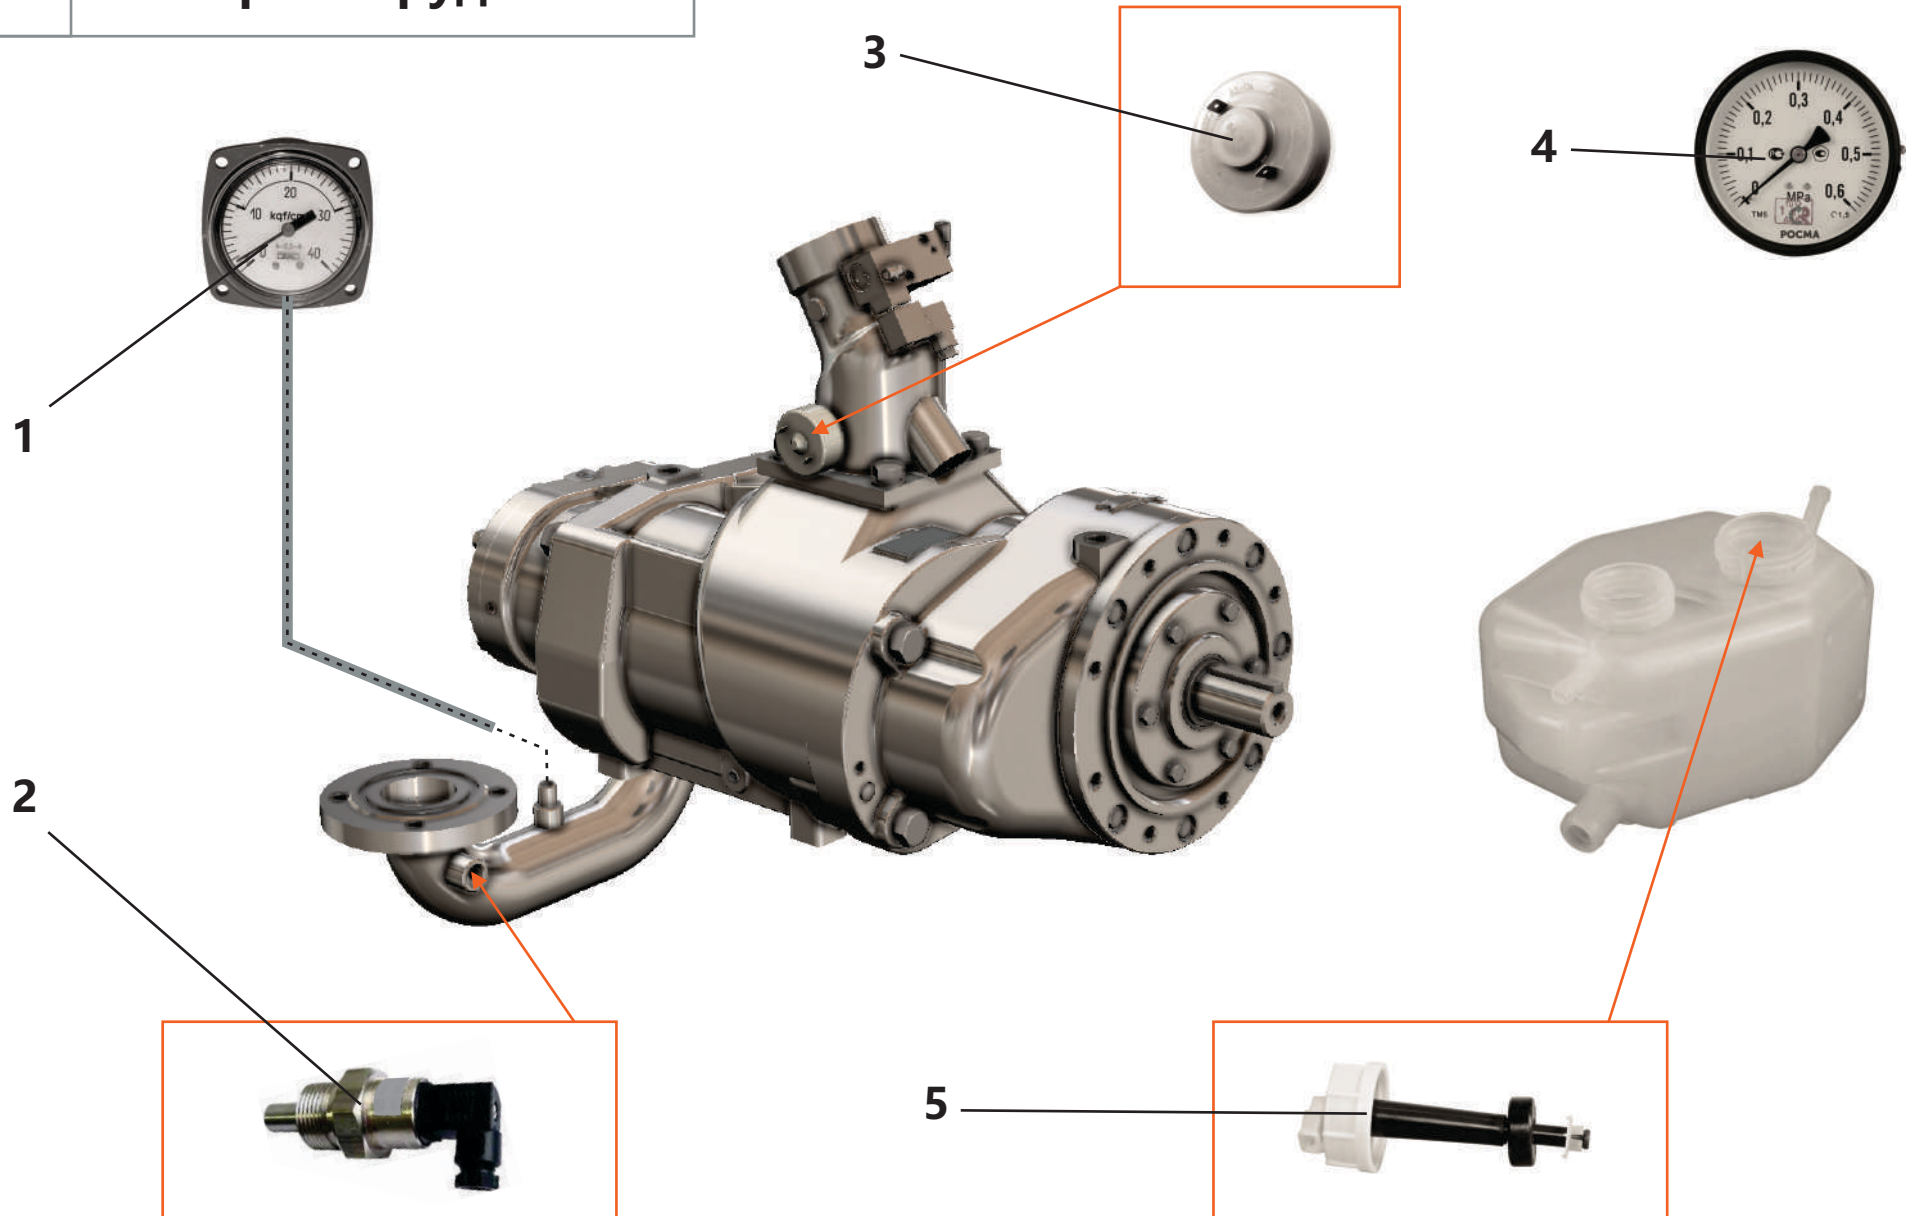

4. Электрооборудование

4. Электрооборудование

Поз.	Артикул	Наименование	Кол-во	Ед. измер.
1	ЗИФ-00021238	Термометр	1	шт.
2	ЗИФ-00027078	Реле температуры	1	шт.
3	ЗИФ-00023483	Датчик засоренности воздушного фильтра	1	шт.
4	ЗИФ-00031658	Манометр	1	шт.
5	ЗИФ-00024217	Датчик уровня охлаждающей жидкости	1	шт.