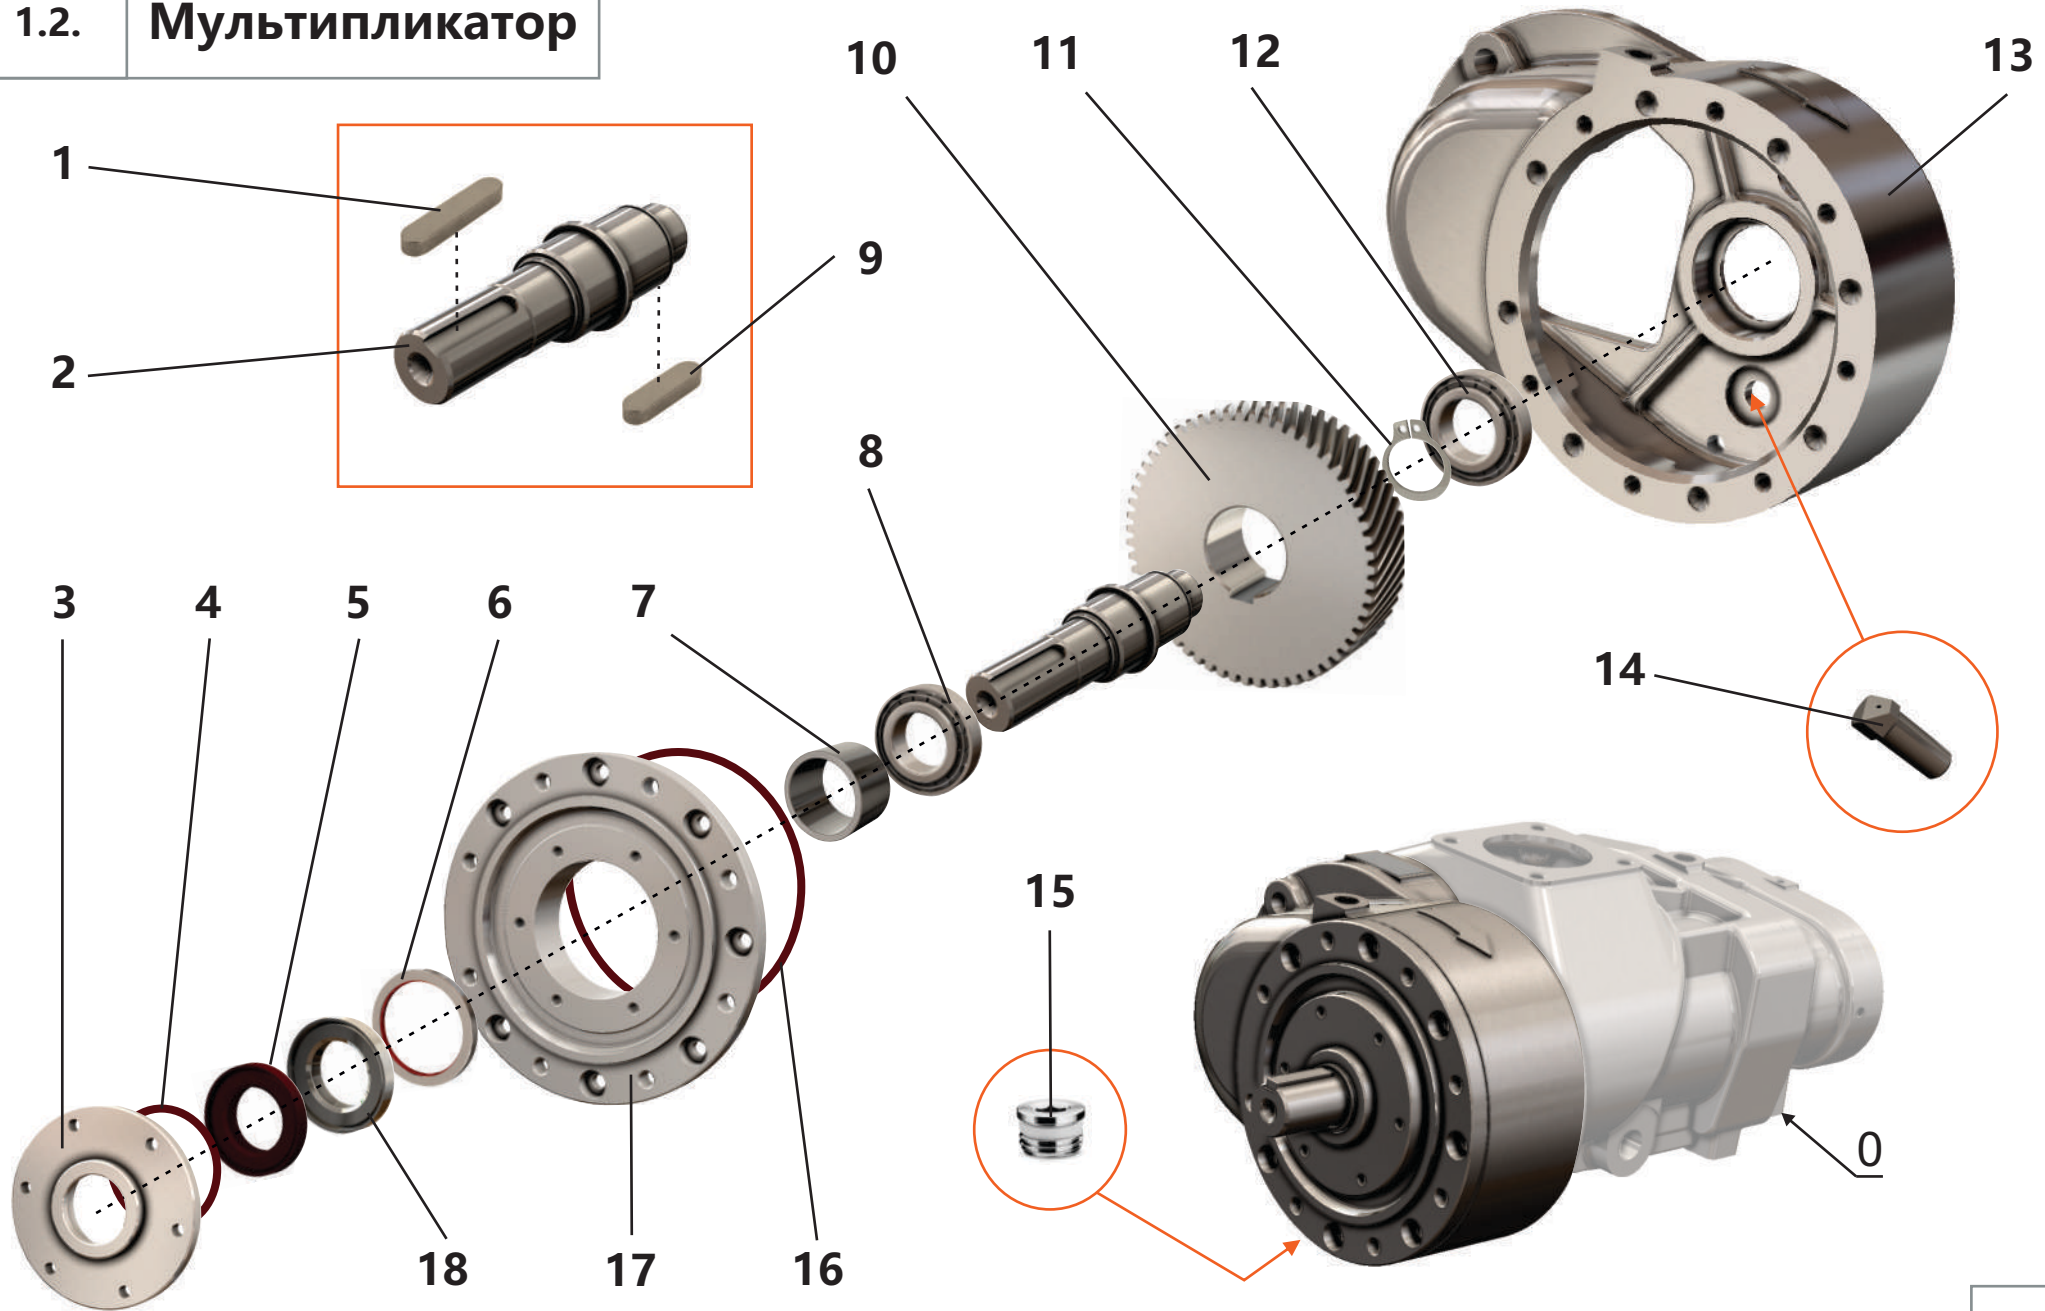

1.2. Мультипликатор

1.2. Мультипликатор

Поз.	Артикул	Наименование	Кол-во	Ед. измер.
0	ЗИФ-00023152	Компрессор	1	шт.
1	ЗИФ-00005783	Шпонка	1	шт.
2	ЗИФ-00005525	Вал	1	шт.
3	ЗИФ-00005524	Крышка	1	шт.
4	ЗИФ-00029734	Кольцо	1	шт.
5	ЗИФ-00005857	Манжета	1	шт.
6	ЗИФ-00005530	Прокладка	1	шт.
7	ЗИФ-00005817	Внутреннее кольцо	1	шт.
8	ЗИФ-00018670	Подшипник	1	шт.
9	ЗИФ-00005527	Шпонка	1	шт.
10	ЗИФ-00023393	Колесо зубчатое	1	шт.
11	ЗИФ-00005850	Кольцо	1	шт.
12	ЗИФ-00018669	Подшипник	1	шт.
13	ЗИФ-00005522	Корпус	1	шт.
14	ЗИФ-00005528	Форсунка	1	шт.
15	ЗИФ-00024189	Фитинг (заглушка)	2	шт.
16	ЗИФ-00029735	Кольцо	1	шт.
17	ЗИФ-00005523	Крышка	1	шт.
18	ЗИФ-00005858	Манжета	1	шт.