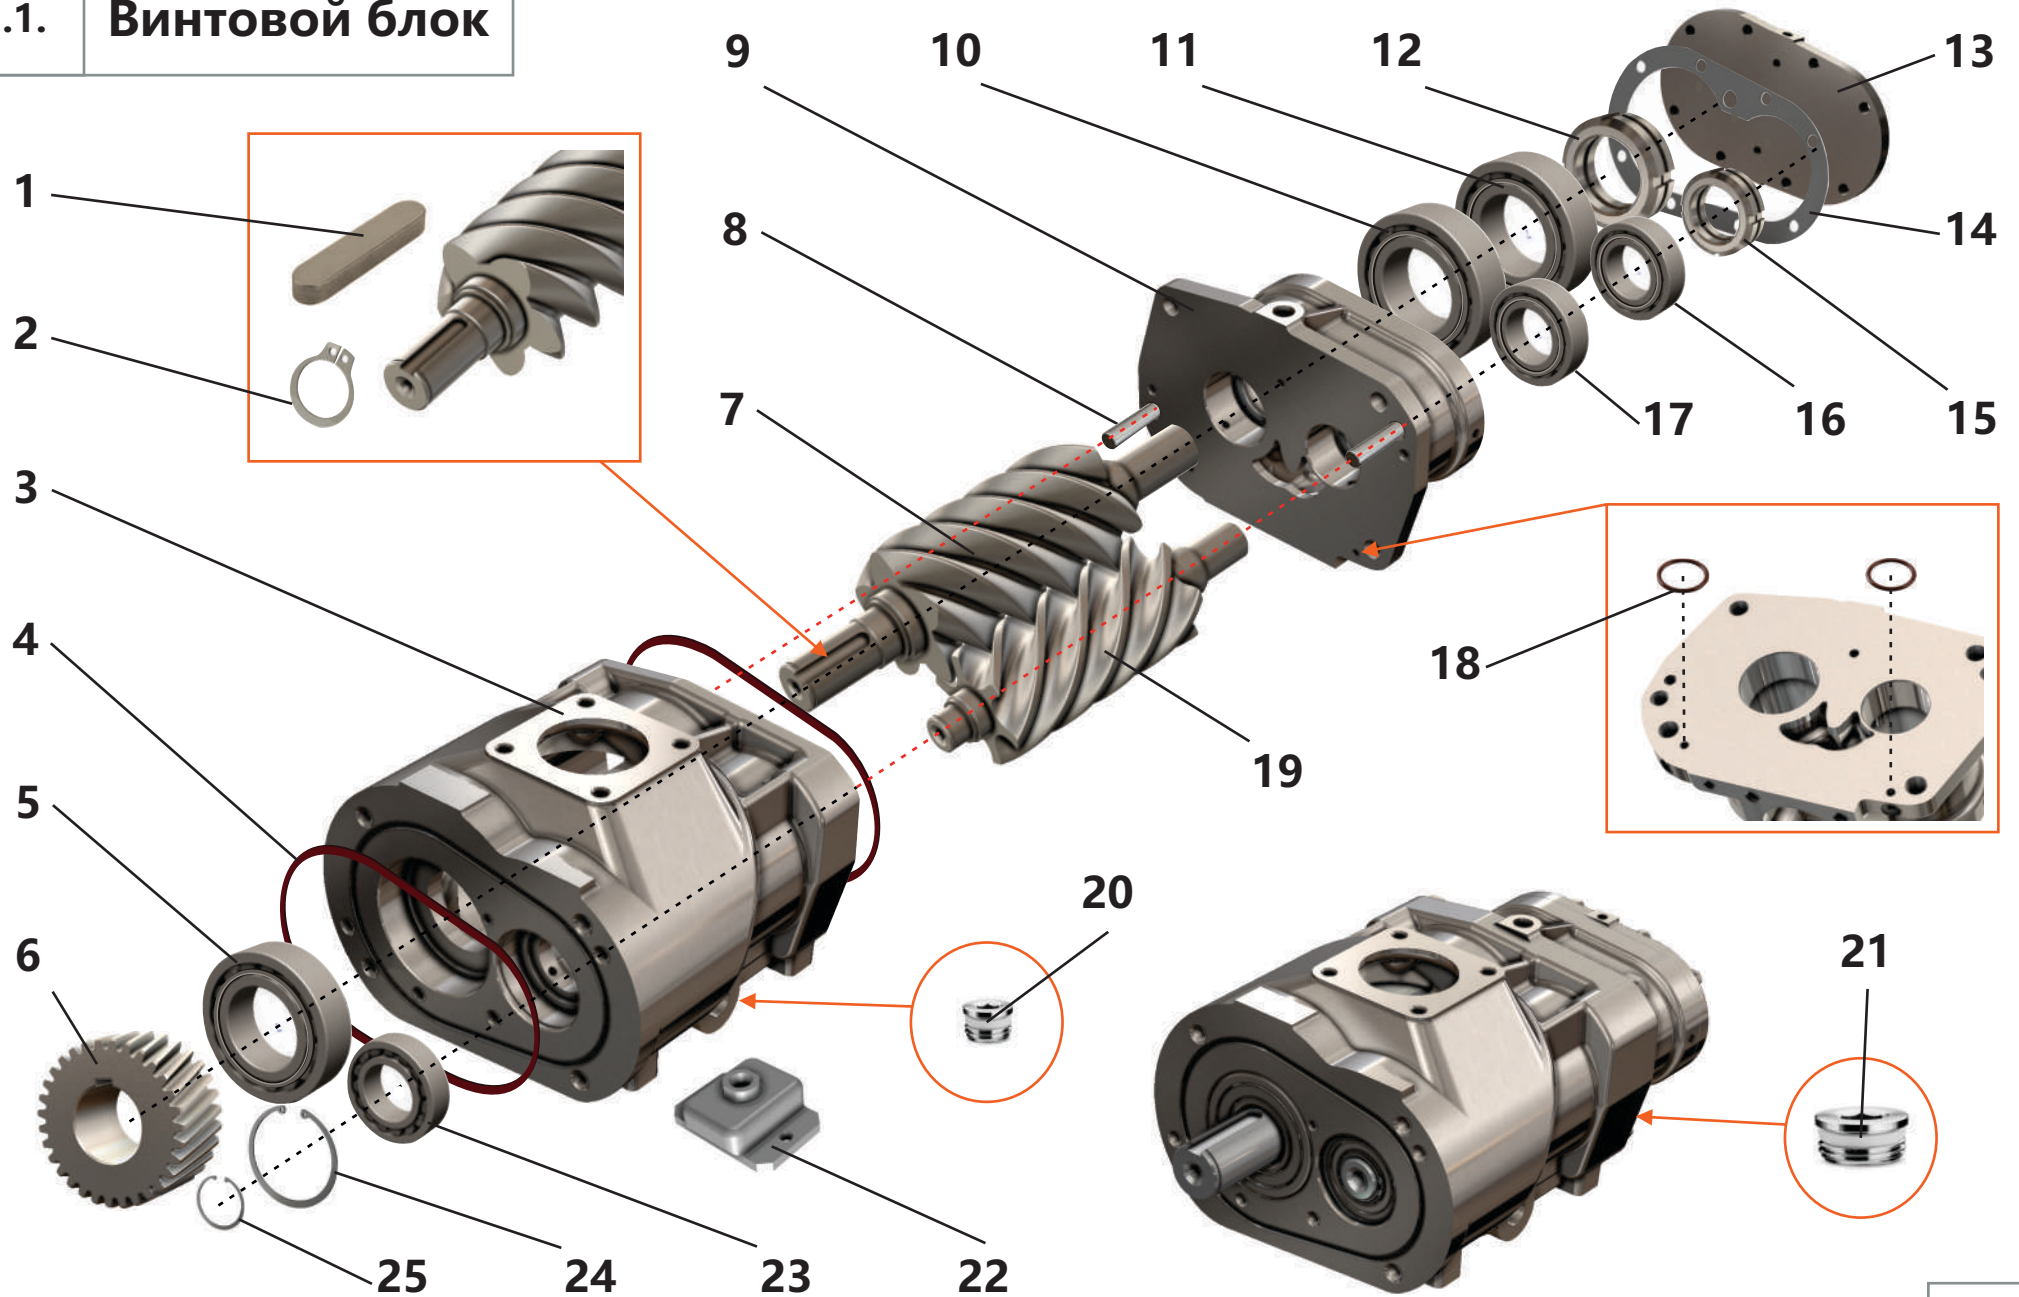

1.1. Винтовой блок

**1.1. Винтовой блок**

Поз.	Артикул	Наименование	Кол-во	Ед. измер.
1	ЗИФ-00005784	Шпонка	1	шт.
2	ЗИФ-00005850	Кольцо	1	шт.
3	ЗИФ-00005536	Корпус	1	шт.
4	ЗИФ-00030619	Кольцо	2	шт.
5	ЗИФ-00005882	Подшипник	1	шт.
6	ЗИФ-00023158	Шестерня	1	шт.
7	ЗИФ-00005539	Винт ведущий	1	шт.
8	ЗИФ-00005785	Штифт	2	шт.
9	ЗИФ-00005541	Опора	1	шт.
10	ЗИФ-00005881	Подшипник	1	шт.
11	ЗИФ-00005878	Подшипник	1	шт.
12	ЗИФ-00005819	Гайка	2	шт.
13	ЗИФ-00005537	Крышка	1	шт.
14	ЗИФ-00005538	Прокладка	1	шт.
15	ЗИФ-00005818	Гайка	2	шт.
16	ЗИФ-00005877	Подшипник	1	шт.
17	ЗИФ-00005880	Подшипник	1	шт.
18	ЗИФ-00029733	Кольцо	2	шт.
19	ЗИФ-00005540	Винт ведомый	1	шт.
20	ЗИФ-00005836	Фитинг 1/8"	4	шт.
21	ЗИФ-00008679	Фитинг 1/4"	2	шт.
22	ЗИФ-00008643	Амортизатор	2	шт.
23	ЗИФ-00005879	Подшипник	1	шт.
24	ЗИФ-00005848	Кольцо	1	шт.
25	ЗИФ-00005849	Кольцо	1	шт.