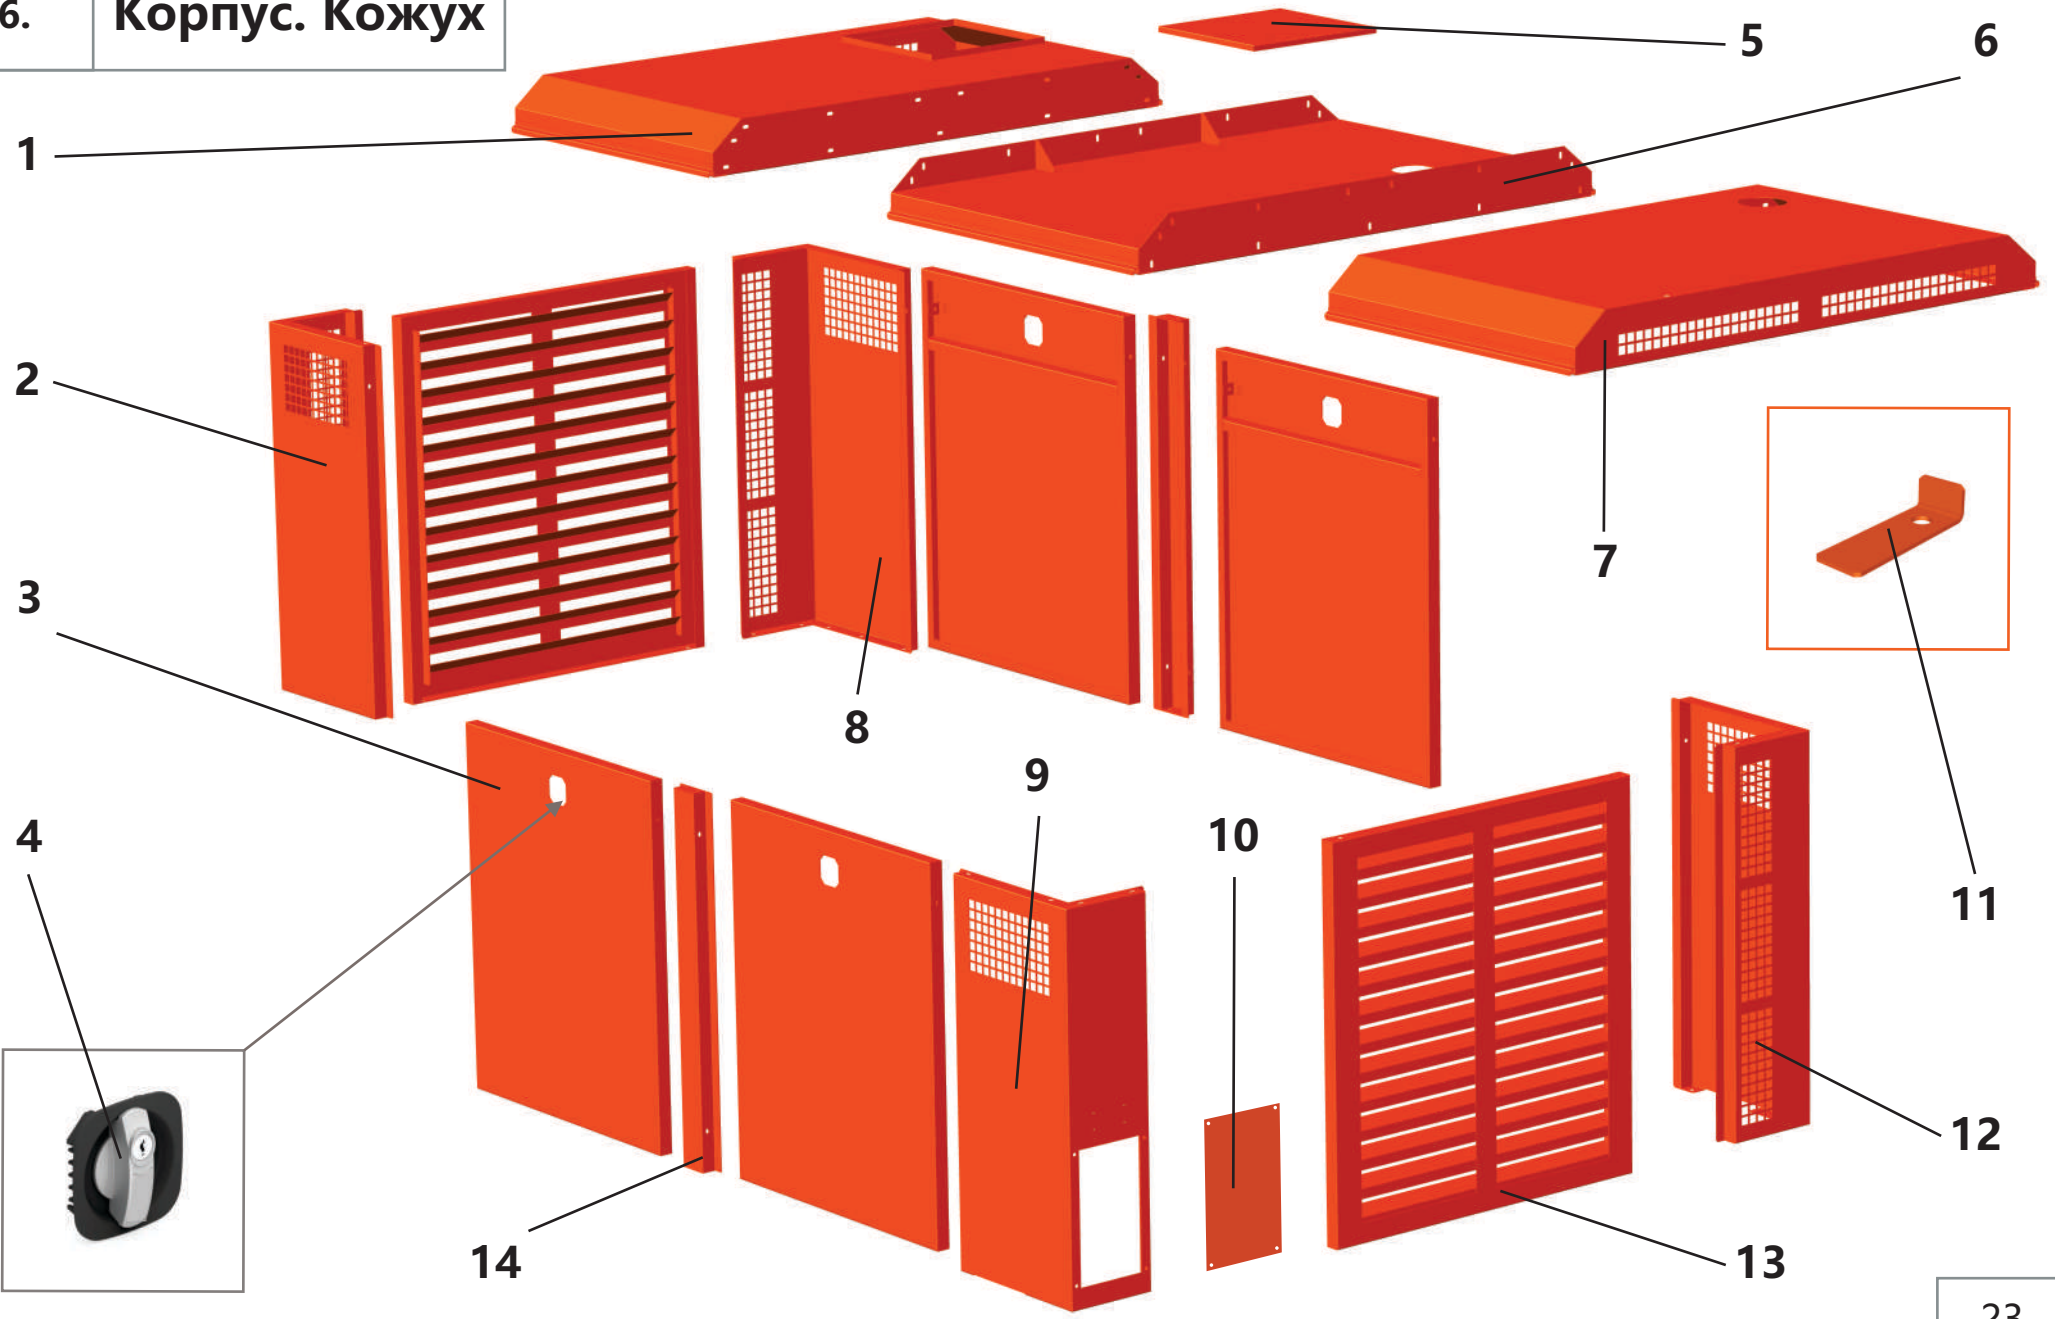

6. Корпус. Кожух

6. Корпус. Кожух

Поз.	Артикул	Наименование	Кол-во	Ед. измер.
1	ЗИФ-00032183	Часть крыши задняя	1	шт.
2	ЗИФ-00032189	Портал задний правый	1	шт.
3	ЗИФ-00032180	Щит съёмный	4	шт.
4	ЗИФ-00025165	Замок	4	шт.
5	ЗИФ-00032186	Крышка	1	шт.
6	ЗИФ-00032184	Часть крыши средняя	1	шт.
7	ЗИФ-00032182	Часть крыши передняя	1	шт.
8	ЗИФ-00032190	Портал задний левый	1	шт.
9	ЗИФ-00032188	Портал передний правый	1	шт.
10	ЗИФ-00032311	Заглушка щита управления	1	шт.
11	ЗИФ-00024354	Собачка	4	шт.
12	ЗИФ-00032187	Портал передний левый	1	шт.
13	ЗИФ-00032185	Щит жалюзи	2	шт.
14	ЗИФ-00032181	Стойка	2	шт.