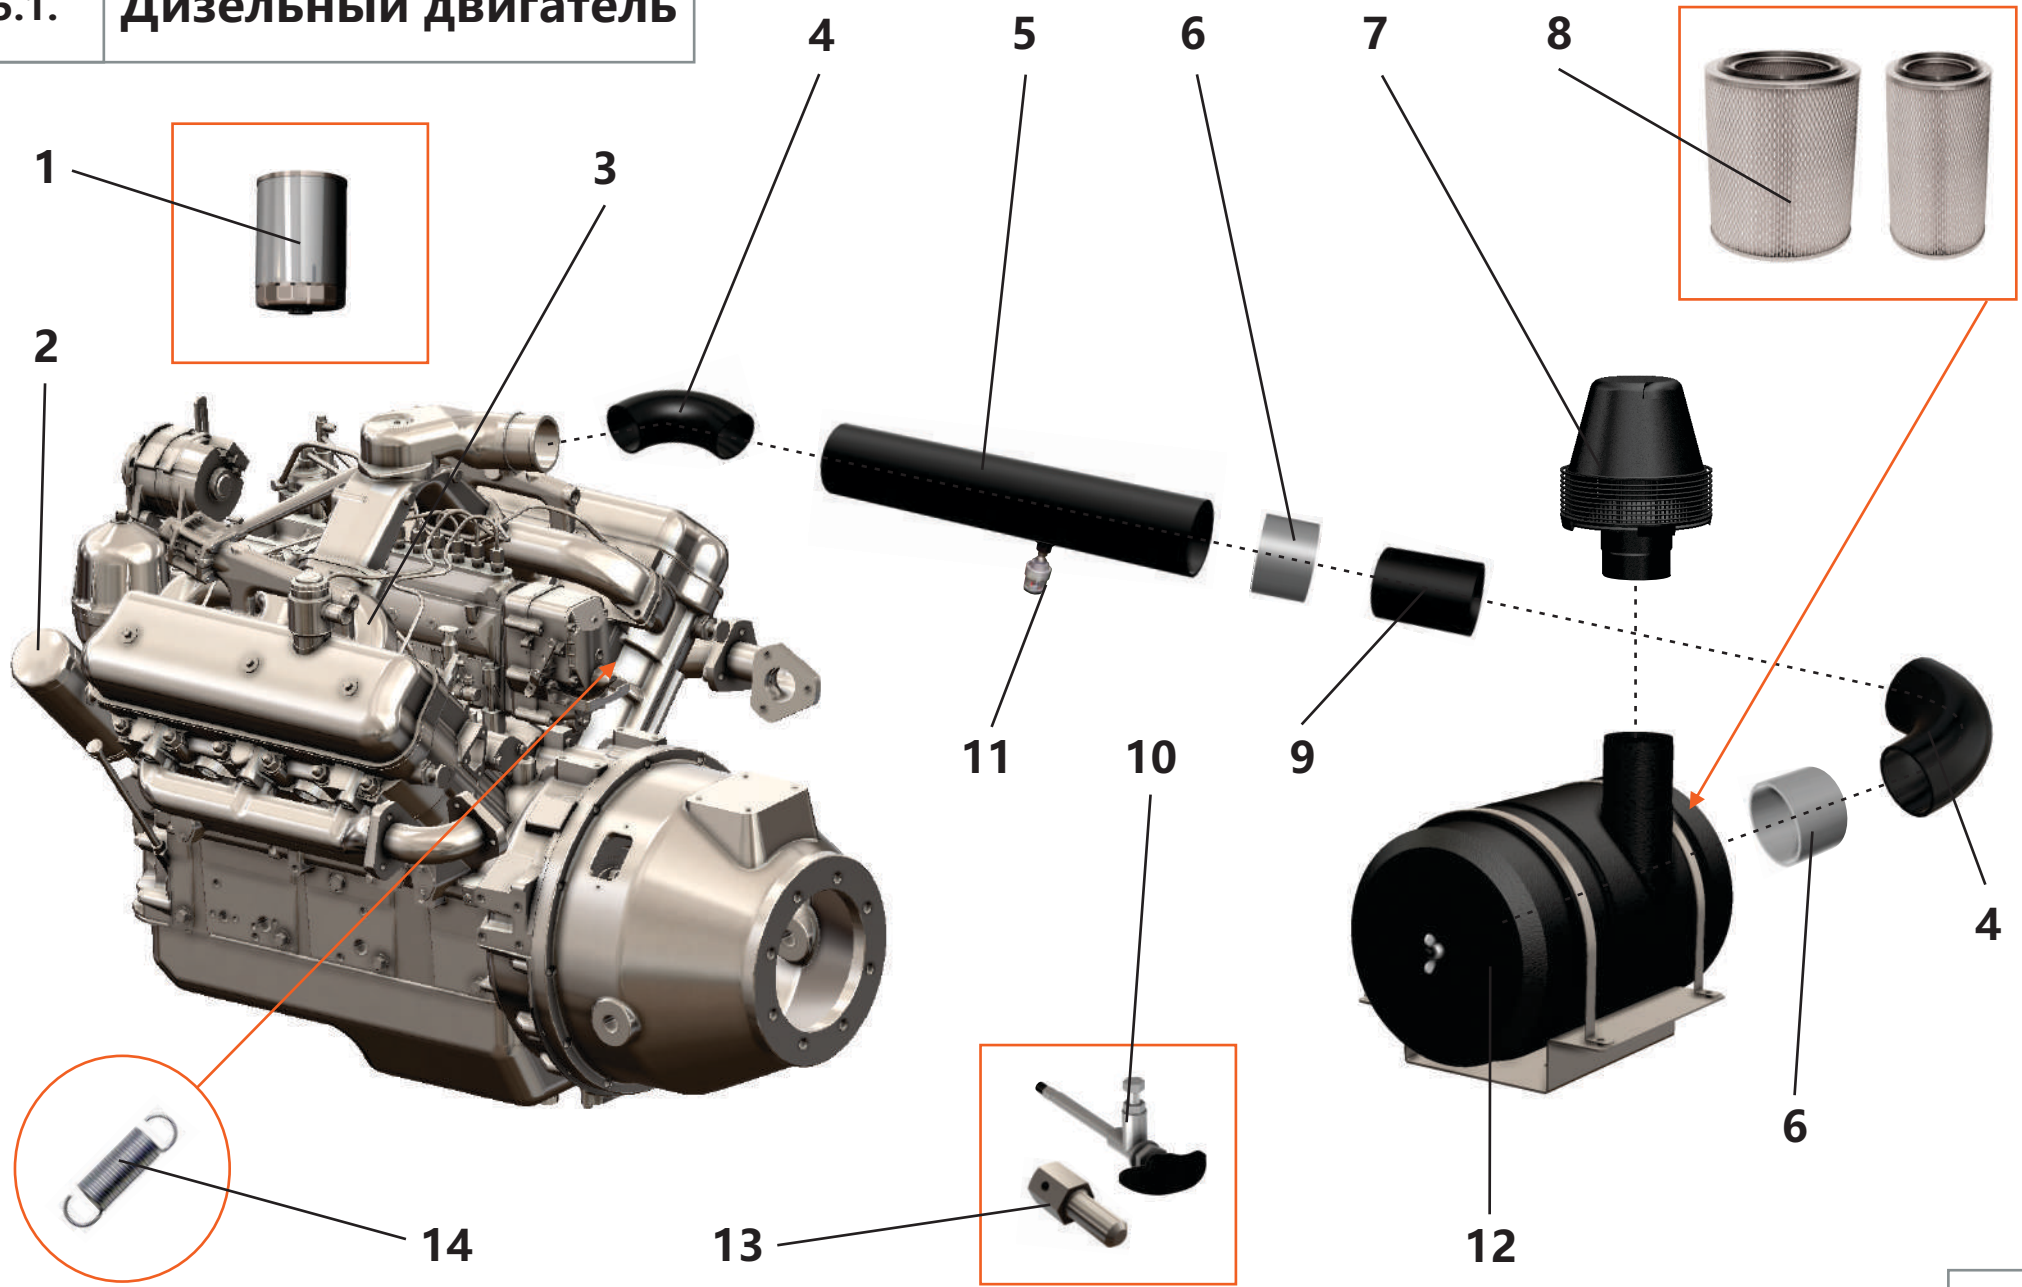

5.1. Дизельный двигатель

5.1. Дизельный двигатель

Поз.	Артикул	Наименование	Кол-во	Ед. измер.
1	ЗИФ-00028404	Фильтроэлемент топливного фильтра	1	шт.
2	ЗИФ-00028403	Фильтроэлемент масляного фильтра	1	шт.
3	ЗИФ-00025249	Двигатель дизельный ЯМЗ - 236М2	1	шт.
4	ЗИФ-00025394	Патрубок	2	шт.
5	ЗИФ-00025398	Патрубок соединения	1	шт.
6	ЗИФ-00023401	Патрубок	2	шт.
7	ЗИФ-00010078	Моноциклон	1	шт.
8	ЗИФ-00024717	Фильтроэлемент воздушного фильтра (внутренний)	1	шт.
	ЗИФ-00025317	Фильтроэлемент воздушного фильтра (наружный)	1	шт.
9	ЗИФ-00025399	Труба соединения	1	шт.
10	ЗИФ-00005903	Тяга управления	1	шт.
11	ЗИФ-00007487	Индикатор загрязненности	1	шт.
12	ЗИФ-00025389	Воздухоочиститель	1	шт.
13	ЗИФ-00005679	Зажим	1	шт.
14	ЗИФ-00024191	Пружина возвратная карбюратора	1	шт.