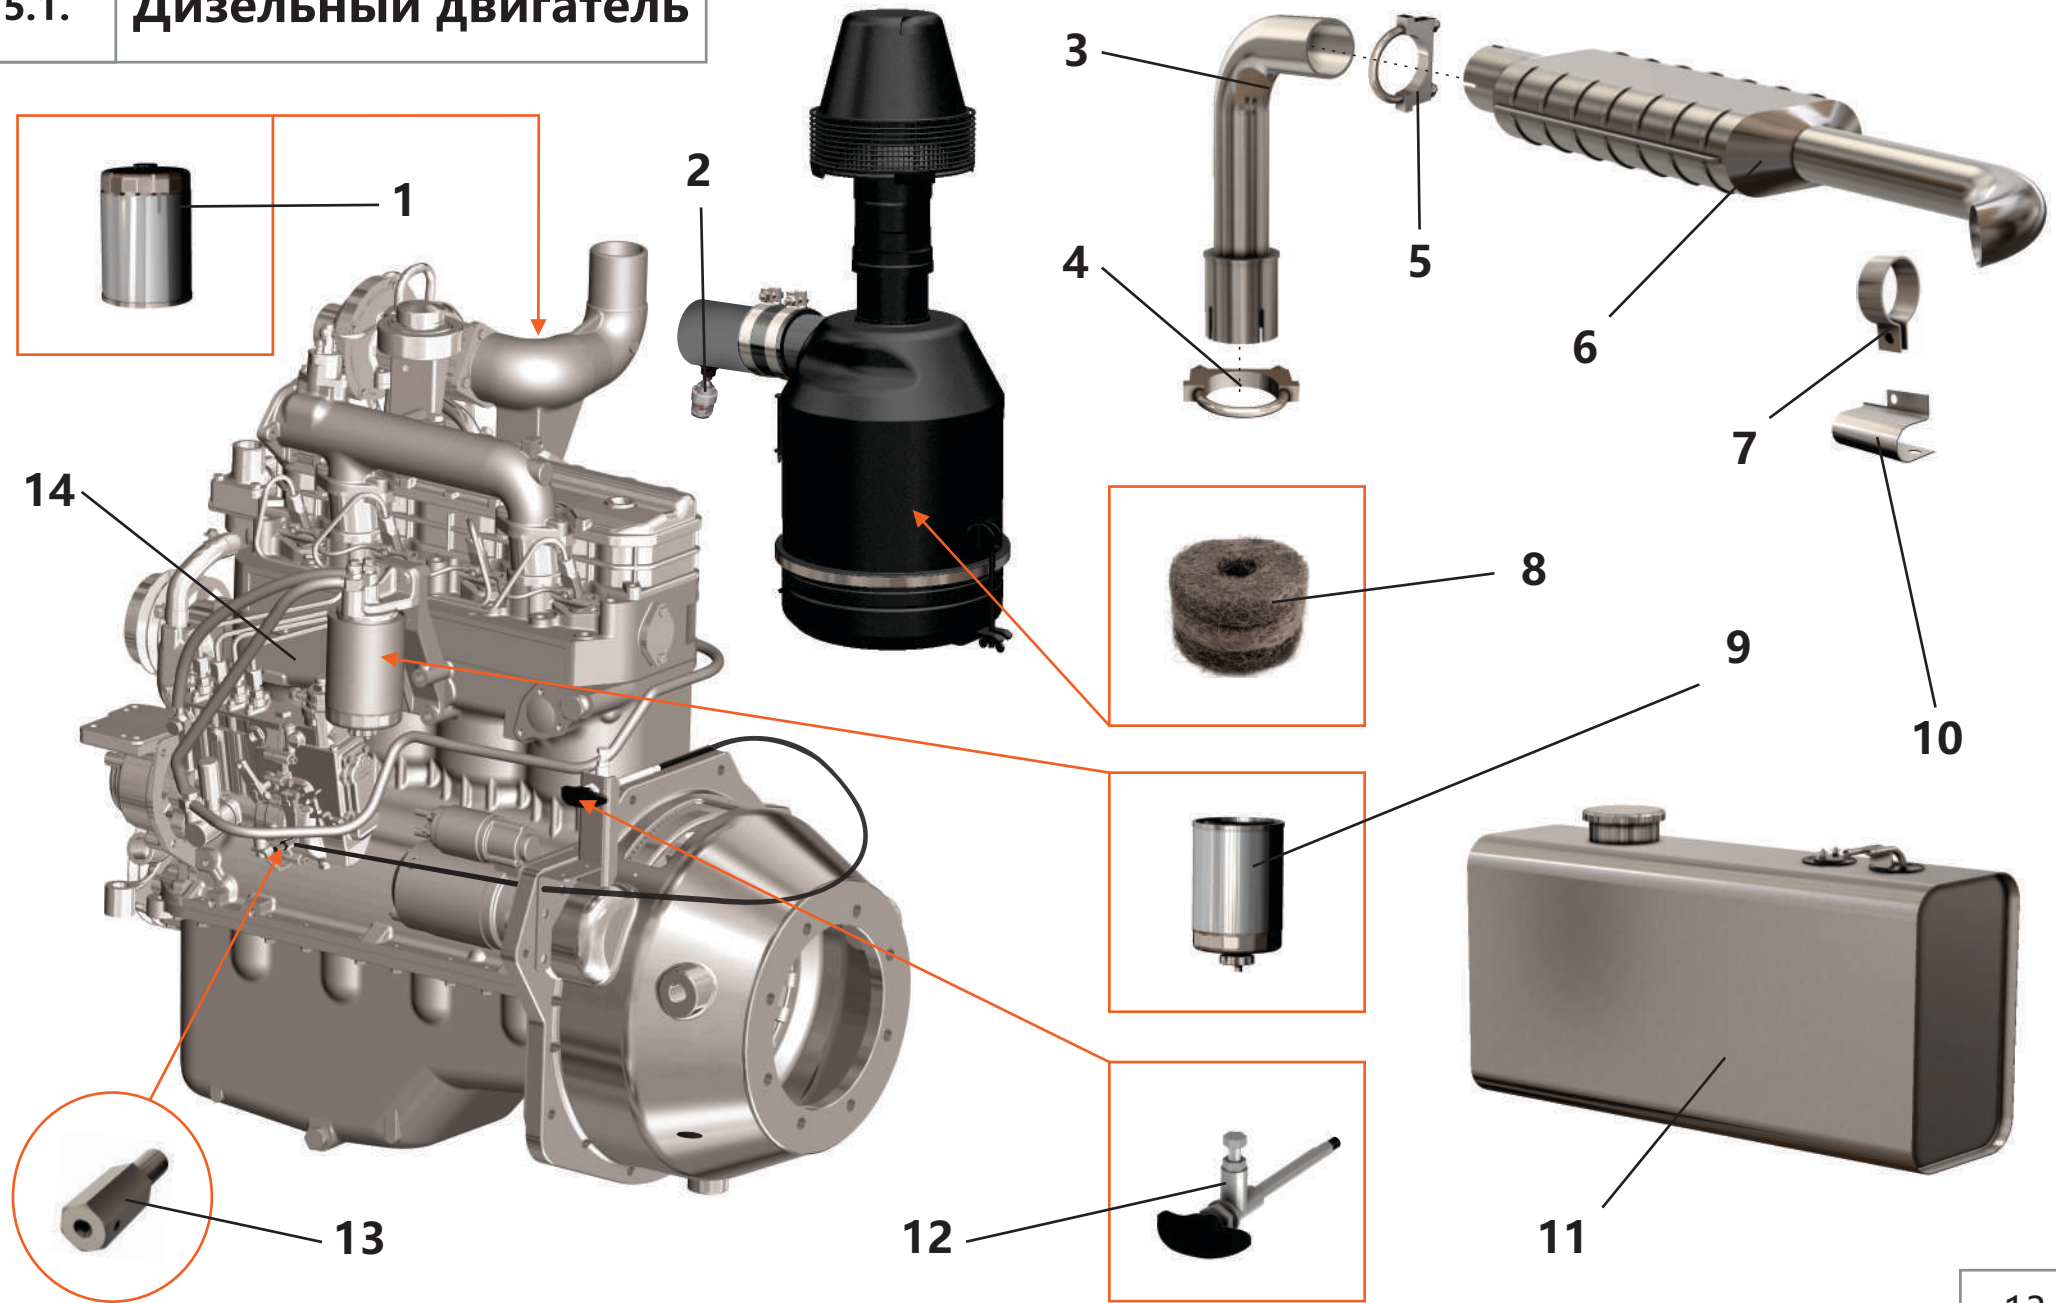

5.1. Дизельный двигатель

5.1. Дизельный двигатель

Поз.	Артикул	Наименование	Кол-во	Ед. измер.
1	ЗИФ-00010457	Фильтроэлемент масляного фильтра	1	шт.
2	ЗИФ-00034844	Индикатор загрязненности	1	шт.
3	ЗИФ-00030094	Труба выхлопная	1	шт.
4	ЗИФ-00005923	Хомут	1	шт.
5	ЗИФ-00023634	Хомут	1	шт.
6	ЗИФ-00025357	Глушитель	1	шт.
7	ЗИФ-00023633	Зажим	1	шт.
8	ЗИФ-00022650	Фильтроэлемент воздушного фильтра (комплект-3шт)	1	шт.
9	ЗИФ-00010459	Фильтроэлемент топливного фильтра	1	шт.
10	ЗИФ-00005677	Амортизатор	1	шт.
11	ЗИФ-00030349	Бак топливный 100 л	1	шт.
12	ЗИФ-00005903	Тяга управления	1	шт.
13	ЗИФ-00005679	Зажим	1	шт.
14	ЗИФ-00030098	Двигатель дизельный	1	шт.