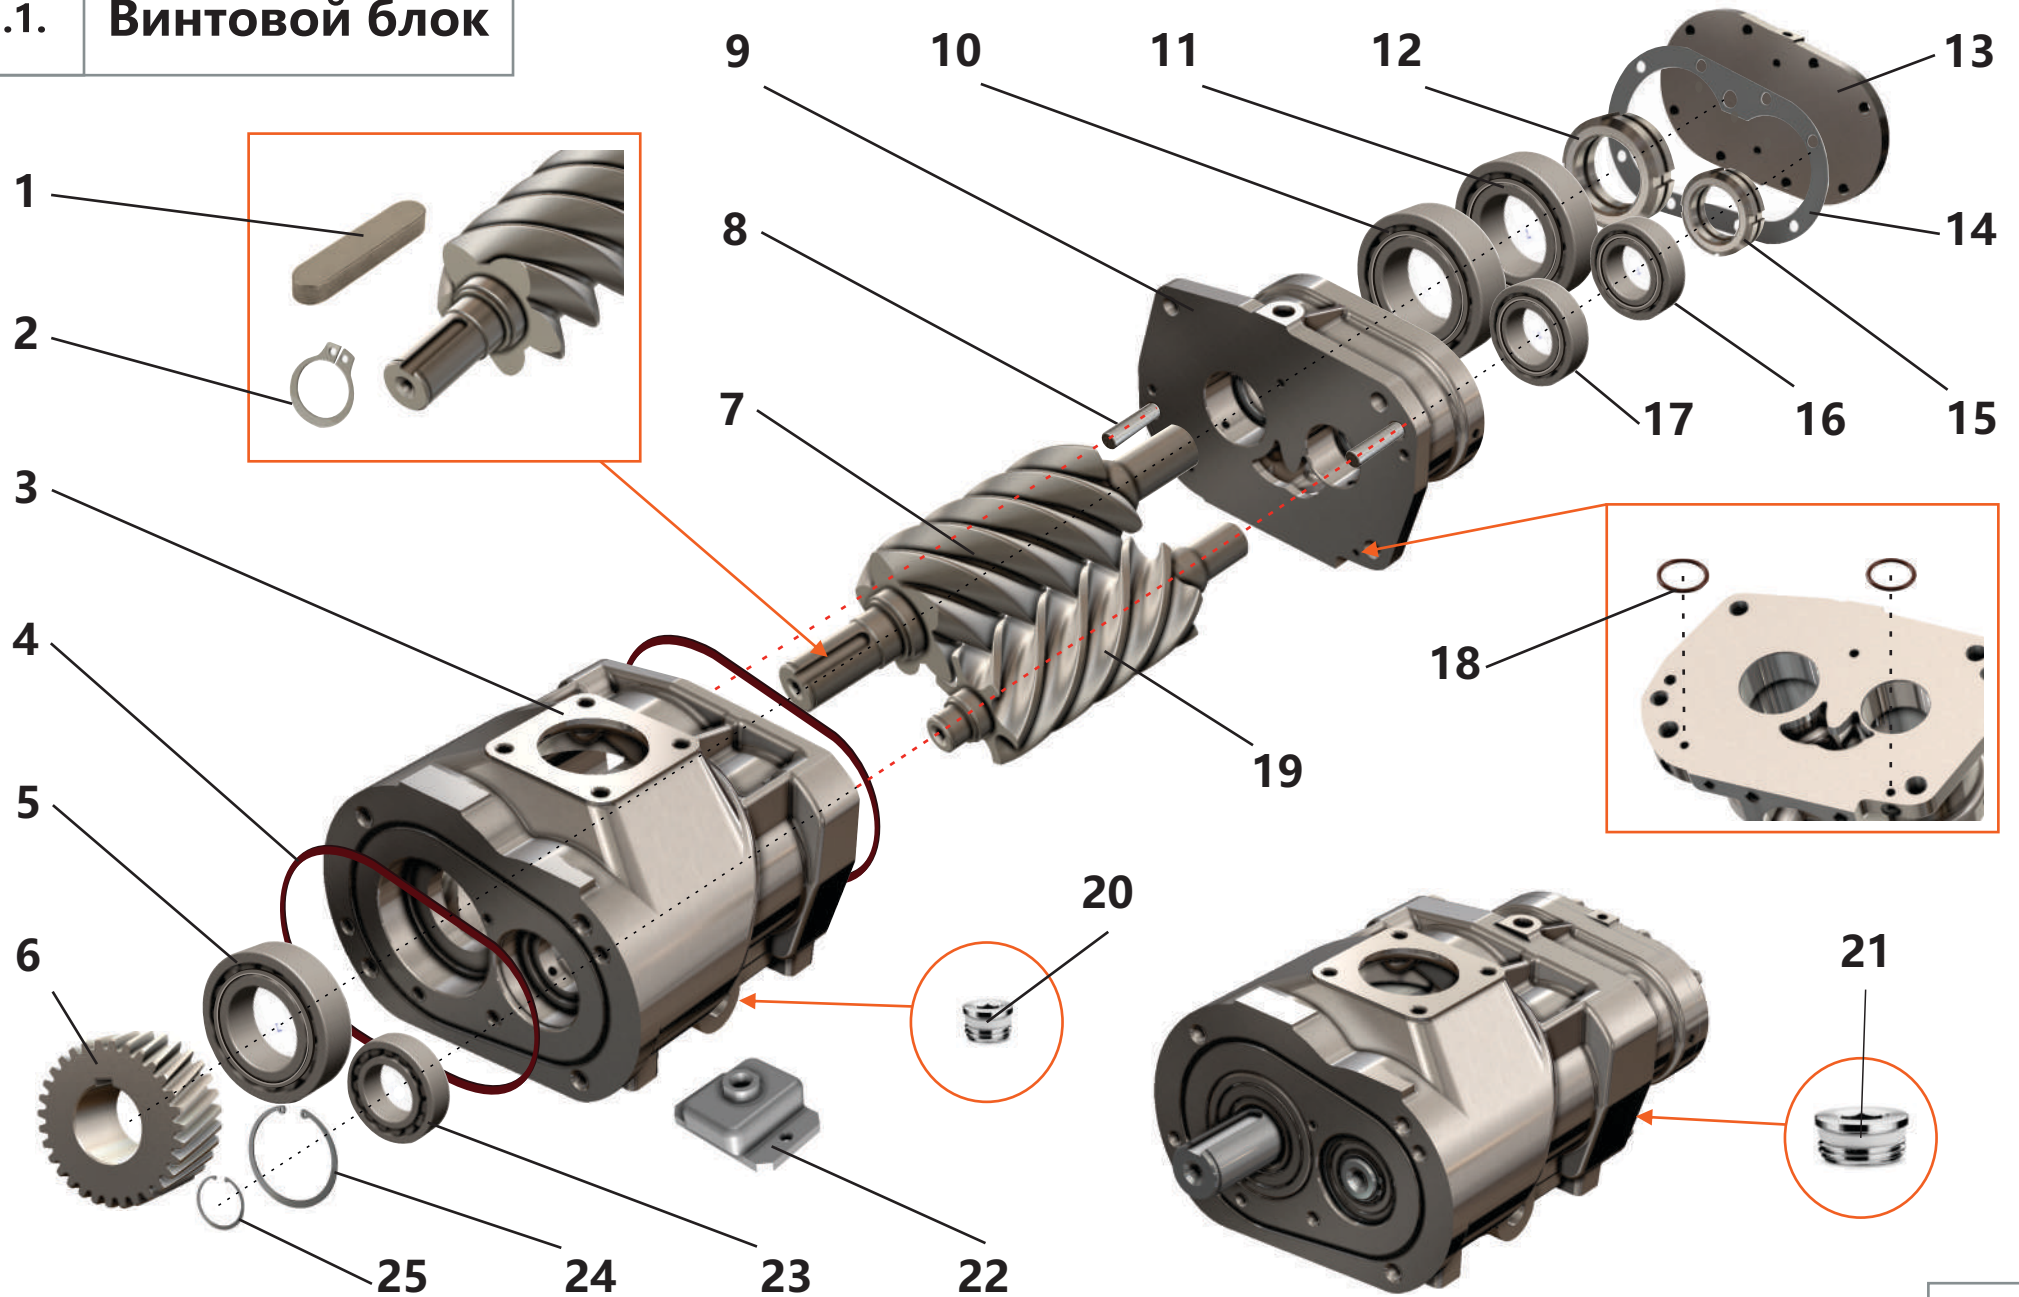

**1.1. Винтовой блок**

| Поз. | Артикул      | Наименование | Кол-во | Ед. измер. |
|------|--------------|--------------|--------|------------|
| 1    | ЗИФ-00005784 | Шпонка       | 1      | шт.        |
| 2    | ЗИФ-00005850 | Кольцо       | 1      | шт.        |
| 3    | ЗИФ-00005536 | Корпус       | 1      | шт.        |
| 4    | ЗИФ-00030619 | Кольцо       | 2      | шт.        |
| 5    | ЗИФ-00005882 | Подшипник    | 1      | шт.        |
| 6    | ЗИФ-00023158 | Шестерня     | 1      | шт.        |
| 7    | ЗИФ-00005539 | Винт ведущий | 1      | шт.        |
| 8    | ЗИФ-00005785 | Штифт        | 2      | шт.        |
| 9    | ЗИФ-00005541 | Опора        | 1      | шт.        |
| 10   | ЗИФ-00005881 | Подшипник    | 1      | шт.        |
| 11   | ЗИФ-00005878 | Подшипник    | 1      | шт.        |
| 12   | ЗИФ-00005819 | Гайка        | 2      | шт.        |
| 13   | ЗИФ-00005537 | Крышка       | 1      | шт.        |
| 14   | ЗИФ-00005538 | Прокладка    | 1      | шт.        |
| 15   | ЗИФ-00005818 | Гайка        | 2      | шт.        |
| 16   | ЗИФ-00005877 | Подшипник    | 1      | шт.        |
| 17   | ЗИФ-00005880 | Подшипник    | 1      | шт.        |
| 18   | ЗИФ-00029733 | Кольцо       | 2      | шт.        |
| 19   | ЗИФ-00005540 | Винт ведомый | 1      | шт.        |
| 20   | ЗИФ-00005836 | Фитинг 1/8"  | 4      | шт.        |
| 21   | ЗИФ-00008679 | Фитинг 1/4"  | 2      | шт.        |
| 22   | ЗИФ-00008643 | Амортизатор  | 2      | шт.        |
| 23   | ЗИФ-00005879 | Подшипник    | 1      | шт.        |
| 24   | ЗИФ-00005848 | Кольцо       | 1      | шт.        |
| 25   | ЗИФ-00005849 | Кольцо       | 1      | шт.        |