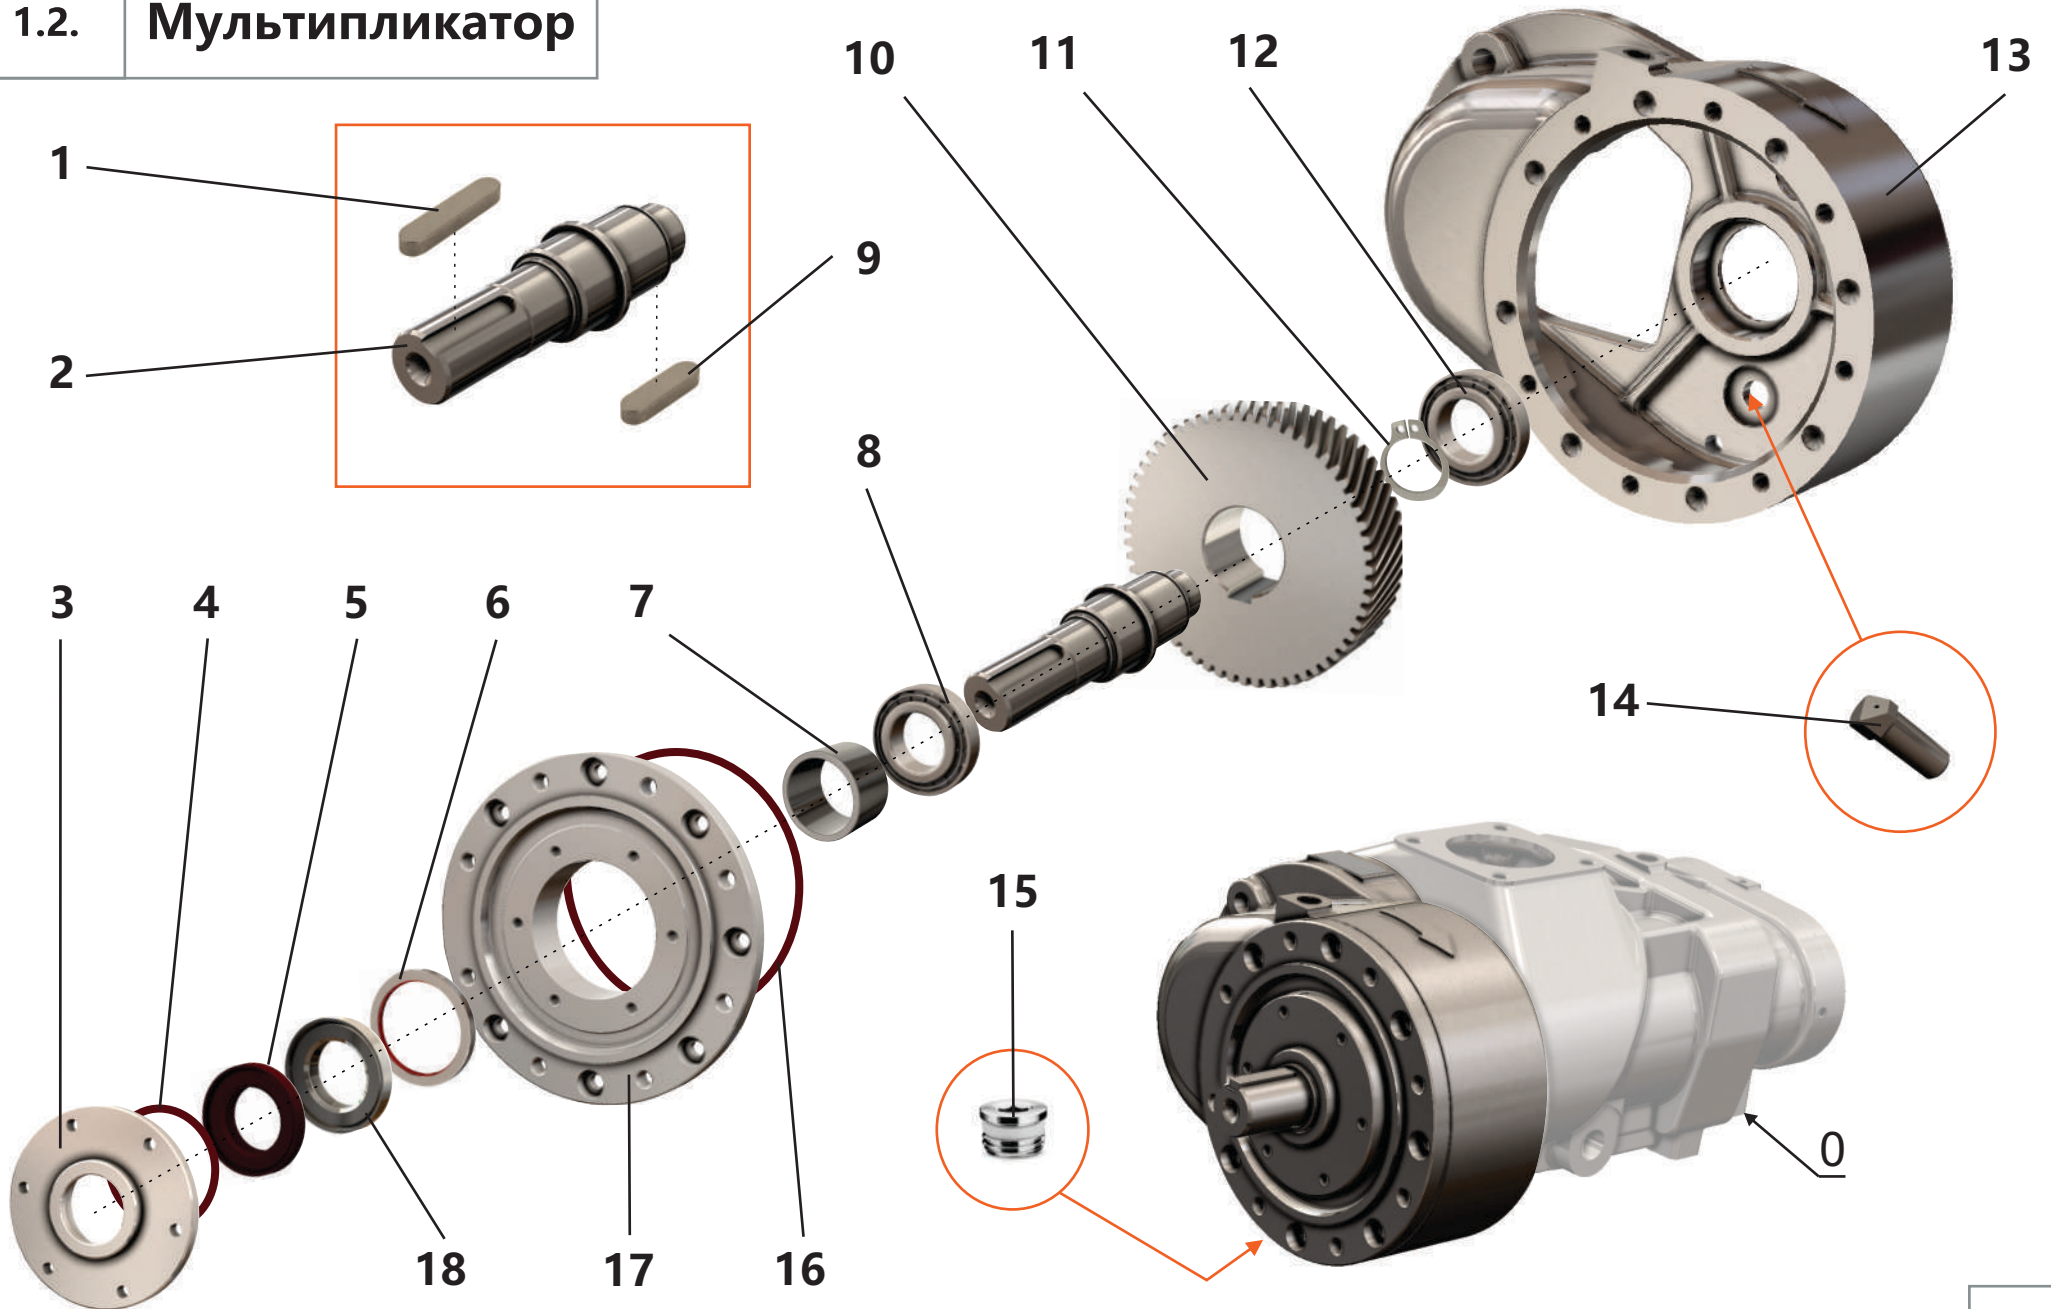

1.2. Мультипликатор

1.2. Мультипликатор

Поз.	Артикул	Наименование	Кол-во	Ед. измер.
0	ЗИФ-00023152	Компрессор	1	шт.
1	ЗИФ-00005783	Шпонка	1	шт.
2	ЗИФ-00005525	Вал	1	шт.
3	ЗИФ-00005524	Крышка	1	шт.
4	ЗИФ-00029734	Кольцо	1	шт.
5	ЗИФ-00005857	Манжета	1	шт.
6	ЗИФ-00005530	Прокладка	1	шт.
7	ЗИФ-00005817	Внутреннее кольцо	1	шт.
8	ЗИФ-00018670	Подшипник	1	шт.
9	ЗИФ-00005527	Шпонка	1	шт.
10	ЗИФ-00023393	Колесо зубчатое	1	шт.
11	ЗИФ-00005850	Кольцо	1	шт.
12	ЗИФ-00018669	Подшипник	1	шт.
13	ЗИФ-00005522	Корпус	1	шт.
14	ЗИФ-00005528	Форсунка	1	шт.
15	ЗИФ-00024189	Фитинг (заглушка)	2	шт.
16	ЗИФ-00029735	Кольцо	1	шт.
17	ЗИФ-00005523	Крышка	1	шт.
18	ЗИФ-00005858	Манжета	1	шт.