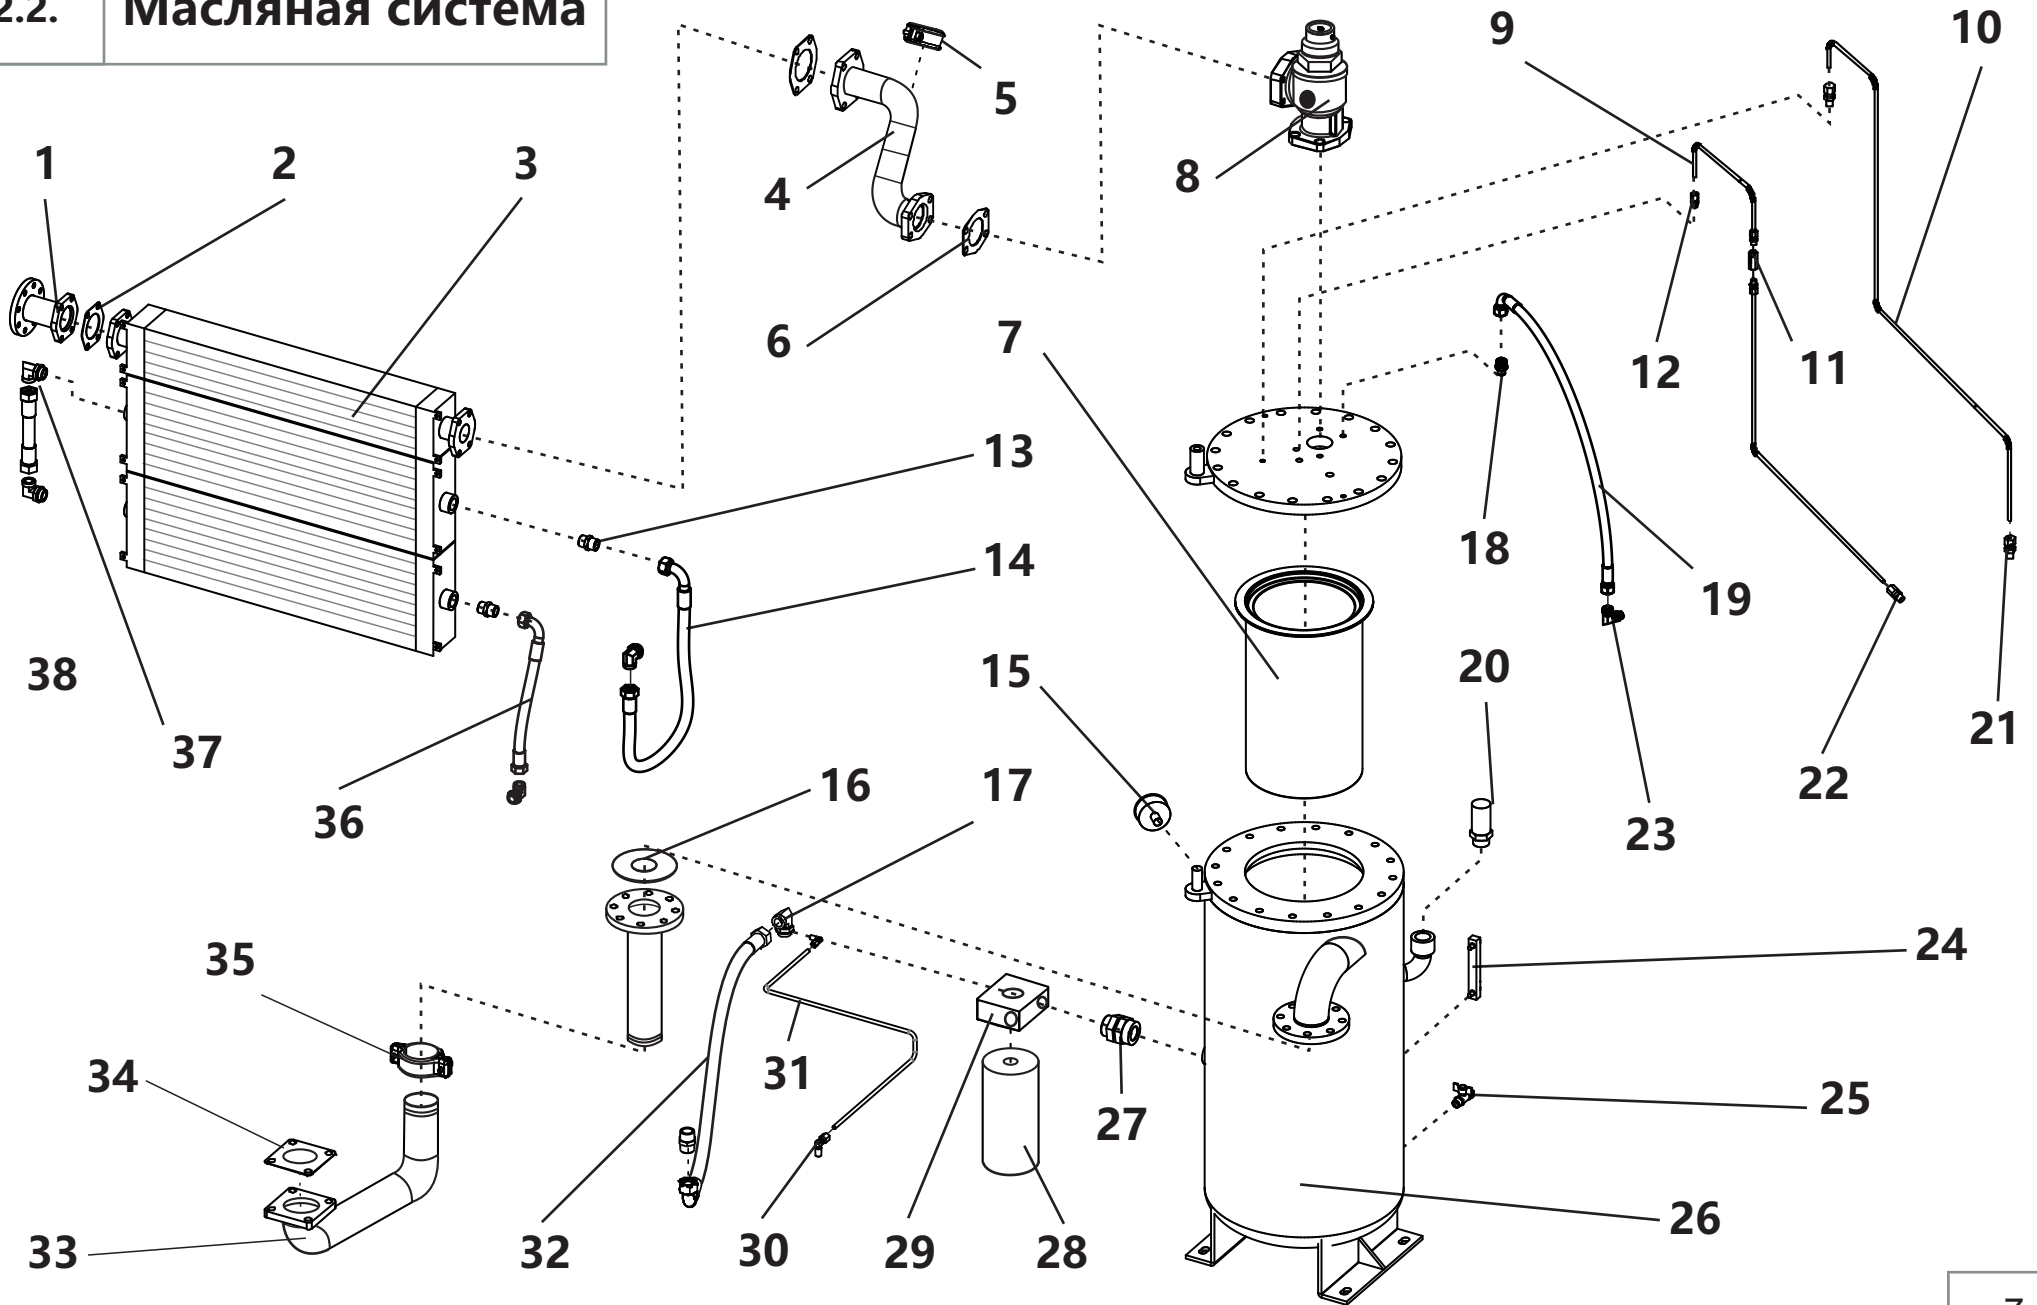

2.2. Масляная система

2.1. Масляная система

Поз.	Артикул	Наименование	Кол-во	Ед. измер.
20	ЗИФ-00018509	Клапан предохранительный	1	шт.
21	ЗИФ-00039251	Фитинг	5	шт.
22	ЗИФ-00038343	Фитинг	1	шт.
23	ЗИФ-00039237	Штуцер	1	шт.
24	ЗИФ-00038348	Масломер	1	шт.
25	ЗИФ-00038349	Кран шаровый	1	шт.
26	ЗИФ-00038350	Сосуд работающий под давлением	1	шт.
27	ЗИФ-00038351	Штуцер	1	шт.
28	ЗИФ-00039754	Фильтр масляный	1	шт.
29	ЗИФ-00039918	Термостат	1	шт.
30	ЗИФ-00039252	Штуцер	2	шт.
31	ЗИФ-00040871	Трубка возврата масла	1	шт.
32	ЗИФ-00040870	Рукав РВД	1	шт.
33	ЗИФ-00040868	Труба нагнетания	1	шт.
34	ЗИФ-00038323	Прокладка	1	шт.
35	ЗИФ-00038358	Хомут соединительный	1	шт.
36	ЗИФ-00040876	Рукав РВД	1	шт.
37	ЗИФ-00039249	Штуцер	4	шт.
38	ЗИФ-00039903	Шланг подключения охладителя	1	шт.