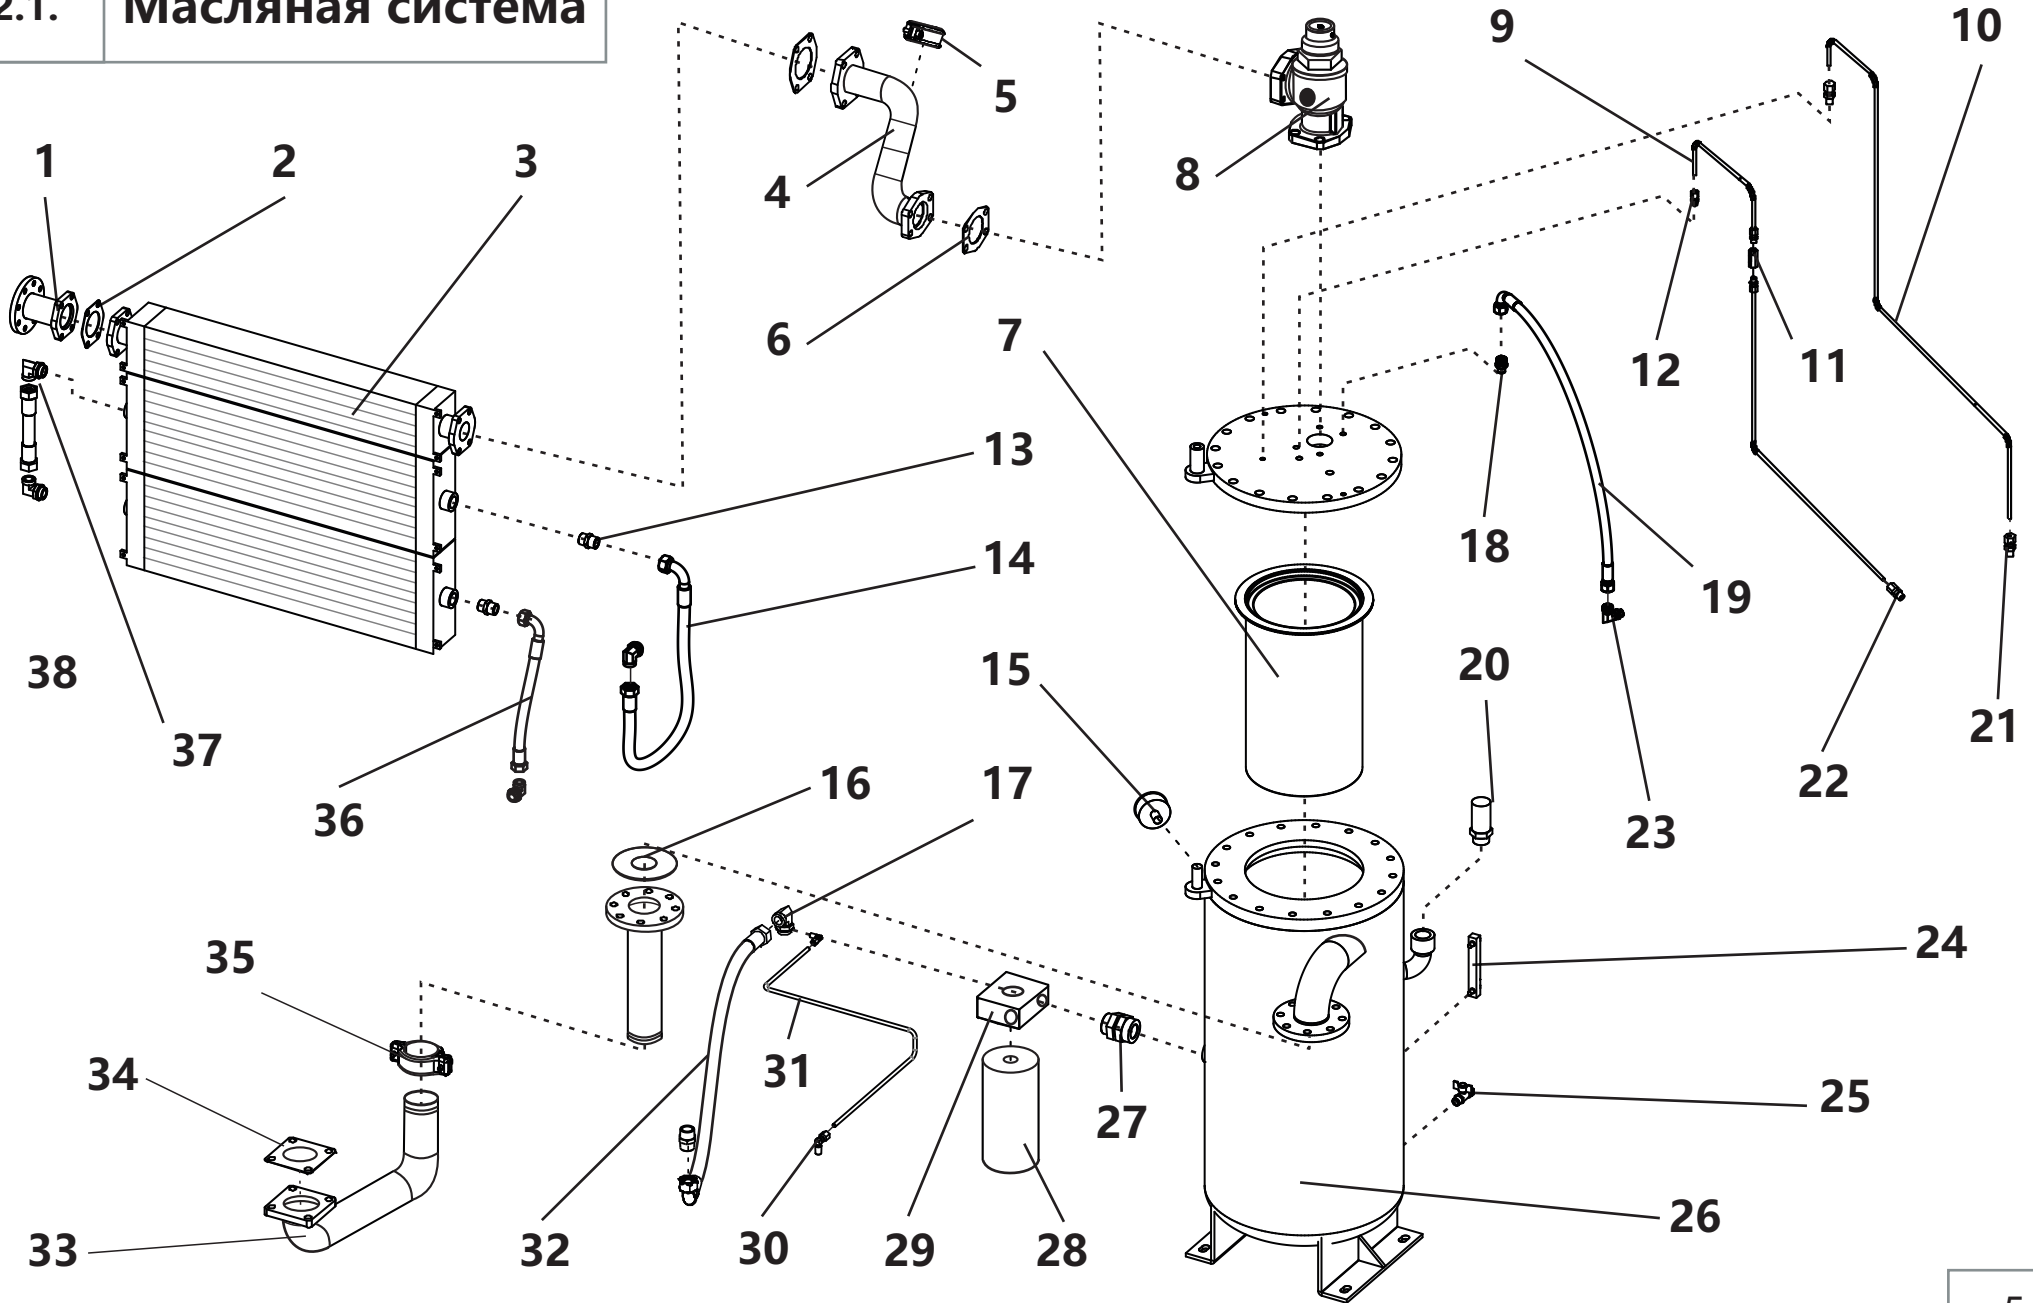

2.1. Масляная система

2.1. Масляная система

Поз.	Артикул	Наименование	Кол-во	Ед. измер.
1	ЗИФ-00038328	Труба выходная	1	шт.
2	ЗИФ-00038329	Прокладка	2	шт.
3	ЗИФ-00039902	Маслоохладитель	1	шт.
4	ЗИФ-00040874	Патрубок КМД	1	шт.
5	ЗИФ-00038332	Кронштейн	1	шт.
6	ЗИФ-00038333	Прокладка	1	шт.
7	ЗИФ-00038463	Фильтроэлемент сепаратора	1	шт.
8	ЗИФ-00038335	Клапан минимального давления	1	шт.
9	ЗИФ-00040873	Трубка возвратная	1	шт.
10	ЗИФ-00040877	Трубка пневматическая	1	шт.
11	ЗИФ-00039219	Клапан обратный возврата масла	1	шт.
12	ЗИФ-00039920	Фитинг	1	шт.
13	ЗИФ-00038341	Штуцер	3	шт.
14	ЗИФ-00040875	Рукав РВД	1	шт.
15	ЗИФ- 00031666	Манометр	1	шт.
16	ЗИФ-00040869	Прокладка	1	шт.
17	ЗИФ-00039260	Штуцер	1	шт.
18	ЗИФ-00038345	Фитинг	1	шт.
19	ЗИФ-00040872	Продувочная дренажная труба	2	шт.