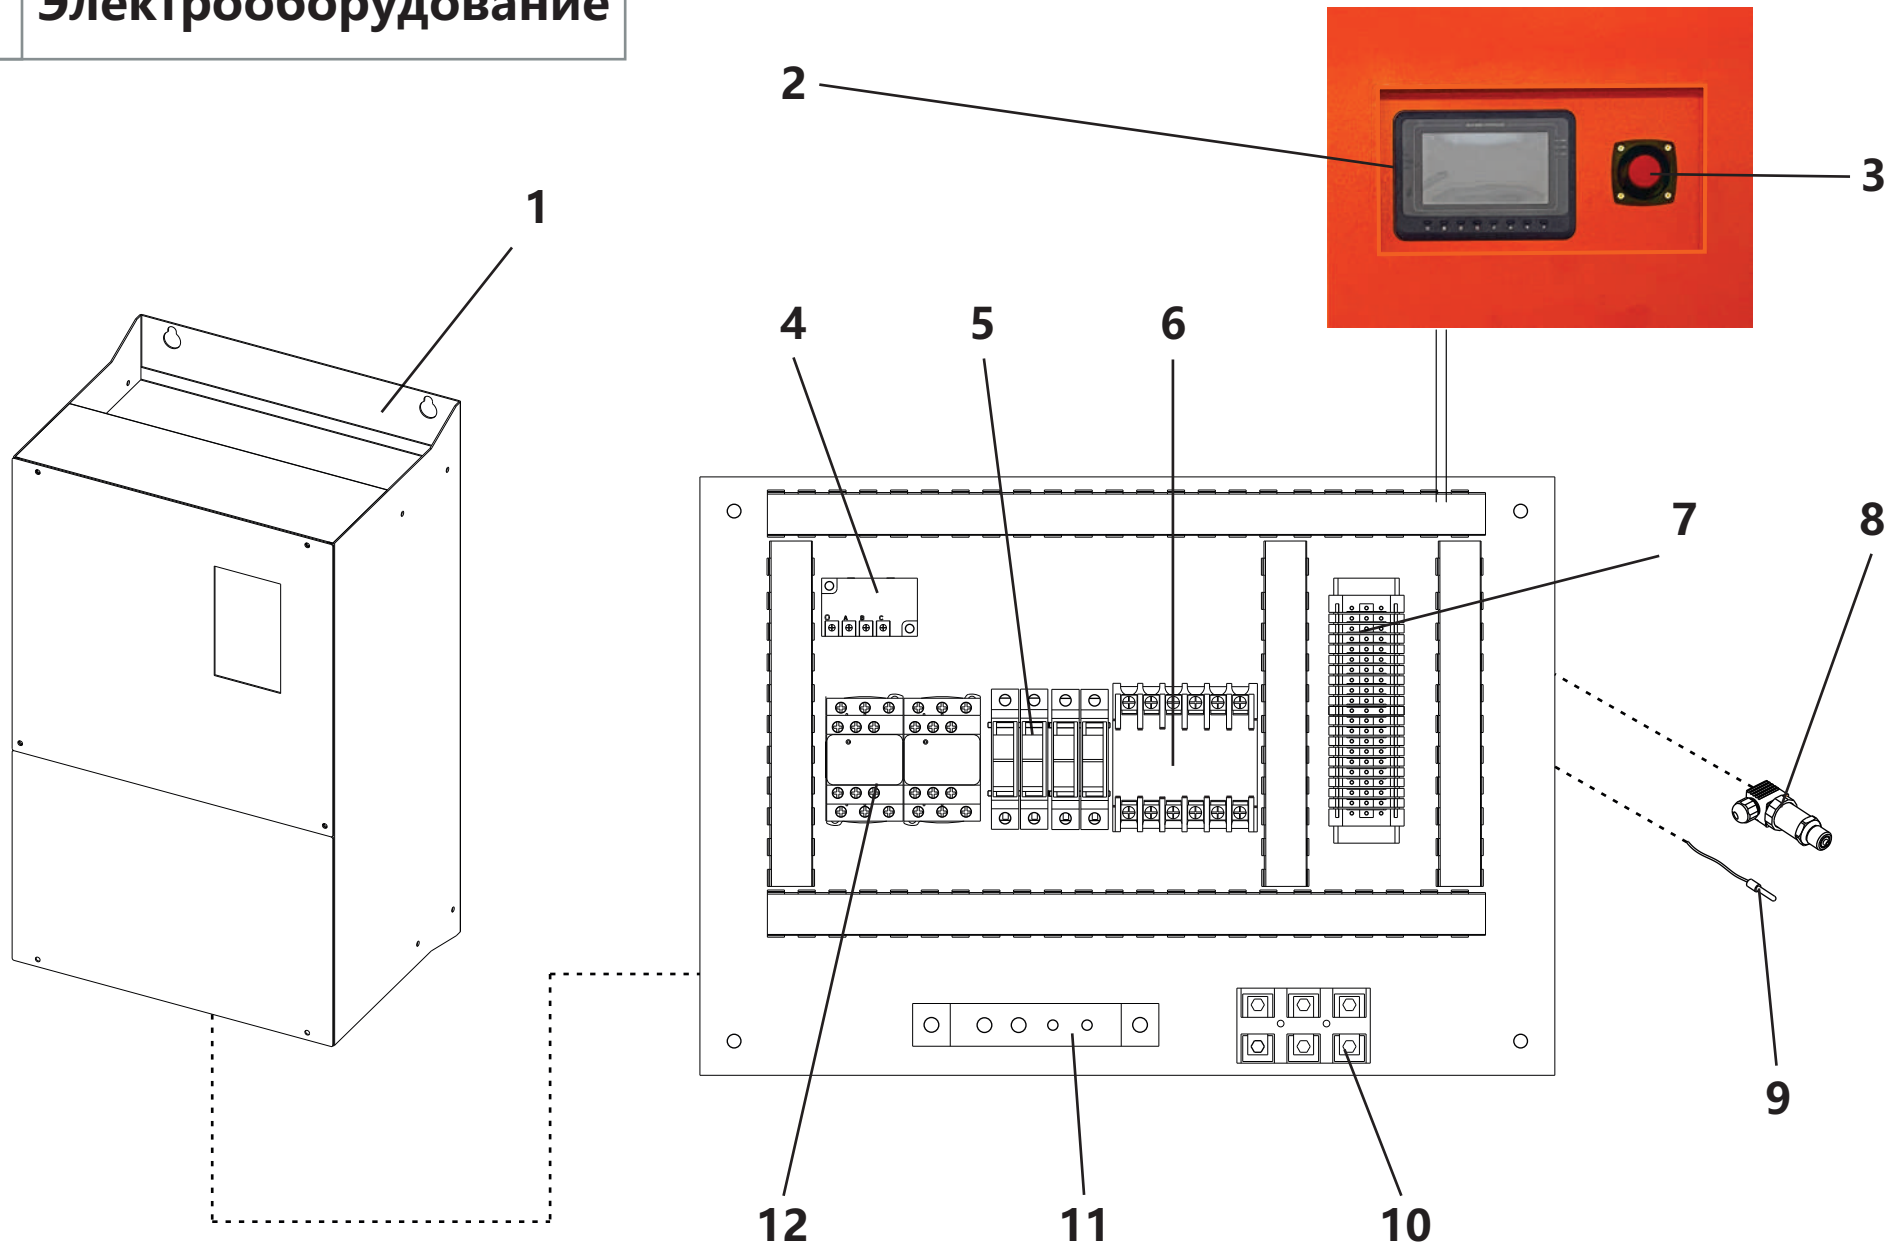

3.1. Электрооборудование

3.1. Электрооборудование

Поз.	Артикул	Наименование	Кол-во	Ед. измер.
1	ЗИФ-00040878	Преобразователь частоты	1	шт.
2	ЗИФ-00038364	Контроллер	1	шт.
3	ЗИФ-00038365	Кнопка аварийной остановки	1	шт.
4	ЗИФ-00040879	Трансформатор тока	1	шт.
5	ЗИФ-00040884	Держатель предохранителей 2 п.	2	шт.
6	ЗИФ-00041061	Трансформатор 380/220/24В	1	шт.
7	ЗИФ-00040881	Блок контрольных клемм	1	шт.
8	ЗИФ-00033997	Преобразователь давления измерительный	1	шт.
9	ЗИФ-00034000	Термопреобразователь сопротивления	1	шт.
10	ЗИФ-00040882	Блок силовых клемм	1	шт.
11	ЗИФ-00040883	Шина заземления	1	шт.
12	ЗИФ-00040885	Контактор	2	шт.