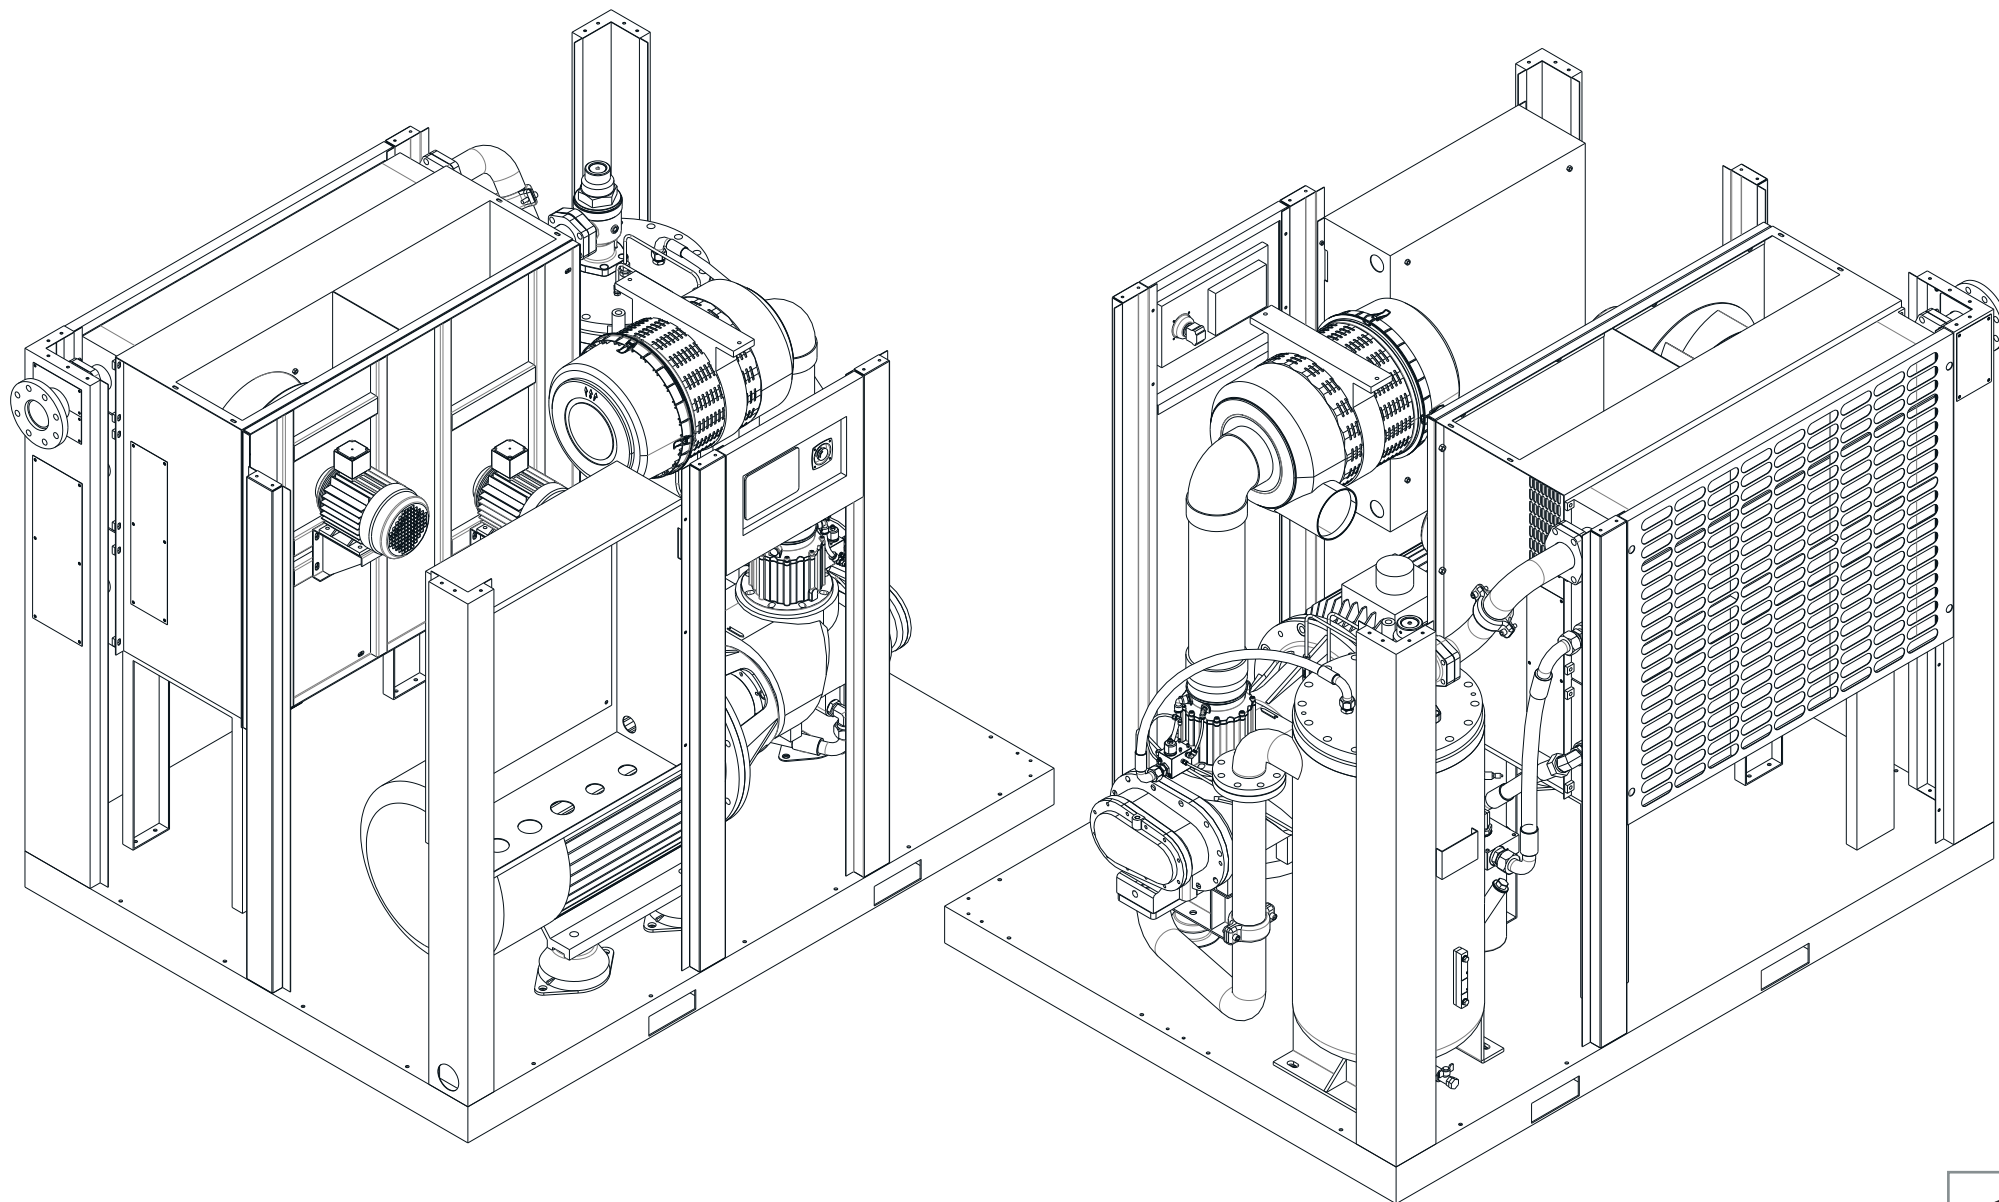

4. Корпус

Поз.	Артикул	Наименование	Кол-во	Ед. измер.
1	ЗИФ-00040845	Левая дверная панель	1	шт.
2	ЗИФ-00038379	Фильтр воздушный панельный металлический	2	шт.
3	ЗИФ-00040846	Левая передняя угловая панель	1	шт.
4	ЗИФ-00040849	Левая передняя центральная стойка	1	шт.
5	ЗИФ-00040844	Угловая пластина	1	шт.
6	ЗИФ-00040843	Крышка выпускного отверстия	1	шт.
7	ЗИФ-00040841	Левая задняя угловая панель	1	шт.
8	ЗИФ-00040840	Уплотнительная пластина угловая	1	шт.
9	ЗИФ-00040839	Задняя верхняя панель двери	1	шт.
10	ЗИФ-00040837	Верхняя сетчатая крышка	1	шт.
11	ЗИФ-00039191	Внешний шестигранный болт	137	шт.
	ЗИФ-00039900	Пружинная шайба	137	шт.
	ЗИФ-00039899	Плоская шайба	137	шт.
12	ЗИФ-00040867	Уплотнительная пластина верхней крышки	1	шт.
13	ЗИФ-00040866	Задняя центральная стойка	1	шт.
14	ЗИФ-00040838	Крыша	1	шт.
15	ЗИФ-00040863	Задняя нижняя панель двери	1	шт.
16	ЗИФ-00040848	Корпус электрического щита	1	шт.
17	ЗИФ-00040850	Корпус блока управления	1	шт.
18	ЗИФ-00040862	Кронштейн двигателя вентилятора	2	шт.
19	ЗИФ-00040860	Правая задняя угловая панель	1	шт.
20	ЗИФ-00040851	Панель контроллера	1	шт.
21	ЗИФ-00040847	Передняя дверная панель	4	шт.
22	ЗИФ-00039201	Замок	14	шт.
23	ЗИФ-00040859	Правая центральная стойка	1	шт.
24	ЗИФ-00040858	Правая дверная панель	1	шт.
25	ЗИФ-00040857	Правая передняя угловая панель	1	шт.
26	ЗИФ-00040854	Кронштейн воздухозаборника	2	шт.
27	ЗИФ-00040853	Правая передняя центральная стойка	1	шт.
28	ЗИФ-00040856	Кронштейн	1	шт.
29	ЗИФ-00040852	Нижняя панель передней двери	1	шт.
30	ЗИФ-00040855	Рама	1	шт.

5. Общий вид компрессорной станции