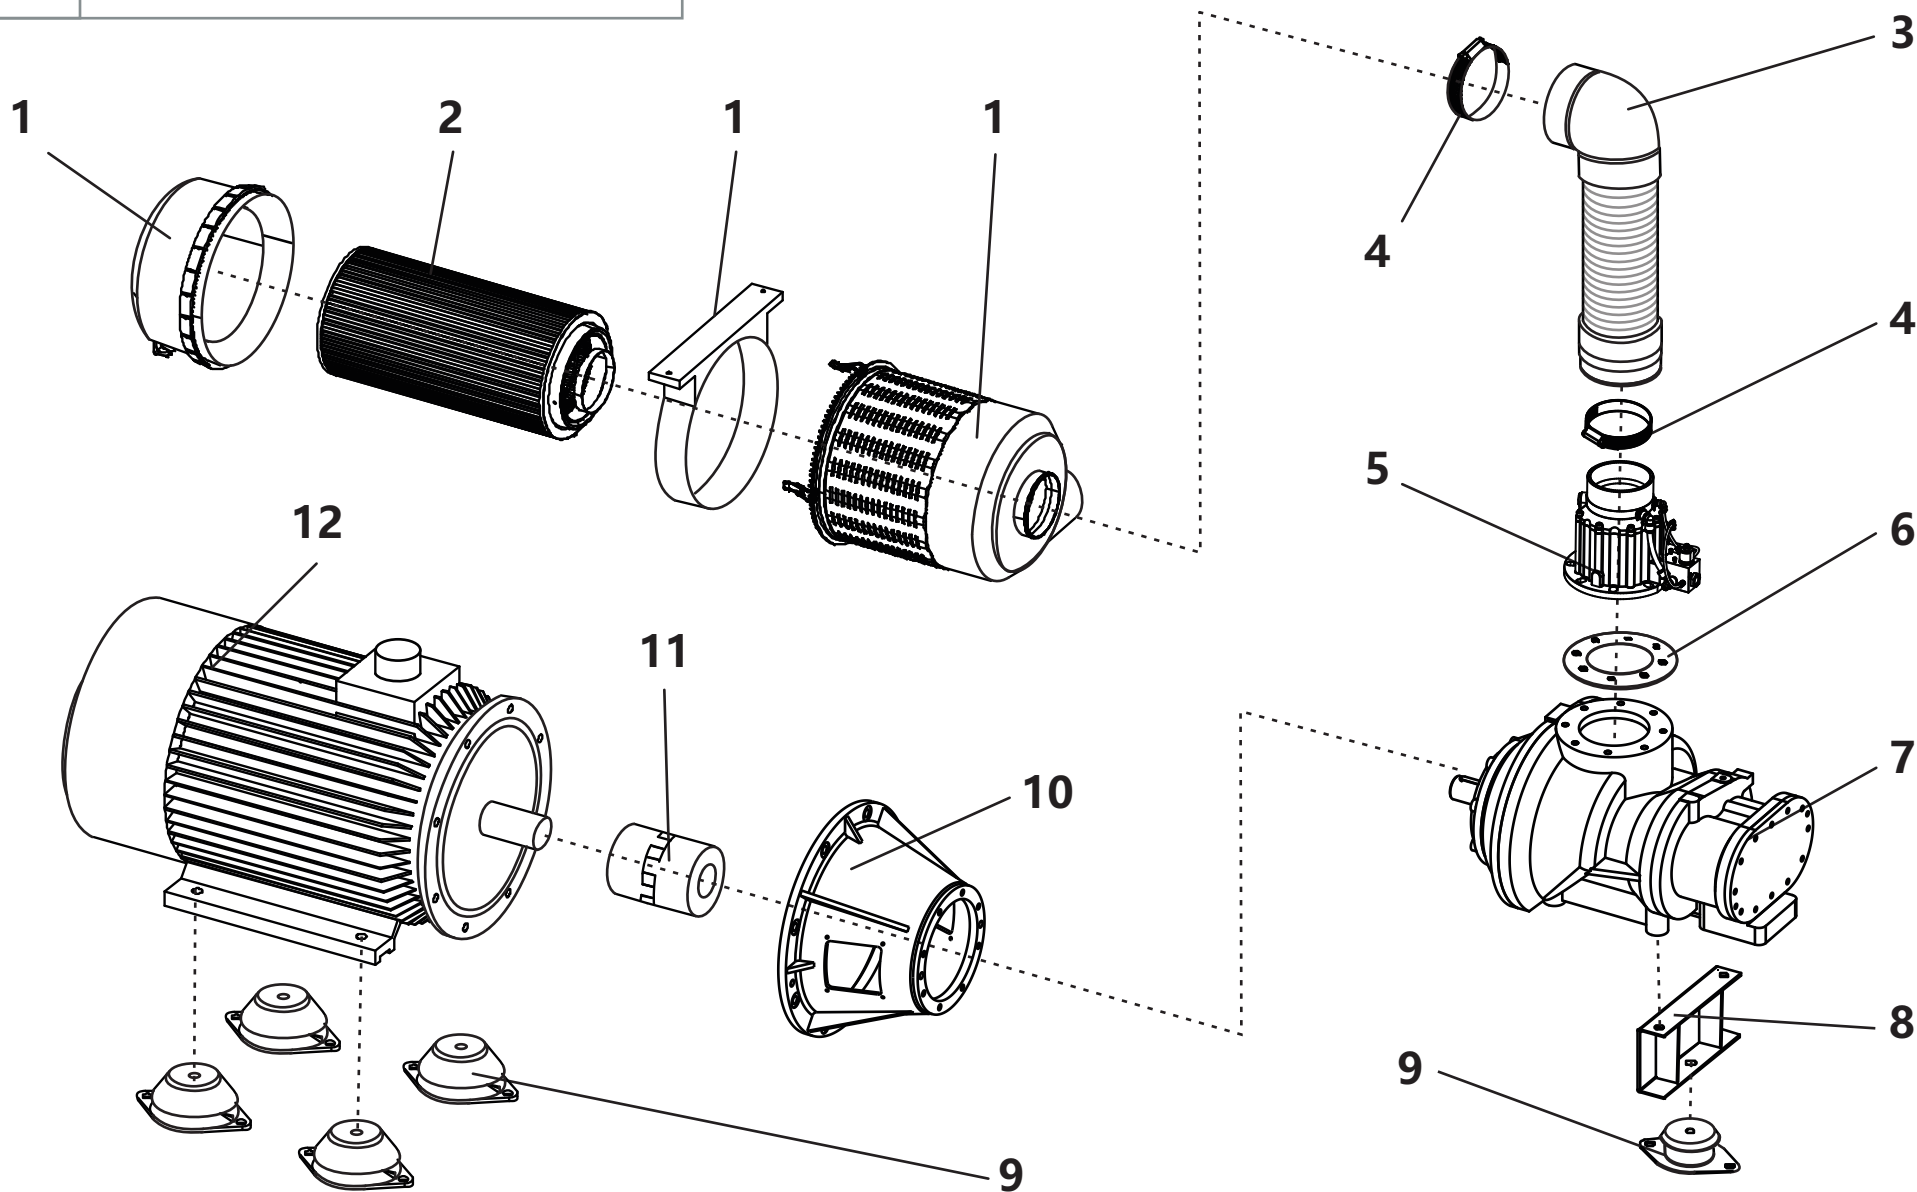

1. Винтовой компрессор

1. Винтовой компрессор

Поз.	Артикул	Наименование	Кол-во	Ед. измер.
1	ЗИФ-00038315	Воздушный фильтр в сборе	1	шт.
2	ЗИФ-00038316	Элемент воздушного фильтра	1	шт.
3	ЗИФ-00038317	Патрубок	1	шт.
4	ЗИФ-00038318	Кронштейн	2	шт.
5	ЗИФ-00038319	Дросельный клапан	1	шт.
6	ЗИФ-00038320	Прокладка	1	шт.
7	ЗИФ-00040836	Компрессор	1	шт.
8	ЗИФ-00040856	Кронштейн	1	шт.
9	ЗИФ-00039909	Амортизатор	5	шт.
10	ЗИФ-00038360	Корпус стыковочный	1	шт.
11	ЗИФ-00039905	Муфта	1	шт.
12	ЗИФ-00038461	Электродвигатель 132 кВт	1	шт.