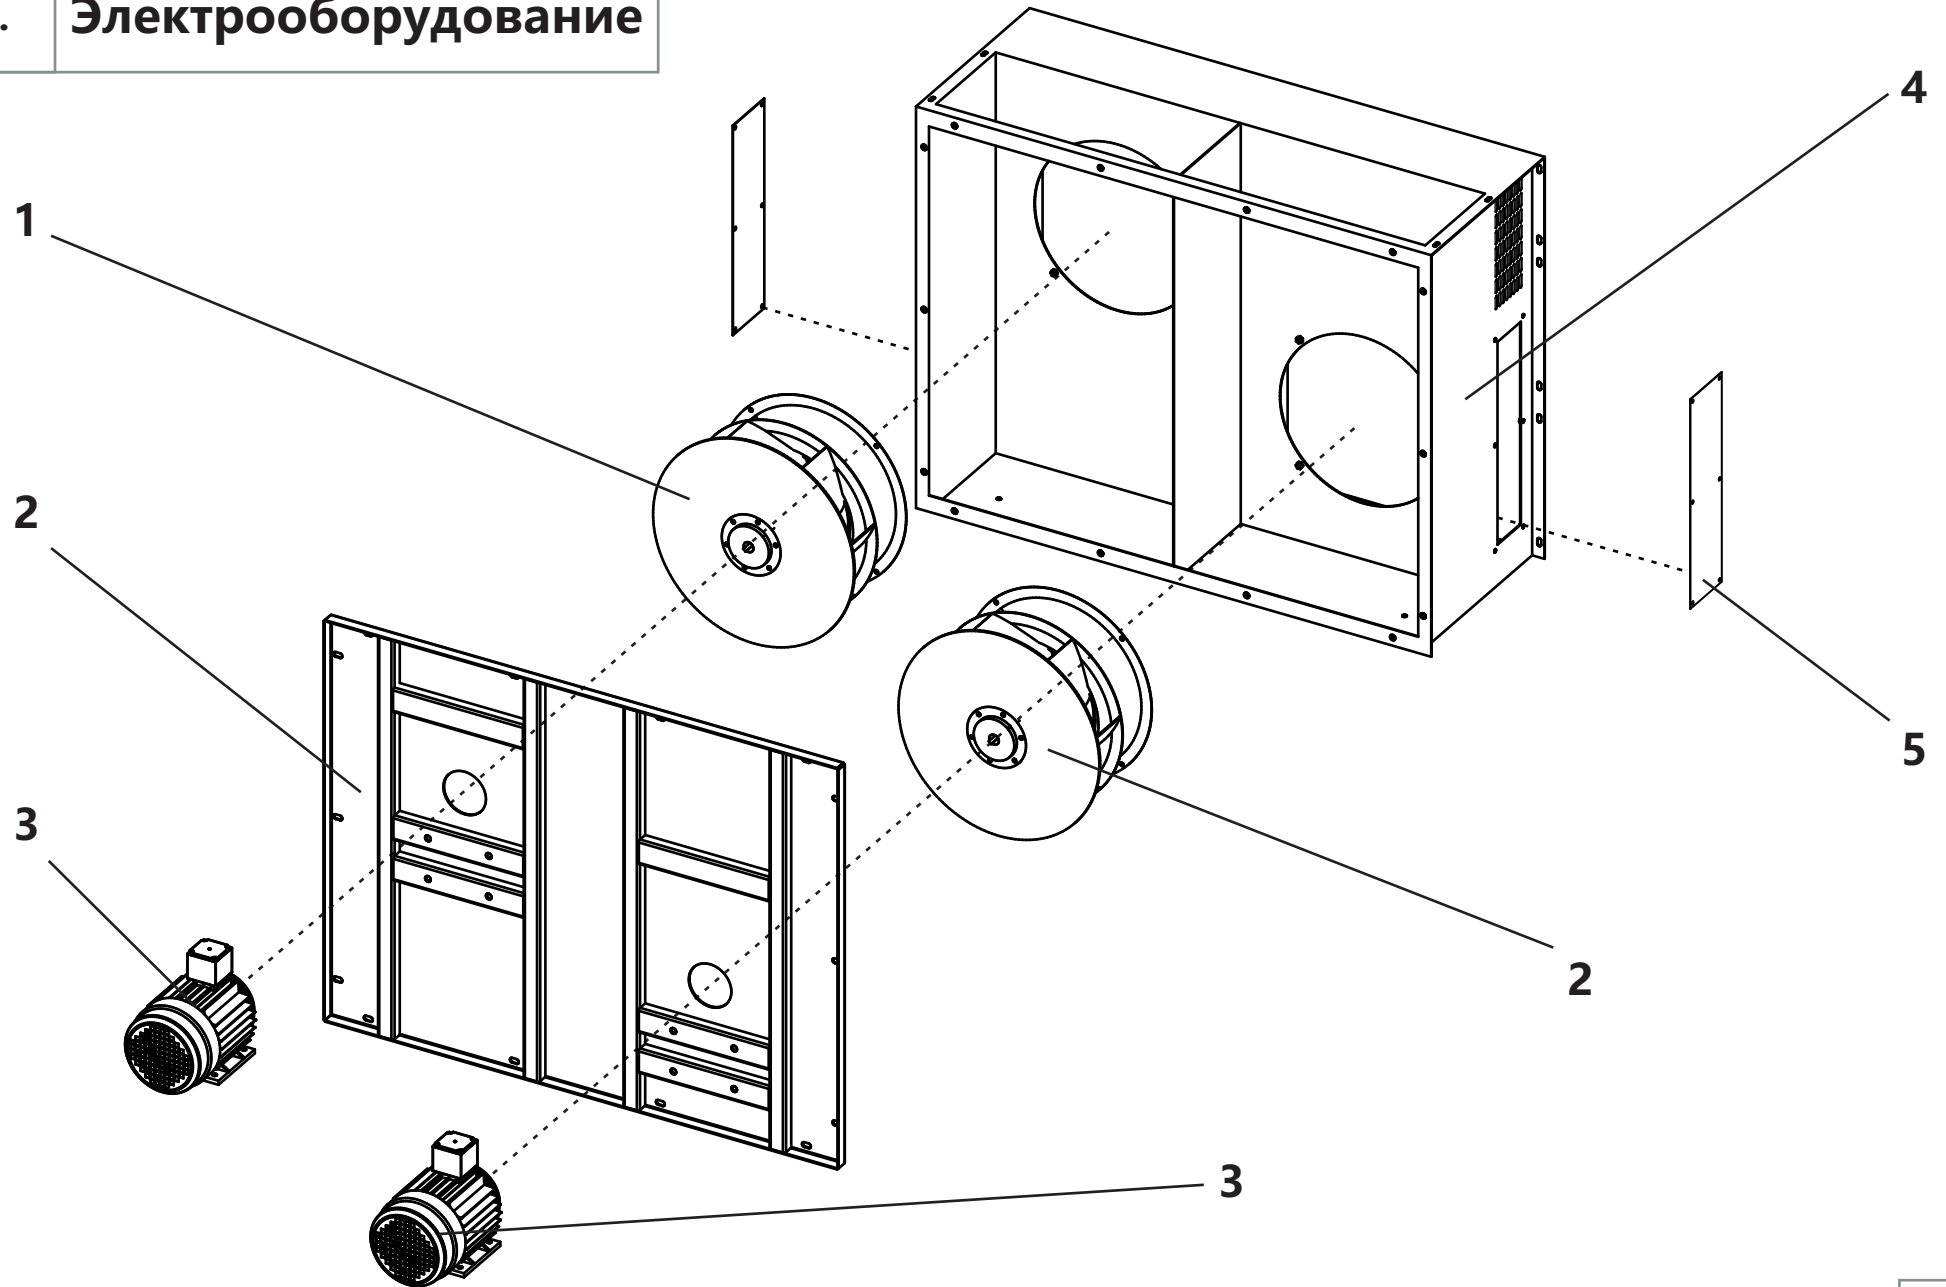

3.2. Электрооборудование

3.2. Электрооборудование

Поз.	Артикул	Наименование	Кол-во	Ед. измер.
1	ЗИФ-00038363	Вентилятор	2	шт.
2	ЗИФ-00040864	Крышка воздухозаборника	1	шт.
3	ЗИФ-00038378	Электродвигатель 1,5 кВт	2	шт.
4	ЗИФ-00040865	Корпус воздухозаборника	1	шт.
5	ЗИФ-00040861	Уплотнительная пластина воздухозаборника	2	шт.