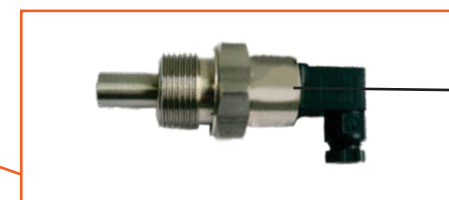

4. Электрооборудование

2

5

1

3

4

4. Электрооборудование

Поз.	Артикул	Наименование	Кол-во	Ед. измер.
1	ЗИФ-00007768	Датчик сигнализации давления	1	шт.
2	ЗИФ-00027078	Реле температуры	1	шт.
3	ЗИФ-00034846	Щит управления	1	шт.
4	ЗИФ-00023541	Реле температурное	1	шт.
5	ЗИФ-00023299	ТЭН	3	шт.