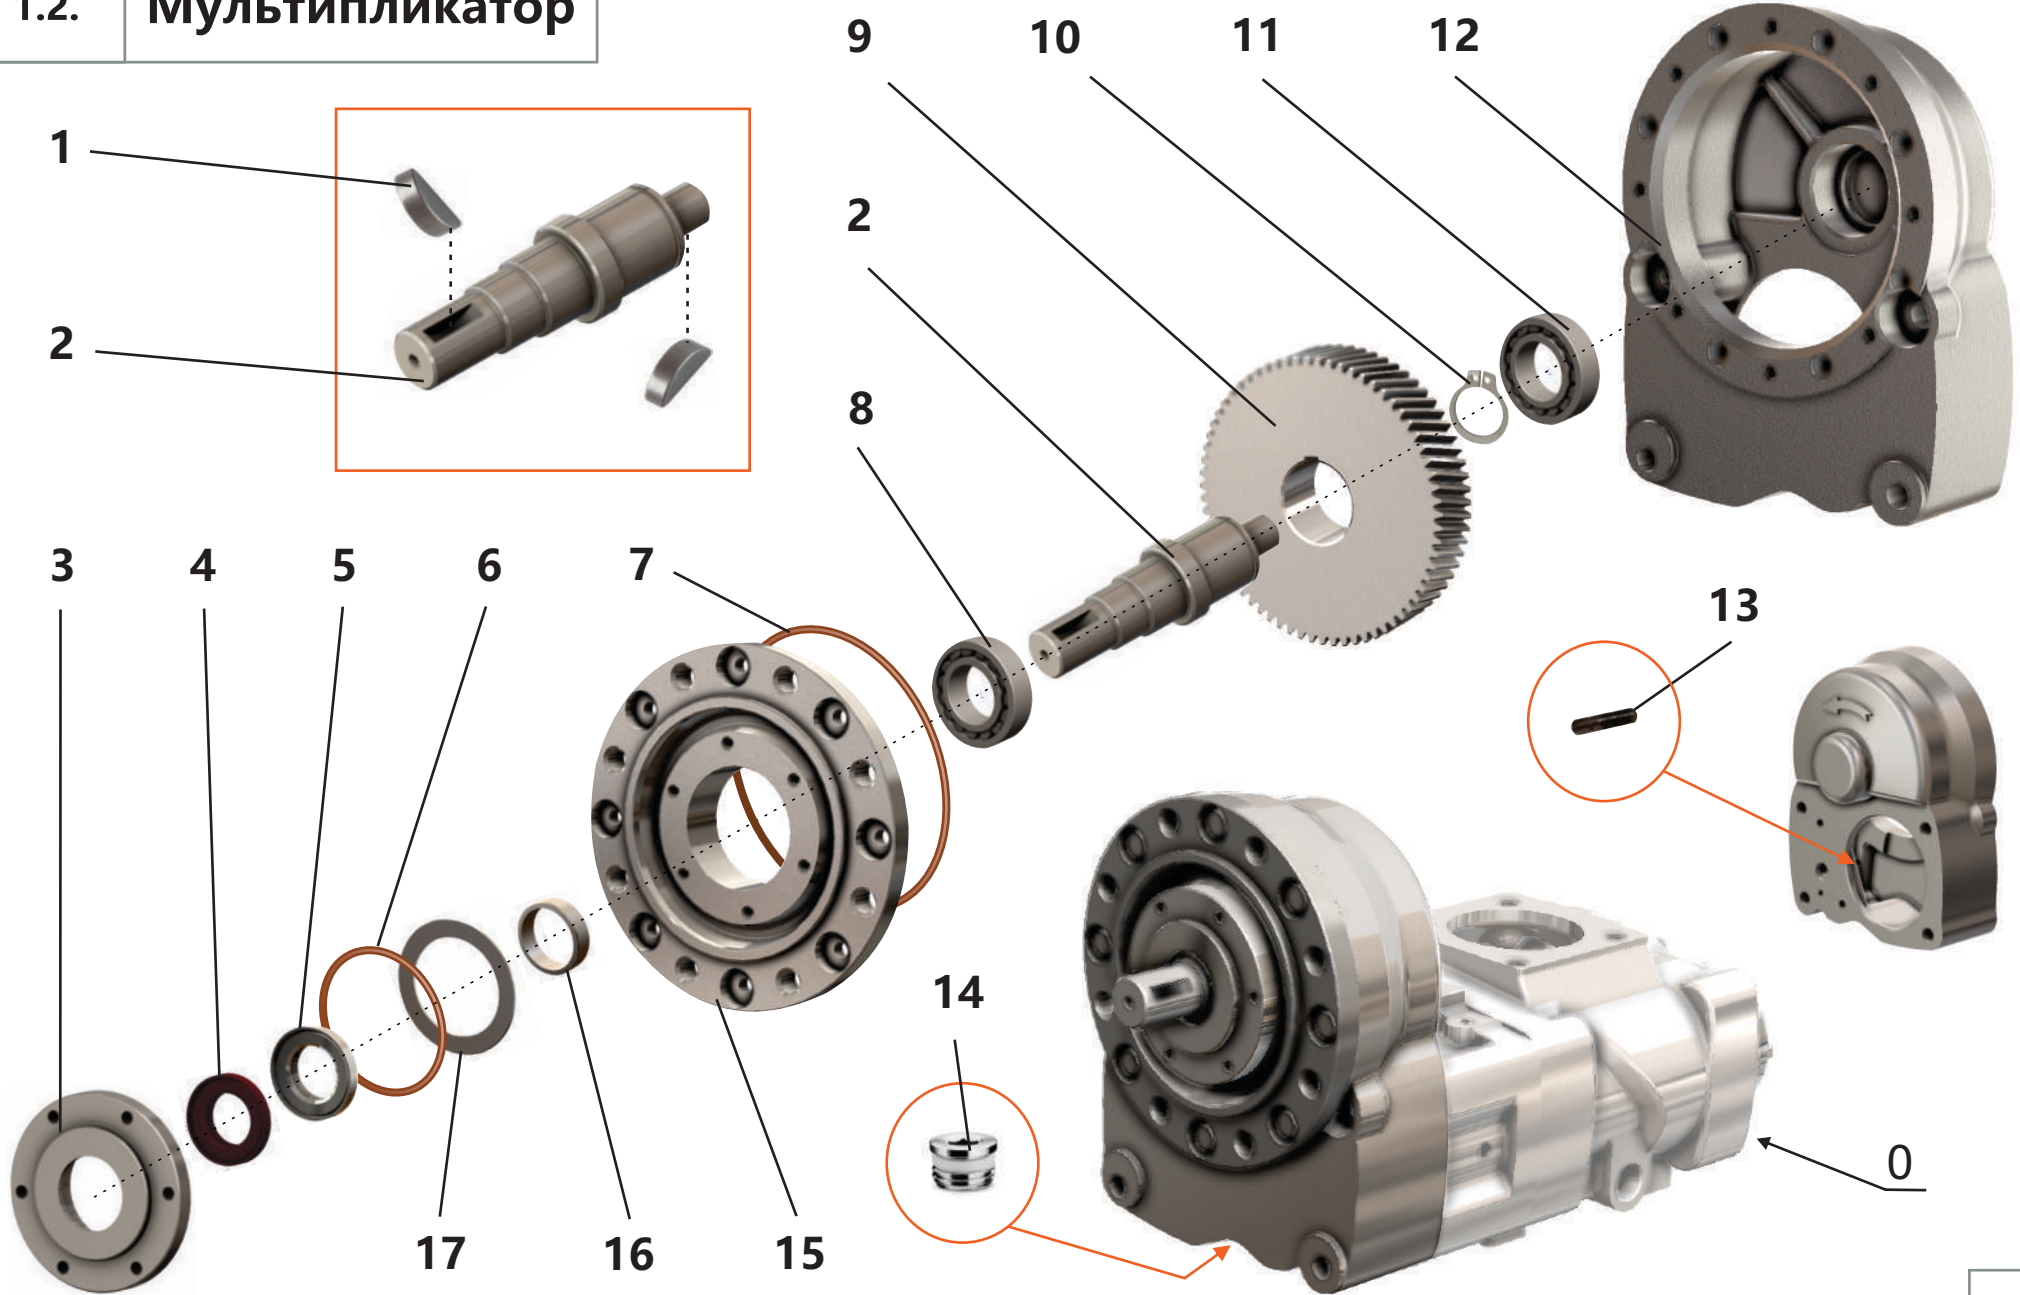

1.2. Мультипликатор

1.2. Мультипликатор

Поз.	Артикул	Наименование	Кол-во	Ед. измер.
0	ЗИФ-00007849	Компрессор	1	шт.
1	ЗИФ-00006865	Шпонка	2	шт.
2	ЗИФ-00006840	Вал	1	шт.
3	ЗИФ-00006841	Крышка	1	шт.
4	ЗИФ-00007030	Манжета	1	шт.
5	ЗИФ-00007031	Манжета	1	шт.
6	ЗИФ-00029867	Кольцо уплотнительное	1	шт.
7	ЗИФ-00029868	Кольцо уплотнительное	1	шт.
8	ЗИФ-00018669	Подшипник	1	шт.
9	ЗИФ-00007863	Колесо зубчатое	1	шт.
10	ЗИФ-00007017	Кольцо	1	шт.
11	ЗИФ-00018672	Подшипник	1	шт.
12	ЗИФ-00006838	Корпус	1	шт.
13	ЗИФ-00006843	Форсунка	1	шт.
14	ЗИФ-00005836	Фитинг (заглушка)	1	шт.
15	ЗИФ-00006839	Крышка мультипликатора	2	шт.
16	ЗИФ-00006987	Внутреннее кольцо подшипника	1	шт.
17	ЗИФ-00006846	Прокладка	1	шт.