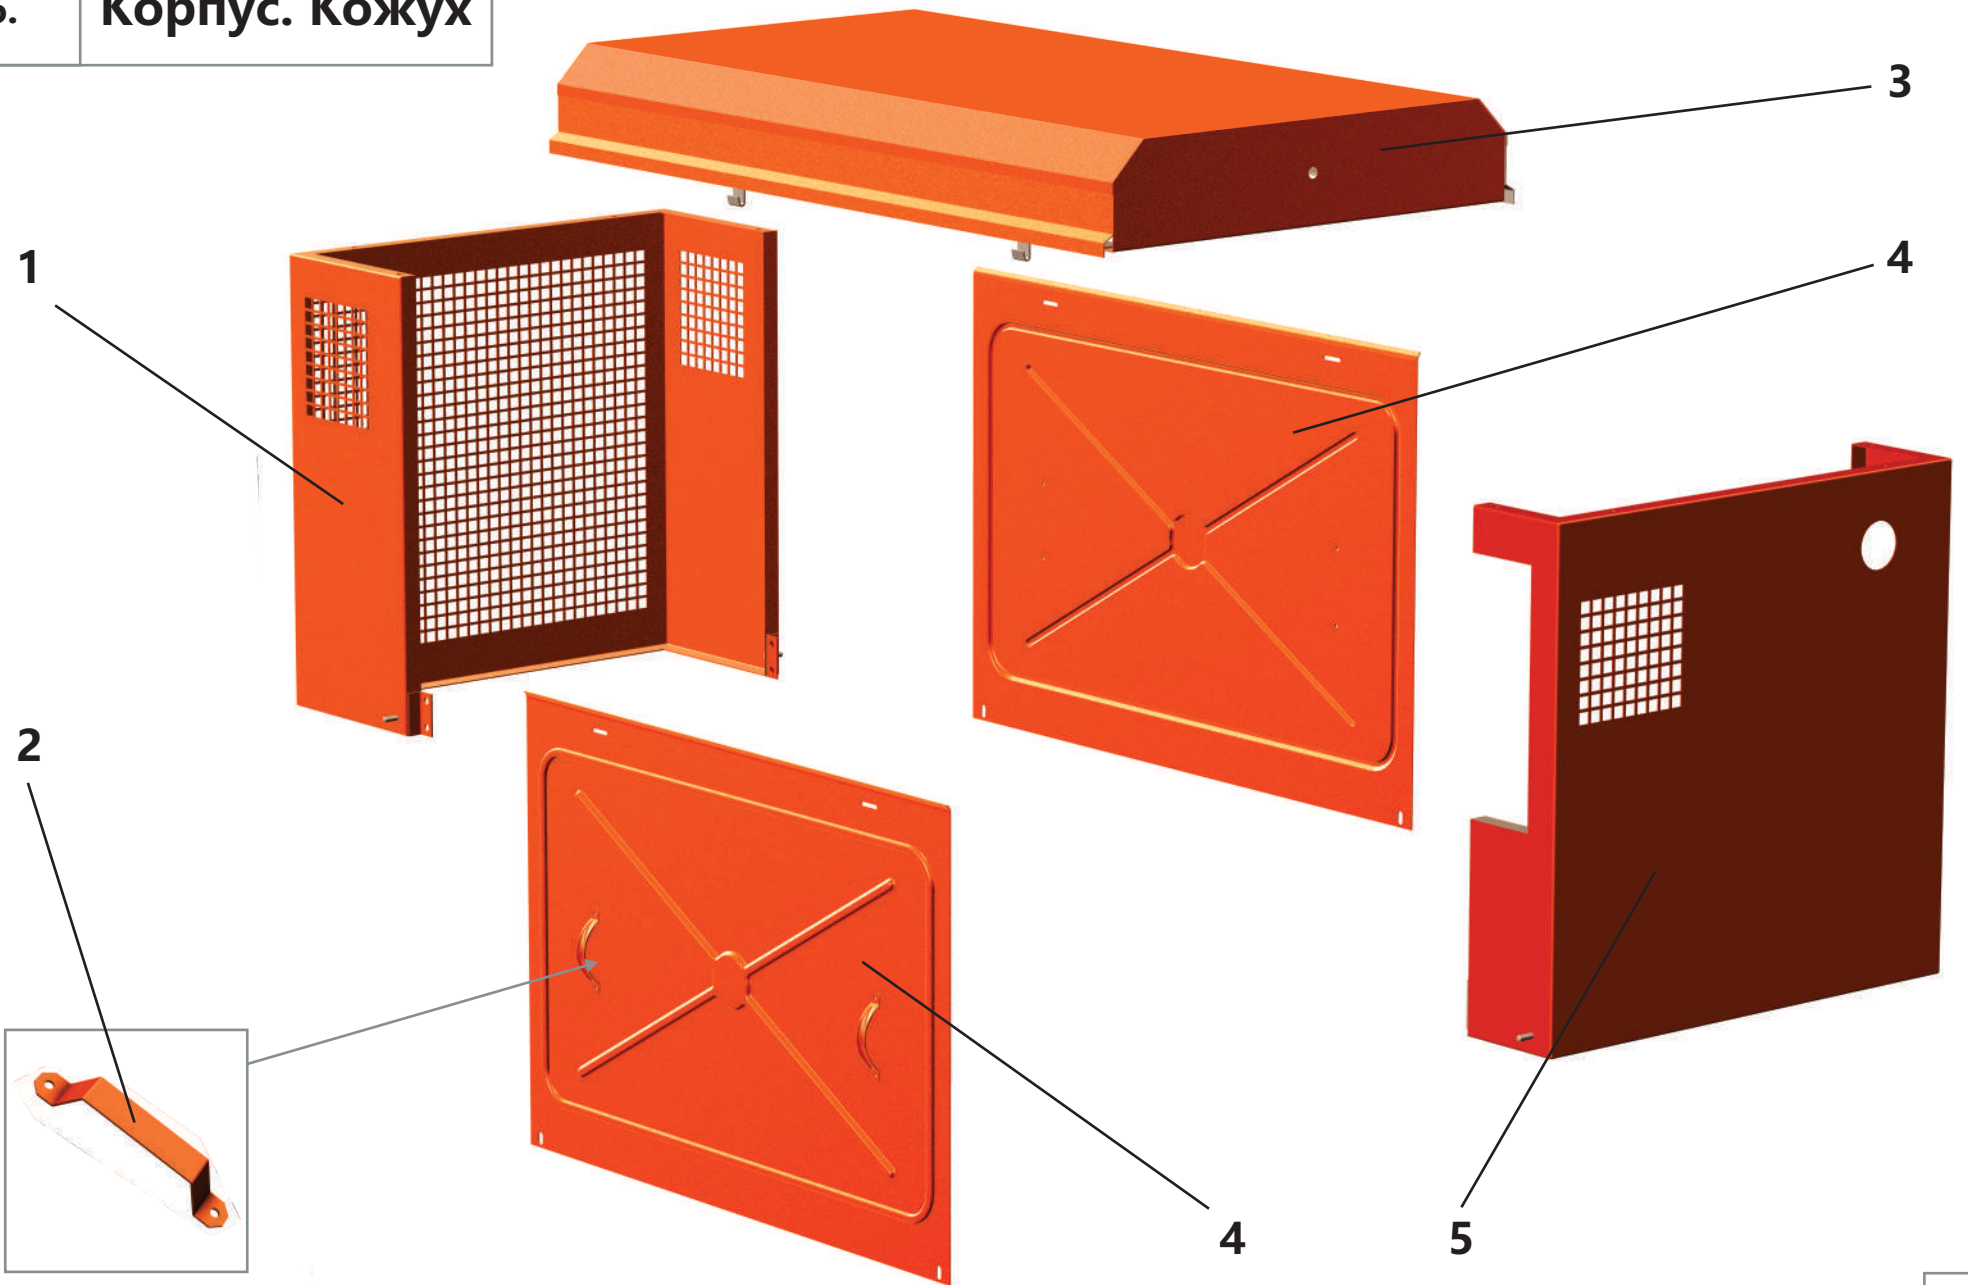

6. Корпус. Кожух

6. Корпус. Кожух

Поз.	Артикул	Наименование	Кол-во	Ед. измер.
1	ЗИФ-00007821	Щит передний	1	шт.
2	ЗИФ-00005712	Ручка	4	шт.
3	ЗИФ-00007823	Крыша	1	шт.
4	ЗИФ-00005711	Щит боковой	2	шт.
5	ЗИФ-00007822	Щит задний	1	шт.