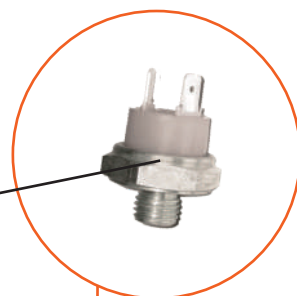

4. Электрооборудование

2

5

1

3

4