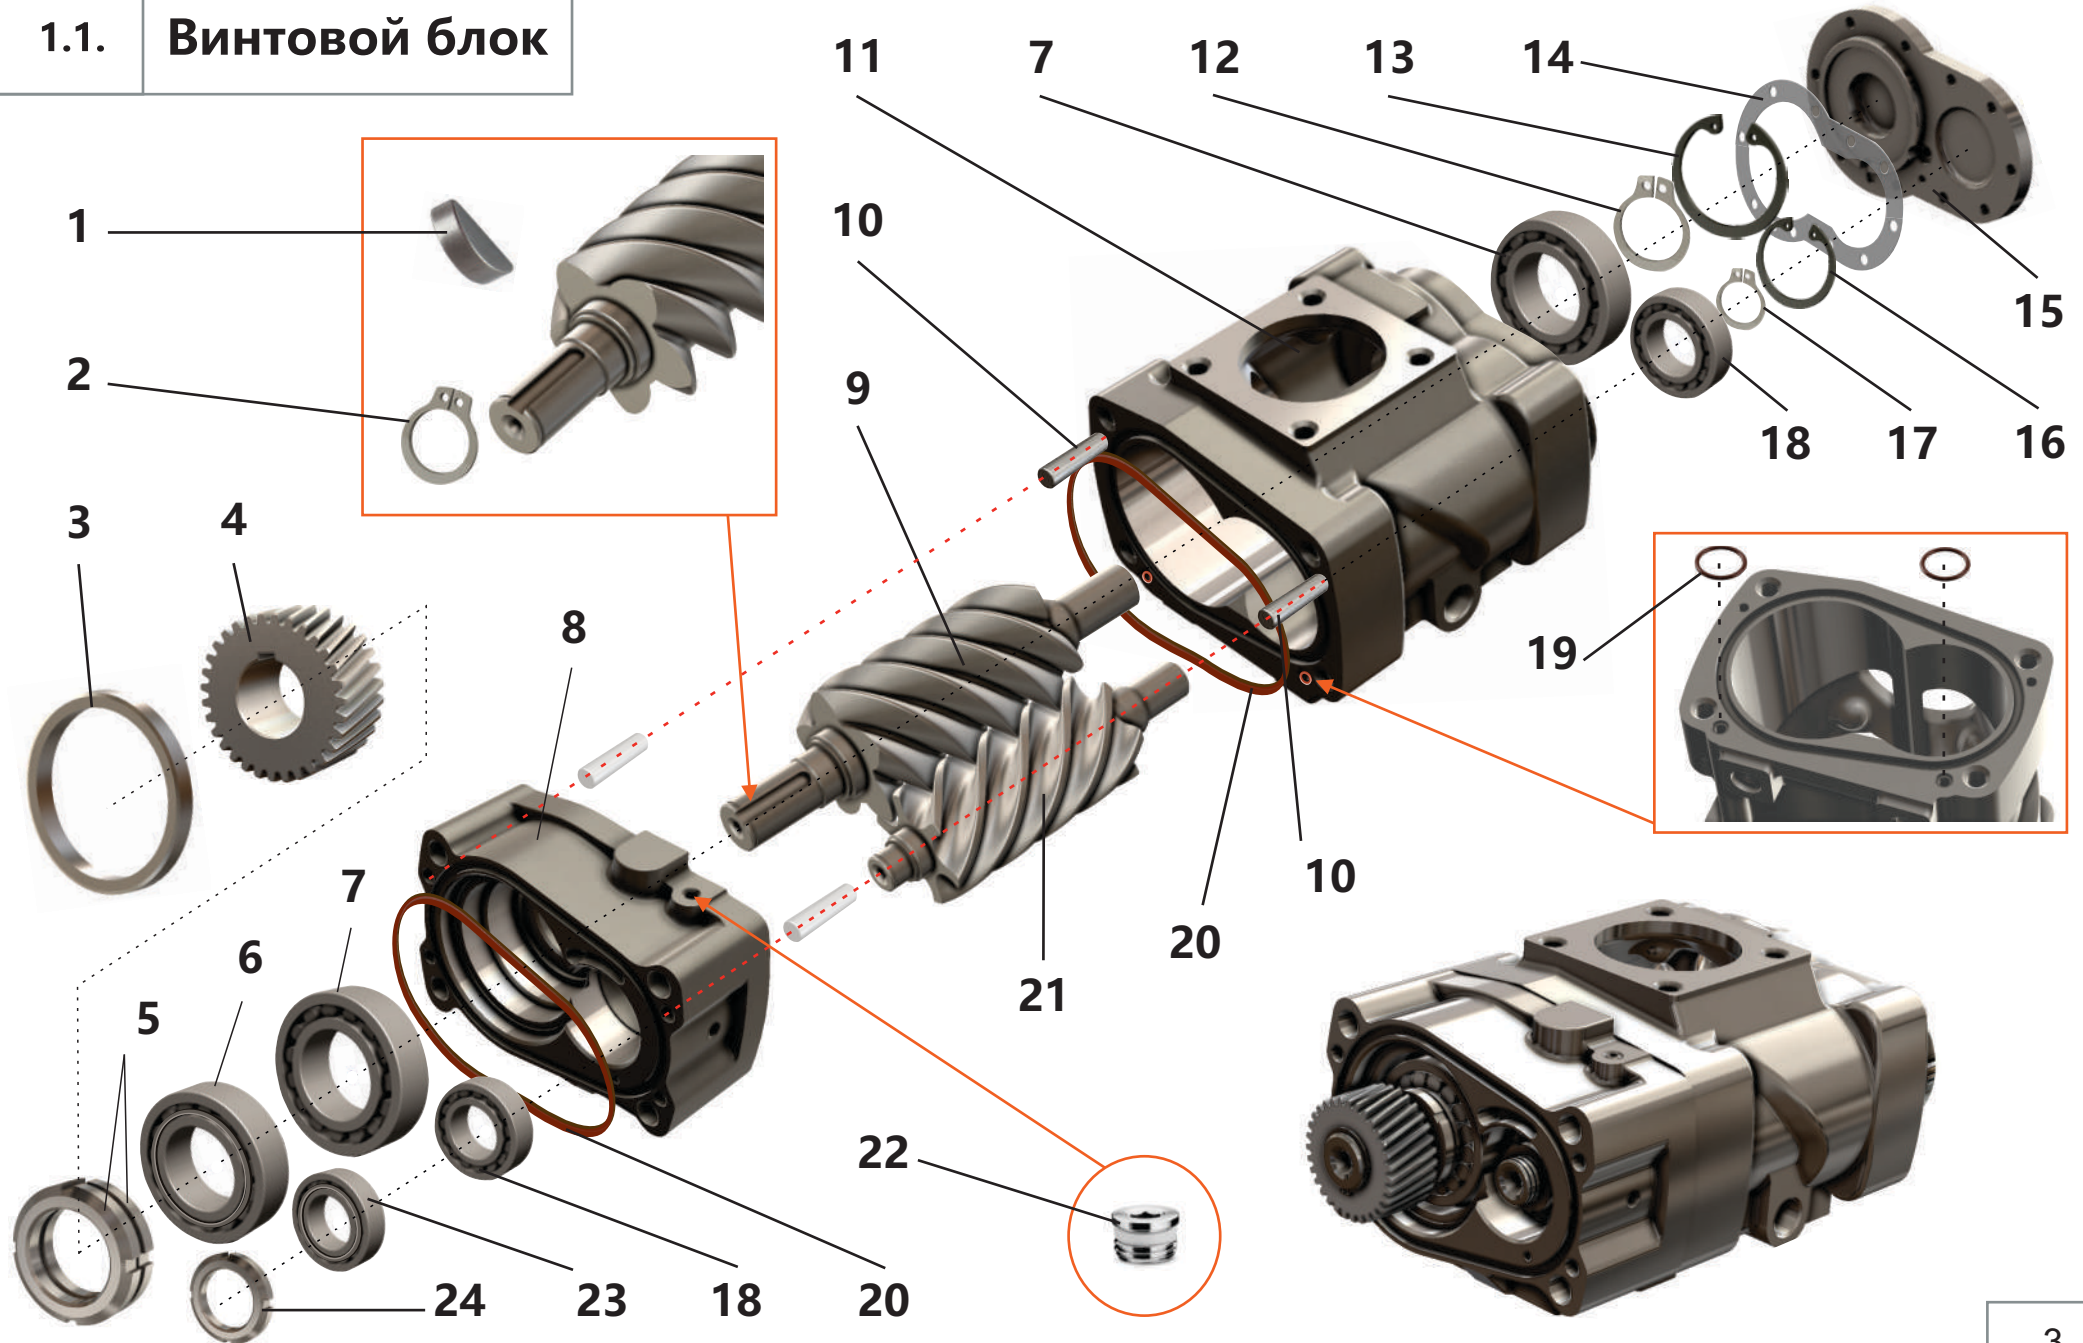

1.1. Винтовой блок

1.1. Винтовой блок

Поз.	Артикул	Наименование	Кол-во	Ед. измер.
1	ЗИФ-00006865	Шпонка	1	шт.
2	ЗИФ-00007015	Кольцо	1	шт.
3	ЗИФ-00006857	Втулка	1	шт.
4	ЗИФ-00007862	Шестерня	1	шт.
5	ЗИФ-00006992	Гайка	2	шт.
6	ЗИФ-00007052	Подшипник	1	шт.
7	ЗИФ-00005879	Подшипник	2	шт.
8	ЗИФ-00006855	Опора	1	шт.
9	ЗИФ-00006853	Винт ведущий	1	шт.
10	ЗИФ-00010014	Штифт	2	шт.
11	ЗИФ-00006859	Корпус	1	шт.
12	ЗИФ-00005849	Кольцо	1	шт.
13	ЗИФ-00005848	Кольцо	1	шт.
14	ЗИФ-00006852	Прокладка	1	шт.
15	ЗИФ-00006851	Крышка	1	шт.
16	ЗИФ-00007018	Кольцо	1	шт.
17	ЗИФ-00007014	Кольцо	1	шт.
18	ЗИФ-00007055	Подшипник	2	шт.
19	ЗИФ-00029866	Кольцо уплотнительное	2	шт.
20	ЗИФ-00029869	Кольцо уплотнительное	2	шт.
21	ЗИФ-00006854	Винт ведомый	1	шт.
22	ЗИФ-00005836	Фитинг (заглушка)	6	шт.
23	ЗИФ-00007051	Подшипник	1	шт.
24	ЗИФ-00004128	Гайка	1	шт.