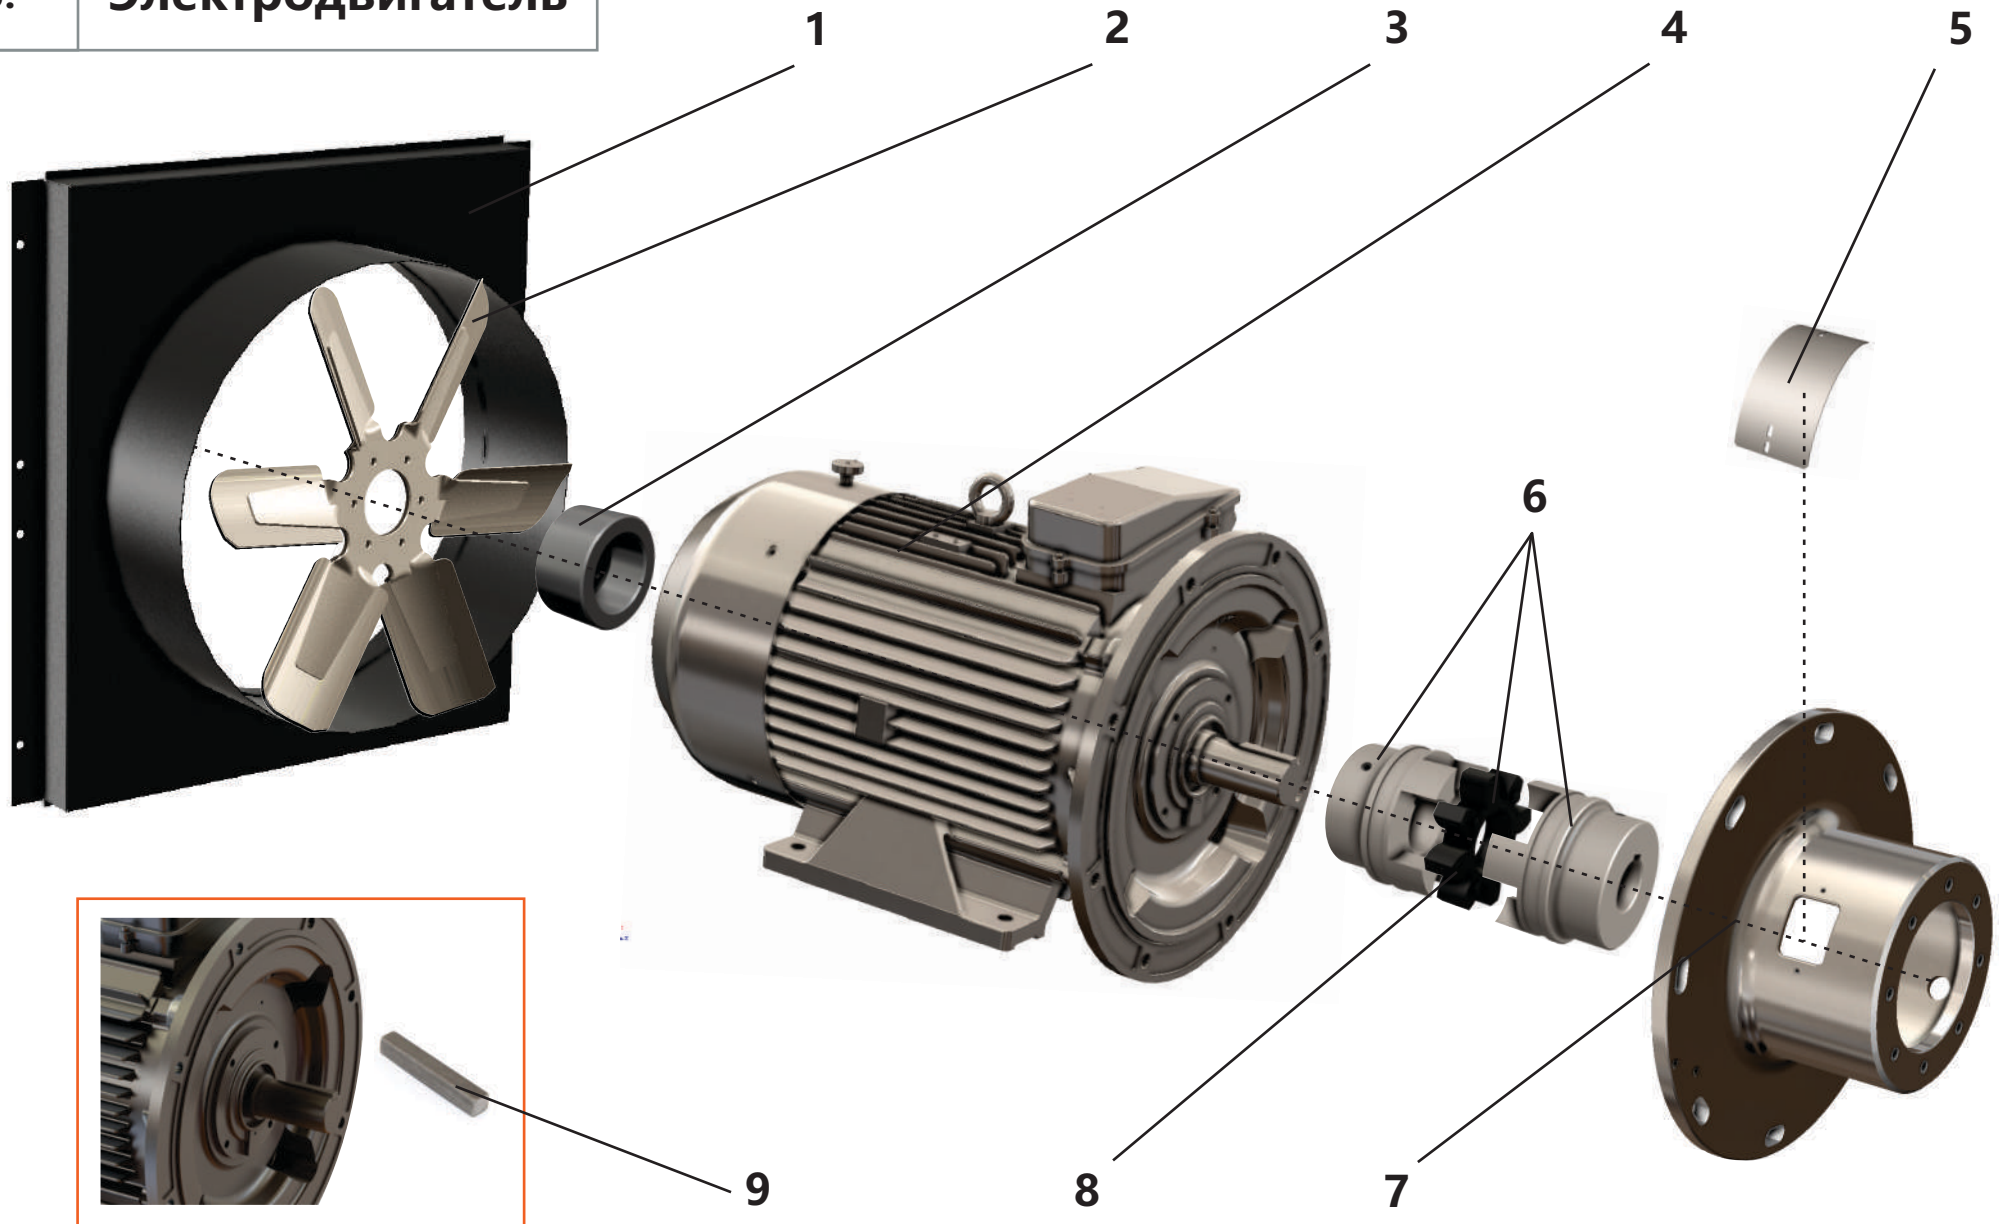

5. Электродвигатель

5. Электродвигатель

Поз.	Артикул	Наименование	Кол-во	Ед. измер.
1	ЗИФ-00007895	Диффузор	1	шт.
2	ЗИФ-00007490	Крыльчатка вентилятора	1	шт.
3	ЗИФ-00007861	Втулка	1	шт.
4	ЗИФ-00019710	Электродвигатель 45кВт	1	шт.
5	ЗИФ-00007754	Крышка	1	шт.
6	ЗИФ-00031677	Муфта соединительная	1	шт.
7	ЗИФ-00015468	Картер	1	шт.
8	ЗИФ-00029056	Упругий элемент муфты	1	шт.
9	ЗИФ-00039854	Шпонка	1	шт.