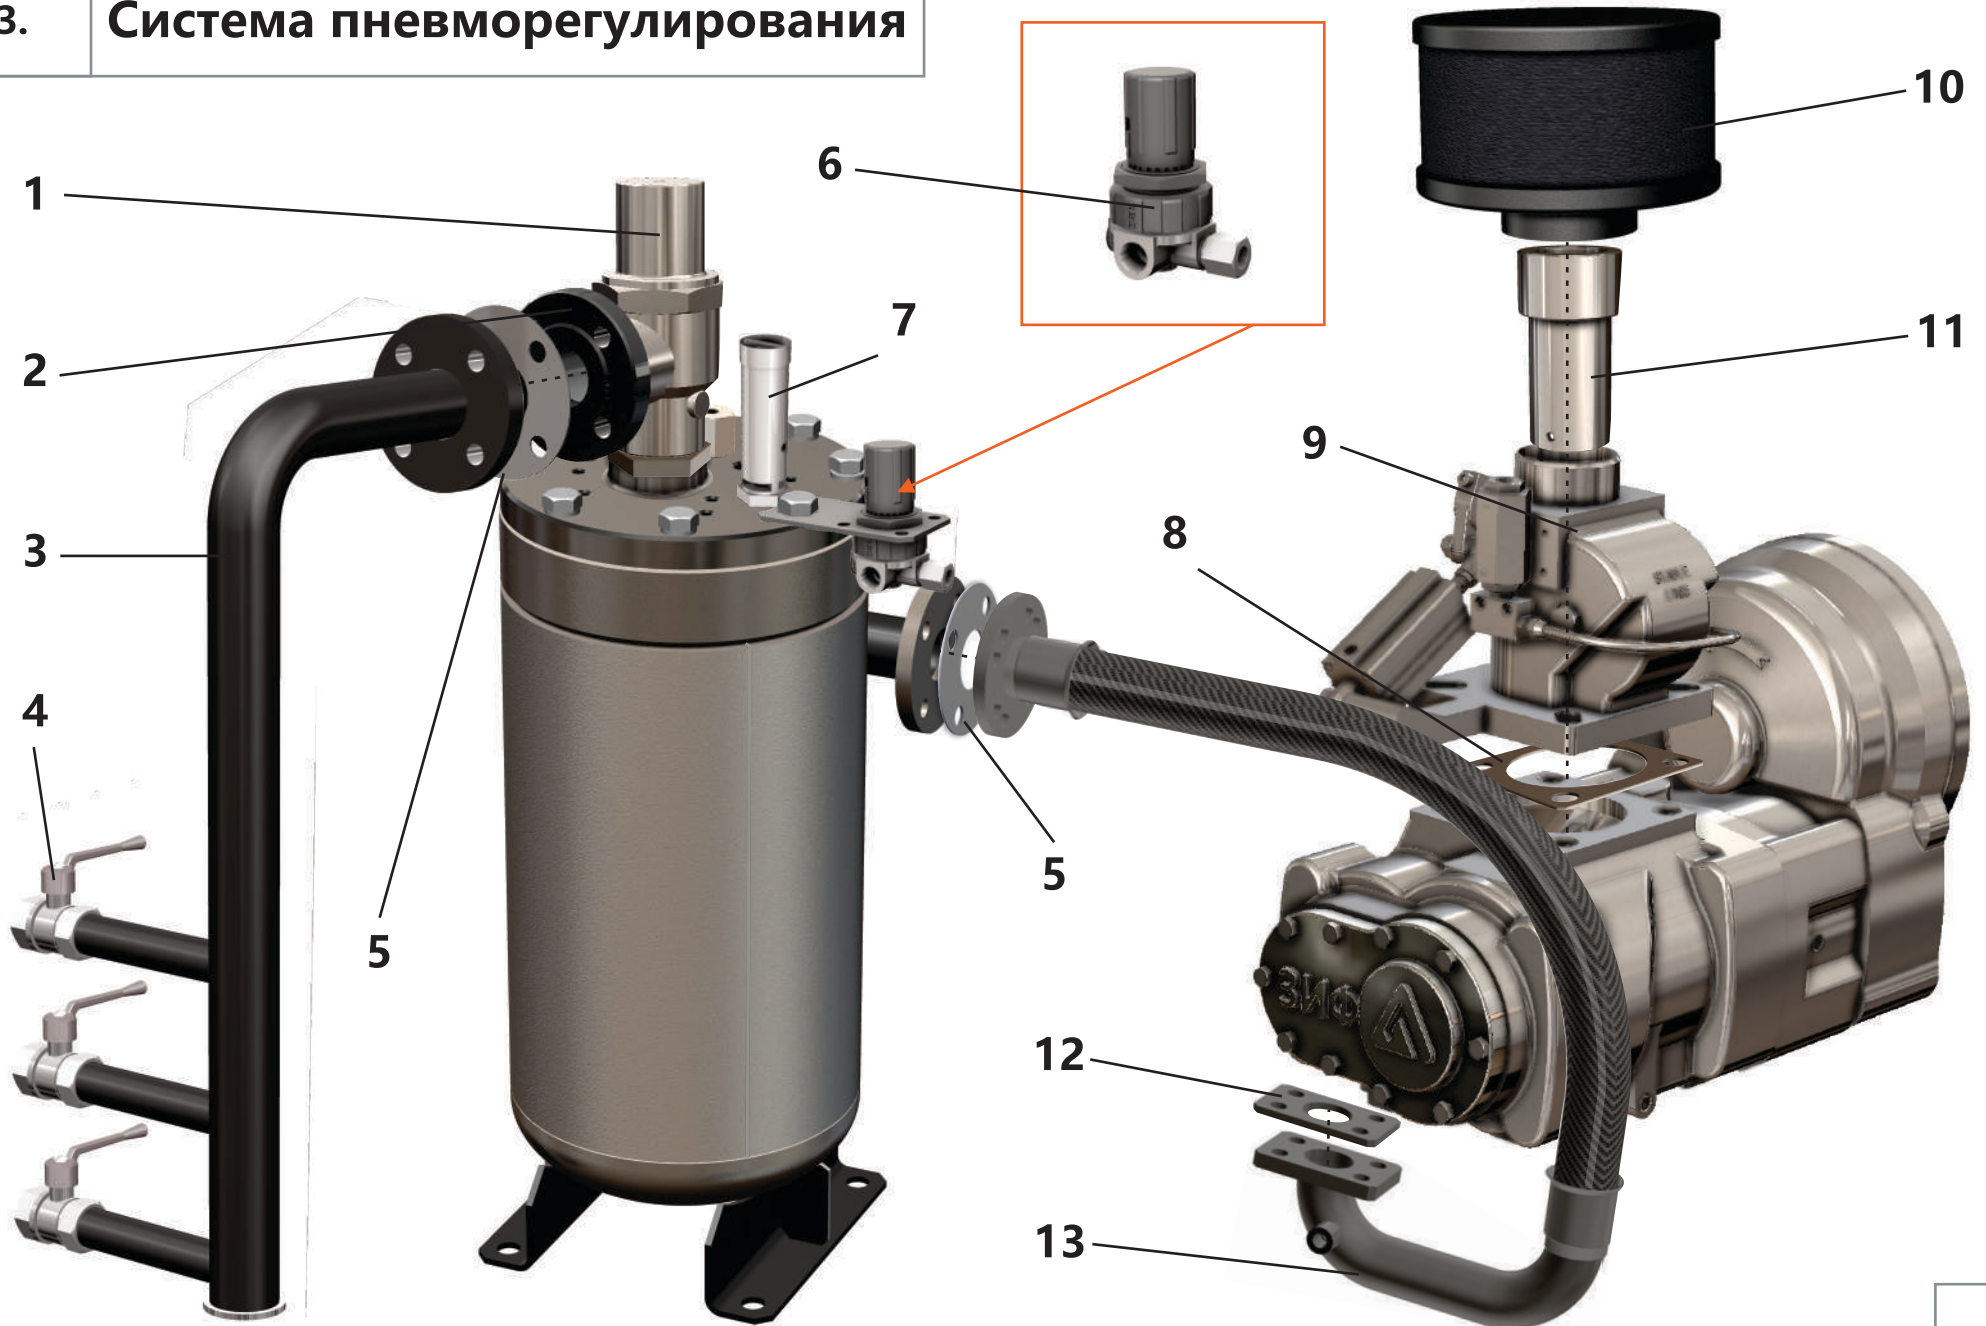

3. Система пневморегулирования

3. Система пневморегулирования

Поз.	Артикул	Наименование	Кол-во	Ед. измер.
1	ЗИФ-00030493	Клапан минимального давления	1	шт.
2	ЗИФ-00029611	Фланец к клапану минимального давления	1	шт.
3	ЗИФ-00036416	Труба раздаточная	1	шт.
4	ЗИФ-00005854	Кран шаровой	3	шт.
5	ЗИФ-00006324	Прокладка	2	шт.
6	ЗИФ-00027875	Клапан пропорциональный	1	шт.
7	ЗИФ-00022738	Клапан предохранительный	1	шт.
8	ЗИФ-00006326	Прокладка	1	шт.
9	ЗИФ-00026233	Клапан дроссельный	1	шт.
10	ЗИФ-00018770	Фильтроэлемент воздушного фильтра	1	шт.
11	ЗИФ-00036419	Втулка	1	шт.
12	ЗИФ-00006321	Прокладка	1	шт.
13	ЗИФ-00018772	Труба нагнетания	1	шт.