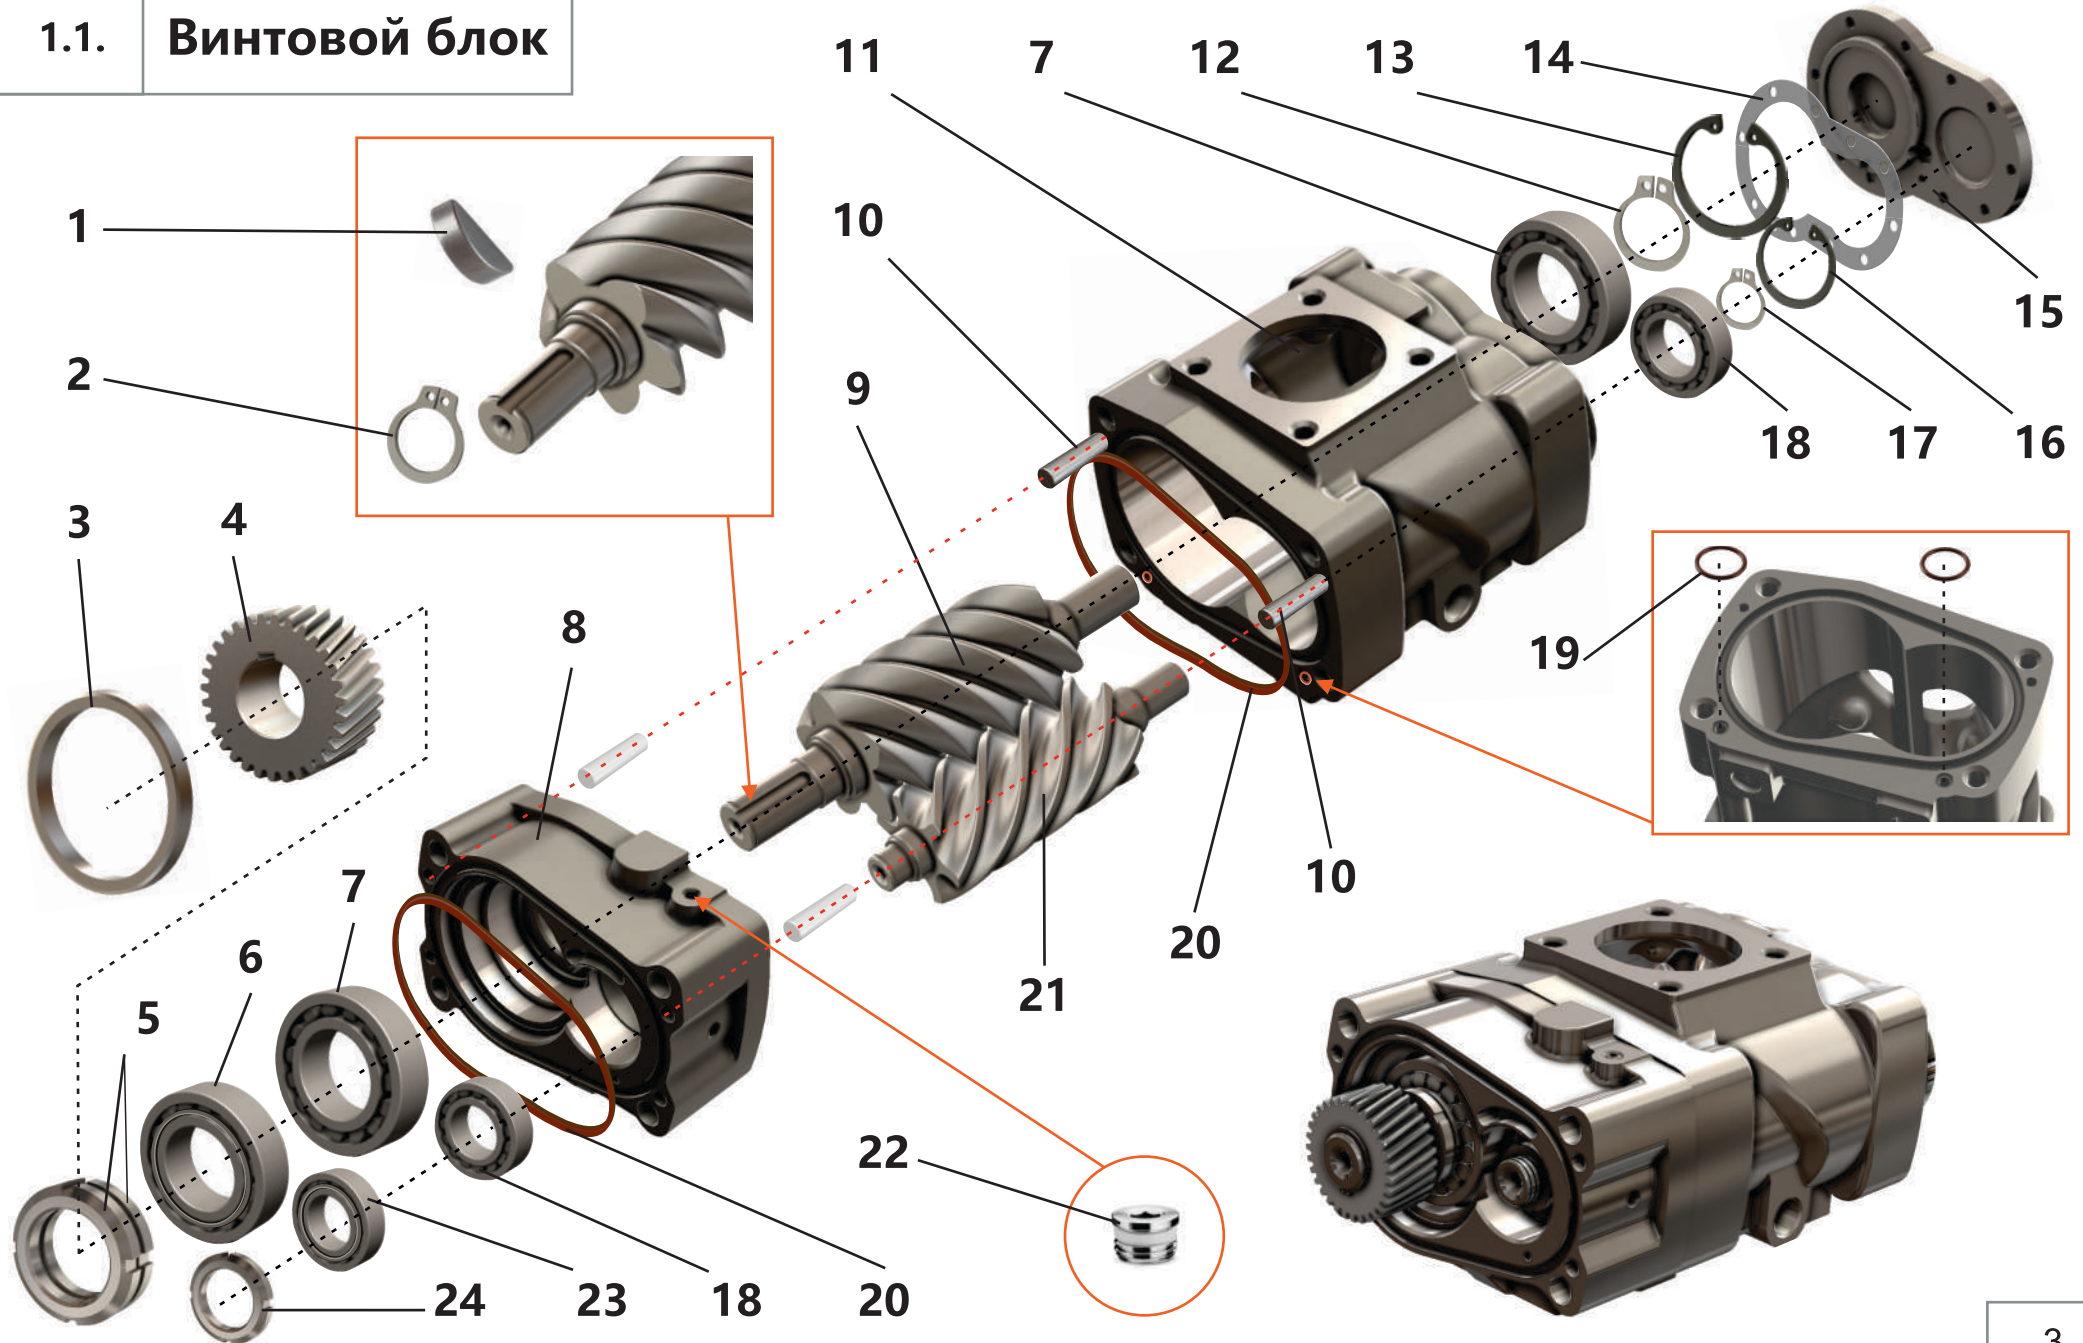

1.1. Винтовой блок

1.1. Винтовой блок

Поз.	Артикул	Наименование	Кол-во	Ед. измер.
1	ЗИФ-00006865	Шпонка	1	шт.
2	ЗИФ-00007015	Кольцо	1	шт.
3	ЗИФ-00006857	Втулка	1	шт.
4	ЗИФ-00007949	Шестерня	1	шт.
5	ЗИФ-00006992	Гайка	2	шт.
6	ЗИФ-00007052	Подшипник	1	шт.
7	ЗИФ-00005879	Подшипник	2	шт.
8	ЗИФ-00006855	Опора	1	шт.
9	ЗИФ-00006853	Винт ведущий	1	шт.
10	ЗИФ-00010014	Штифт	2	шт.
11	ЗИФ-00006859	Корпус	1	шт.
12	ЗИФ-00005849	Кольцо	1	шт.
13	ЗИФ-00005848	Кольцо	1	шт.
14	ЗИФ-00006852	Прокладка	1	шт.
15	ЗИФ-00006851	Крышка	1	шт.
16	ЗИФ-00007018	Кольцо	1	шт.
17	ЗИФ-00007014	Кольцо	1	шт.
18	ЗИФ-00007055	Подшипник	2	шт.
19	ЗИФ-00029866	Кольцо уплотнительное	2	шт.
20	ЗИФ-00029869	Кольцо уплотнительное	2	шт.
21	ЗИФ-00006854	Винт ведомый	1	шт.
22	ЗИФ-00005836	Фитинг (заглушка)	6	шт.
23	ЗИФ-00007051	Подшипник	1	шт.
24	ЗИФ-00004128	Гайка	1	шт.