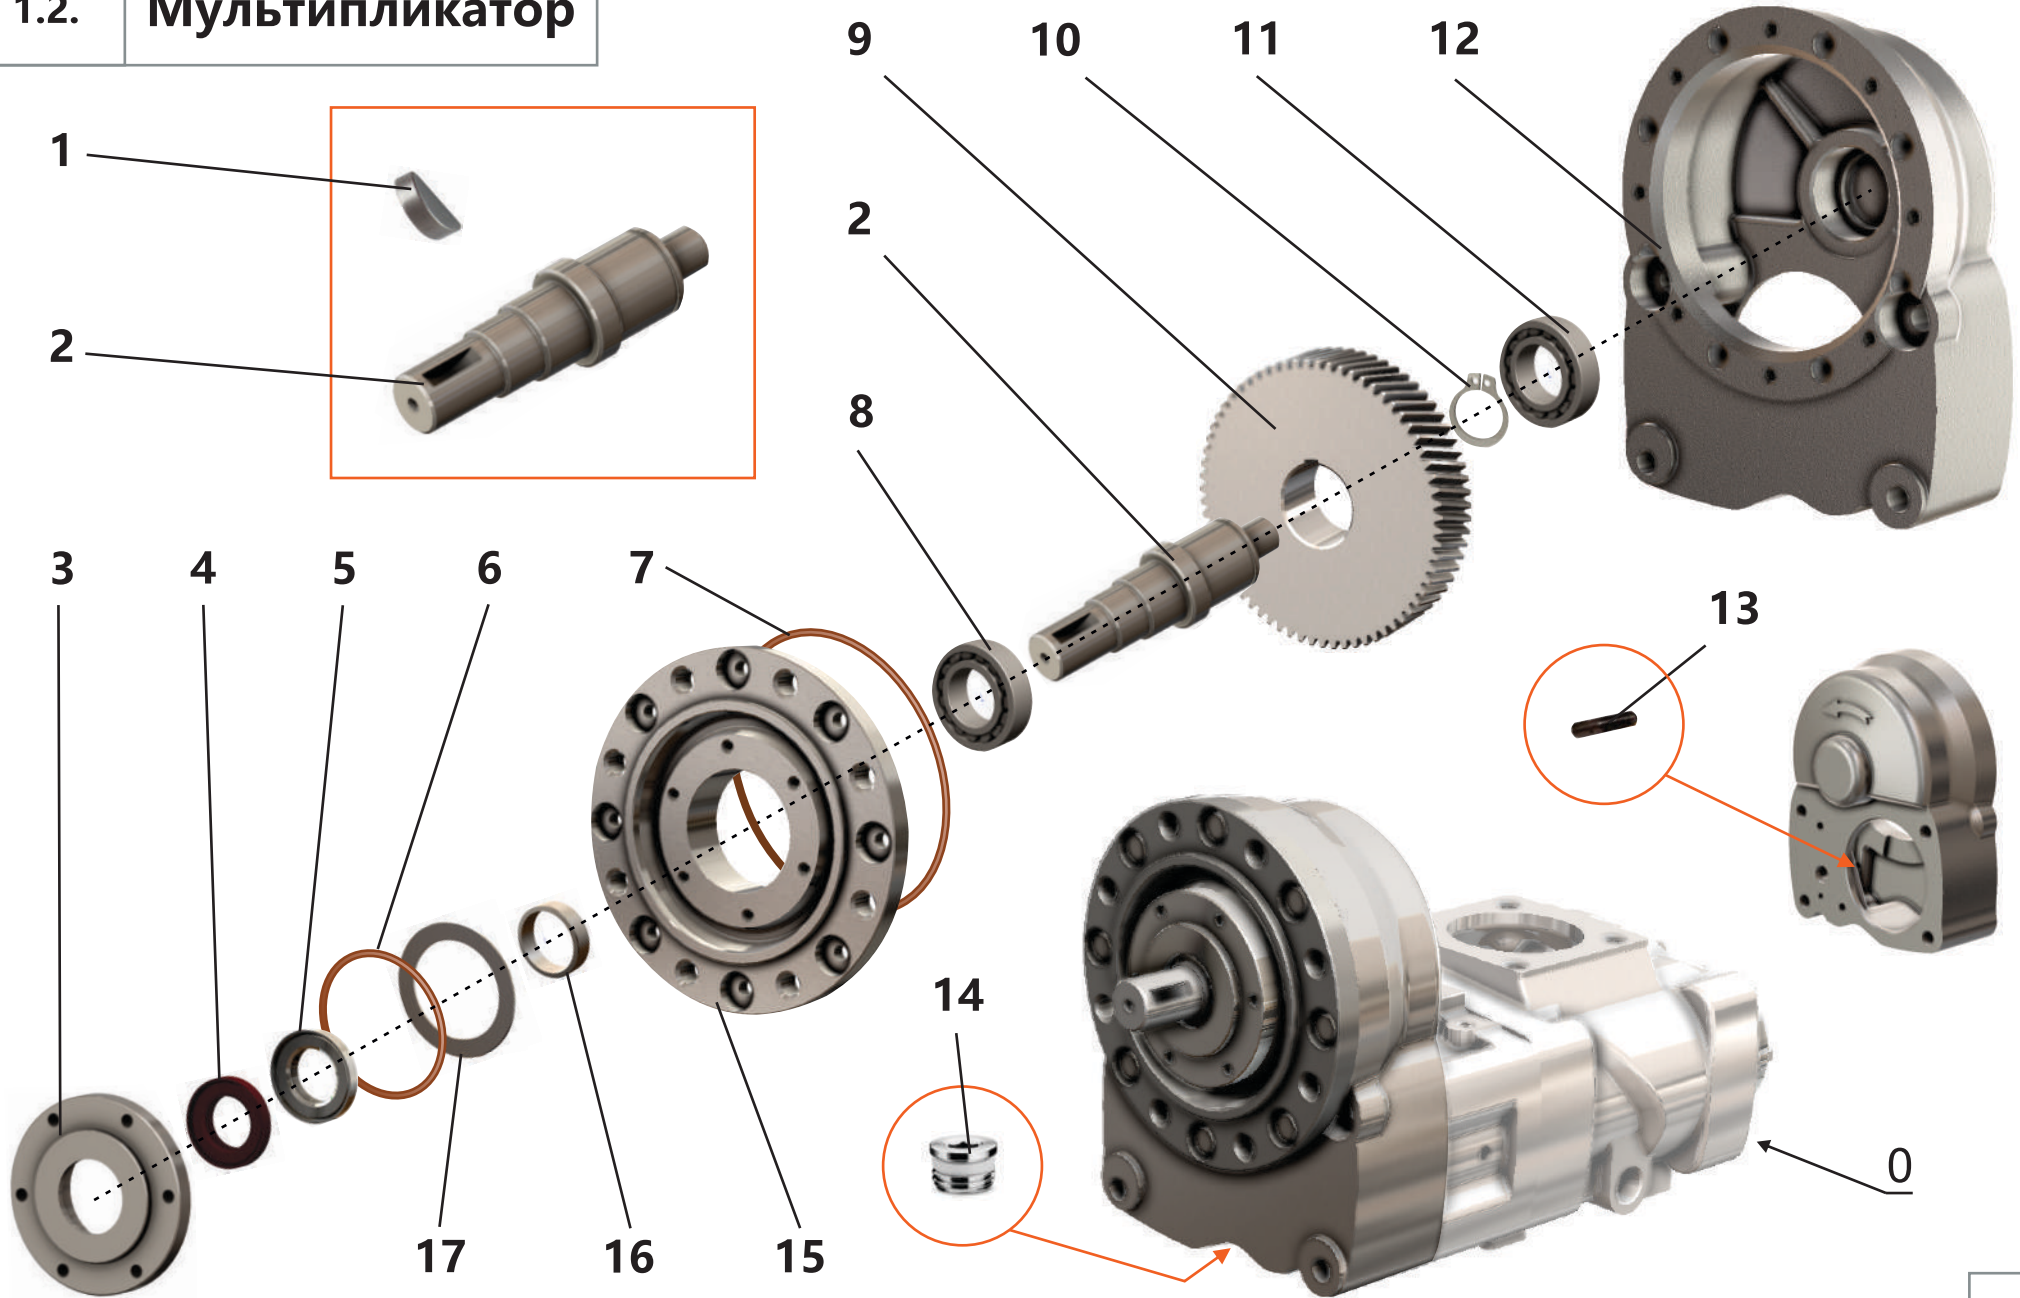

1.2. Мультипликатор

1.2. Мультипликатор

Поз.	Артикул	Наименование	Кол-во	Ед. измер.
0	ЗИФ-00040522	Компрессор	1	шт.
1	ЗИФ-00006865	Шпонка	2	шт.
2	ЗИФ-00006840	Вал	1	шт.
3	ЗИФ-00006841	Крышка	1	шт.
4	ЗИФ-00007030	Манжета	1	шт.
5	ЗИФ-00036343	Манжета	1	шт.
6	ЗИФ-00029867	Кольцо уплотнительное	1	шт.
7	ЗИФ-00029868	Кольцо уплотнительное	1	шт.
8	ЗИФ-00018669	Подшипник	1	шт.
9	ЗИФ-00007950	Колесо зубчатое	1	шт.
10	ЗИФ-00007017	Кольцо	1	шт.
11	ЗИФ-00018672	Подшипник	1	шт.
12	ЗИФ-00006838	Корпус	1	шт.
13	ЗИФ-00006843	Форсунка	1	шт.
14	ЗИФ-00005836	Фитинг (заглушка)	2	шт.
15	ЗИФ-00006839	Крышка мультипликатора	1	шт.
16	ЗИФ-00006987	Внутреннее кольцо подшипника	1	шт.
17	ЗИФ-00006846	Прокладка	1	шт.