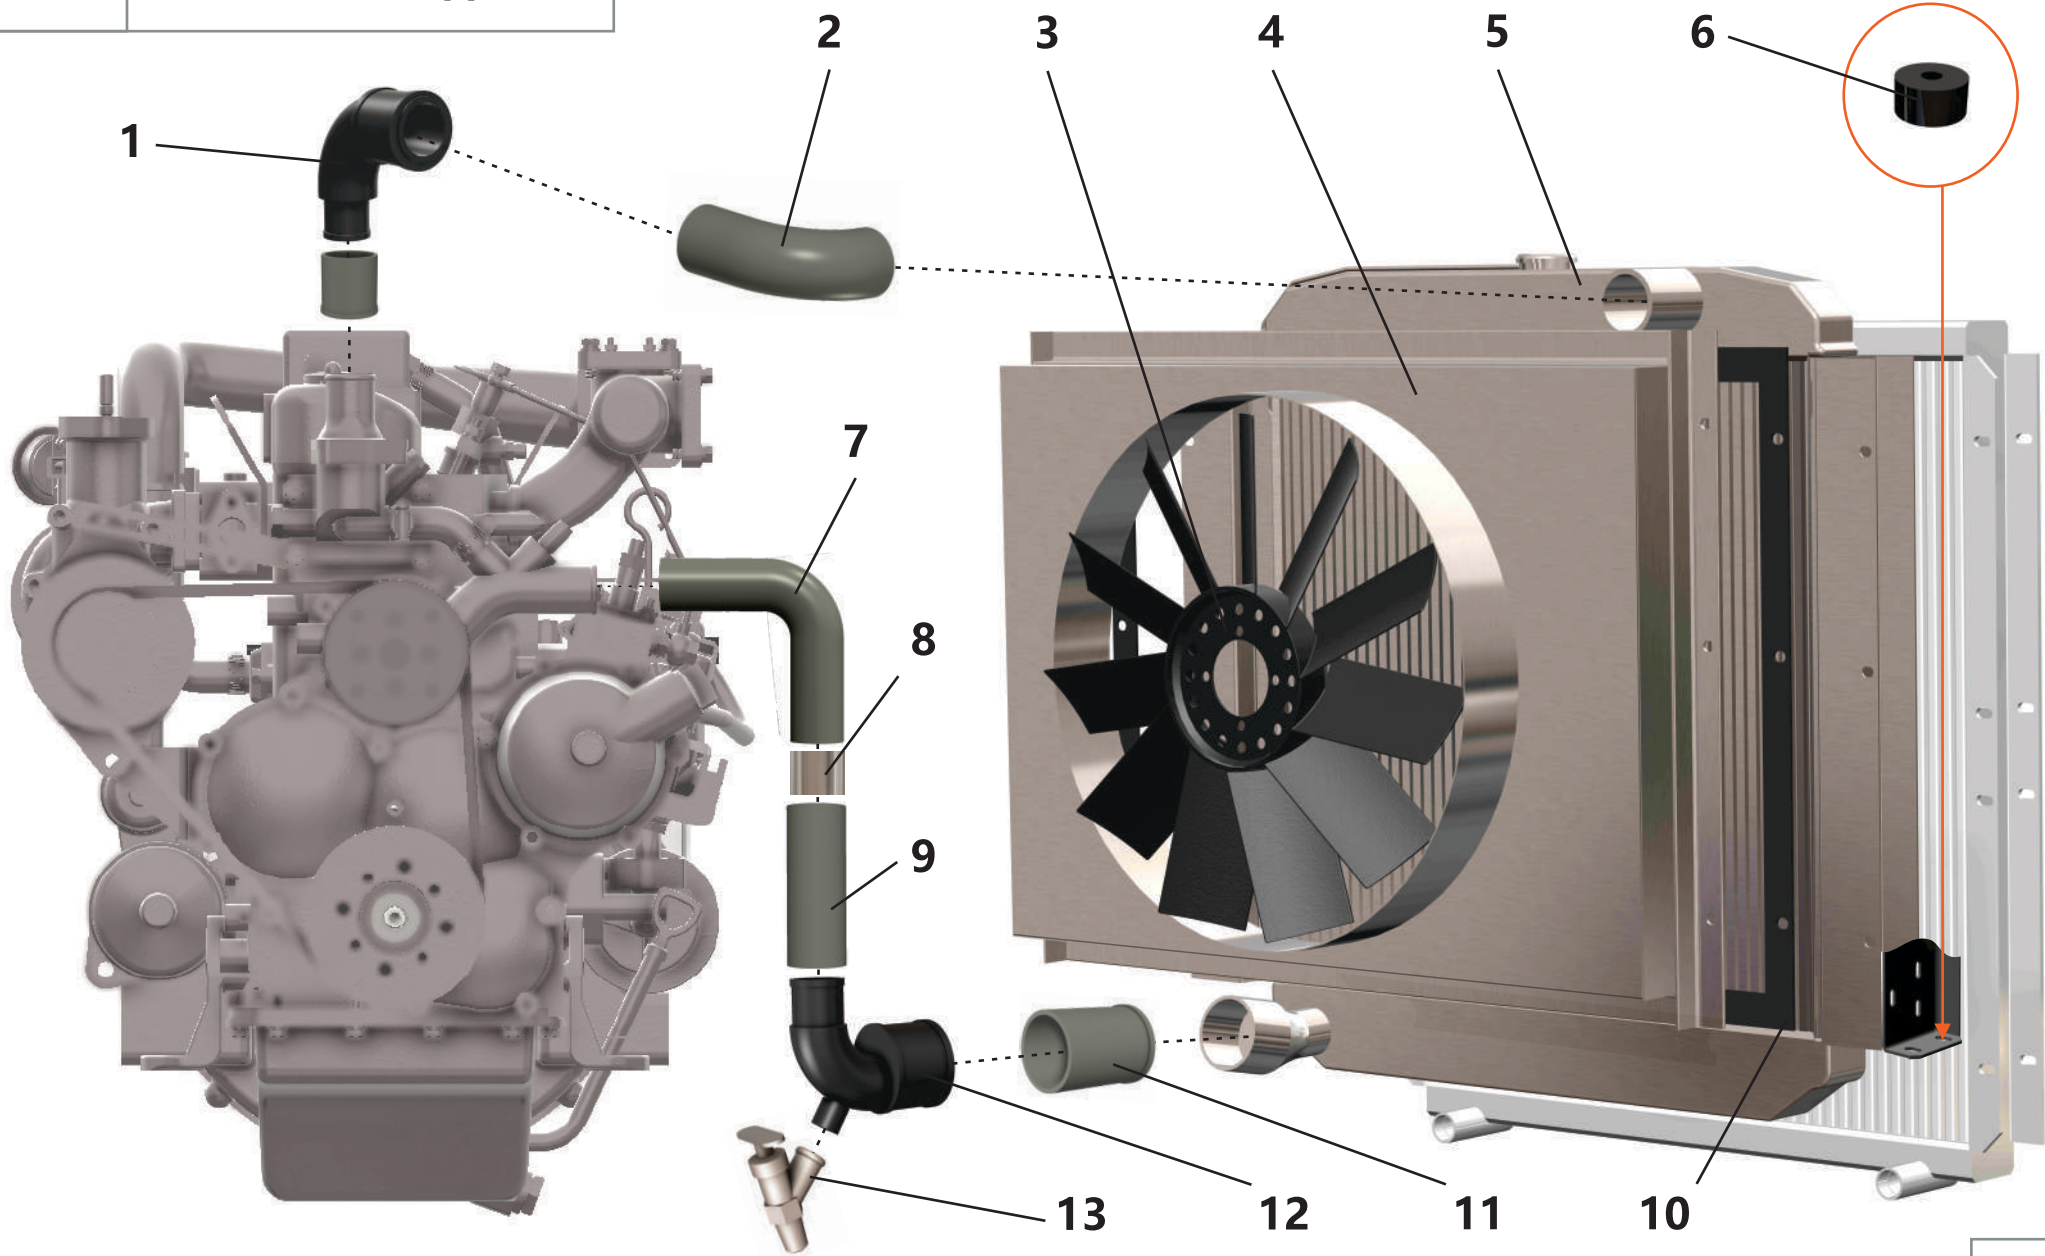

5.3. Блок охлаждения

5.3. Блок охлаждения

Поз.	Артикул	Наименование	Кол-во	Ед. измер.
1	ЗИФ-00005448	Патрубок верхний	1	шт.
2	ЗИФ-00005872	Патрубок /р/ радиатора	1	шт.
3	ЗИФ-00036370	Крыльчатка вентилятора	1	шт.
4	ЗИФ-00036405	Диффузор	1	шт.
5	ЗИФ-00006467	Радиатор в сборе	1	шт.
6	ЗИФ-00005873	Подушка	6	шт.
7	ЗИФ-00036547	Патрубок	1	шт.
8	ЗИФ-00036545	Втулка	1	шт.
9	ЗИФ-00036467	Патрубок	1	шт.
10	ЗИФ-00036404	Прокладка	1	шт.
11	ЗИФ-00006465	Патрубок	1	шт.
12	ЗИФ-00006268	Патрубок нижний	1	шт.
13	ЗИФ-00005853	Кран сливной в сборе	1	шт.