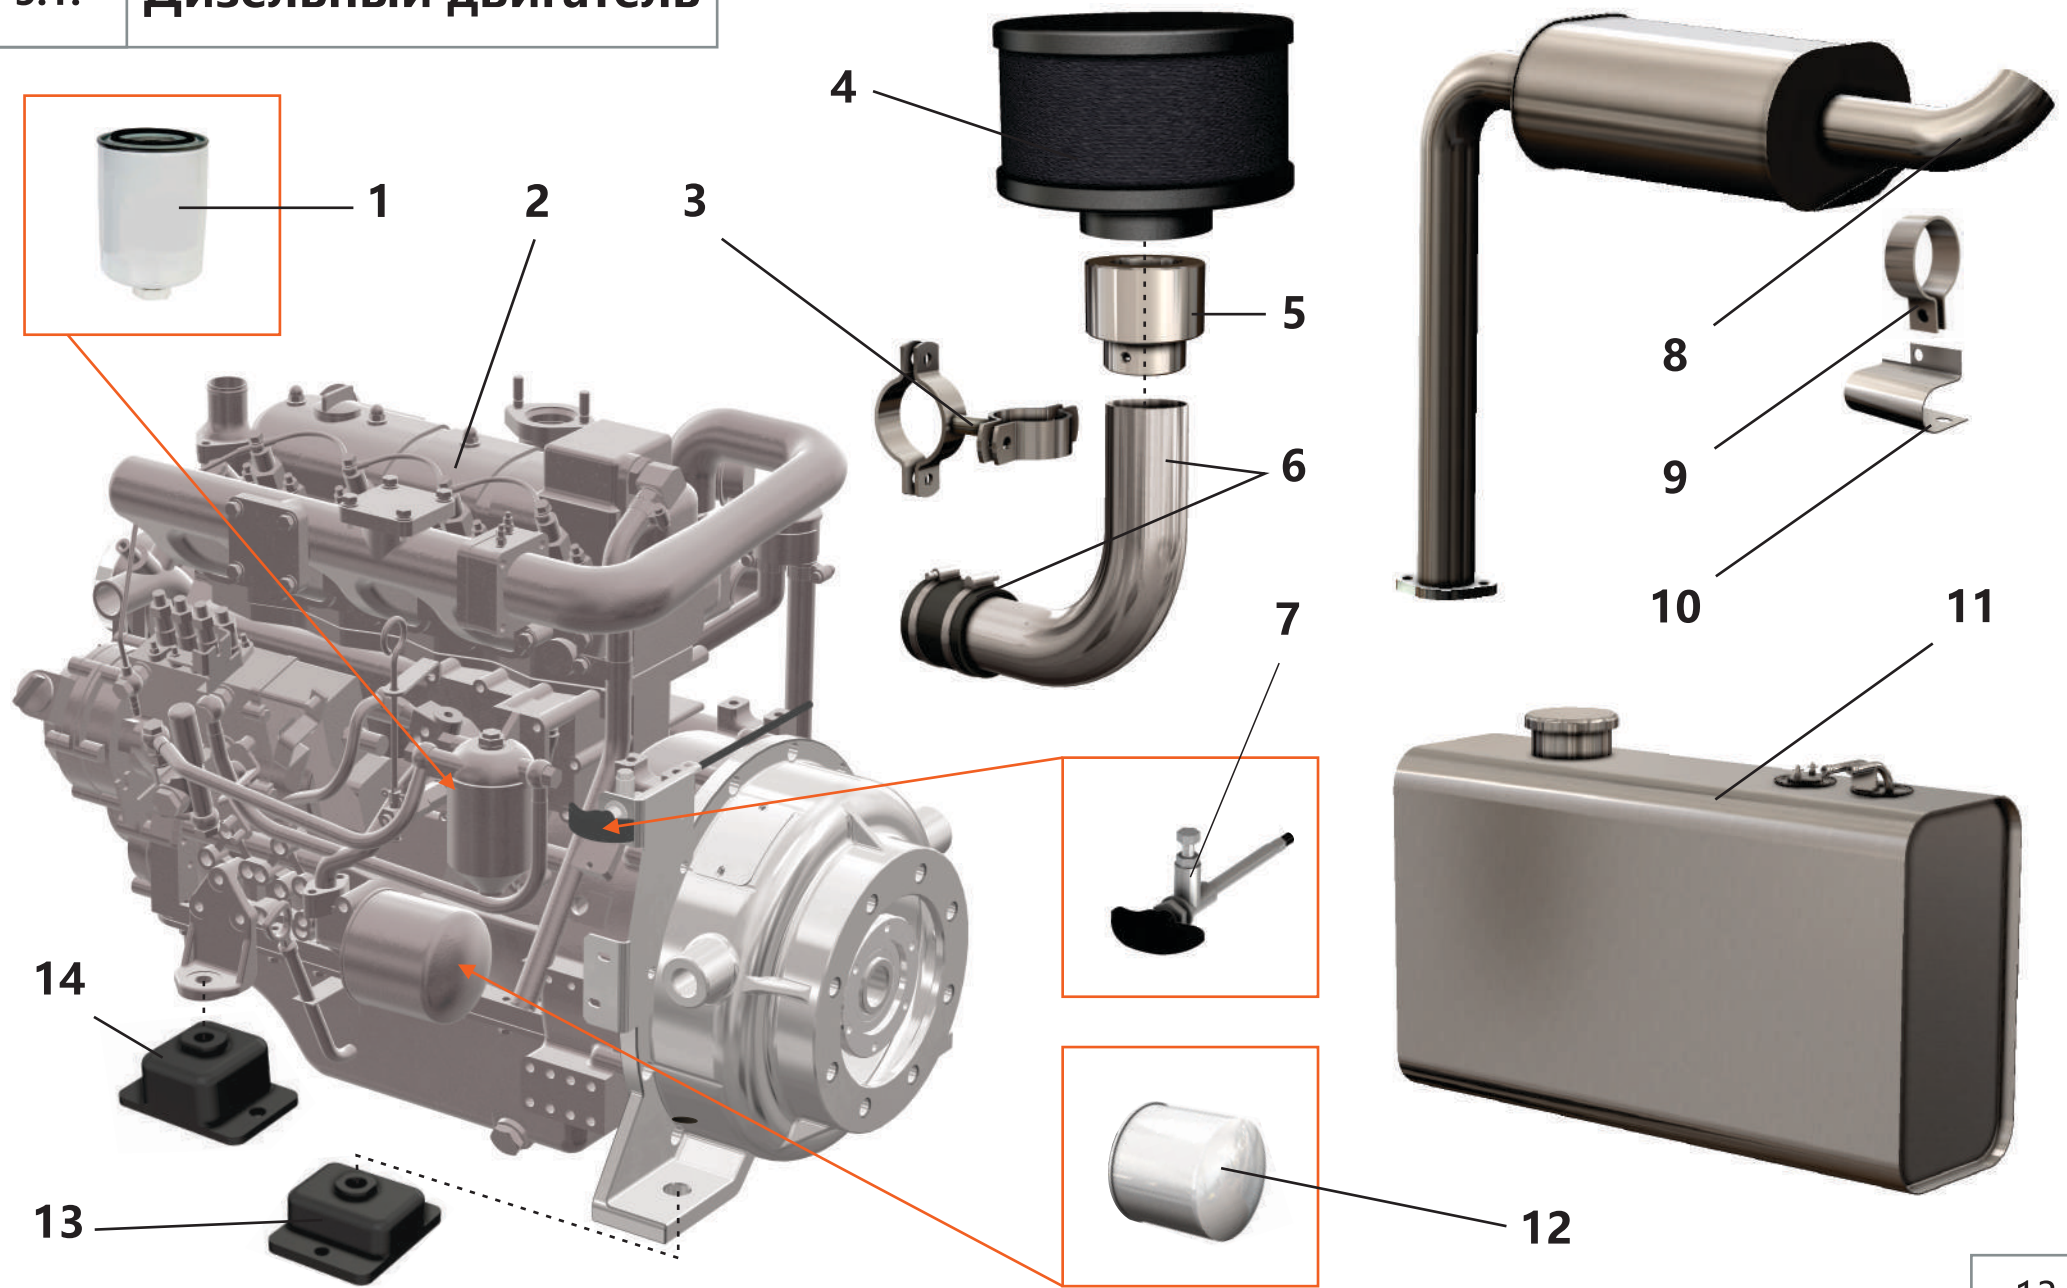

5.1. Дизельный двигатель

5.1. Дизельный двигатель

Поз.	Артикул	Наименование	Кол-во	Ед. измер.
1	ЗИФ-00034118	Фильтроэлемент топливного фильтра.	1	шт.
2	ЗИФ-00033759	Двигатель дизельный FAW 50 кВт	1	шт.
3	ЗИФ-00036536	Кронштейн	1	шт.
4	ЗИФ-00018770	Фильтроэлемент воздушного фильтра	1	шт.
5	ЗИФ-00036418	Втулка (для установки фильтра воздушного)	1	шт.
6	ЗИФ-00036540	Трубопровод	1	шт.
	ЗИФ-00036552	Патрубок	1	шт.
7	ЗИФ-00005903	Тяга управления	1	шт.
8	ЗИФ-00036415	Глушитель	1	шт.
9	ЗИФ-00005669	Зажим	1	шт.
10	ЗИФ-00005677	Амортизатор	1	шт.
11	ЗИФ-00015682	Бак топливный (полный комплект) 80л	1	шт.
12	ЗИФ-00034119	Фильтроэлемент масляного фильтра	1	шт.
13	ЗИФ-00008643	Амортизатор	2	шт.
14	ЗИФ-00036583	Амортизатор	2	шт.