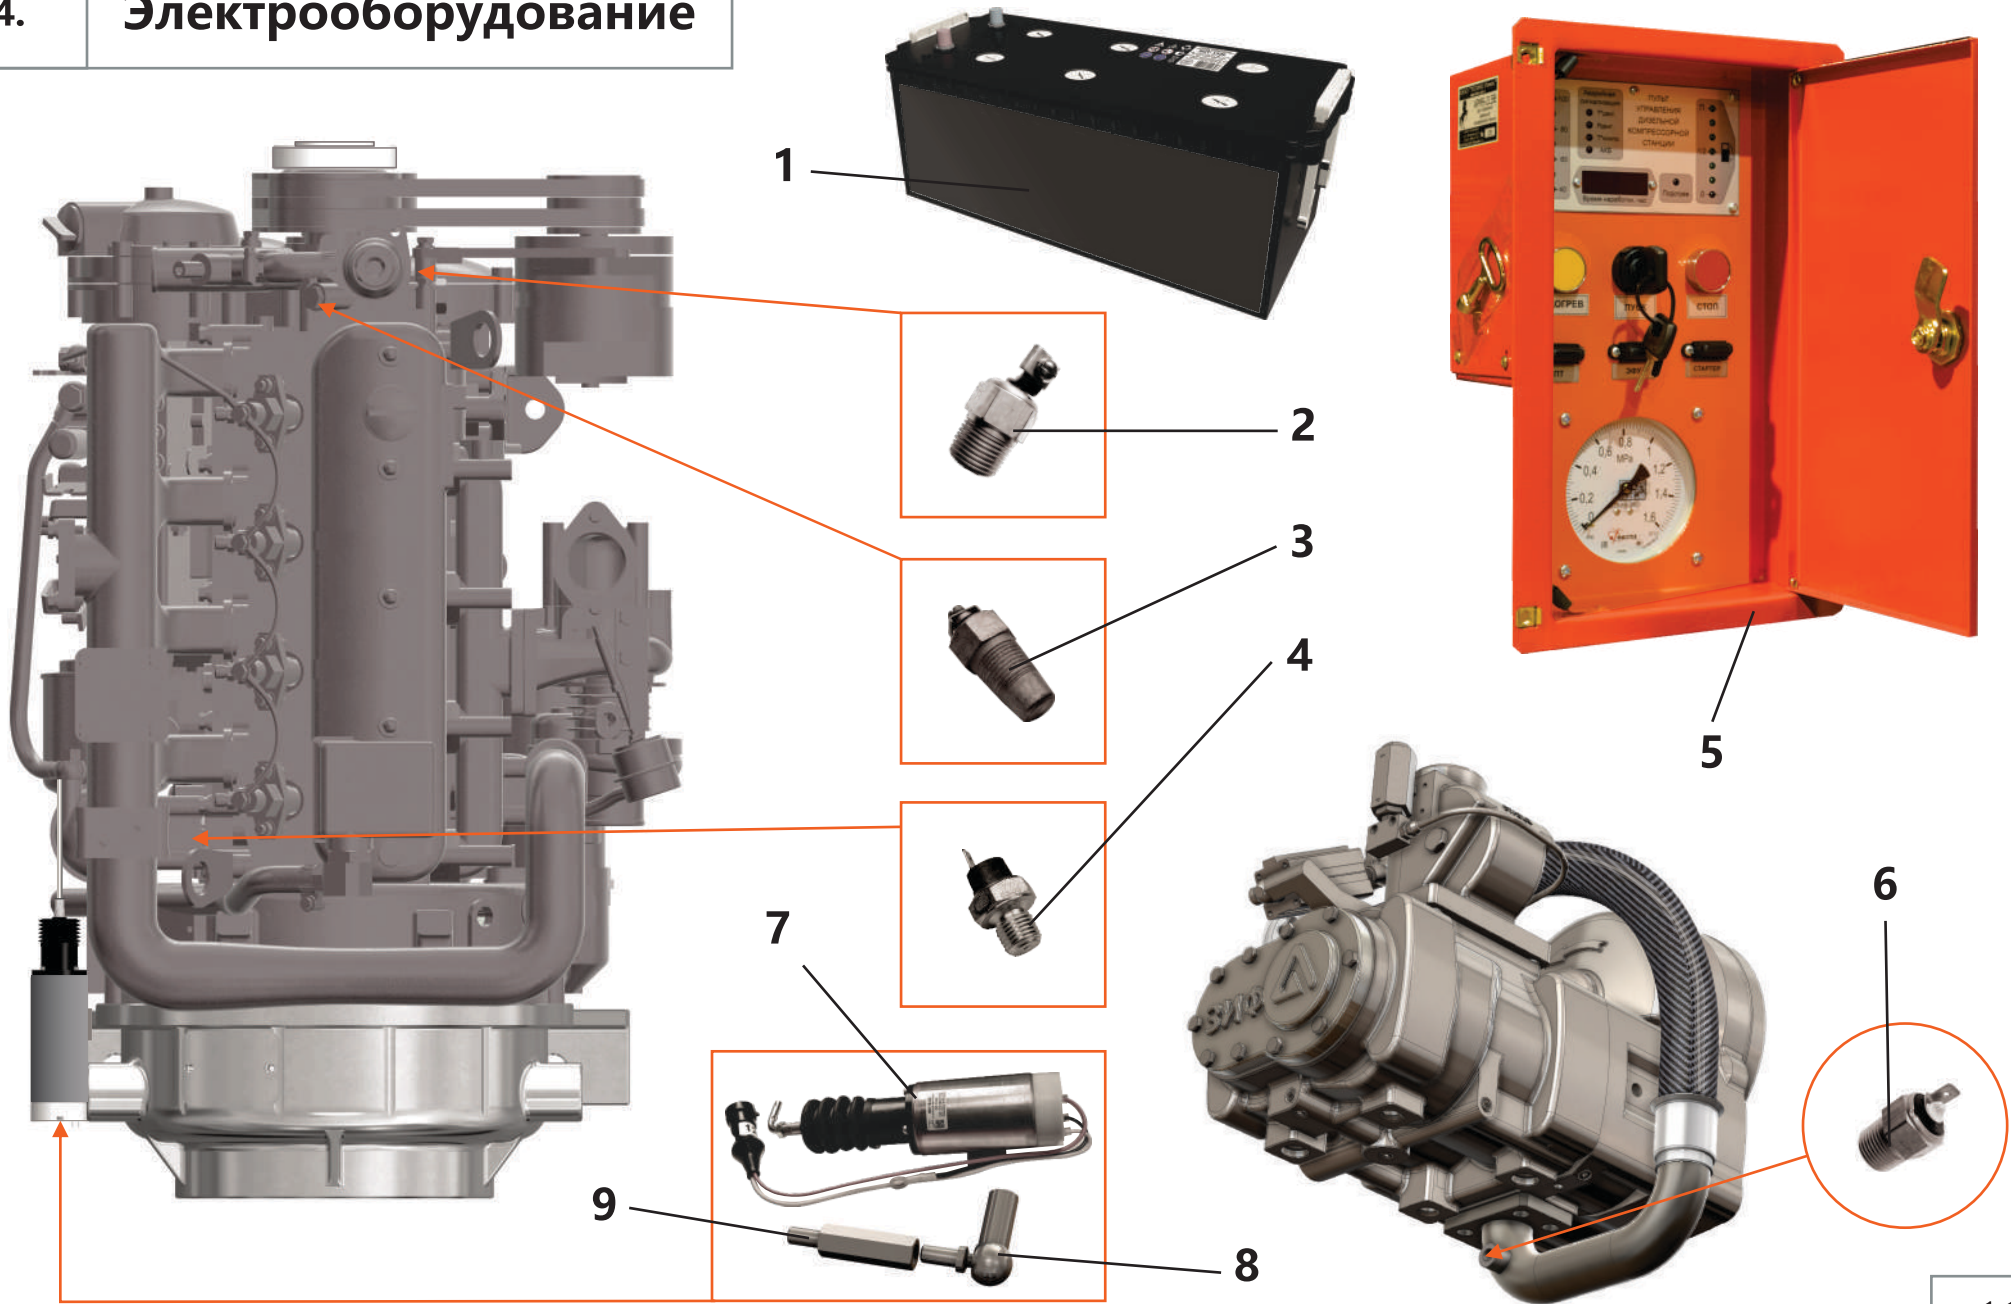

4. Электрооборудование

4. Электрооборудование

Поз.	Артикул	Наименование	Кол-во	Ед. измер.
1	ЗИФ-00010107	Аккумуляторная батарея	1	шт.
2	ЗИФ-00038801	Датчик аварийной температуры жидкости	1	шт.
3	ЗИФ-00005832	Датчик указателя температуры	1	шт.
4	ЗИФ-00005829	Датчик аварийного давления масла	1	шт.
5	ЗИФ-00037092	Щит приборный	1	шт.
6	ЗИФ-00035520	Датчик аварийной температуры жидкости	1	шт.
7	ЗИФ-00015238	Клапан электромагнитный остановки двигателя	1	шт.
8	ЗИФ-00036541	Угловой шарнир	1	шт.
9	ЗИФ-00036542	Штуцер	1	шт.