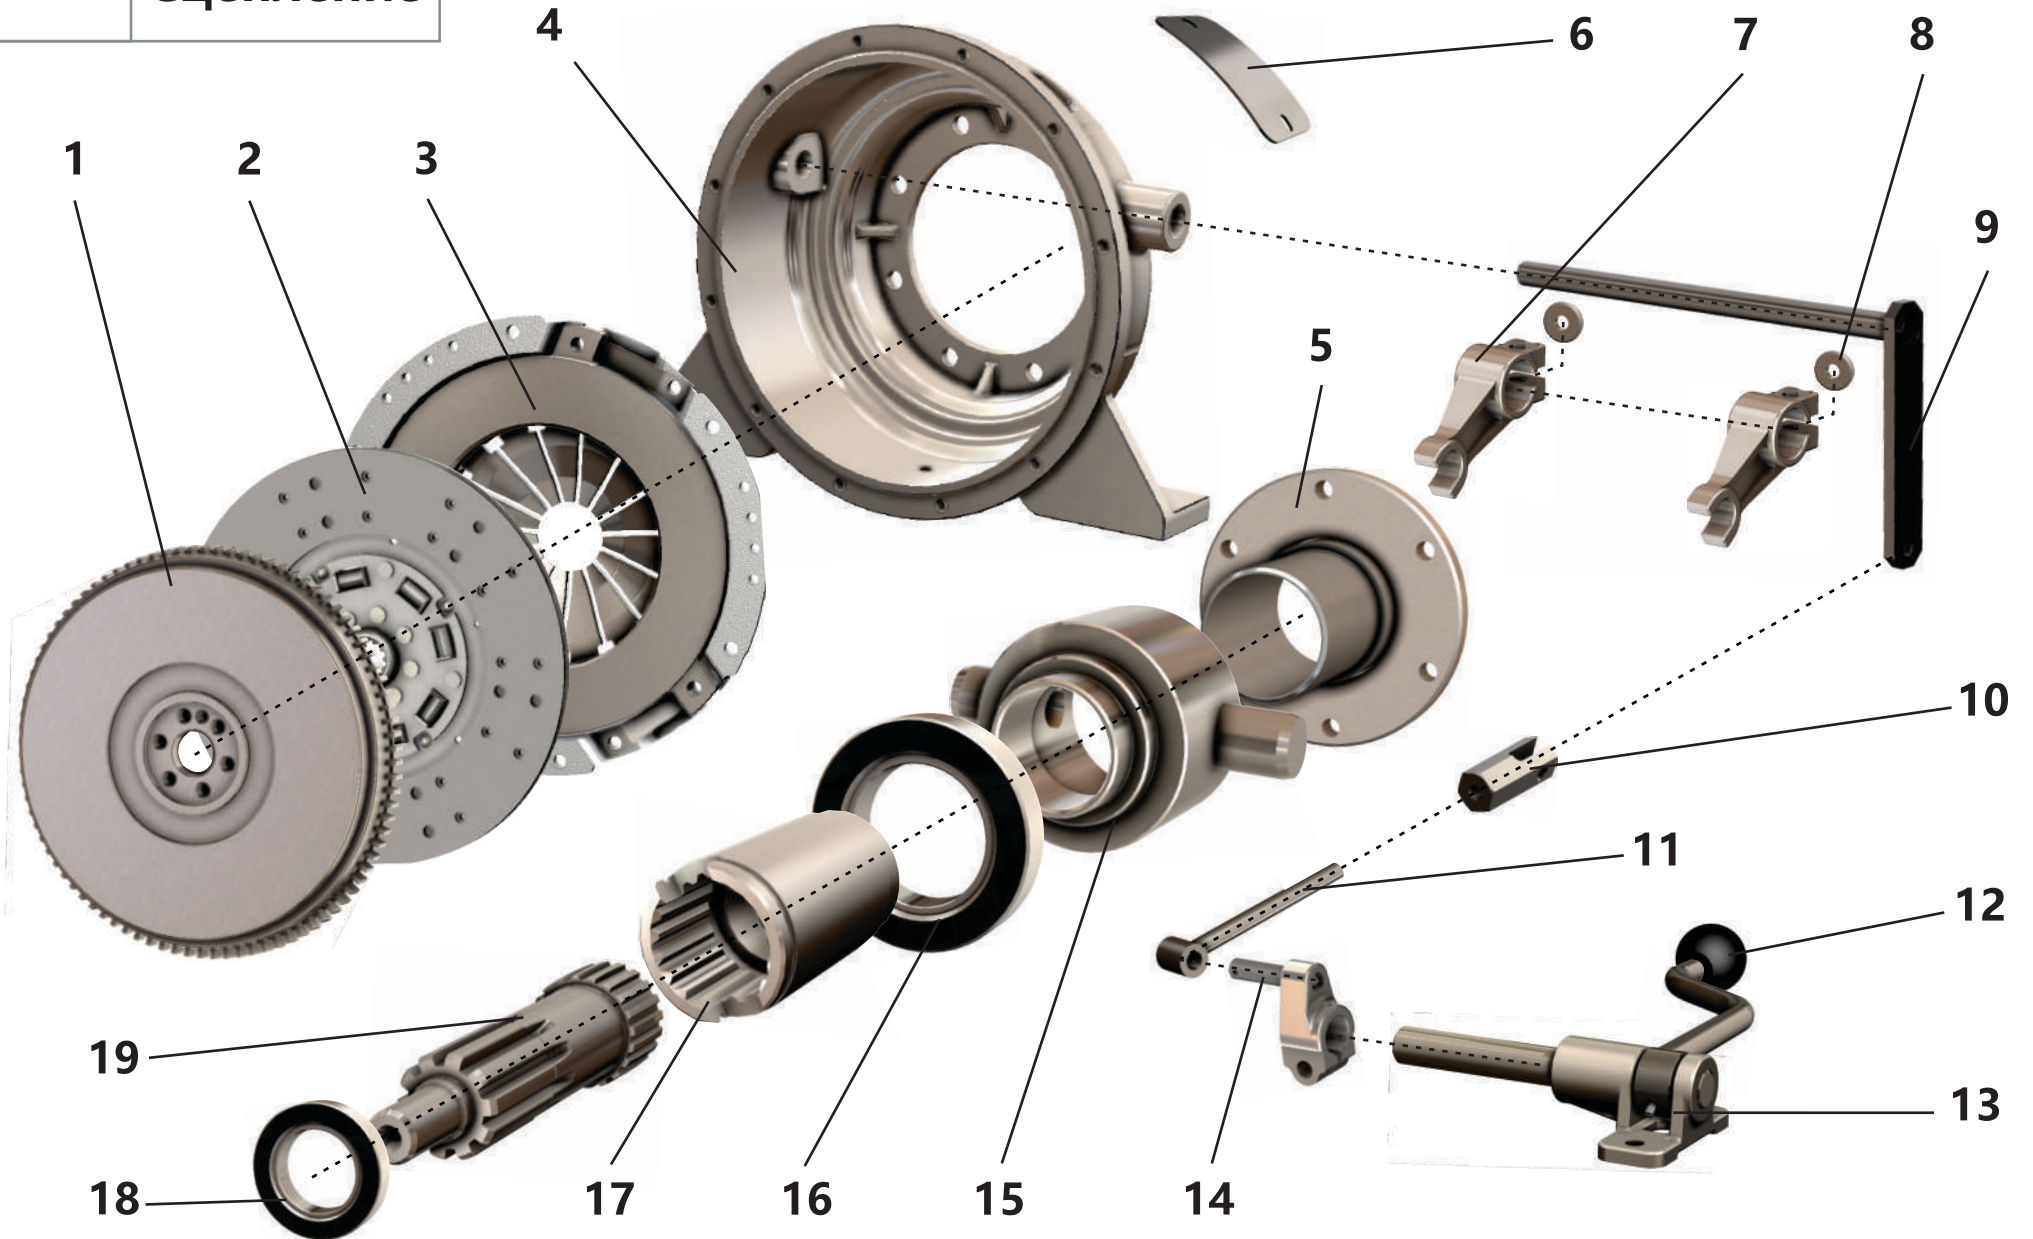

5.2. Сцепление

5.2. Сцепление

Поз.	Артикул	Наименование	Кол-во	Ед. измер.
1	ЗИФ-00036382	Маховик двигателя	1	шт.
2	ЗИФ-00036098	Диск сцепления ведомый	1	шт.
3	ЗИФ-00036099	Корзина сцепления	1	шт.
4	ЗИФ-00036412	Картер сцепления	1	шт.
5	ЗИФ-00036380	Кронштейн отводки	1	шт.
6	ЗИФ-00007754	Крышка картера	1	шт.
7	ЗИФ-00005812	Вилка выключения сцепления	2	шт.
8	ЗИФ-00005692	Шпонка	2	шт.
9	ЗИФ-00038126	Валик вилки выключения в сборе	1	шт.
10	ЗИФ-00005560	Вилка	1	шт.
11	ЗИФ-00036375	Стержень	1	шт.
12	ЗИФ-00017420	Шарик	1	шт.
13	ЗИФ-00036372	Рукоятка с кронштейном	1	шт.
14	ЗИФ-00023666	Рычаг	1	шт.
15	ЗИФ-00036376	Отводка	1	шт.
16	ЗИФ-00037059	Подшипник	1	шт.
17	ЗИФ-00006325	Втулка	1	шт.
18	ЗИФ-00036385	Подшипник	1	шт.
19	ЗИФ-00036383	Вал первичный	1	шт.