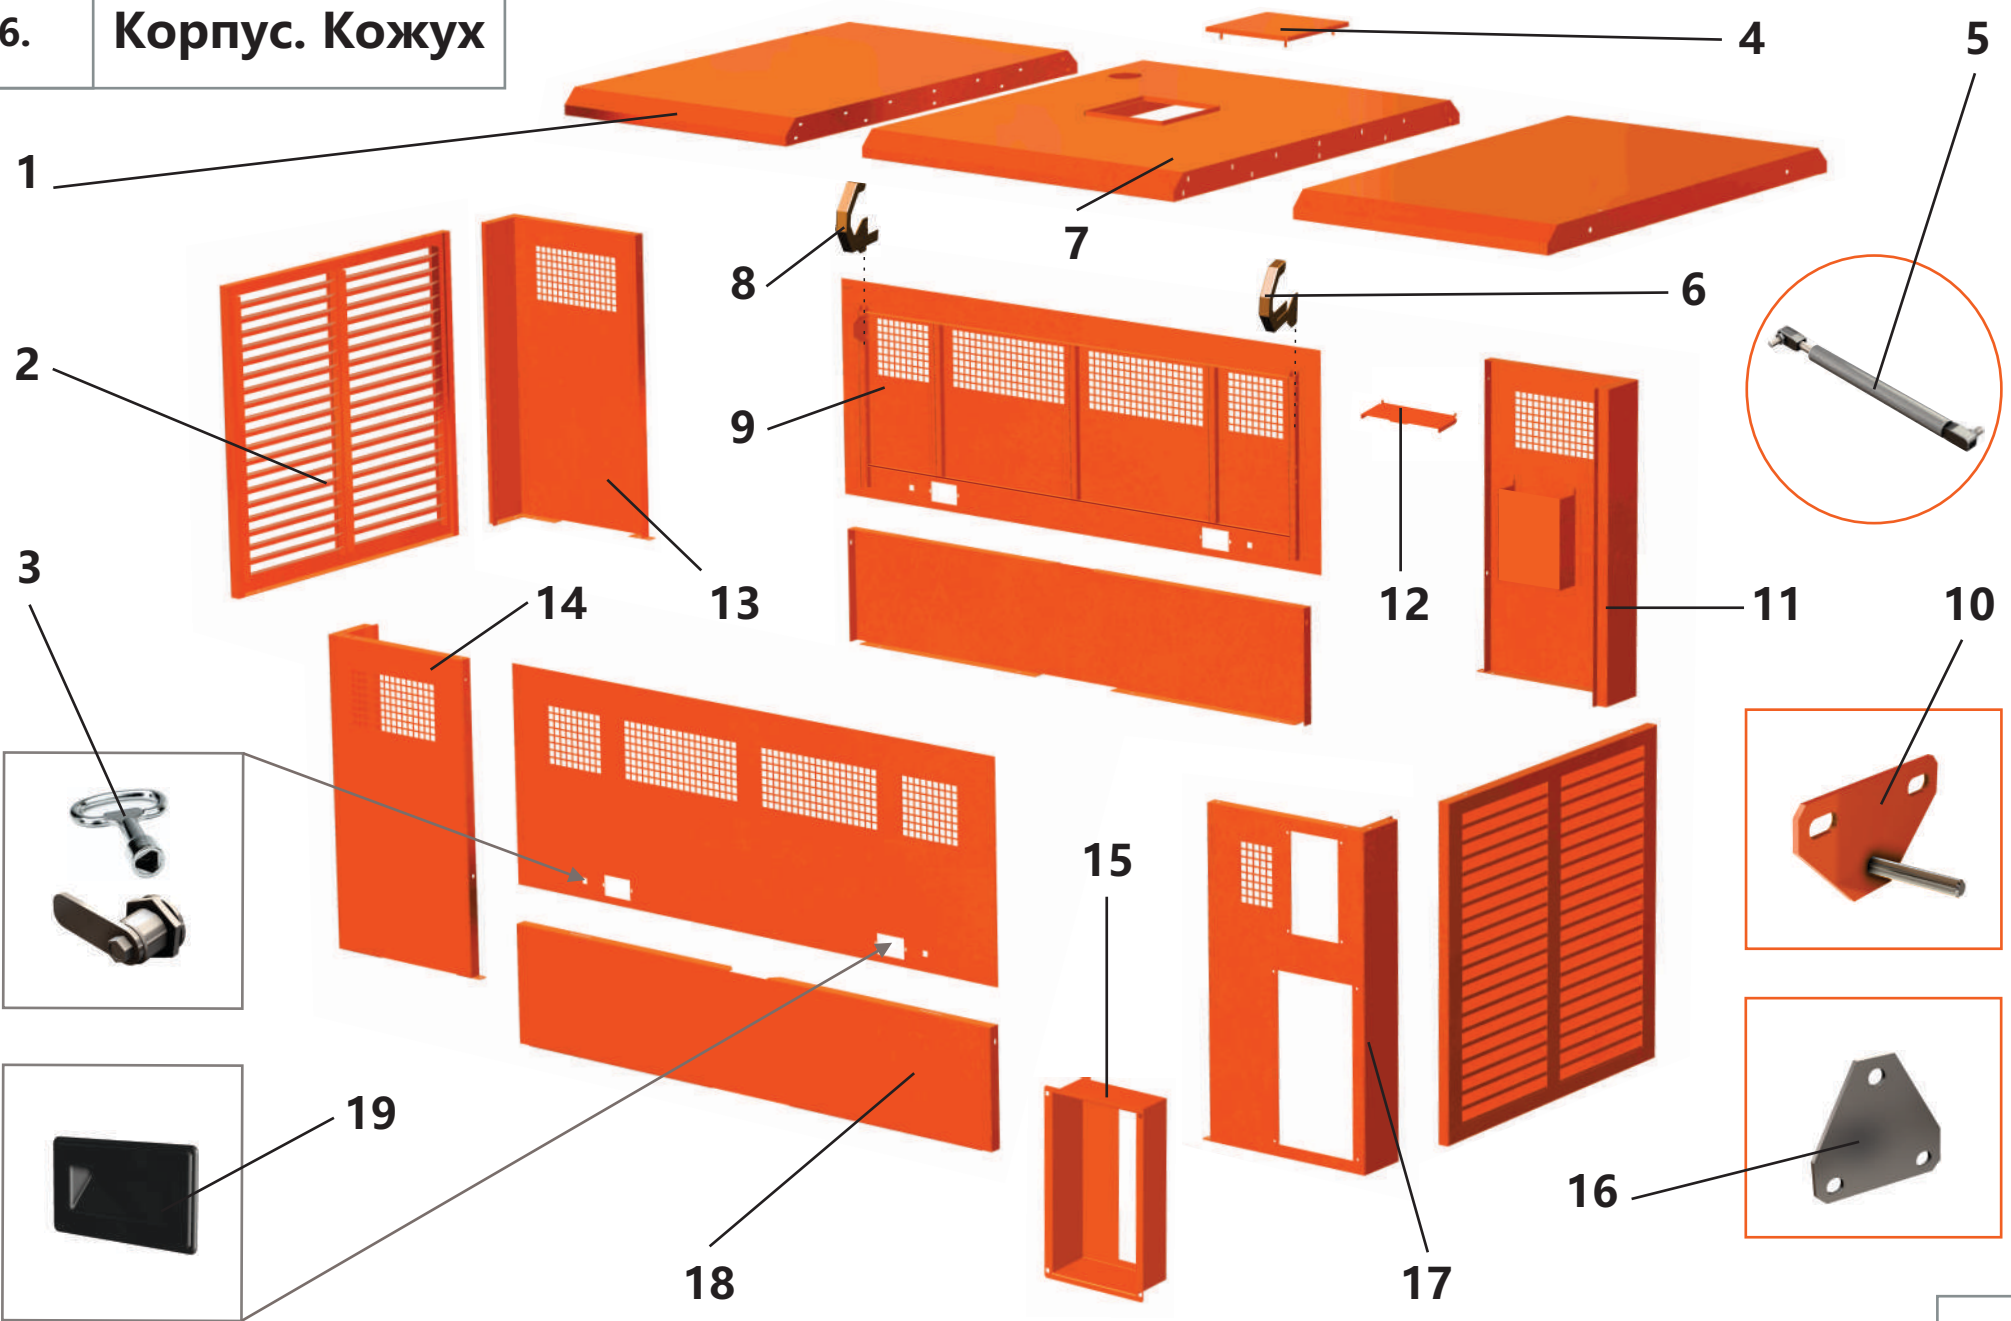

6. Корпус. Кожух

6. Корпус. Кожух

Поз.	Артикул	Наименование	Кол-во	Ед. измер.
1	ЗИФ-00024344	Часть крыши крайняя	2	шт.
2	ЗИФ-00024349	Щит жалюзи	1	шт.
3	ЗИФ-00010609	Замок	4	шт.
4	ЗИФ-00024350	Крышка	1	шт.
	ЗИФ-00024354	Собачка	4	шт.
5	ЗИФ-00016287	Упор газовый	4	шт.
6	ЗИФ-00018782	Звено правое	2	шт.
7	ЗИФ-00028536	Часть крыши средняя	1	шт.
8	ЗИФ-00018783	Звено левое	2	шт.
9	ЗИФ-00024348	Щит подъемный	2	шт.
10	ЗИФ-00018781	Кронштейн с осью	4	шт.
11	ЗИФ-00024347	Портал передний правый	1	шт.
12	ЗИФ-00024356	Крышка	1	шт.
13	ЗИФ-00024352	Портал передний правый	1	шт.
14	ЗИФ-00024351	Портал передний левый	1	шт.
15	ЗИФ-00024353	Ниша	1	шт.
16	ЗИФ-00018784	Кронштейн подвижный	4	шт.
17	ЗИФ-00024346	Портал задний левый	1	шт.
18	ЗИФ-00024355	Юбка	2	шт.
19	ЗИФ-00018787	Ручка люка утопленная	4	шт.