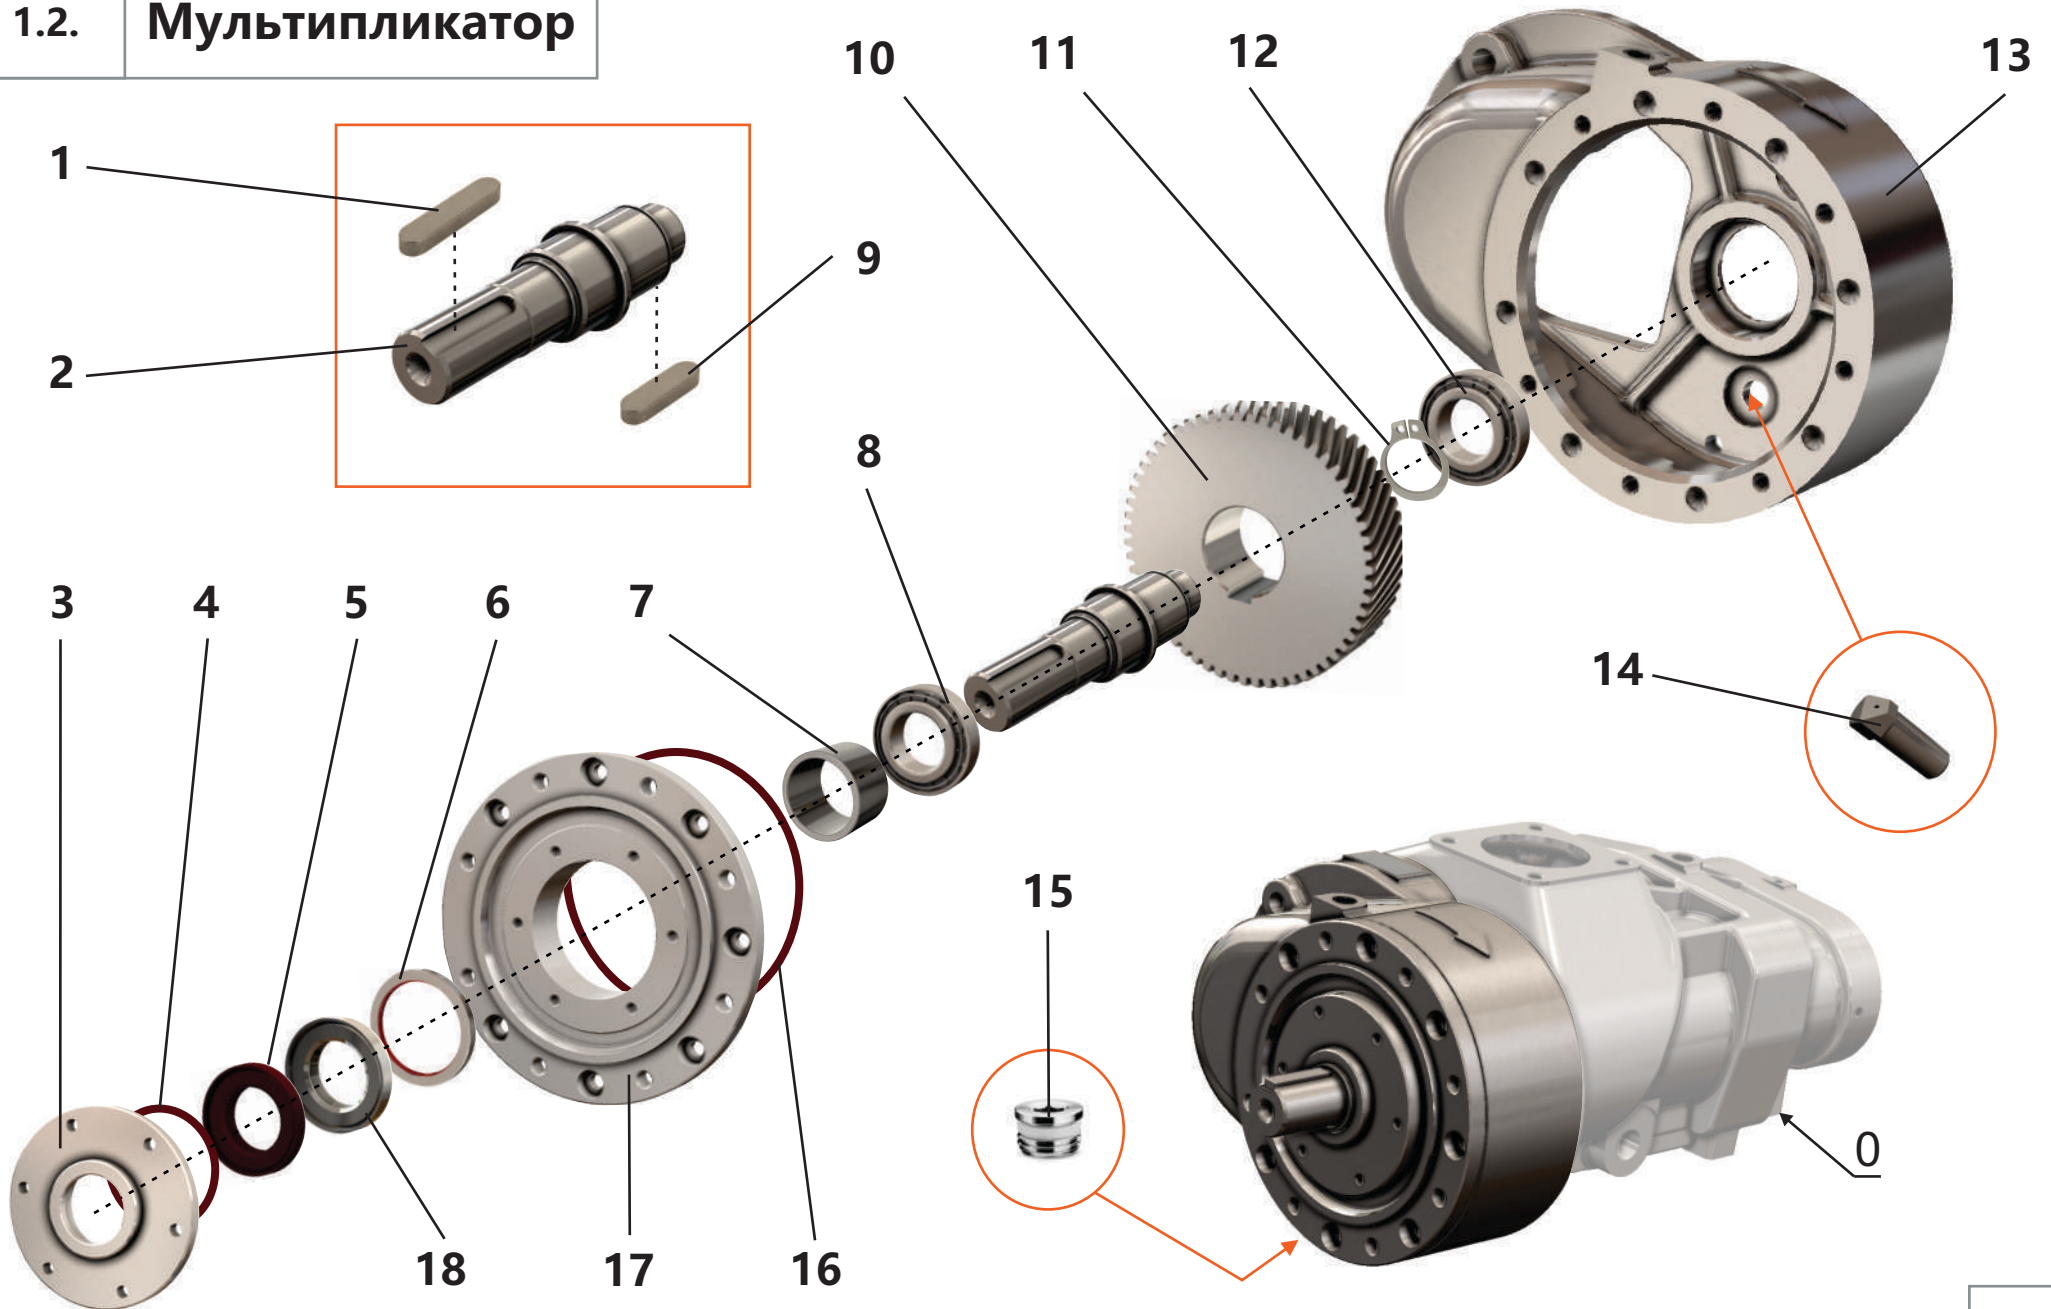

1.2. Мультипликатор

1.2. Мультипликатор

Поз.	Артикул	Наименование	Кол-во	Ед. измер.
0	ЗИФ-00023152	Компрессор	1	шт.
1	ЗИФ-00005783	Шпонка	1	шт.
2	ЗИФ-00005525	Вал	1	шт.
3	ЗИФ-00005524	Крышка	1	шт.
4	ЗИФ-00029734	Кольцо	1	шт.
5	ЗИФ-00005857	Манжета	1	шт.
6	ЗИФ-00005530	Прокладка	1	шт.
7	ЗИФ-00005817	Внутреннее кольцо	1	шт.
8	ЗИФ-00018670	Подшипник	1	шт.
9	ЗИФ-00005527	Шпонка	1	шт.
10	ЗИФ-00023393	Колесо зубчатое	1	шт.
11	ЗИФ-00005850	Кольцо	1	шт.
12	ЗИФ-00018669	Подшипник	1	шт.
13	ЗИФ-00005522	Корпус	1	шт.
14	ЗИФ-00005528	Форсунка	1	шт.
15	ЗИФ-00024189	Фитинг (заглушка)	2	шт.
16	ЗИФ-00029735	Кольцо	1	шт.
17	ЗИФ-00005523	Крышка	1	шт.
18	ЗИФ-00005858	Манжета	1	шт.