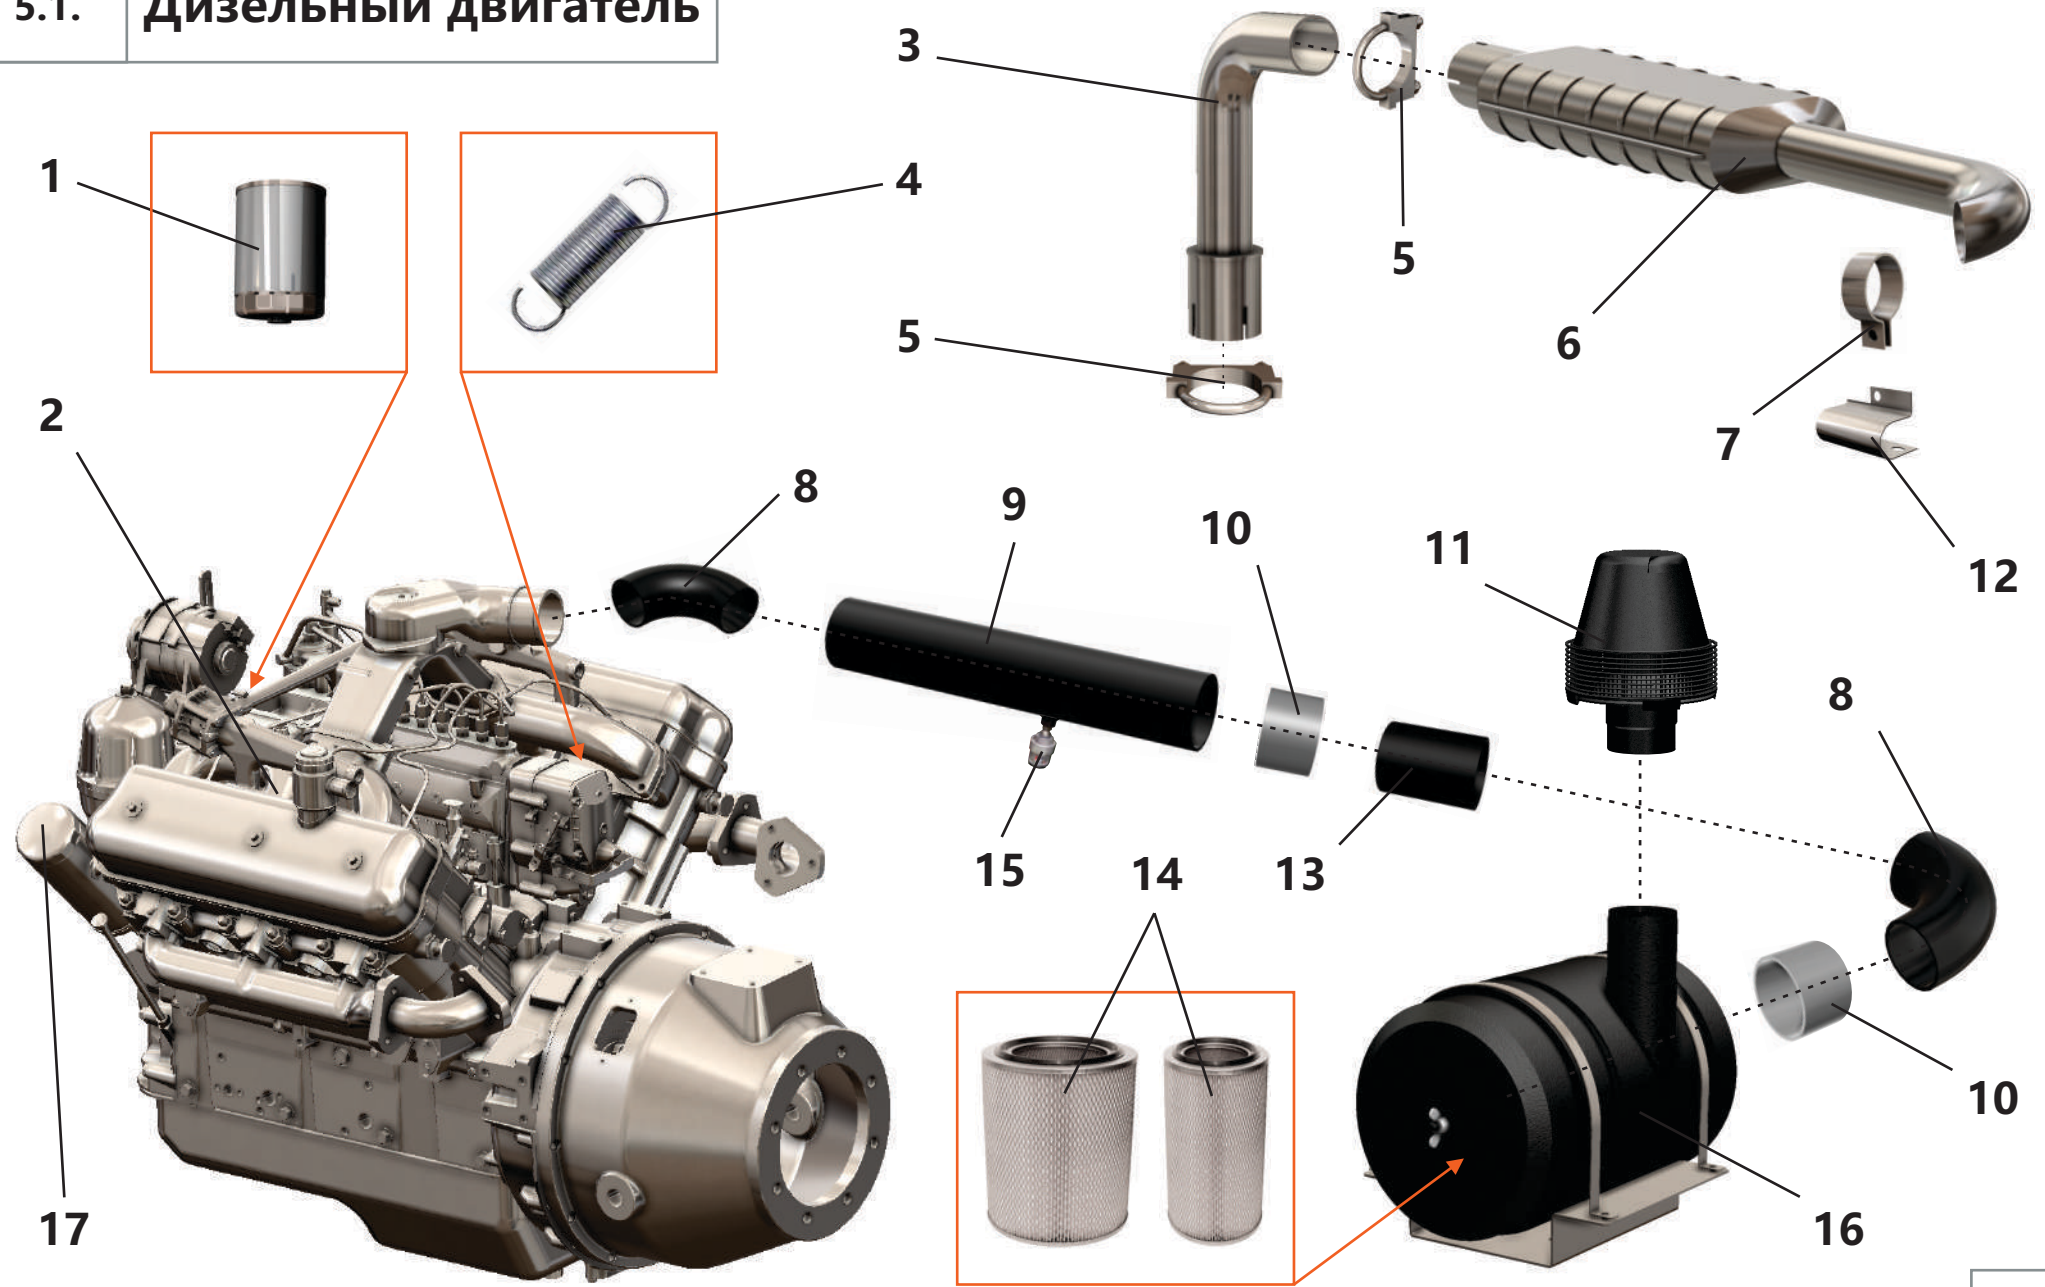

5.1. Дизельный двигатель

5.1. Дизельный двигатель

Поз.	Артикул	Наименование	Кол-во	Ед. измер.
1	ЗИФ-00028404	Фильтроэлемент топливного фильтра	1	шт.
2	ЗИФ-00025249	Двигатель дизельный ЯМЗ - 236М2	1	шт.
3	ЗИФ-00025366	Труба выхлопная	1	шт.
4	ЗИФ-00024191	Пружина возвратная карбюратора	1	шт.
5	ЗИФ-00023634	Хомут	2	шт.
6	ЗИФ-00025357	Глушитель	1	шт.
7	ЗИФ-00023633	Зажим	1	шт.
8	ЗИФ-00025394	Патрубок	2	шт.
9	ЗИФ-00025398	Патрубок соединения	1	шт.
10	ЗИФ-00023401	Патрубок	2	шт.
11	ЗИФ-00010078	Моноциклон	1	шт.
12	ЗИФ-00005677	Амортизатор	1	шт.
13	ЗИФ-00025399	Труба соединения	1	шт.
14	ЗИФ-00024717	Фильтроэлемент воздушного фильтра (внутренний)	1	шт.
	ЗИФ-00025317	Фильтроэлемент воздушного фильтра (наружный)	1	шт.
15	ЗИФ-00007487	Индикатор загрязненности	1	шт.
16	ЗИФ-00025389	Воздухоочиститель	1	шт.
17	ЗИФ-00028403	Фильтроэлемент масляного фильтра	1	шт.