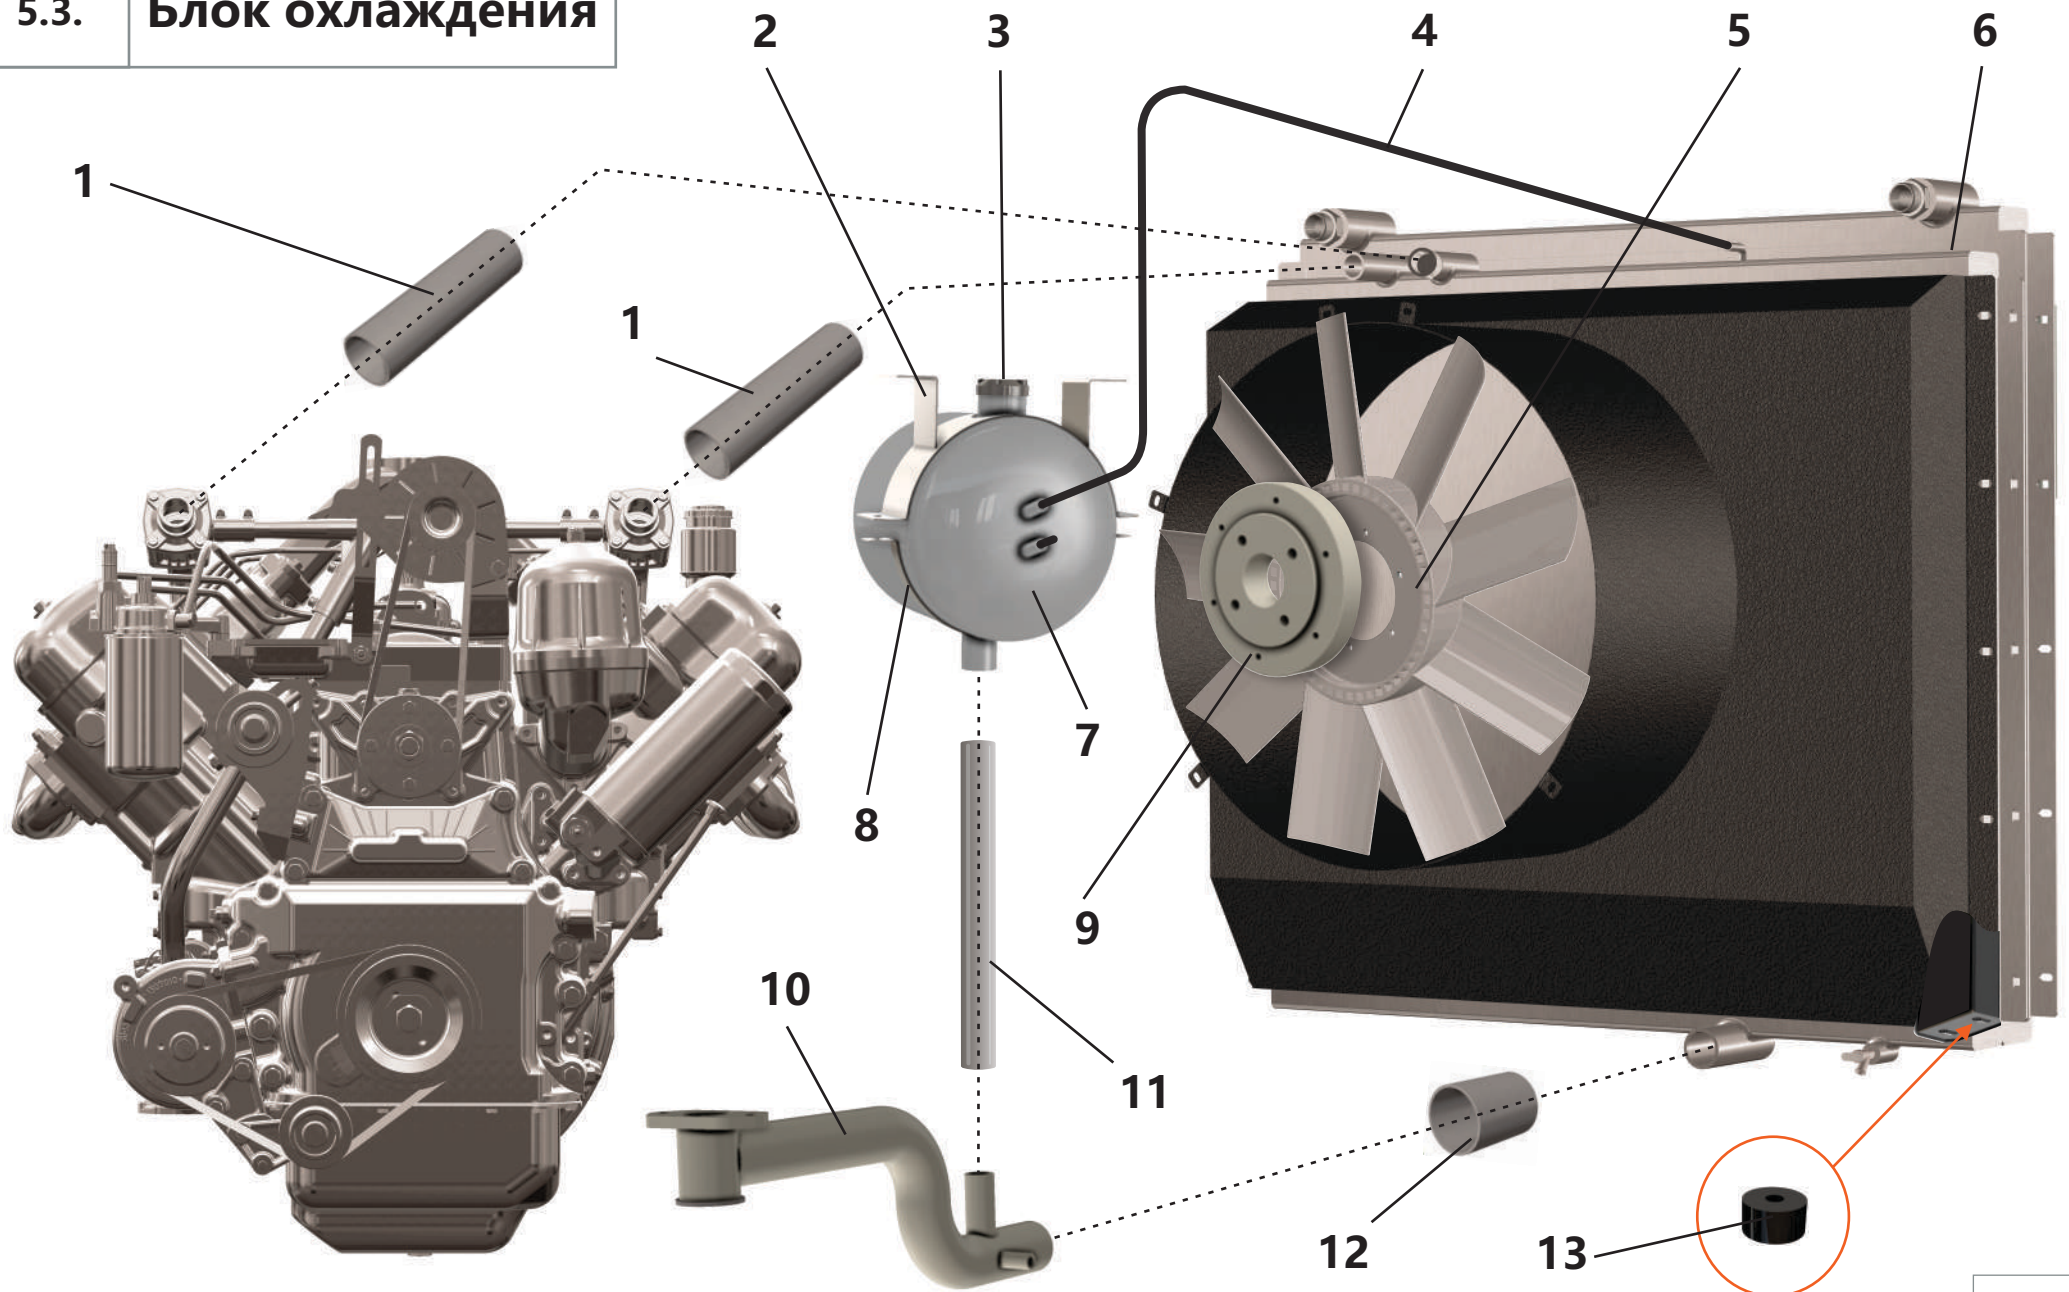

5.3. Блок охлаждения

5.3. Блок охлаждения

Поз.	Артикул	Наименование	Кол-во	Ед. измер.
1	ЗИФ-00034321	Патрубок силиконовый	2	шт.
2	ЗИФ-00005632	Хомут бачка	1	шт.
3	ЗИФ-00005886	Пробка расширительного бачка	1	шт.
4	ЗИФ-00022293	Рукав	1	шт.
5	ЗИФ-00023131	Крыльчатка вентилятора	1	шт.
6	ЗИФ-00025356	Блок охлаждения	1	шт.
7	ЗИФ-00005794	Бачок расширительный	1	шт.
8	ЗИФ-00005427	Кронштейн бачка	1	шт.
9	ЗИФ-00025396	Переходник на крыльчатку	1	шт.
10	ЗИФ-00025360	Патрубок подводящий водяной	1	шт.
11	ЗИФ-00034706	Шланг водяного патрубка, отводящий	1	шт.
12	ЗИФ-00034322	Патрубок силиконовый	1	шт.
13	ЗИФ-00005873	Подушка	6	шт.