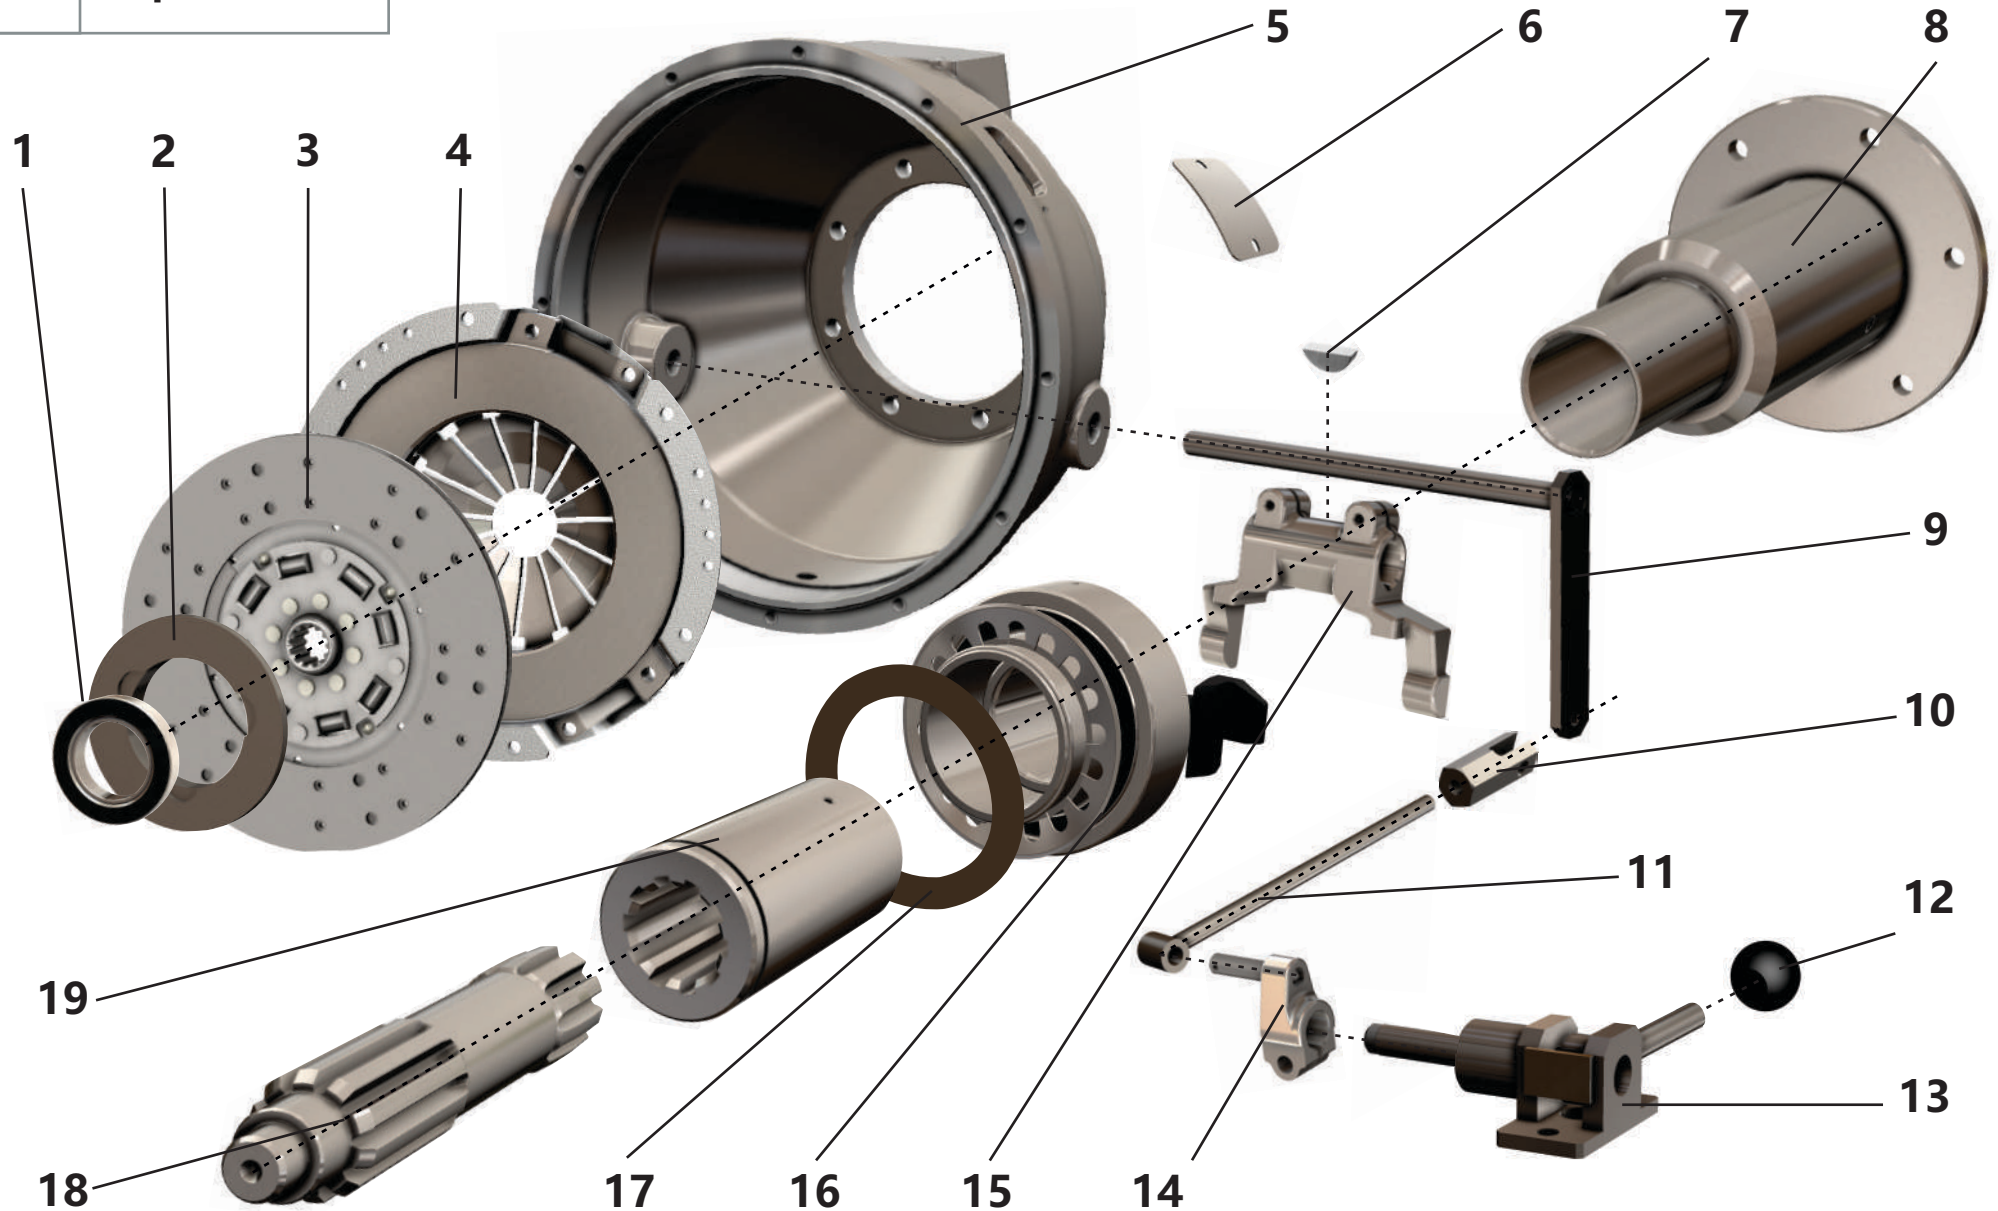

5.2. Сцепление

5.2. Сцепление

Поз.	Артикул	Наименование	Кол-во	Ед. измер.
1	ЗИФ-00025254	Подшипник	1	шт.
2	ЗИФ-00023134	Кольцо упорное	1	шт.
3	ЗИФ-00023133	Диск сцепления ведомый	1	шт.
4	ЗИФ-00023132	Диск сцепления нажимной	1	шт.
5	ЗИФ-00023276	Картер	1	шт.
6	ЗИФ-00007754	Крышка картера	1	шт.
7	ЗИФ-00005692	Шпонка	1	шт.
8	ЗИФ-00023398	Кронштейн отводки	1	шт.
9	ЗИФ-00024099	Валик вилки выключения в сборе	1	шт.
10	ЗИФ-00005560	Вилка	1	шт.
11	ЗИФ-00025400	Тяга выключения сцепления	1	шт.
12	ЗИФ-00017420	Шарик	1	шт.
13	ЗИФ-00025364	Рукоятка с кронштейном	1	шт.
14	ЗИФ-00023666	Рычаг	1	шт.
15	ЗИФ-00023137	Вилка выключения сцепления	1	шт.
16	ЗИФ-00023135	Муфта выключения сцепления	1	шт.
17	ЗИФ-00023136	Кольцо выключения сцепления	1	шт.
18	ЗИФ-00023394	Вал шлицевой	1	шт.
19	ЗИФ-00023395	Втулка шлицевая	1	шт.