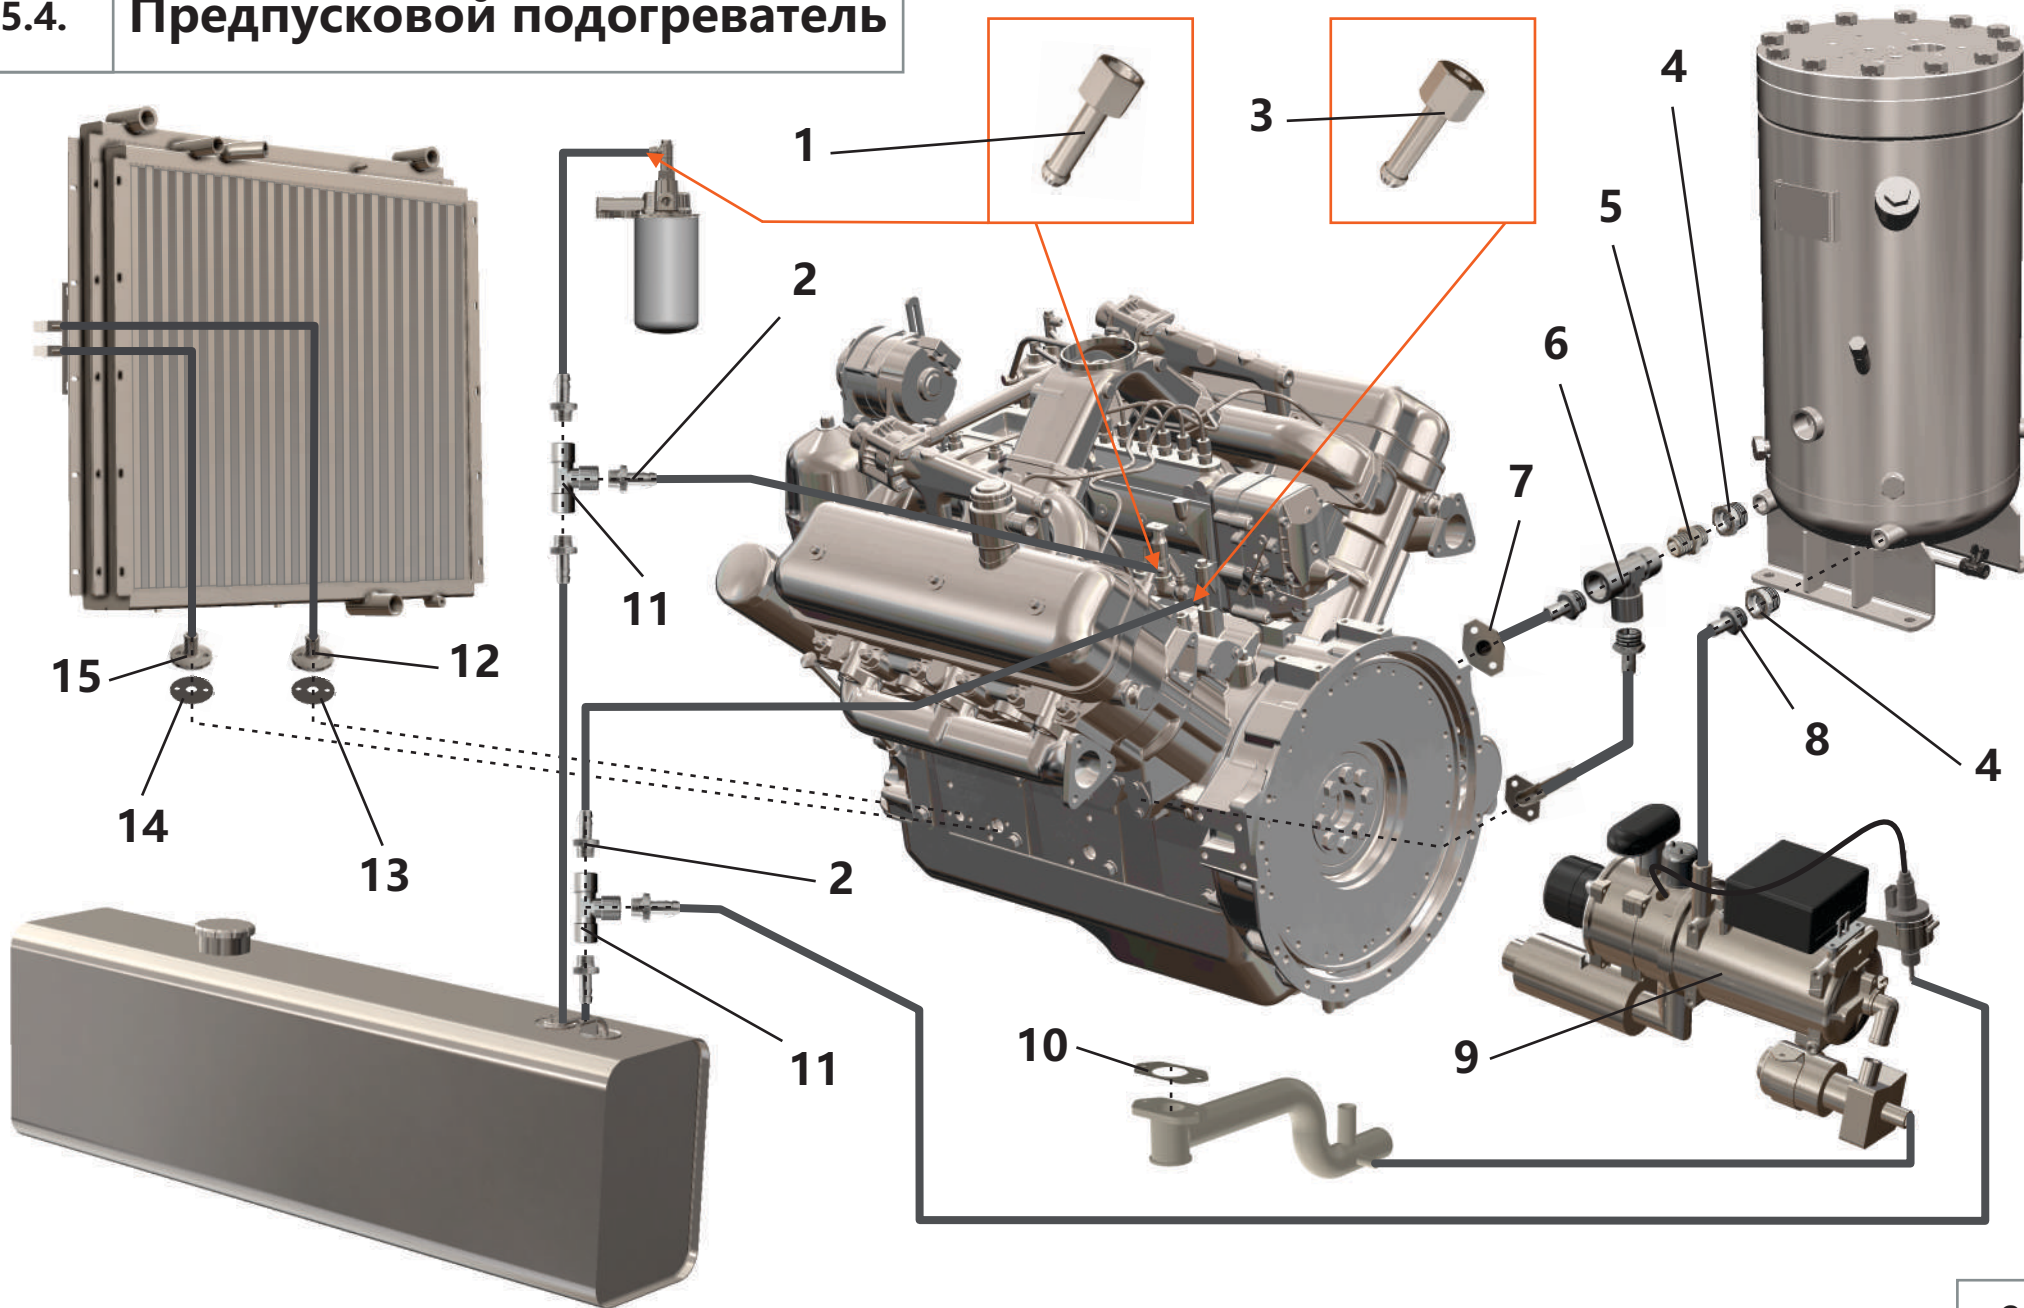

5.4. Предпусковой подогреватель

5.4. Предпусковой подогреватель

Поз.	Артикул	Наименование	Кол-во	Ед. измер.
1	ЗИФ-00025682	Наконечник	2	шт.
2	ЗИФ-00025447	Фитинг (елочка)	6	шт.
3	ЗИФ-00025681	Наконечник дренажный	1	шт.
4	ЗИФ-00018478	Фитинг (футорка)	2	шт.
5	ЗИФ-00005520	Штуцер	1	шт.
6	ЗИФ-00024124	Тройник никелир.	1	шт.
7	ЗИФ-00025442	Патрубок ППД	1	шт.
8	ЗИФ-00024123	Штуцер	3	шт.
9	ЗИФ-00021472	Подогреватель предпусковой дизельный 14ТС-10-12	1	шт.
10	ЗИФ-00026749	Прокладка патрубка водяного насоса	1	шт.
11	ЗИФ-00025448	Фитинг (тройник)	2	шт.
12	ЗИФ-00025390	Ниппель	1	шт.
13	ЗИФ-00025392	Прокладка ниппеля	1	шт.
14	ЗИФ-00025393	Прокладка ниппеля	1	шт.
15	ЗИФ-00025391	Ниппель	1	шт.