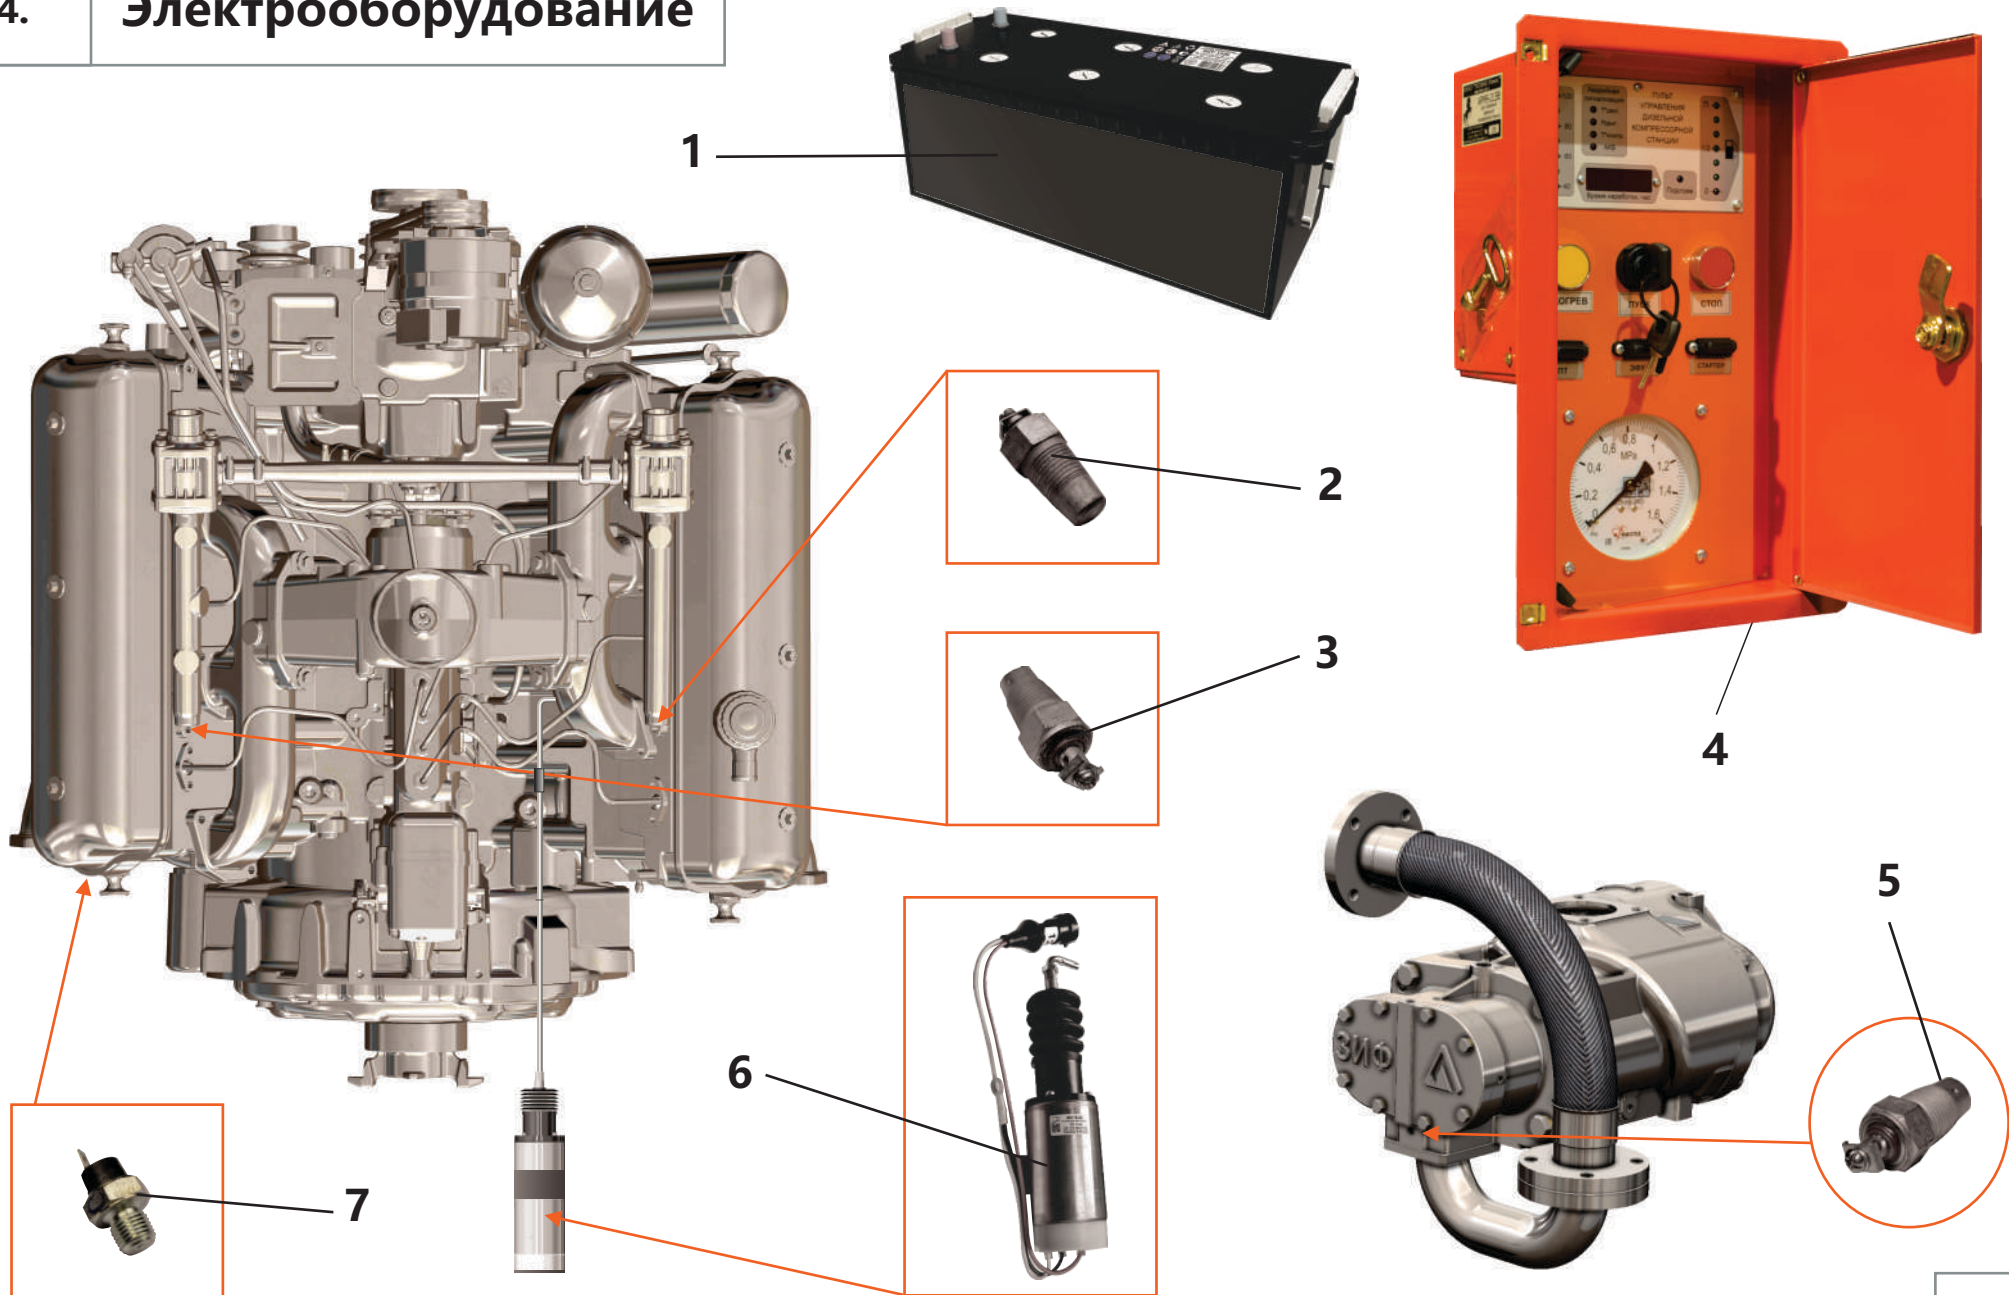

4. Электрооборудование

4. Электрооборудование

Поз.	Артикул	Наименование	Кол-во	Ед. измер.
1	ЗИФ-00011100	Аккумуляторная батарея	2	шт.
2	ЗИФ-00005832	Датчик указателя температуры	1	шт.
3	ЗИФ-00005830	Датчик сигнализации температуры	1	шт.
4	ЗИФ-00025367	Щит управления	1	шт.
5	ЗИФ-00035520	Датчик аварийной температуры	1	шт.
6	ЗИФ-00025809	Электромагнит	1	шт.
7	ЗИФ-00005829	Датчик аварийного давления масла	1	шт.