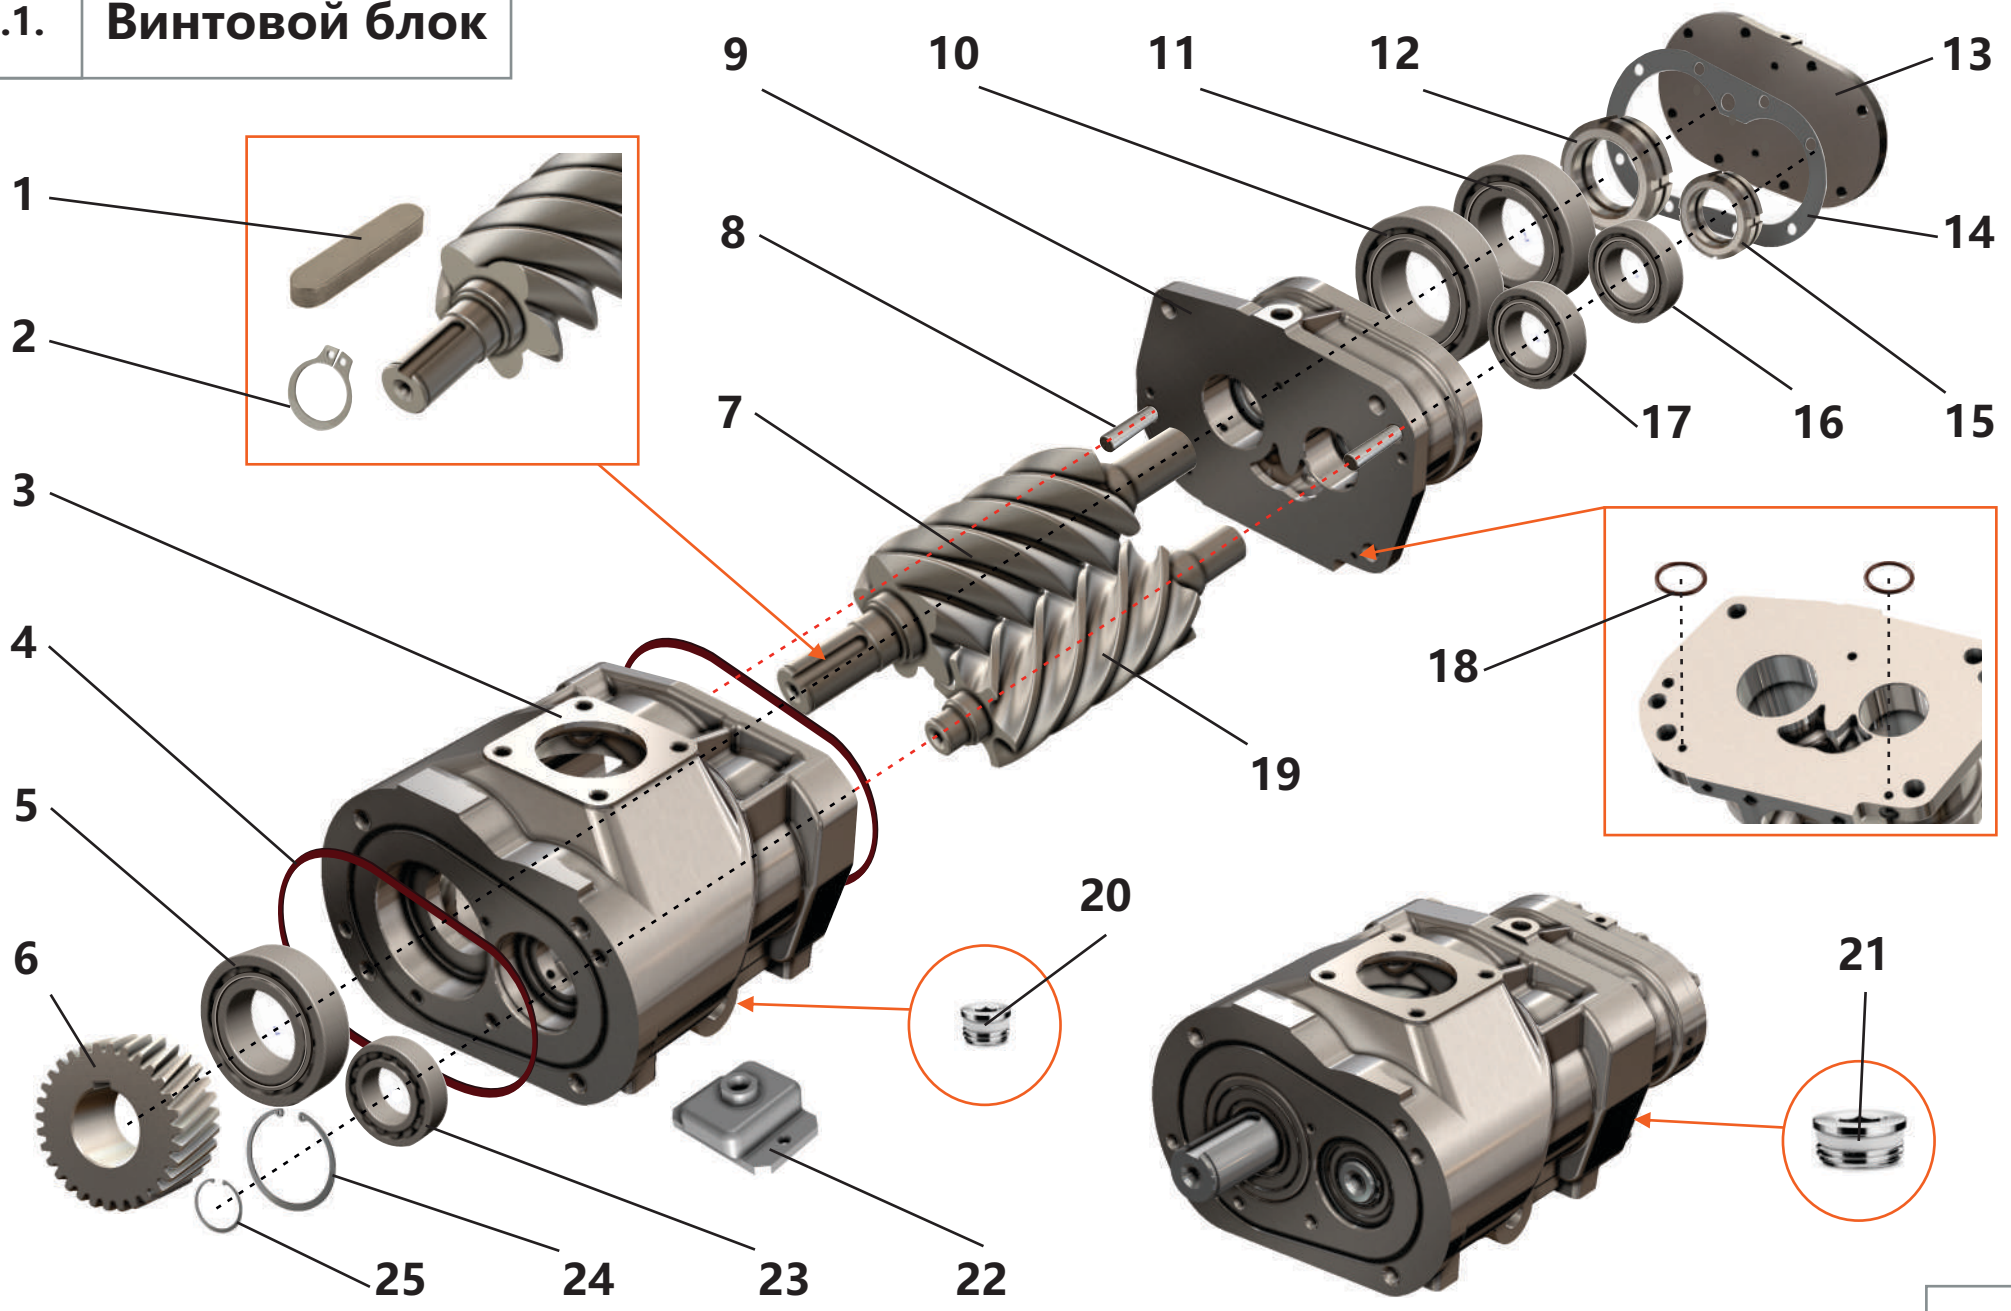

1.1. Винтовой блок

1.1. Винтовой блок

Поз.	Артикул	Наименование	Кол-во	Ед. измер.
1	ЗИФ-00005784	Шпонка	1	шт.
2	ЗИФ-00005850	Кольцо	1	шт.
3	ЗИФ-00005536	Корпус	1	шт.
4	ЗИФ-00030619	Кольцо	2	шт.
5	ЗИФ-00005882	Подшипник	1	шт.
6	ЗИФ-00023158	Шестерня	1	шт.
7	ЗИФ-00005539	Винт ведущий	1	шт.
8	ЗИФ-00005785	Штифт	2	шт.
9	ЗИФ-00005541	Опора	1	шт.
10	ЗИФ-00005881	Подшипник	1	шт.
11	ЗИФ-00005878	Подшипник	1	шт.
12	ЗИФ-00005819	Гайка	2	шт.
13	ЗИФ-00005537	Крышка	1	шт.
14	ЗИФ-00005538	Прокладка	1	шт.
15	ЗИФ-00005818	Гайка	2	шт.
16	ЗИФ-00005877	Подшипник	1	шт.
17	ЗИФ-00005880	Подшипник	1	шт.
18	ЗИФ-00029733	Кольцо	2	шт.
19	ЗИФ-00005540	Винт ведомый	1	шт.
20	ЗИФ-00005836	Фитинг 1/8"	4	шт.
21	ЗИФ-00008679	Фитинг 1/4"	2	шт.
22	ЗИФ-00008643	Амортизатор	2	шт.
23	ЗИФ-00005879	Подшипник	1	шт.
24	ЗИФ-00005848	Кольцо	1	шт.
25	ЗИФ-00005849	Кольцо	1	шт.