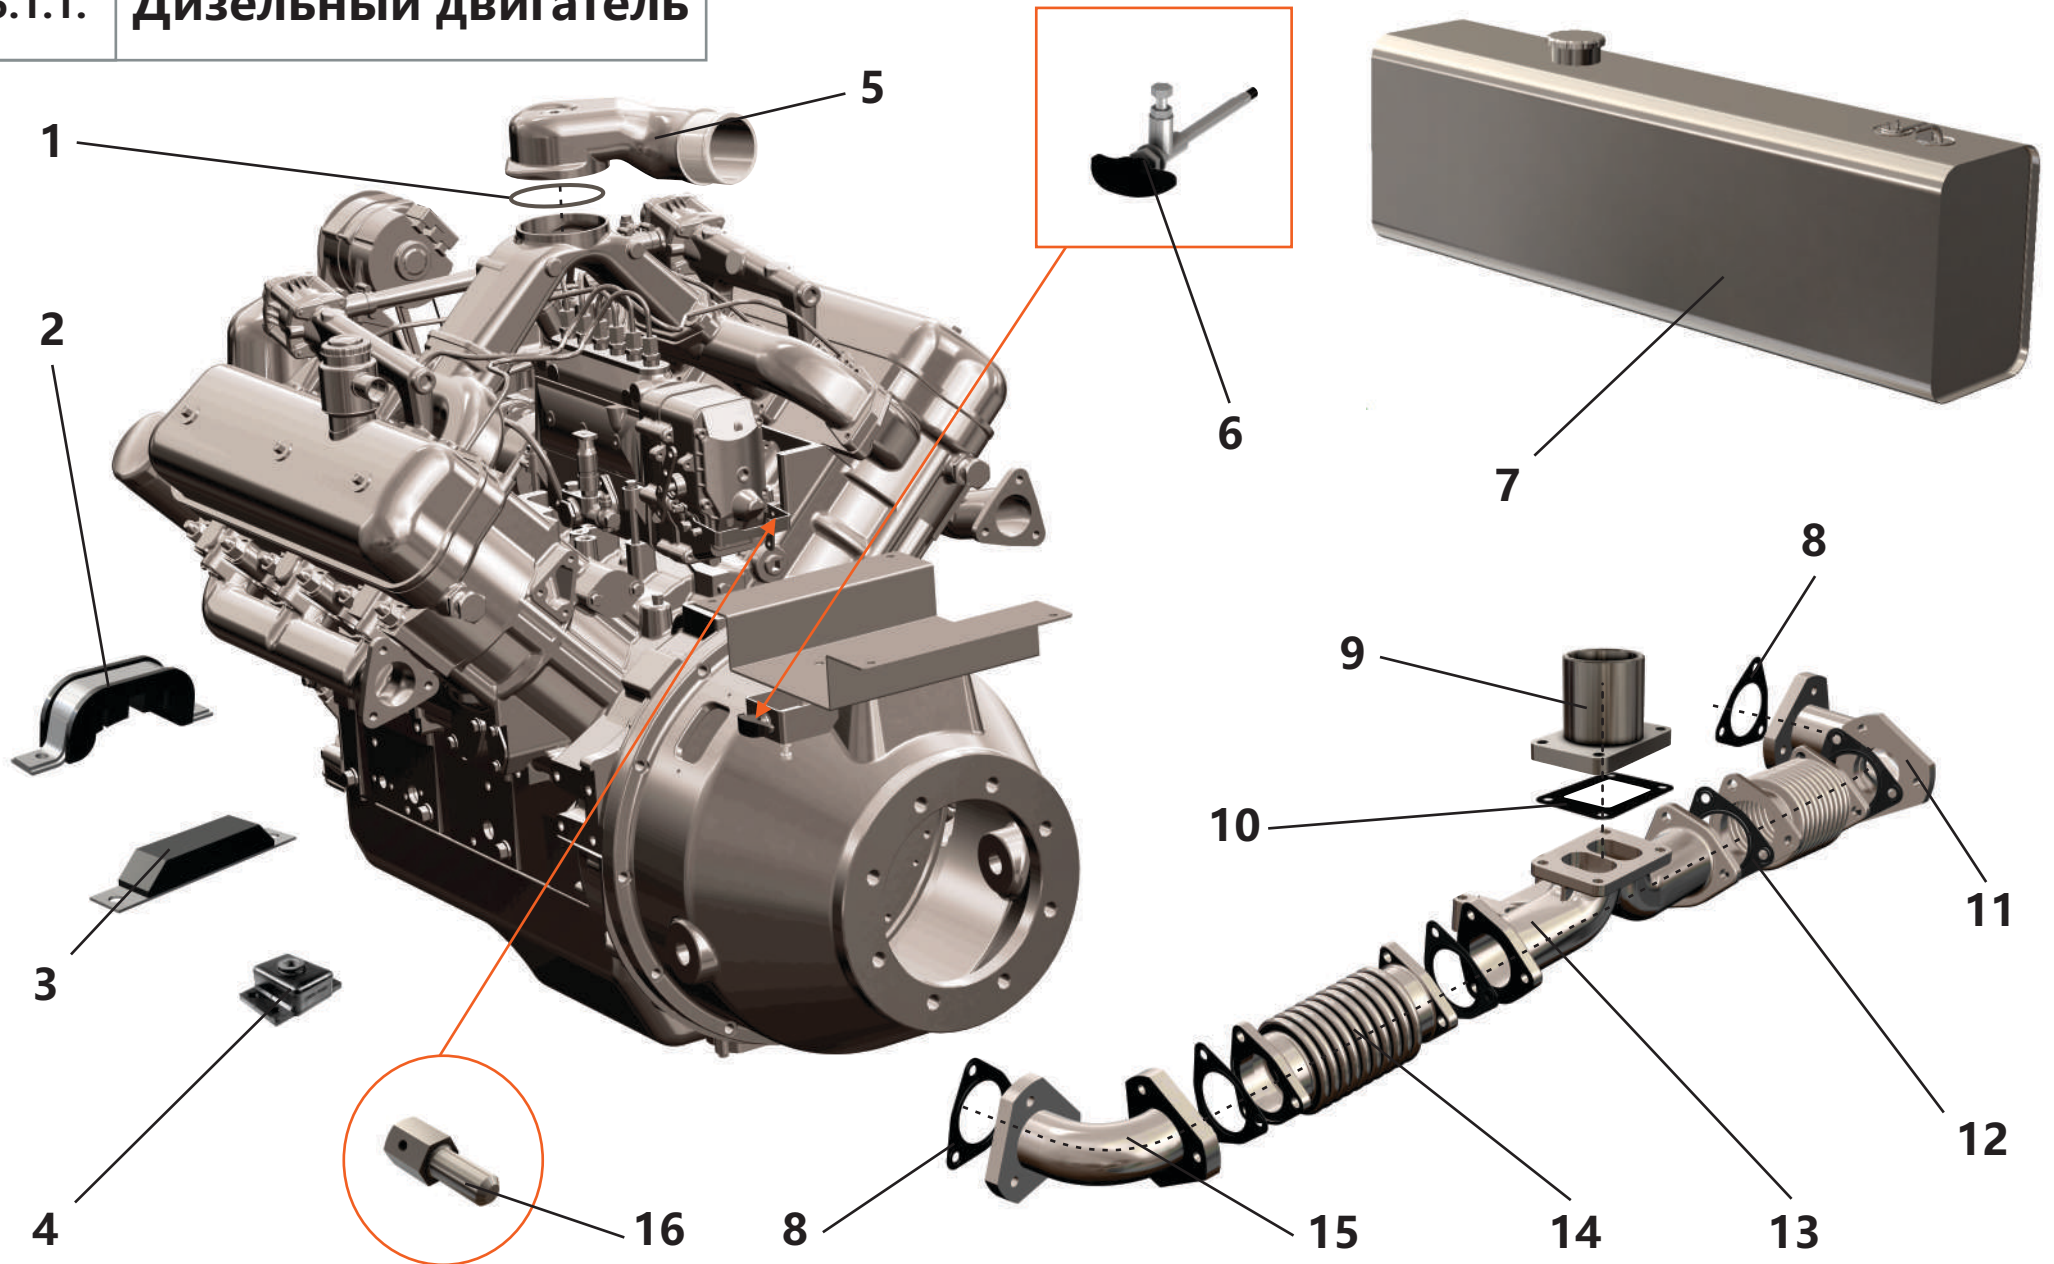

5.1.1. Дизельный двигатель

5.1.1. Дизельный двигатель

Поз.	Артикул	Наименование	Кол-во	Ед. измер.
1	ЗИФ-00025388	Кольцо уплотнительное	1	шт.
2	ЗИФ-00023613	Амортизатор	1	шт.
3	ЗИФ-00025374	Подушка двигателя	1	шт.
4	ЗИФ-00025299	Амортизатор	2	шт.
5	ЗИФ-00025387	Патрубок впускной	1	шт.
6	ЗИФ-00005903	Тяга управления	1	шт.
7	ЗИФ-00023409	Бак топливный 190 л	1	шт.
8	ЗИФ-00025379	Прокладка	2	шт.
9	ЗИФ-00025382	Патрубок выхлопной	1	шт.
10	ЗИФ-00025381	Прокладка	1	шт.
11	ЗИФ-00025376	Газоотвод правый	1	шт.
12	ЗИФ-00025380	Прокладка	4	шт.
13	ЗИФ-00032340	Патрубок-кронштейн	1	шт.
14	ЗИФ-00025377	Сильфон в сборе	1	шт.
15	ЗИФ-00025375	Газоотвод левый	1	шт.
16	ЗИФ-00005679	Зажим	1	шт.