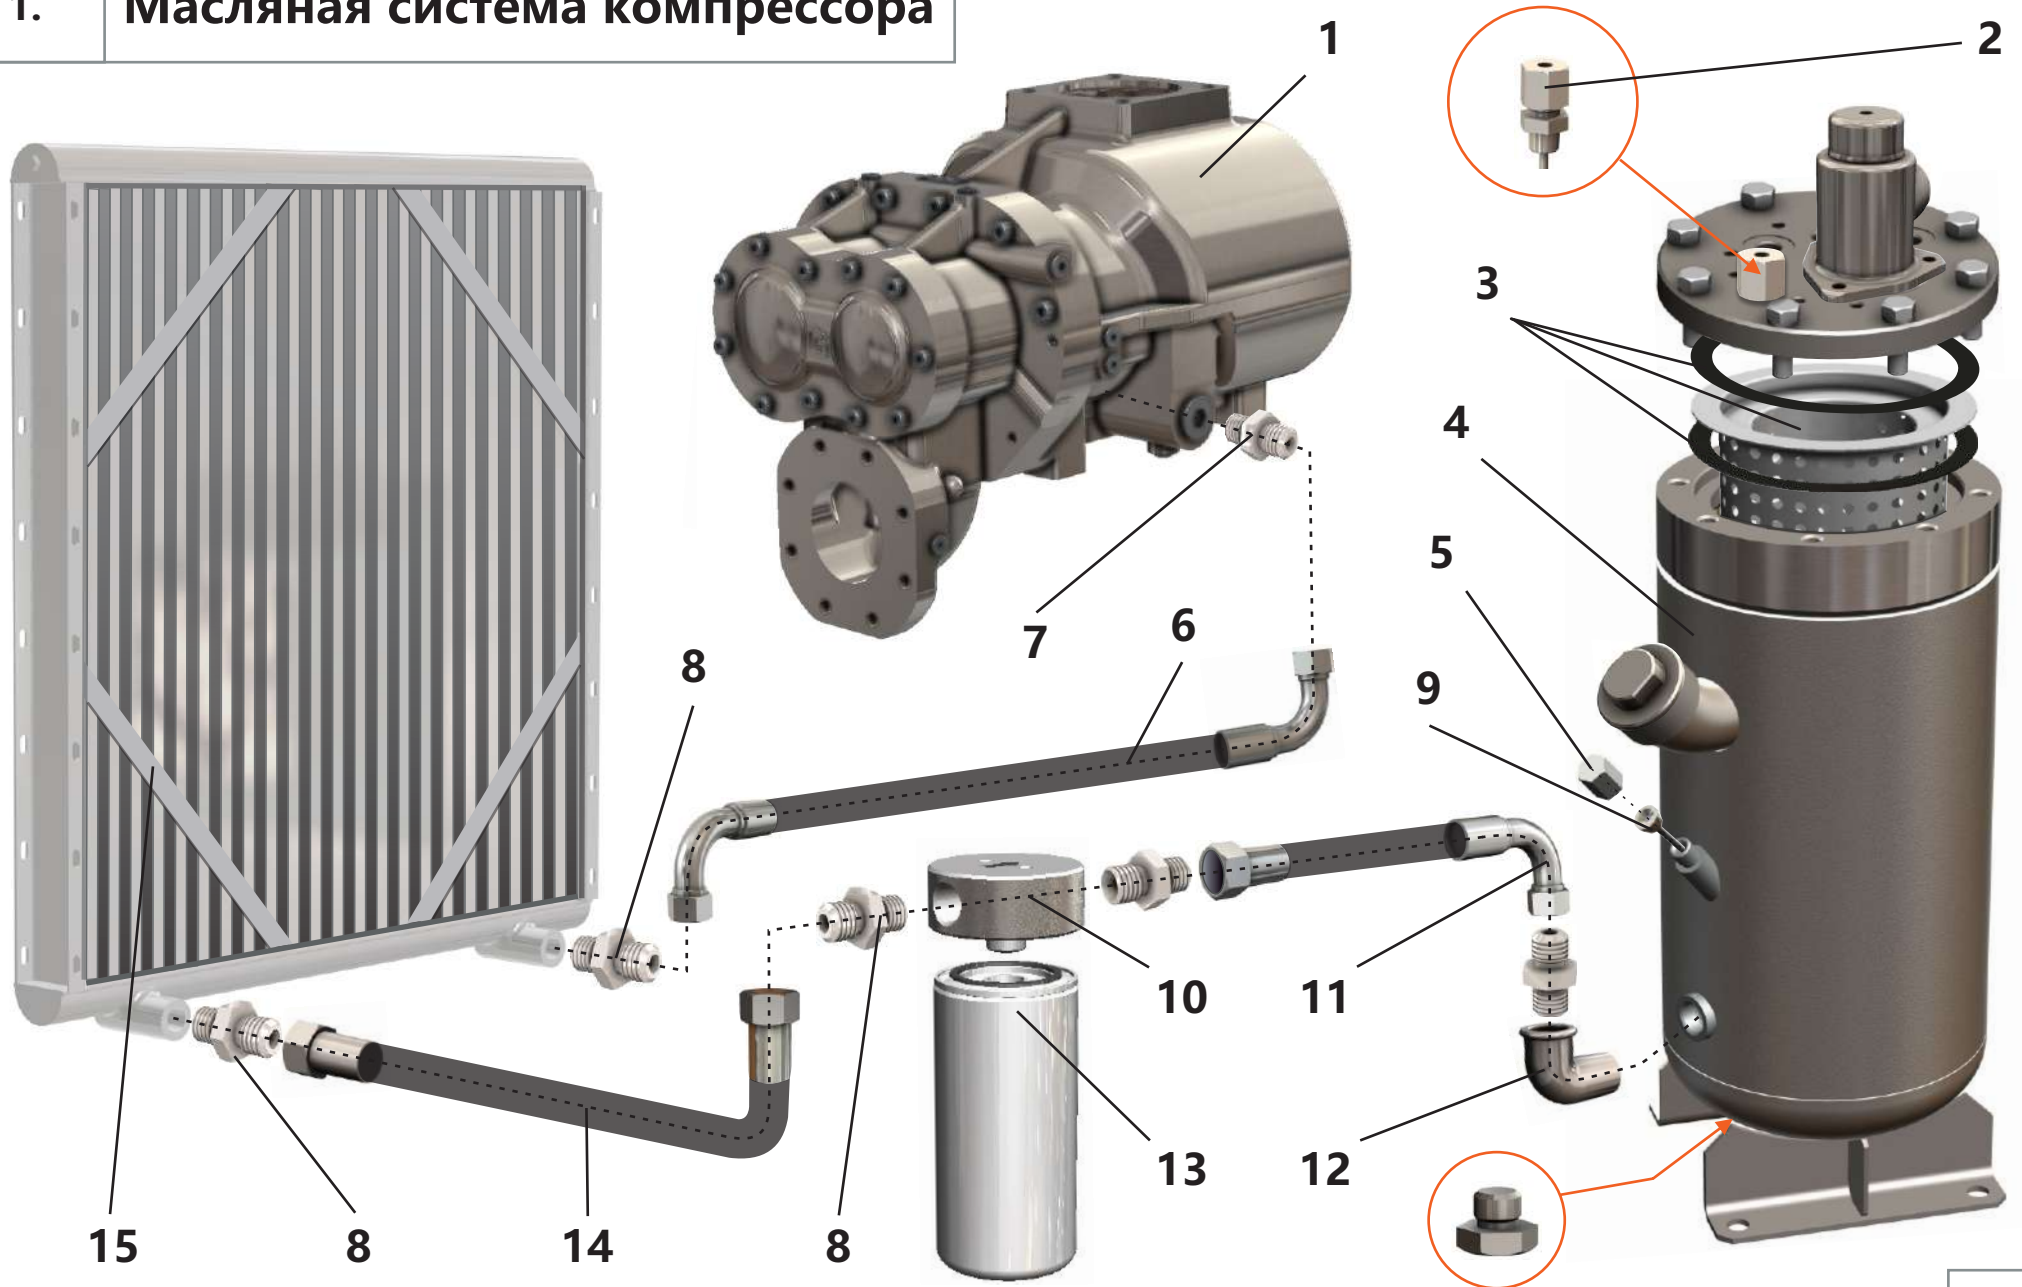

1. Масляная система компрессора

1. Масляная система компрессора

Поз.	Артикул	Наименование	Кол-во	Ед. измер.
1	ЗИФ-00030033	Компрессор	1	шт.
	ЗИФ-00006865	Шпонка	1	шт.
2	ЗИФ-00010936	Фильтр	1	шт.
3	ЗИФ-00021579	Фильтроэлемент сепаратора сжатого воздуха	1	шт.
	ЗИФ-00022595	Прокладка	2	шт.
4	ЗИФ-00033512	Сосуд, работающий под давлением	1	шт.
5	ЗИФ-00005700	Пробка масломера	1	шт.
6	ЗИФ-00030613	Рукав РВД	1	шт.
7	ЗИФ-00030524	Штуцер	1	шт.
8	ЗИФ-00006576	Штуцер	5	шт.
9	ЗИФ-00006228	Масломер	1	шт.
10	ЗИФ-00006578	Крышка фильтра масляного	1	шт.
11	ЗИФ-00016058	Рукав РВД	1	шт.
12	ЗИФ-00008991	Угольник	1	шт.
13	ЗИФ-00010387	Фильтроэлемент масляного фильтра	1	шт.
14	ЗИФ-00030614	Рукав РВД	1	шт.
15	ЗИФ-00008130	Маслоохладитель	1	шт.