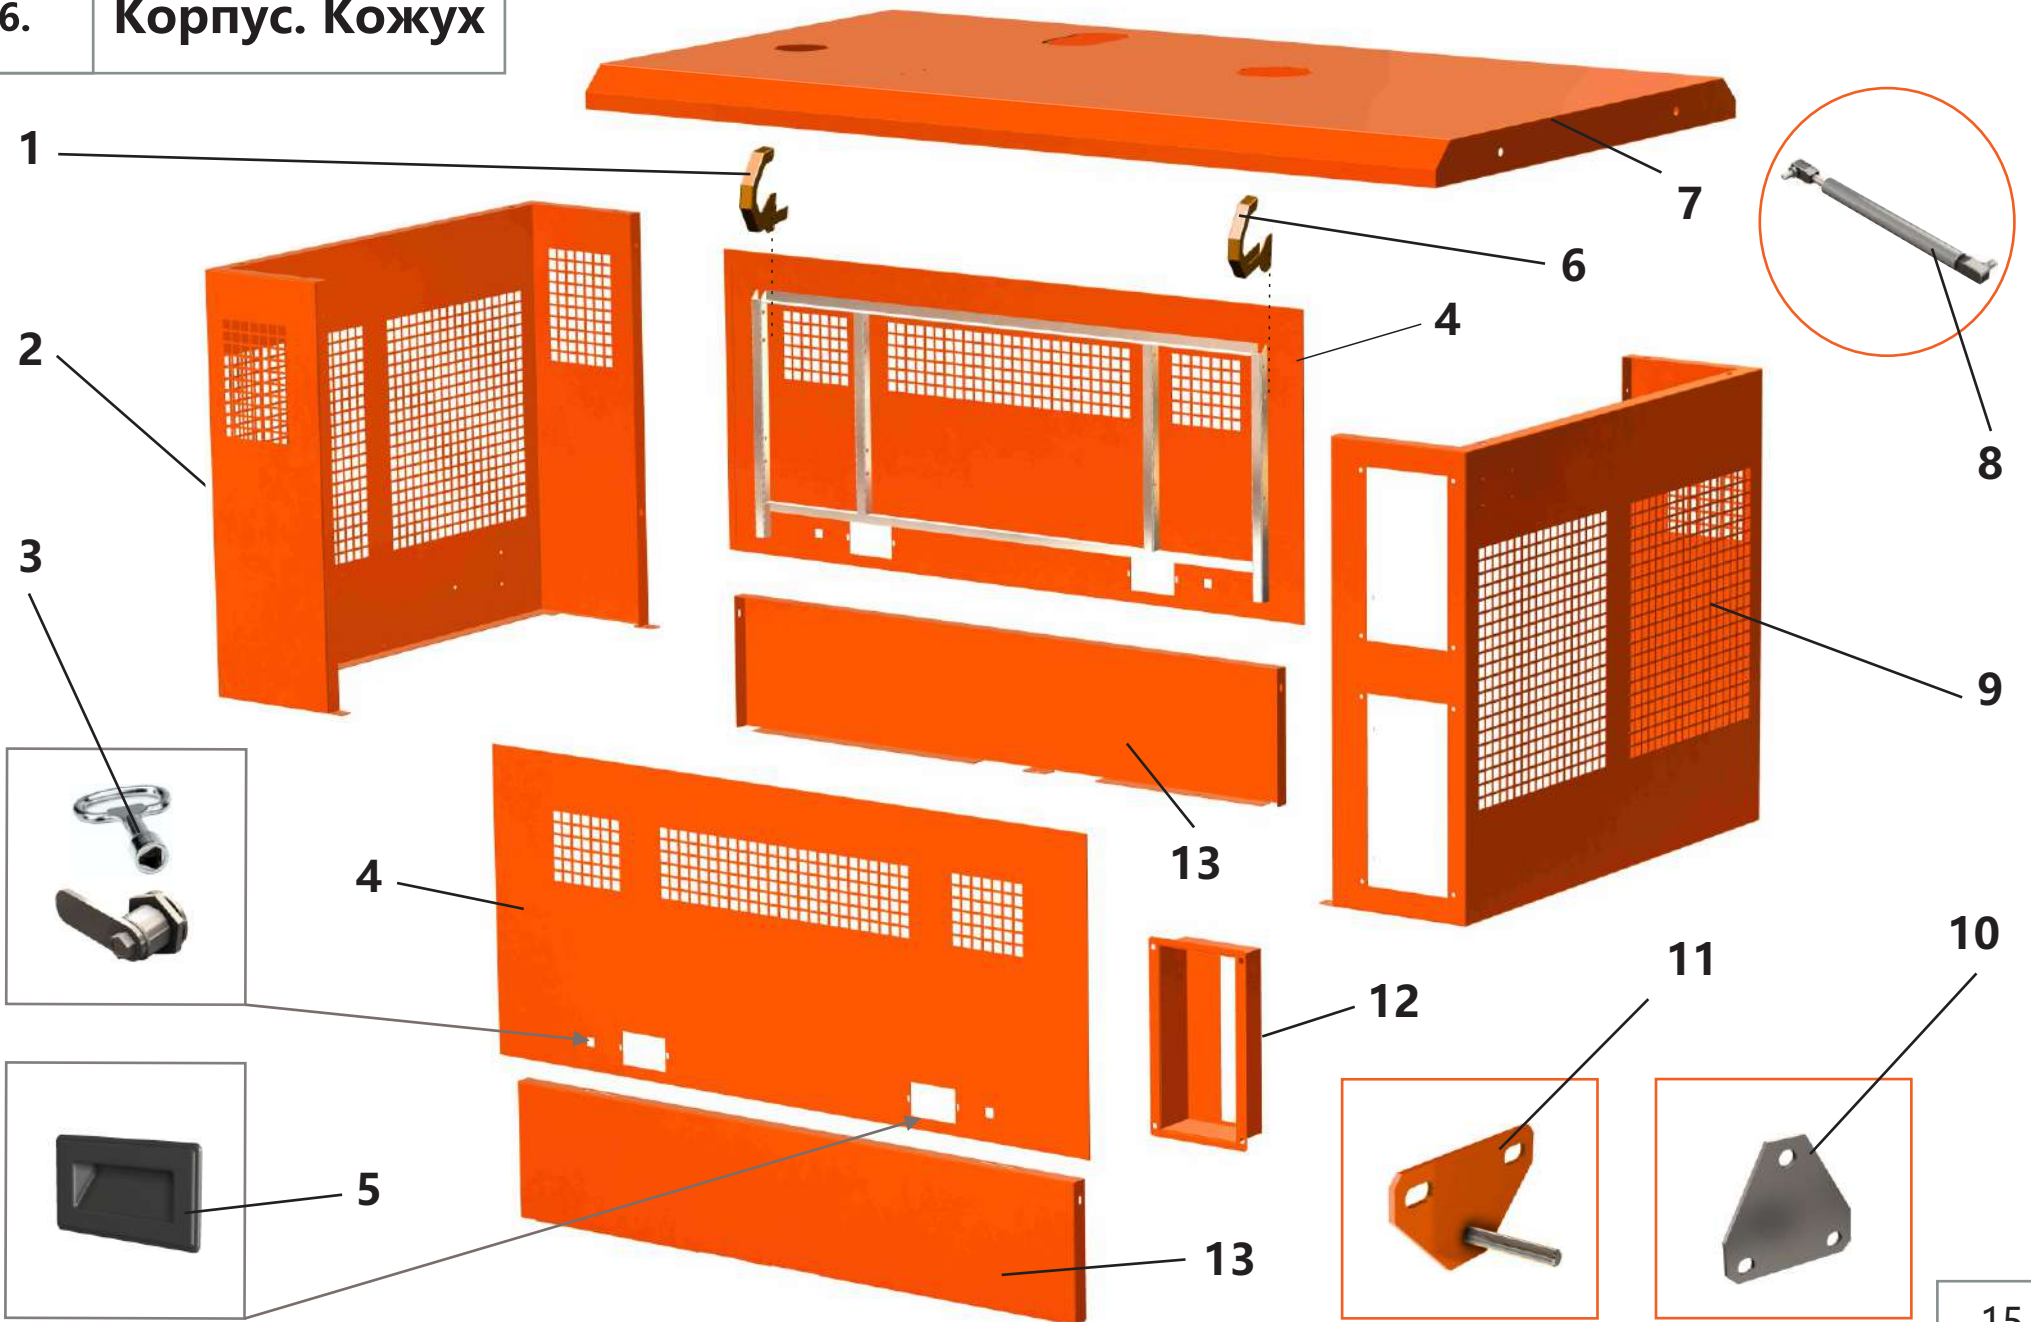

6. Корпус. Кожух

6. Корпус. Кожух

Поз.	Артикул	Наименование	Кол-во	Ед. измер.
1	ЗИФ-00018783	Звено левое	2	шт.
2	ЗИФ-00024336	Щит торцевой	1	шт.
3	ЗИФ-00010609	Замок	4	шт.
4	ЗИФ-00024334	Щит подъемный	2	шт.
5	ЗИФ-00018787	Ручка люка утопленная	4	шт.
6	ЗИФ-00018782	Звено правое	2	шт.
7	ЗИФ-00024332	Крыша	1	шт.
8	ЗИФ-00016287	Упор газовый	4	шт.
9	ЗИФ-00024333	Щит торцевой	1	шт.
10	ЗИФ-00018784	Кронштейн подвижный	4	шт.
11	ЗИФ-00018781	Кронштейн с осью	4	шт.
12	ЗИФ-00024335	Ниша	1	шт.
13	ЗИФ-00024337	Юбка	2	шт.