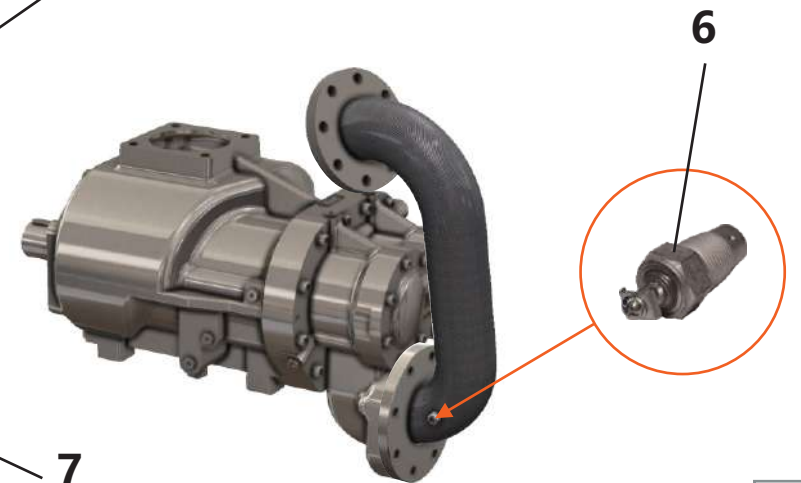

3. Электрооборудование

3. Электрооборудование

Поз.	Артикул	Наименование	Кол-во	Ед. измер.
1	ЗИФ-00010107	Аккумуляторная батарея	1	шт.
2	ЗИФ-00005830	Датчик сигнализации температуры	1	шт.
3	ЗИФ-00005829	Датчик аварийного давления масла	1	шт.
4	ЗИФ-00005832	Датчик указателя температуры	1	шт.
5	ЗИФ-00021661	Щит приборный	1	шт.
6	ЗИФ-00005831	Датчик сигнализации температуры	1	шт.
7	ЗИФ-00015238	Клапан электромагнитный остановки двигателя	1	шт.