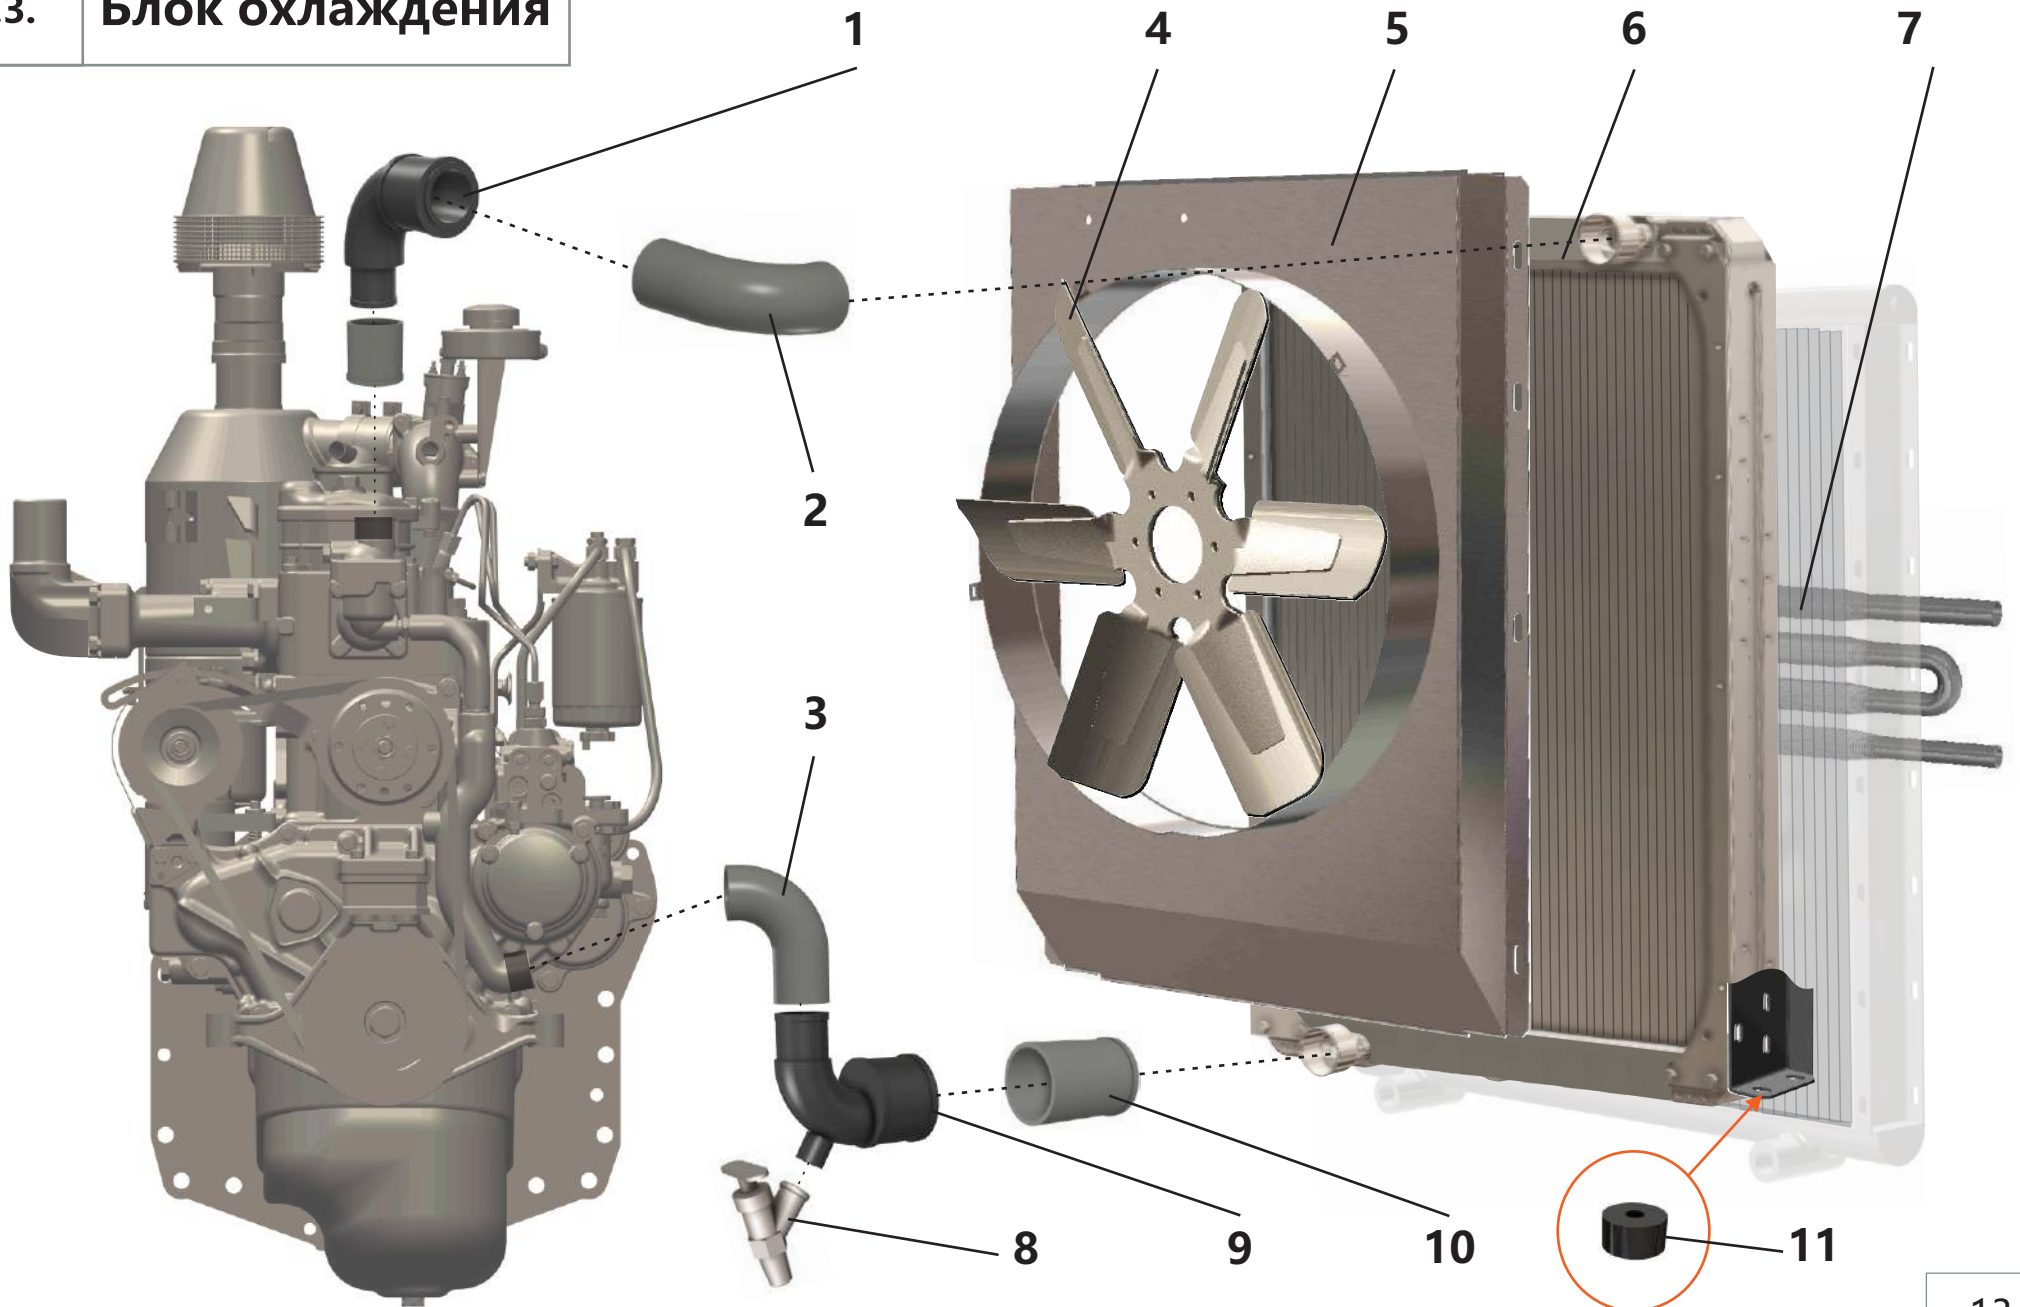

5.3. Блок охлаждения

5.3. Блок охлаждения

Поз.	Артикул	Наименование	Кол-во	Ед. измер.
1	ЗИФ-00005448	Патрубок верхний	1	шт.
2	ЗИФ-00005872	Патрубок /р/ радиатора	1	шт.
3	ЗИФ-00034706	Шланг водяного патрубка	1	шт.
4	ЗИФ-00006234	Крыльчатка вентилятора	1	шт.
5	ЗИФ-00006266	Диффузор	1	шт.
6	ЗИФ-00006467	Радиатор в сборе	1	шт.
7	ЗИФ-00016030	Радиатор масляный	1	шт.
8	ЗИФ-00005853	Кран сливной в сборе	1	шт.
9	ЗИФ-00006268	Патрубок нижний	1	шт.
10	ЗИФ-00006465	Патрубок силикон	1	шт.
11	ЗИФ-00005873	Подушка	4	шт.