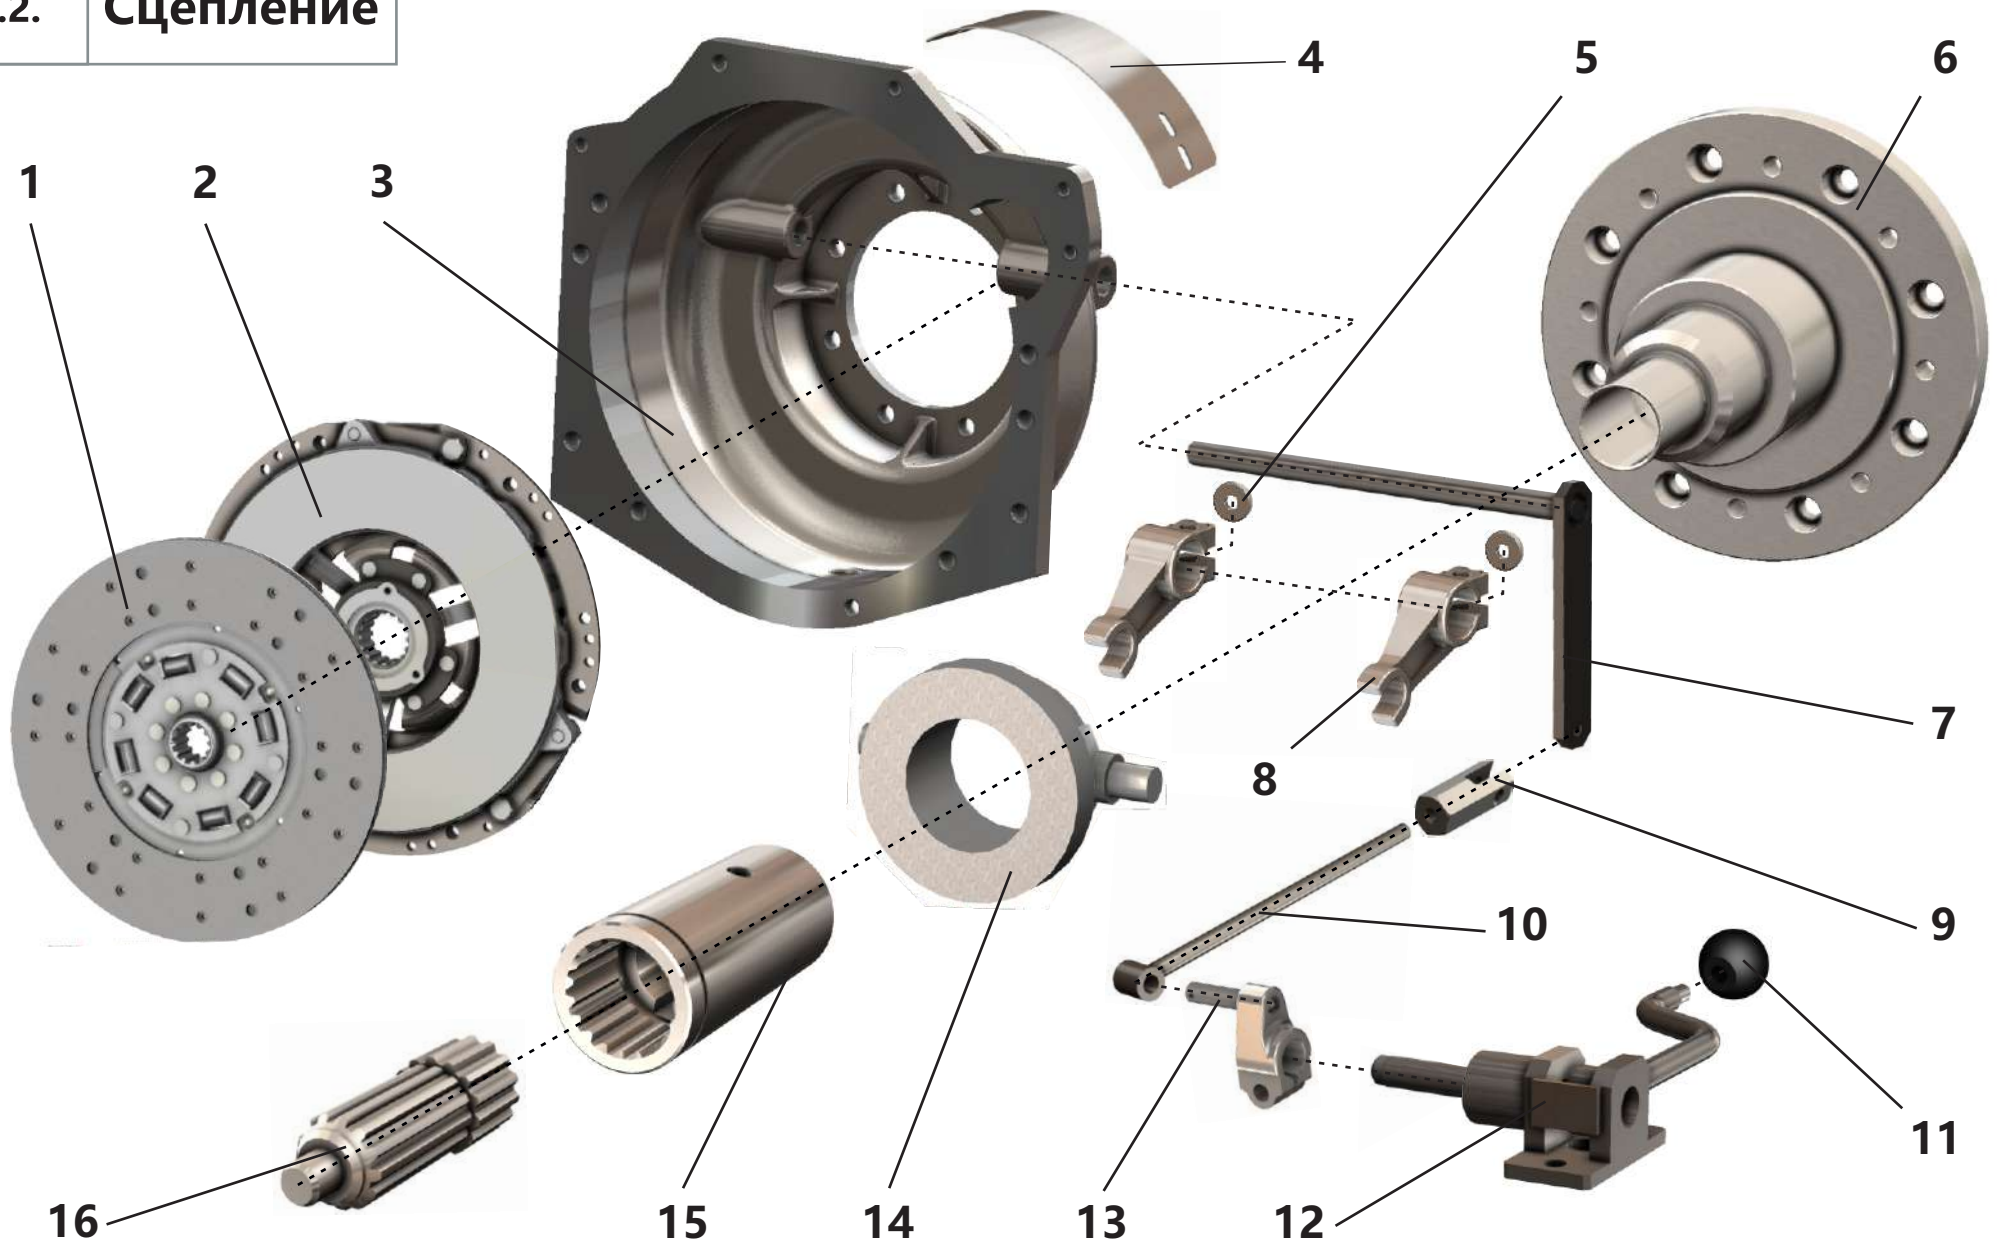

5.2. Сцепление

5.2. Сцепление

Поз.	Артикул	Наименование	Кол-во	Ед. измер.
1	ЗИФ-00019608	Диск сцепления ведомый	1	шт.
2	ЗИФ-00019762	Диск сцепления нажимной в сб.	1	шт.
3	ЗИФ-00017808	Картер сцепления	1	шт.
4	ЗИФ-00018577	Крышка картера	1	шт.
5	ЗИФ-00005692	Шпонка	2	шт.
6	ЗИФ-00030057	Кронштейн отводки	1	шт.
7	ЗИФ-00006248	Валик вилки выключения в сборе	1	шт.
8	ЗИФ-00005812	Вилка выключения сцепления	2	шт.
9	ЗИФ-00005560	Вилка	1	шт.
10	ЗИФ-00005397	Тяга выключения сцепления	1	шт.
11	ЗИФ-00017420	Шарик	1	шт.
12	ЗИФ-00005442	Рукоятка с кронштейном	1	шт.
13	ЗИФ-00023666	Рычаг	1	шт.
14	ЗИФ-00006463	Отводка	1	шт.
15	ЗИФ-00030059	Втулка	1	шт.
16	ЗИФ-00006375	Вал первичный	1	шт.