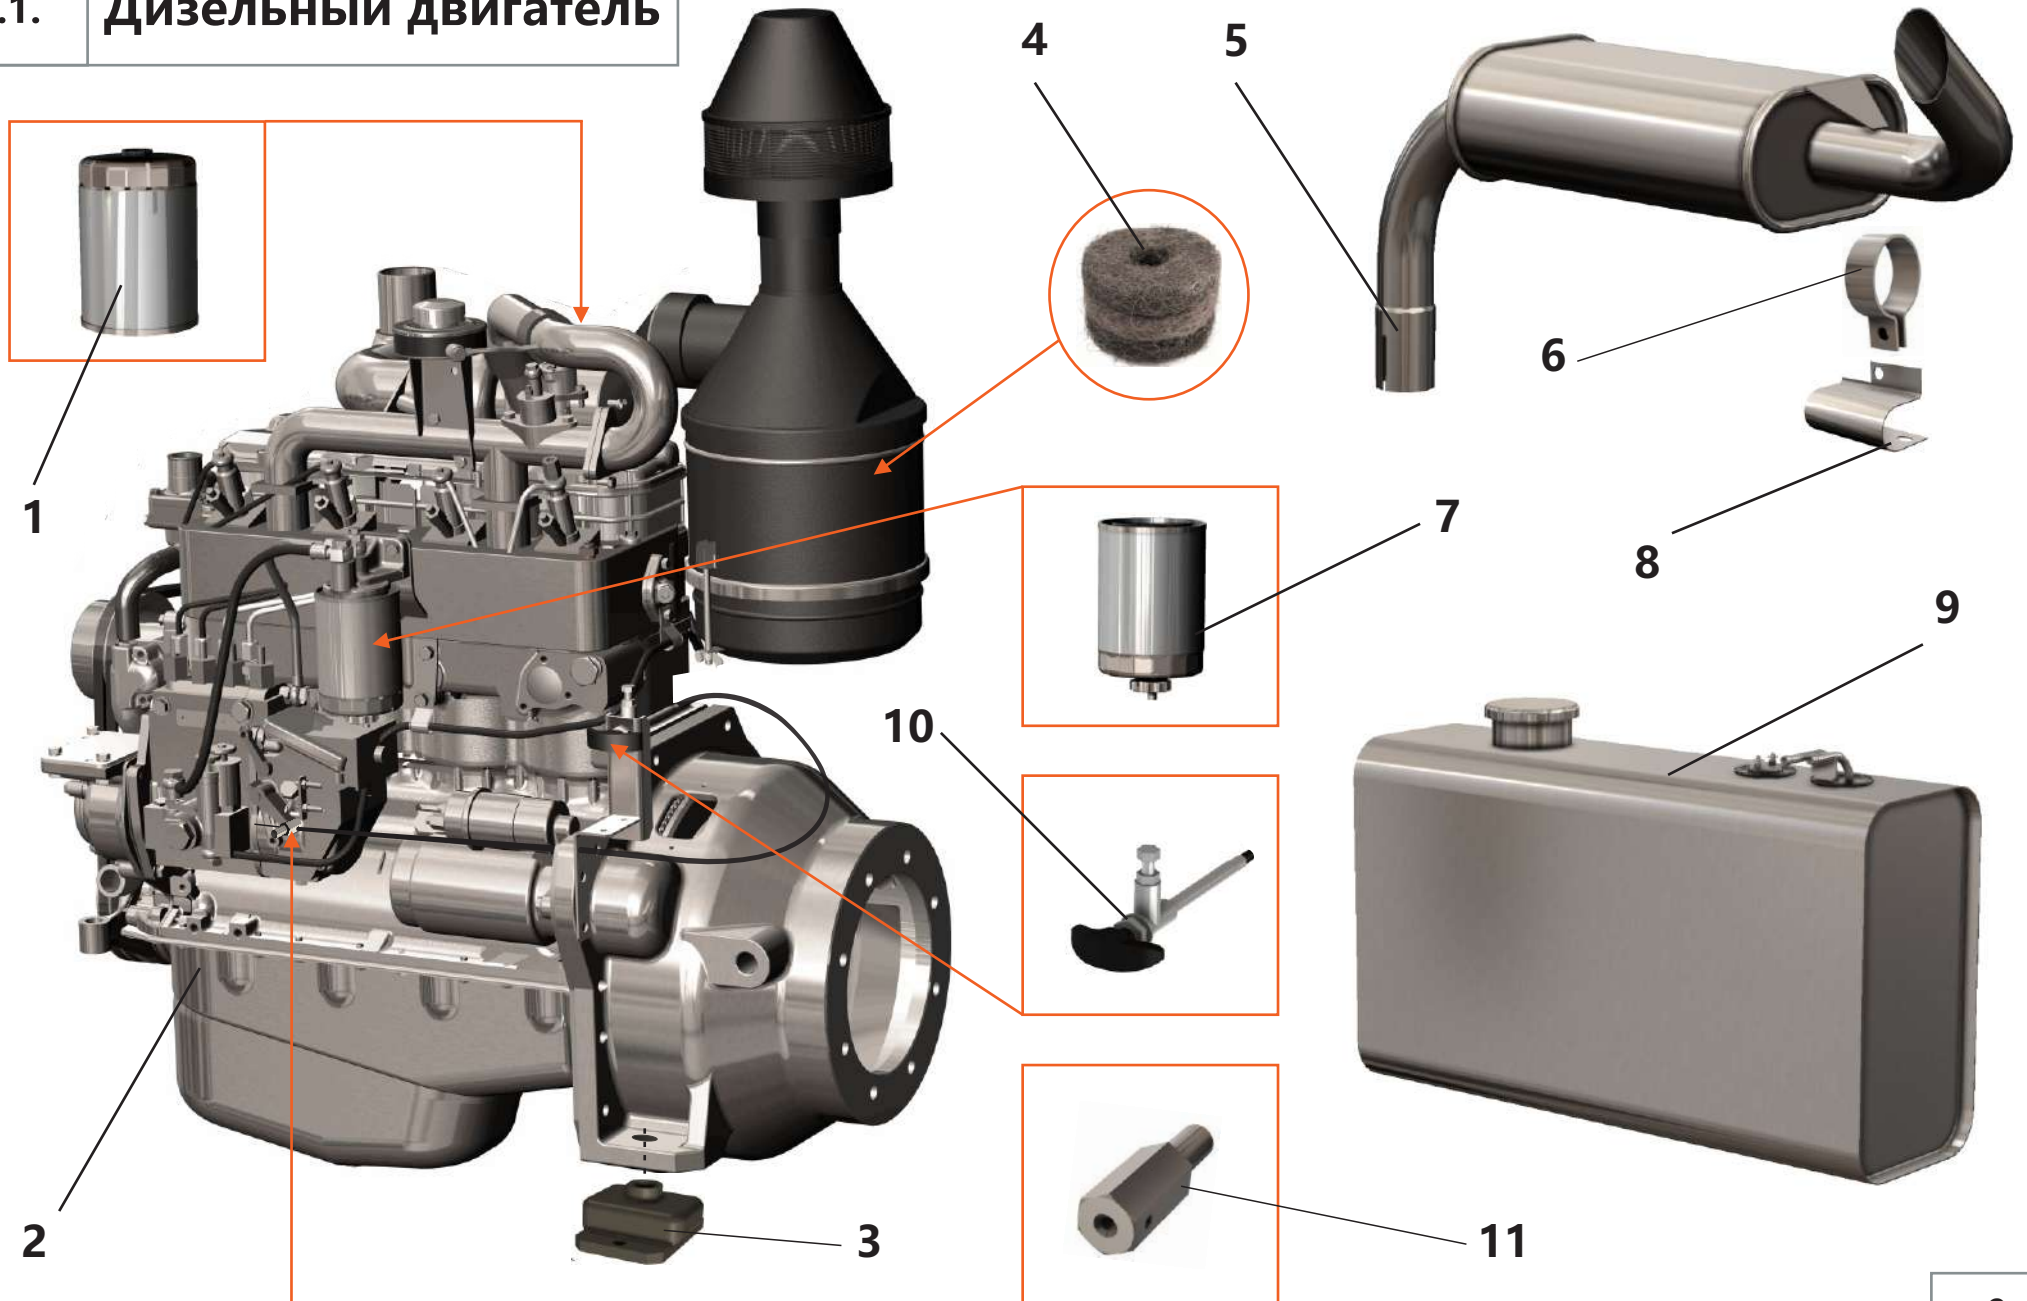

5.1. Дизельный двигатель

5.1. Дизельный двигатель

Поз.	Артикул	Наименование	Кол-во	Ед. измер.
1	ЗИФ-00010457	Фильтроэлемент масляного фильтра	1	шт.
2	ЗИФ-00029638	Дизель Д-243С-1705	1	шт.
3	ЗИФ-00008643	Амортизатор	2	шт.
4	ЗИФ-00022650	Фильтроэлемент воздушного фильтра (комплект-3шт)	1	шт.
5	ЗИФ-00018768	Глушитель	1	шт.
6	ЗИФ-00005669	Зажим	1	шт.
7	ЗИФ-00010459	Фильтроэлемент топливного фильтра	1	шт.
8	ЗИФ-00005677	Амортизатор	1	шт.
9	ЗИФ-00015682	Бак топливный (полный комплект) 80л	1	шт.
10	ЗИФ-00005903	Тяга управления	1	шт.
11	ЗИФ-00005679	Зажим	1	шт.