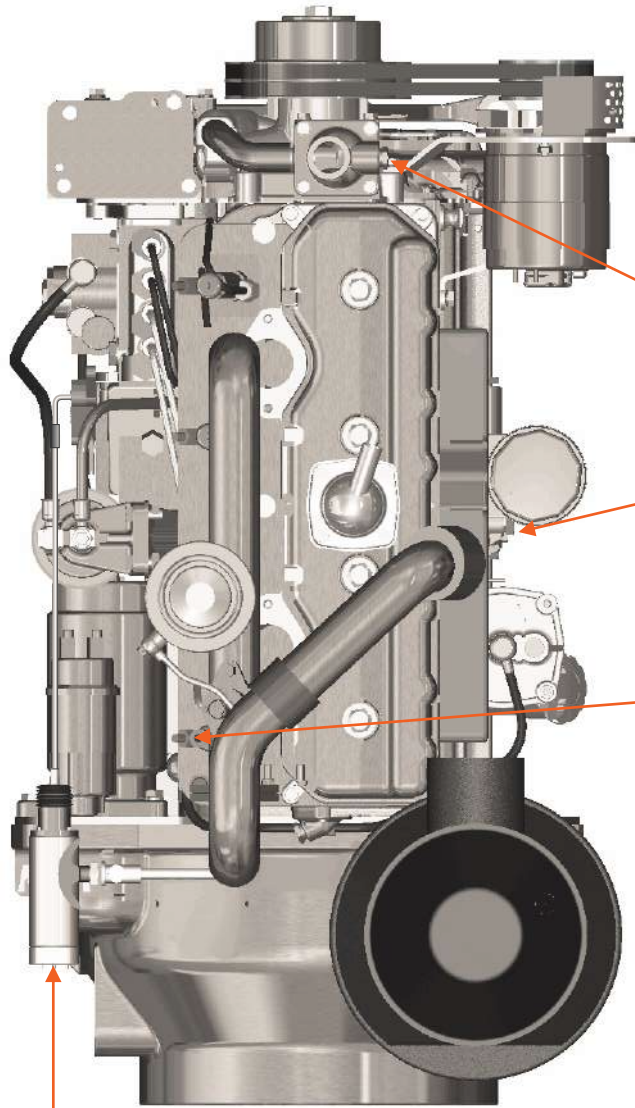

3. Электрооборудование

3. Электрооборудование

Поз.	Артикул	Наименование	Кол-во	Ед. измер.
1	ЗИФ-00010107	Аккумуляторная батарея	1	шт.
2	ЗИФ-00005830	Датчик сигнализации температуры	1	шт.
3	ЗИФ-00005829	Датчик аварийного давления масла	1	шт.
4	ЗИФ-00005832	Датчик указателя температуры	1	шт.
5	ЗИФ-00021661	Щит приборный	1	шт.
6	ЗИФ-00005831	Датчик сигнализации температуры	1	шт.
7	ЗИФ-00015238	Клапан электромагнитный остановки двигателя	1	шт.