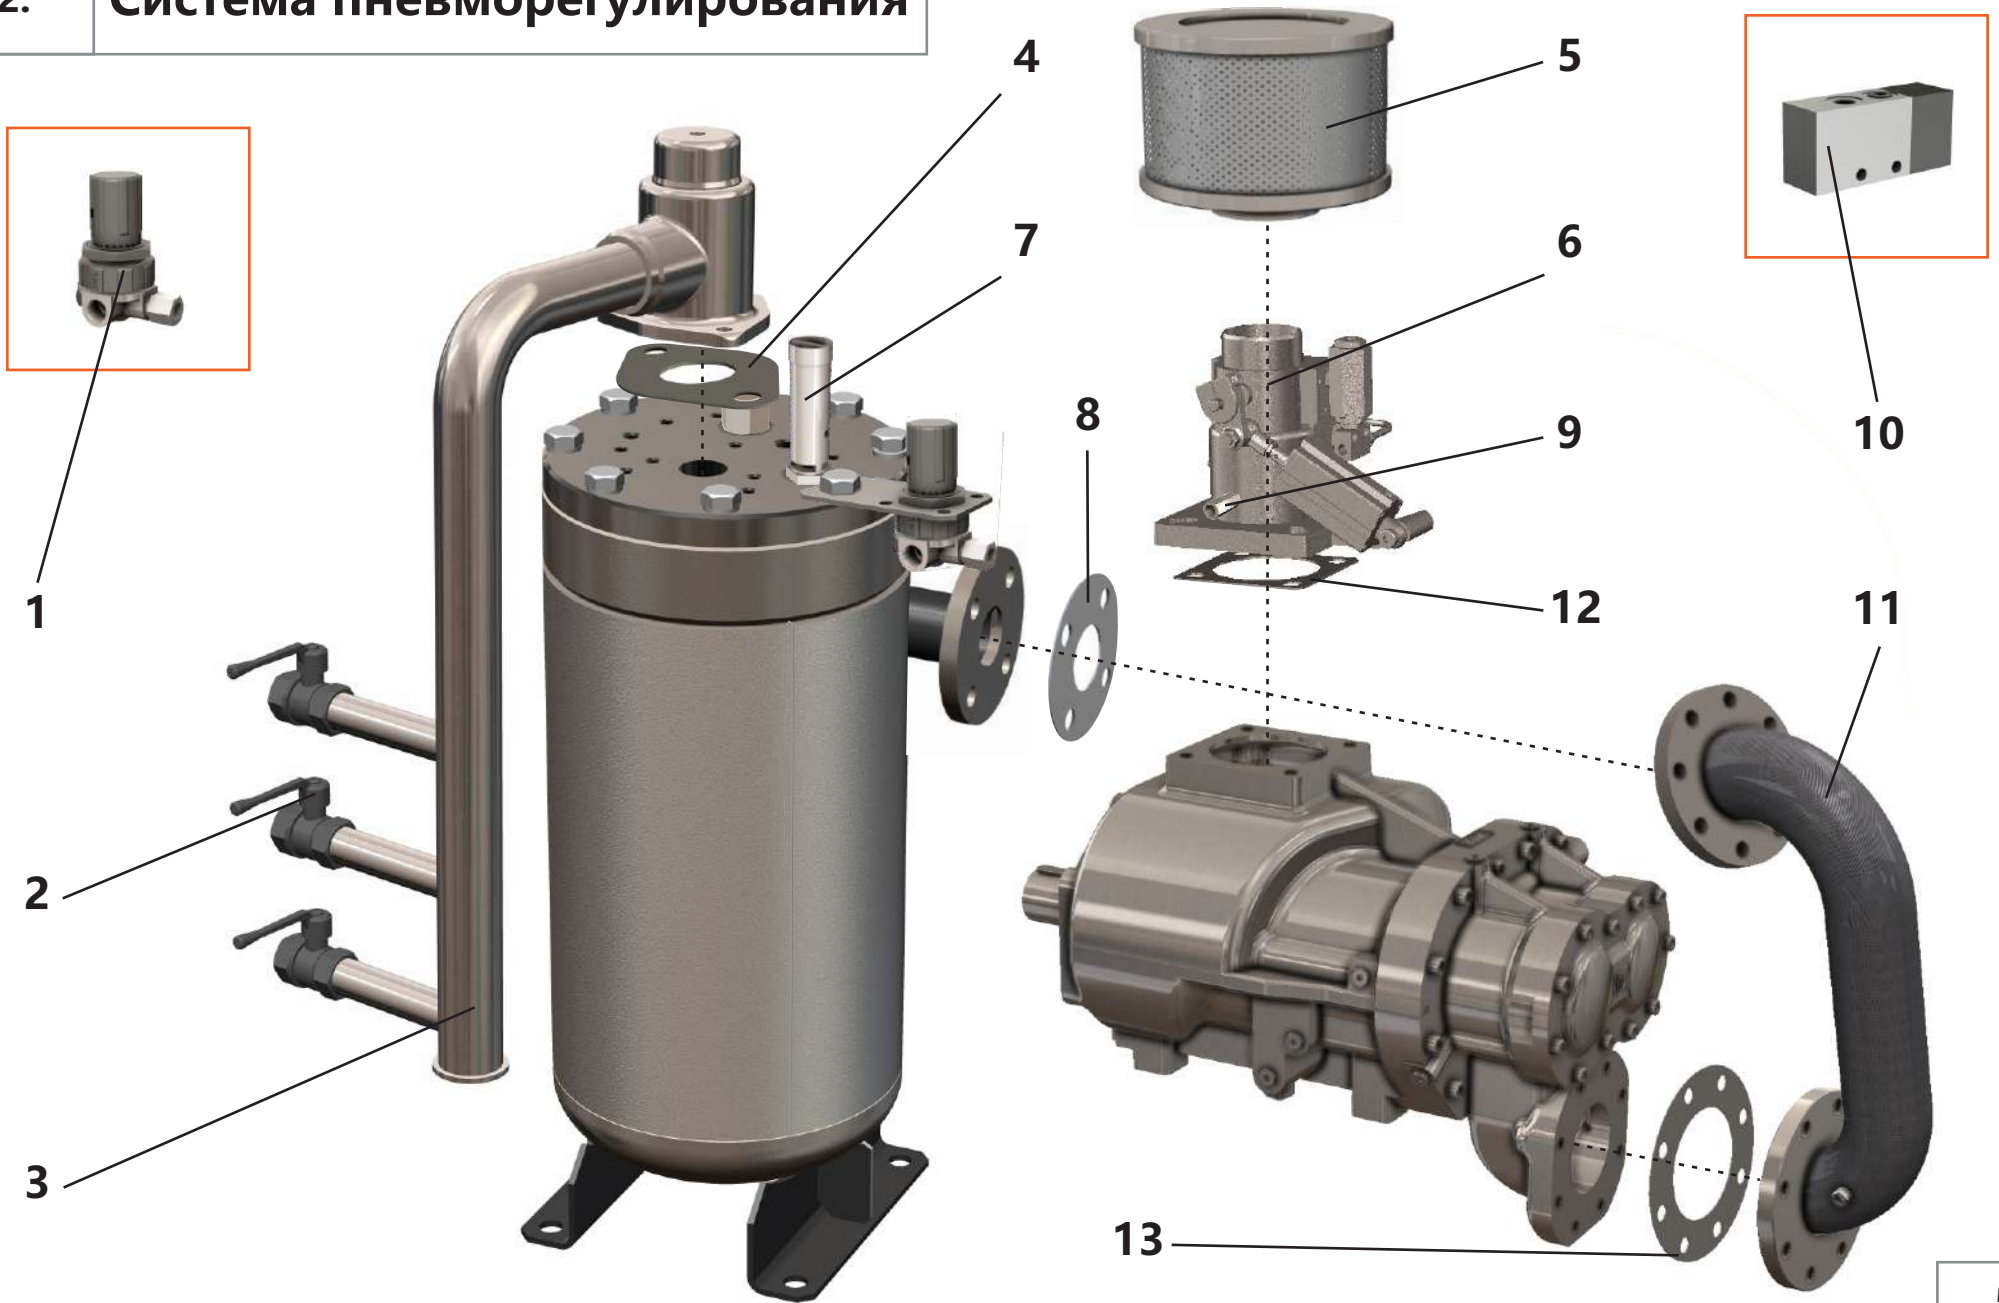

2. Система пневморегулирования

2. Система пневморегулирования

Поз.	Артикул	Наименование	Кол-во	Ед. измер.
1	ЗИФ-00027875	Клапан пропорциональный	1	шт.
2	ЗИФ-00005854	Кран шаровой	3	шт.
3	ЗИФ-00018775	Клапан минимального давления с трубой раздаточной	1	шт.
4	ЗИФ-00010063	Прокладка	1	шт.
5	ЗИФ-00015373	Фильтроэлемент воздушного фильтра	1	шт.
6	ЗИФ-00026233	Клапан дроссельный	1	шт.
7	ЗИФ-00020199	Клапан предохранительный	1	шт.
8	ЗИФ-00030126	Прокладка	1	шт.
9	ЗИФ-00011260	Клапан обратный	1	шт.
10	ЗИФ-00007058	Распределитель с пневмоуправлением 338-035	1	шт.
11	ЗИФ-00030052	Труба нагнетания	1	шт.
12	ЗИФ-00006326	Прокладка	1	шт.
13	ЗИФ-00030127	Прокладка	1	шт.