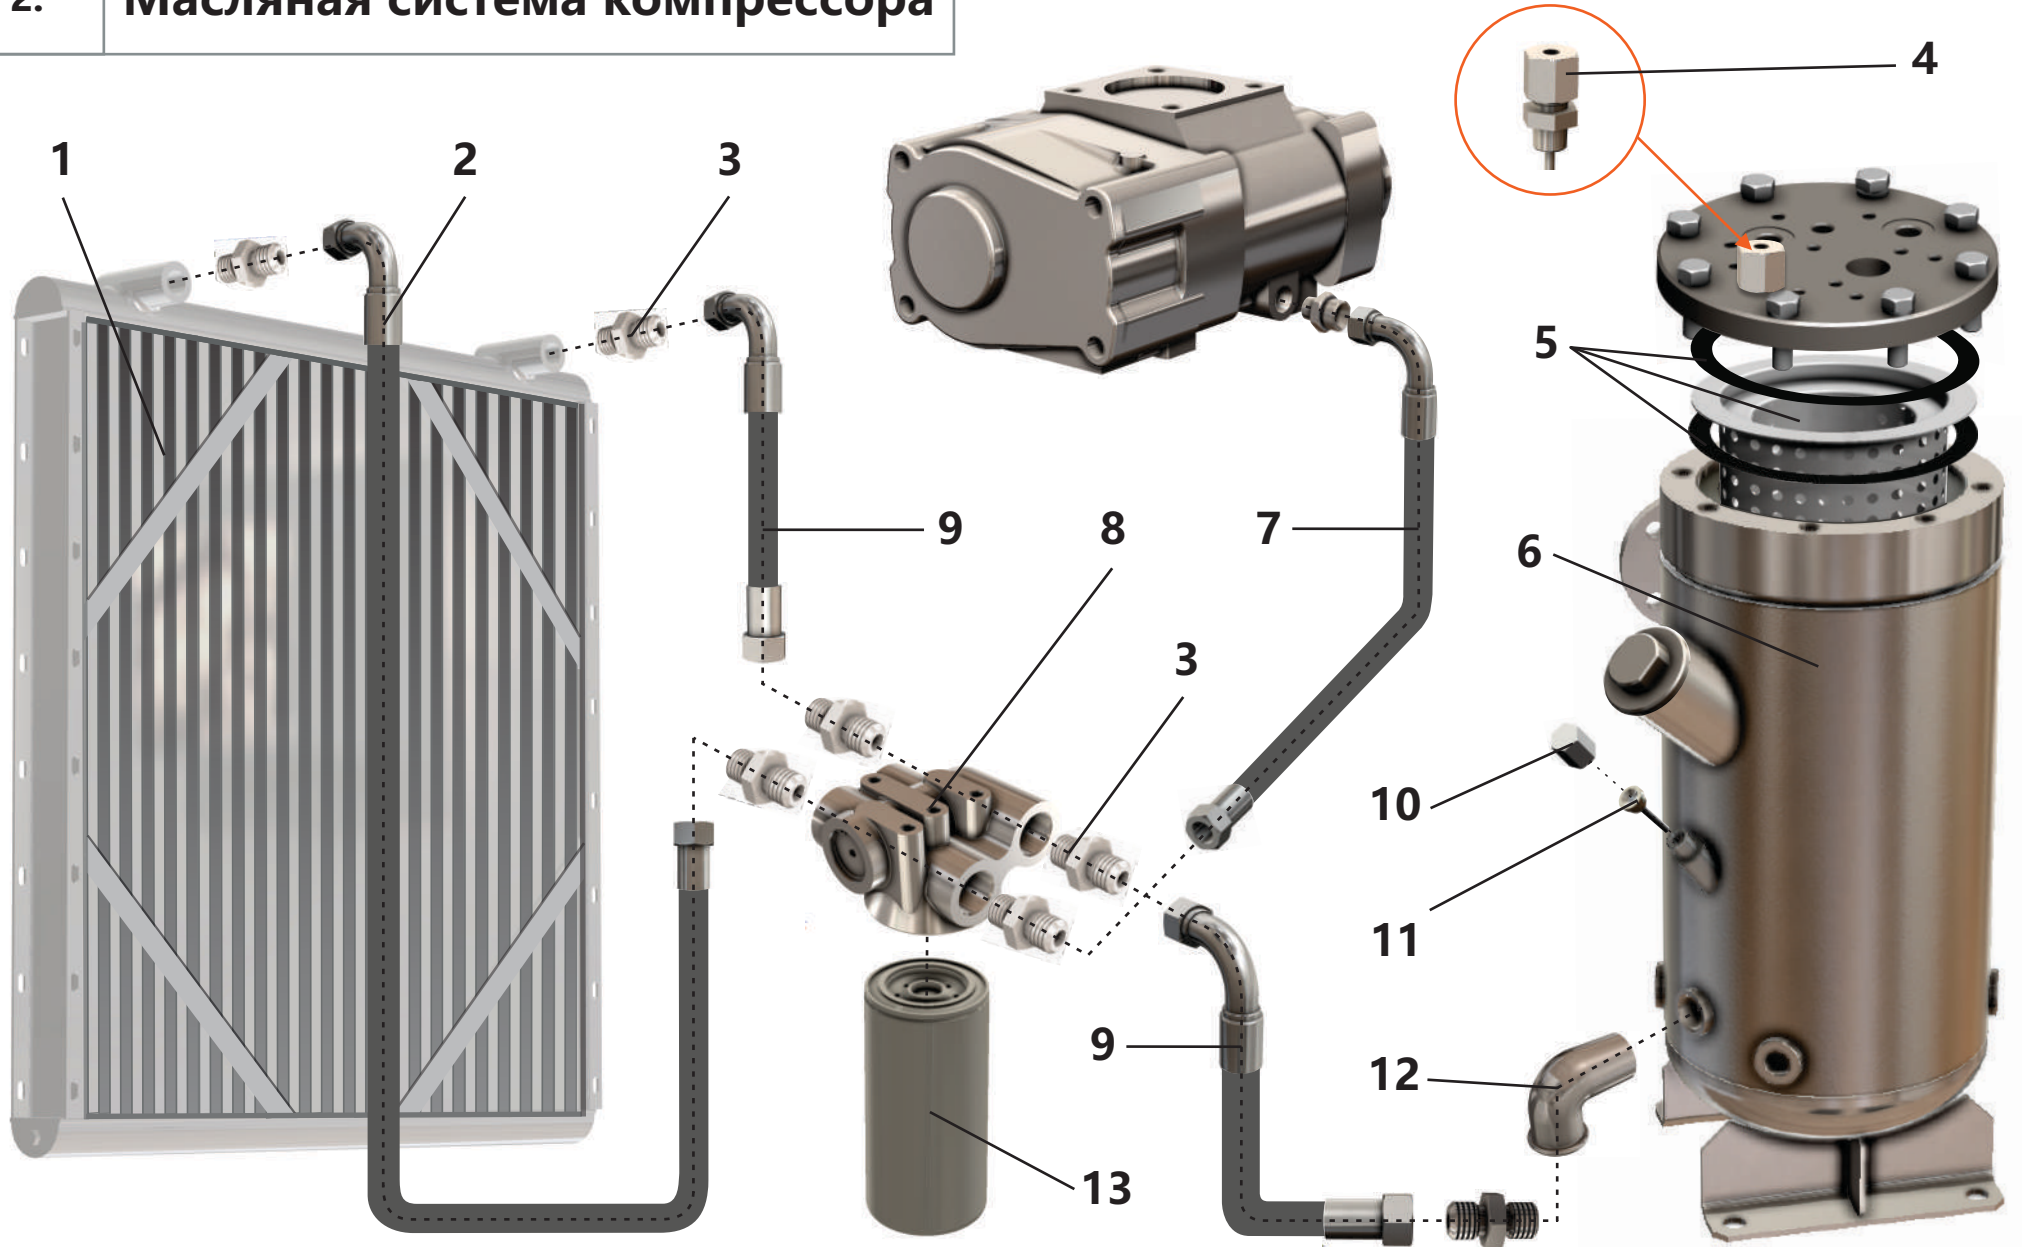

2. Масляная система компрессора

2. Масляная система компрессора

Поз.	Артикул	Наименование	Кол-во	Ед. измер.
1	ЗИФ-00008130	Маслоохладитель	1	шт.
2	ЗИФ-00010049	Рукав РВД L=1650мм	1	шт.
3	ЗИФ-00006576	Штуцер	8	шт.
4	ЗИФ-00010936	Фильтр масляный	1	шт.
5	ЗИФ-00021579	Фильтроэлемент сепаратора сжатого воздуха	1	шт.
	ЗИФ-00022595	Прокладка	2	шт.
6	ЗИФ-00006255	Сосуд, работающий под давлением	1	шт.
7	ЗИФ-00010047	Рукав РВД L=940мм	2	шт.
8	ЗИФ-00020589	Термостат	1	шт.
9	ЗИФ-00016058	Рукав РВД L=500мм	1	шт.
10	ЗИФ-00005700	Пробка масломера	1	шт.
11	ЗИФ-00006228	Масломер	1	шт.
12	ЗИФ-00008991	Угольник	1	шт.
13	ЗИФ-00010387	Фильтроэлемент масляного фильтра	1	шт.