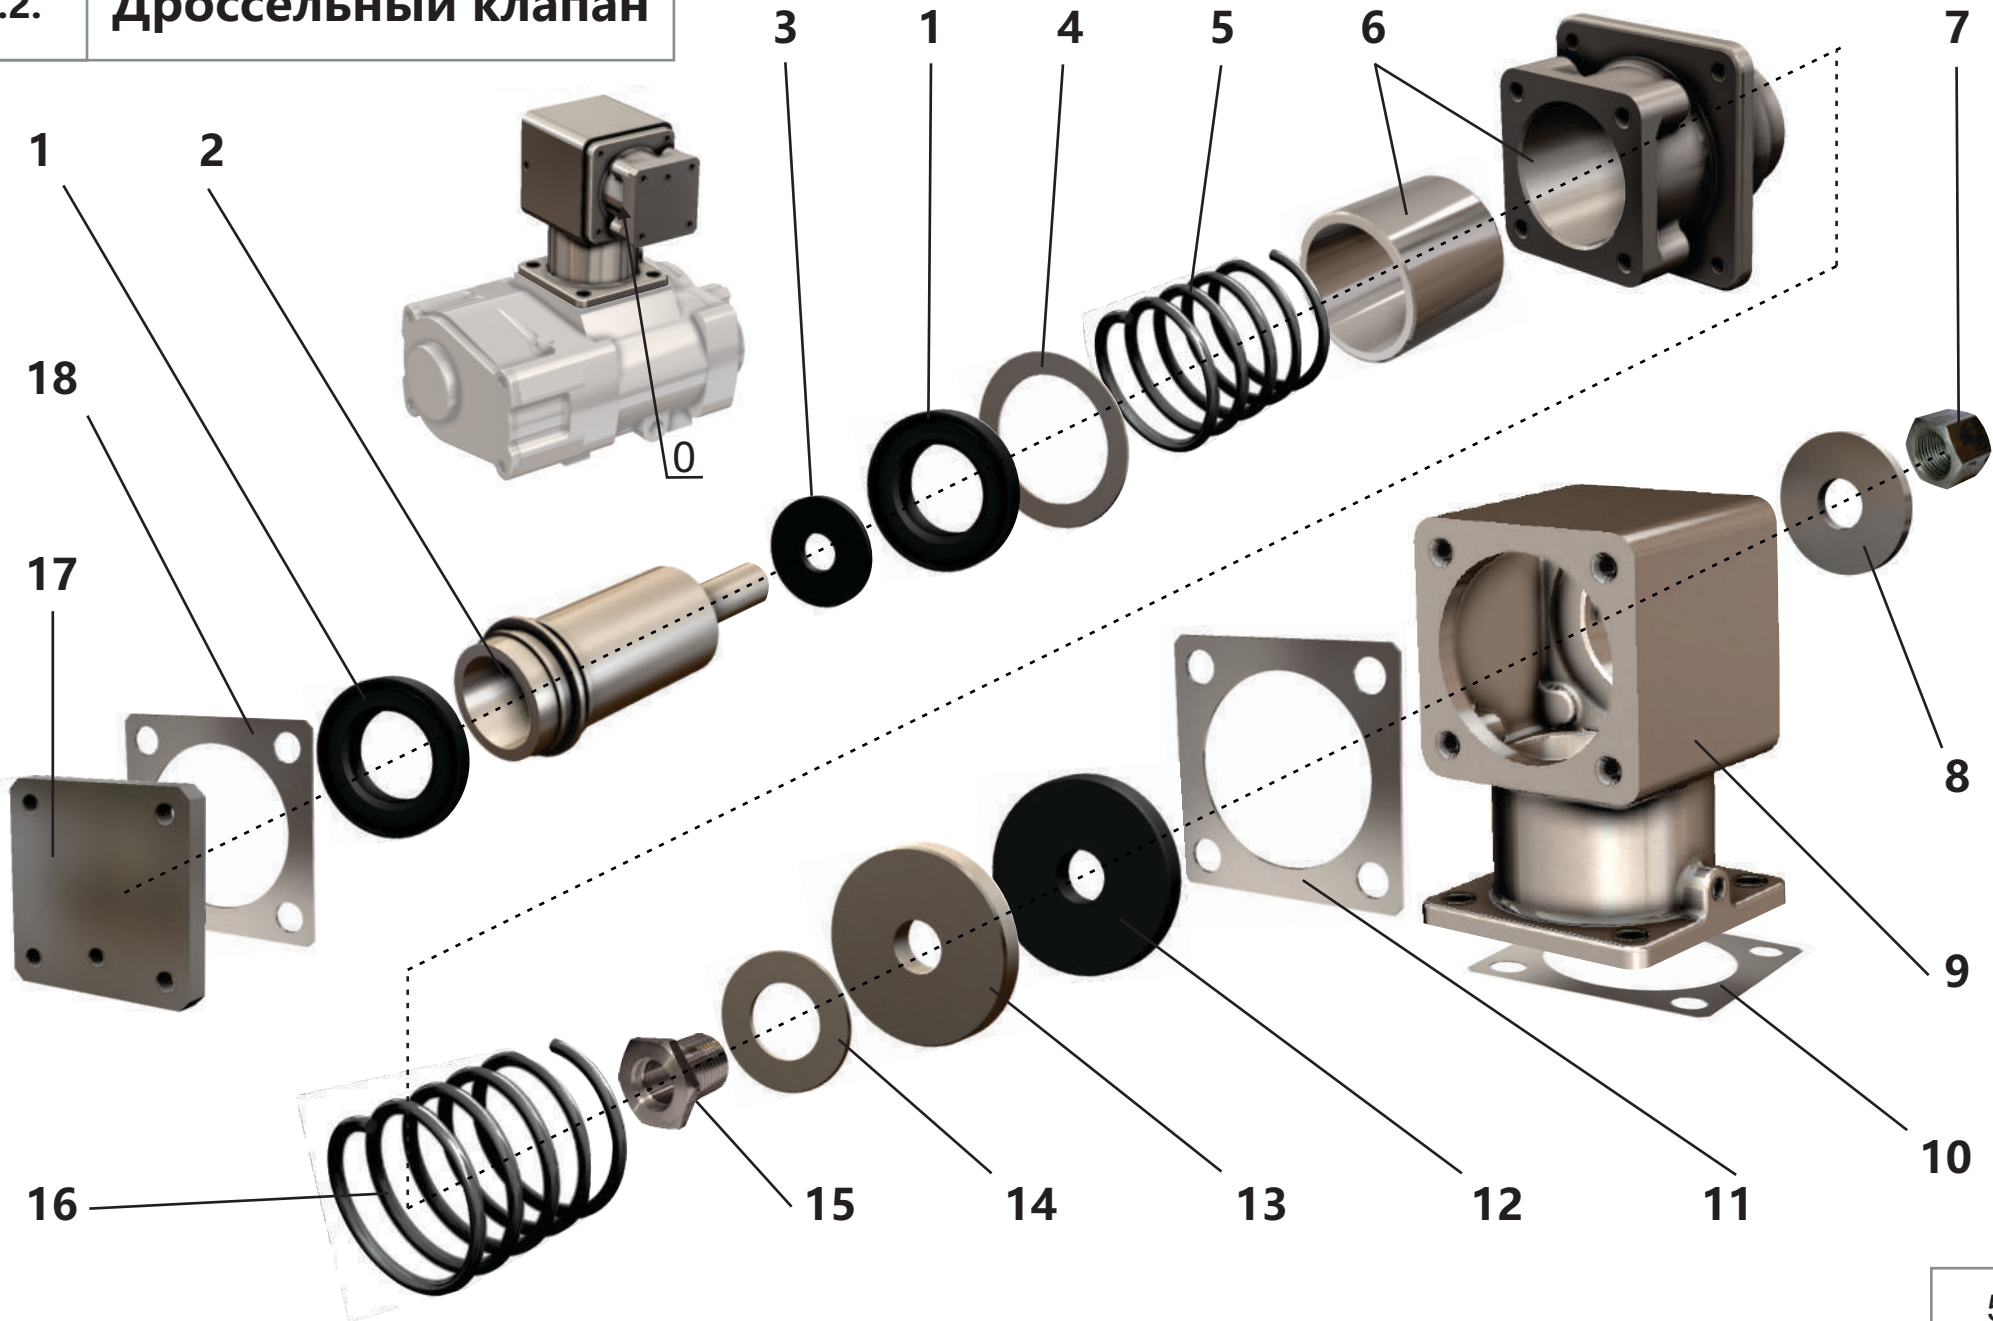

1.2. Дроссельный клапан

1.2. Дроссельный клапан

Поз.	Артикул	Наименование	Кол-во	Ед. измер.
0	ЗИФ-00006231	Клапан дроссельный	1	шт.
1	ЗИФ-00006459	Манжета	2	шт.
2	ЗИФ-00006327	Поршень	1	шт.
3	ЗИФ-00006330	Прокладка	1	шт.
4	ЗИФ-00006337	Шайба	1	шт.
5	ЗИФ-00006372	Пружина	1	шт.
6	ЗИФ-00006232	Стакан	1	шт.
7	ЗИФ-00006858	Гайка	1	шт.
8	ЗИФ-00006373	Шайба	1	шт.
9	ЗИФ-00006333	Корпус дроссельного клапана	1	шт.
10	ЗИФ-00006326	Прокладка	1	шт.
11	ЗИФ-00006371	Прокладка	1	шт.
12	ЗИФ-00006374	Прокладка	1	шт.
13	ЗИФ-00010723	Шайба	1	шт.
14	ЗИФ-00006332	Прокладка	1	шт.
15	ЗИФ-00006329	Втулка	1	шт.
16	ЗИФ-00006370	Пружина	1	шт.
17	ЗИФ-00006328	Крышка	1	шт.
18	ЗИФ-00006331	Прокладка	1	шт.