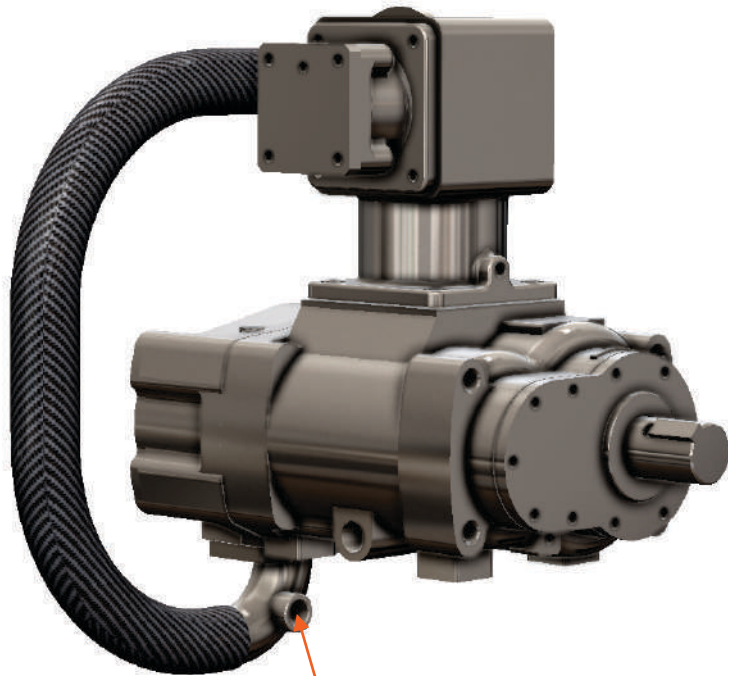

4. Электрооборудование

3