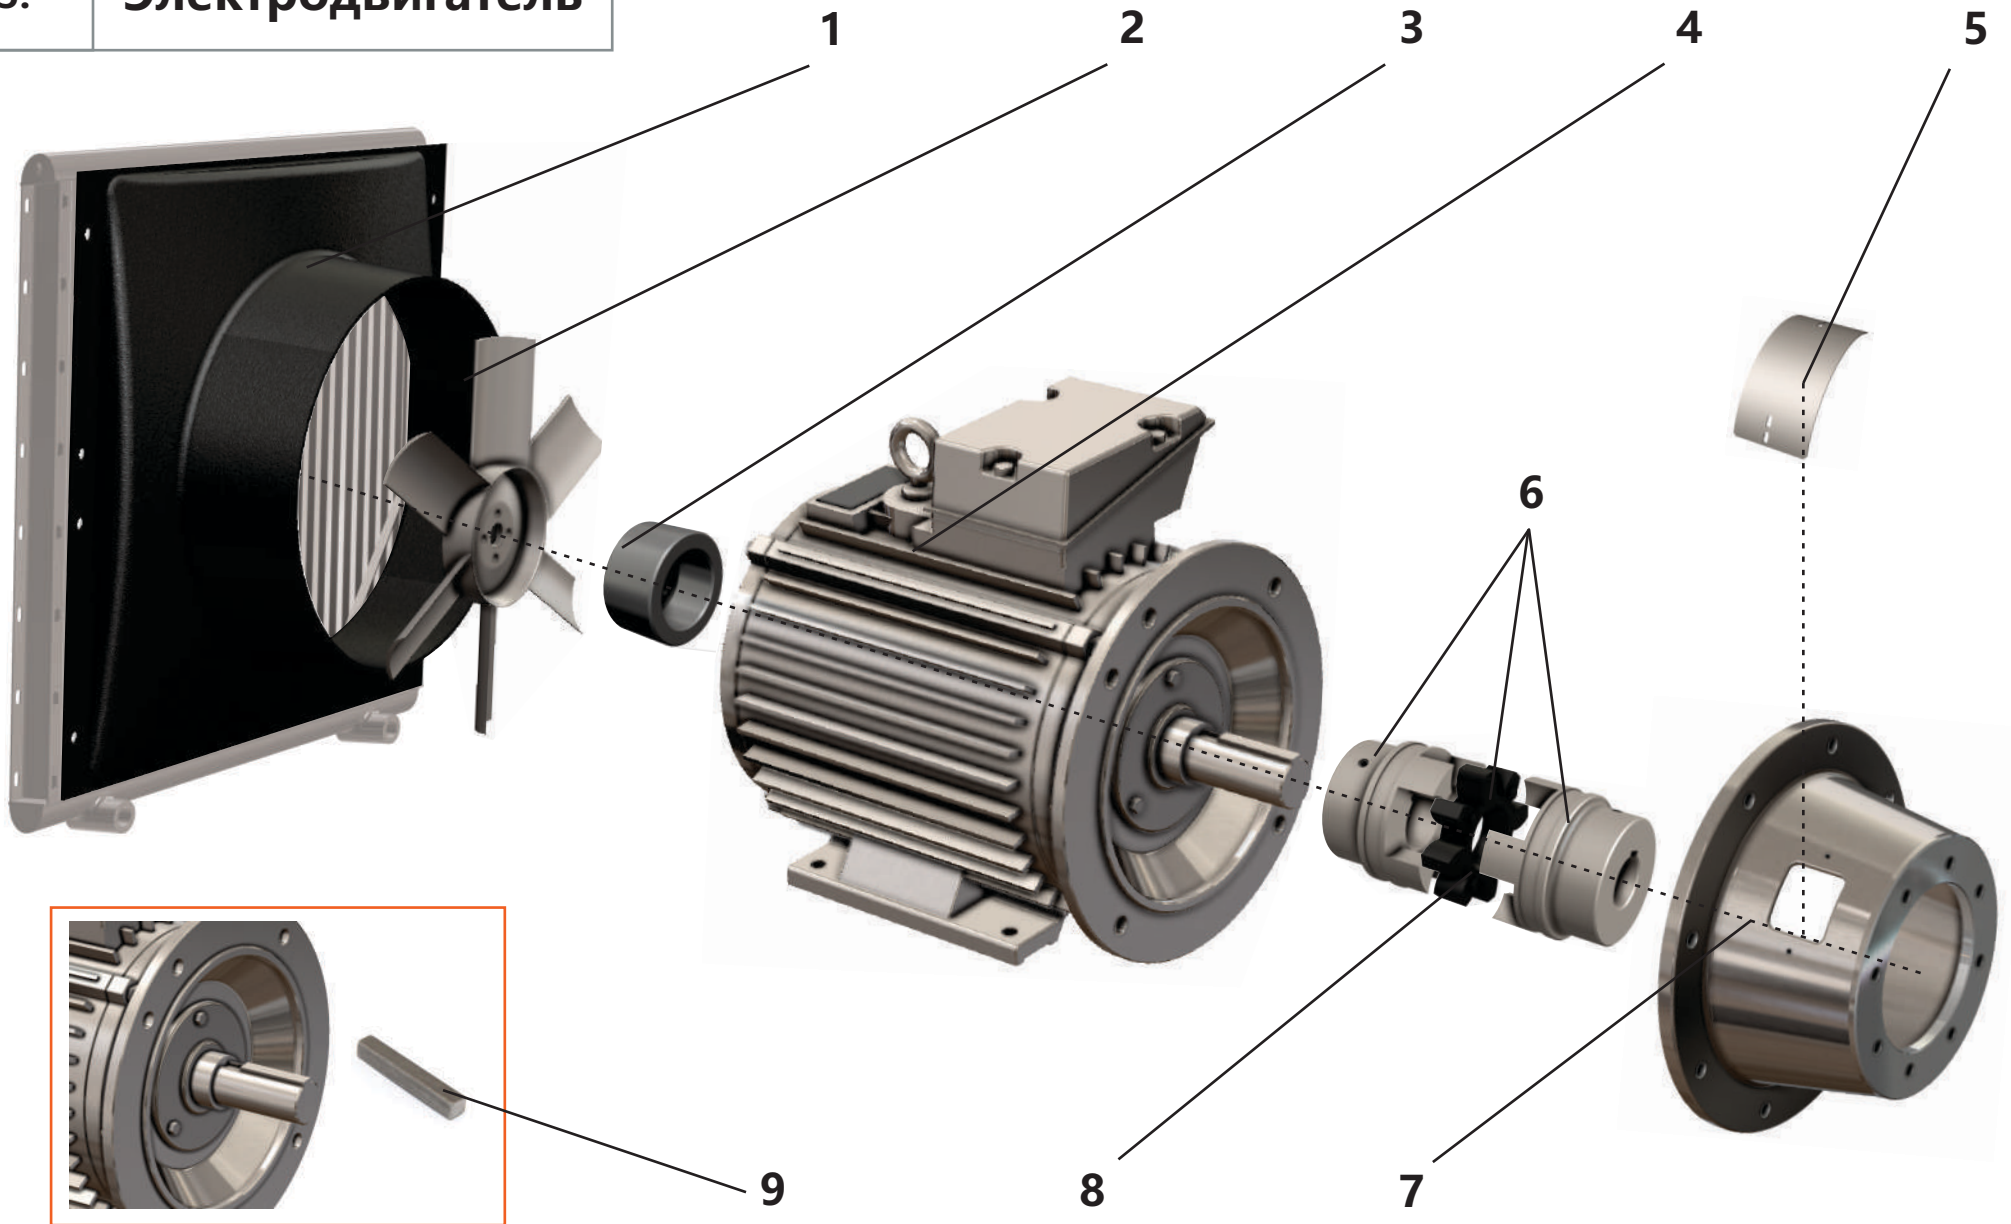

5. Электродвигатель

5. Электродвигатель

Поз.	Артикул	Наименование	Кол-во	Ед. измер.
1	ЗИФ-00017031	Диффузор	1	шт.
2	ЗИФ-00008979	Крыльчатка вентилятора	1	шт.
3	ЗИФ-00008128	Втулка	1	шт.
4	ЗИФ-00019711	Электродвигатель 37кВт	1	шт.
5	ЗИФ-00007754	Крышка	1	шт.
6	ЗИФ-00031677	Муфта соединительная	1	шт.
7	ЗИФ-00015468	Картер	1	шт.
8	ЗИФ-00029056	Упругий элемент муфты	1	шт.
9	ЗИФ-00039854	Шпонка	1	шт.