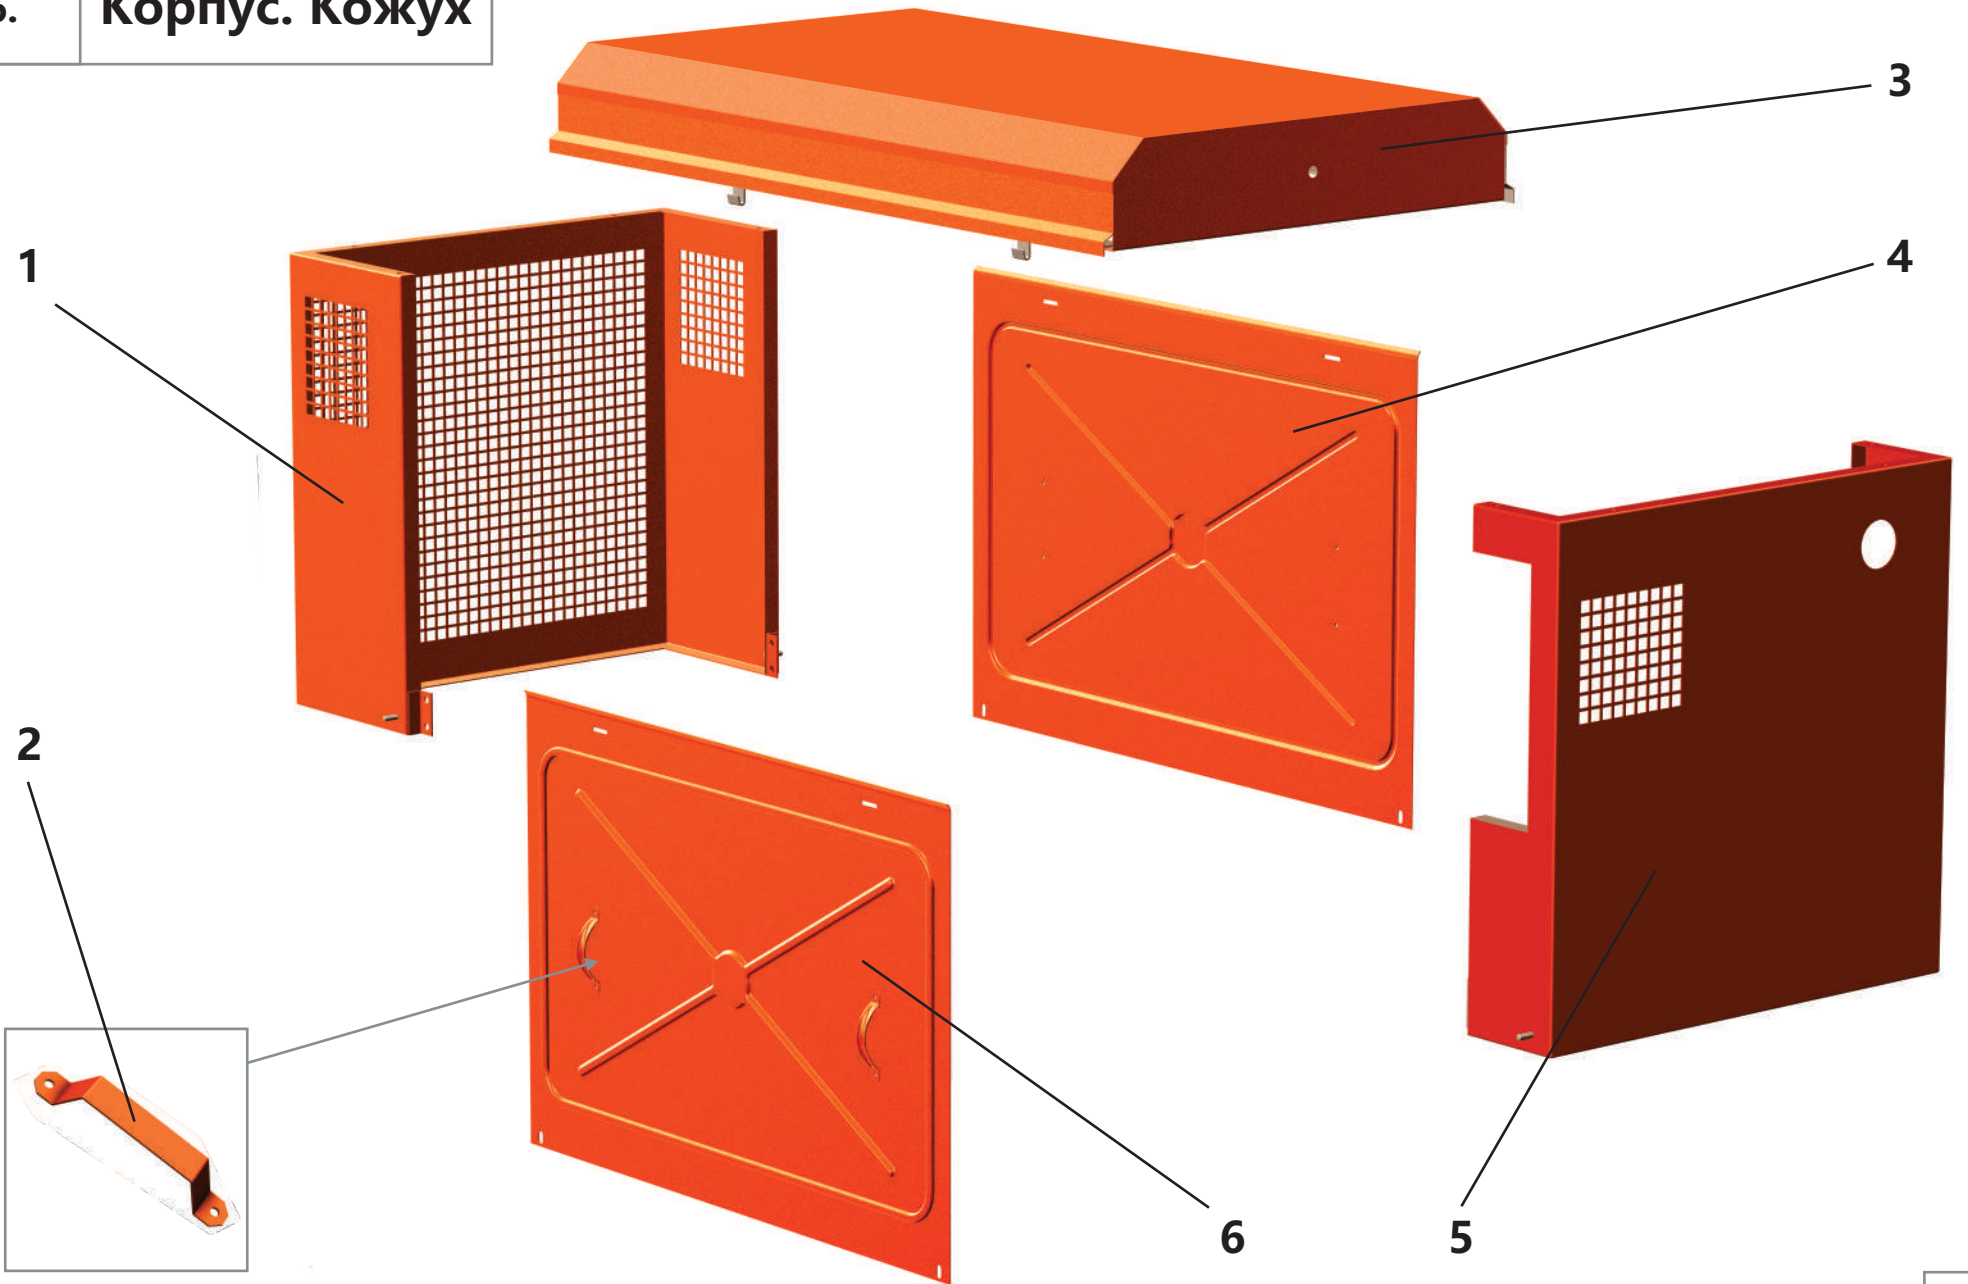

6. Корпус. Кожух

6. Корпус. Кожух

Поз.	Артикул	Наименование	Кол-во	Ед. измер.
1	ЗИФ-00007821	Щит передний	1	шт.
2	ЗИФ-00005712	Ручка	4	шт.
3	ЗИФ-00007823	Крыша	1	шт.
4	ЗИФ-00005711	Щит боковой	2	шт.
5	ЗИФ-00007822	Щит задний	1	шт.