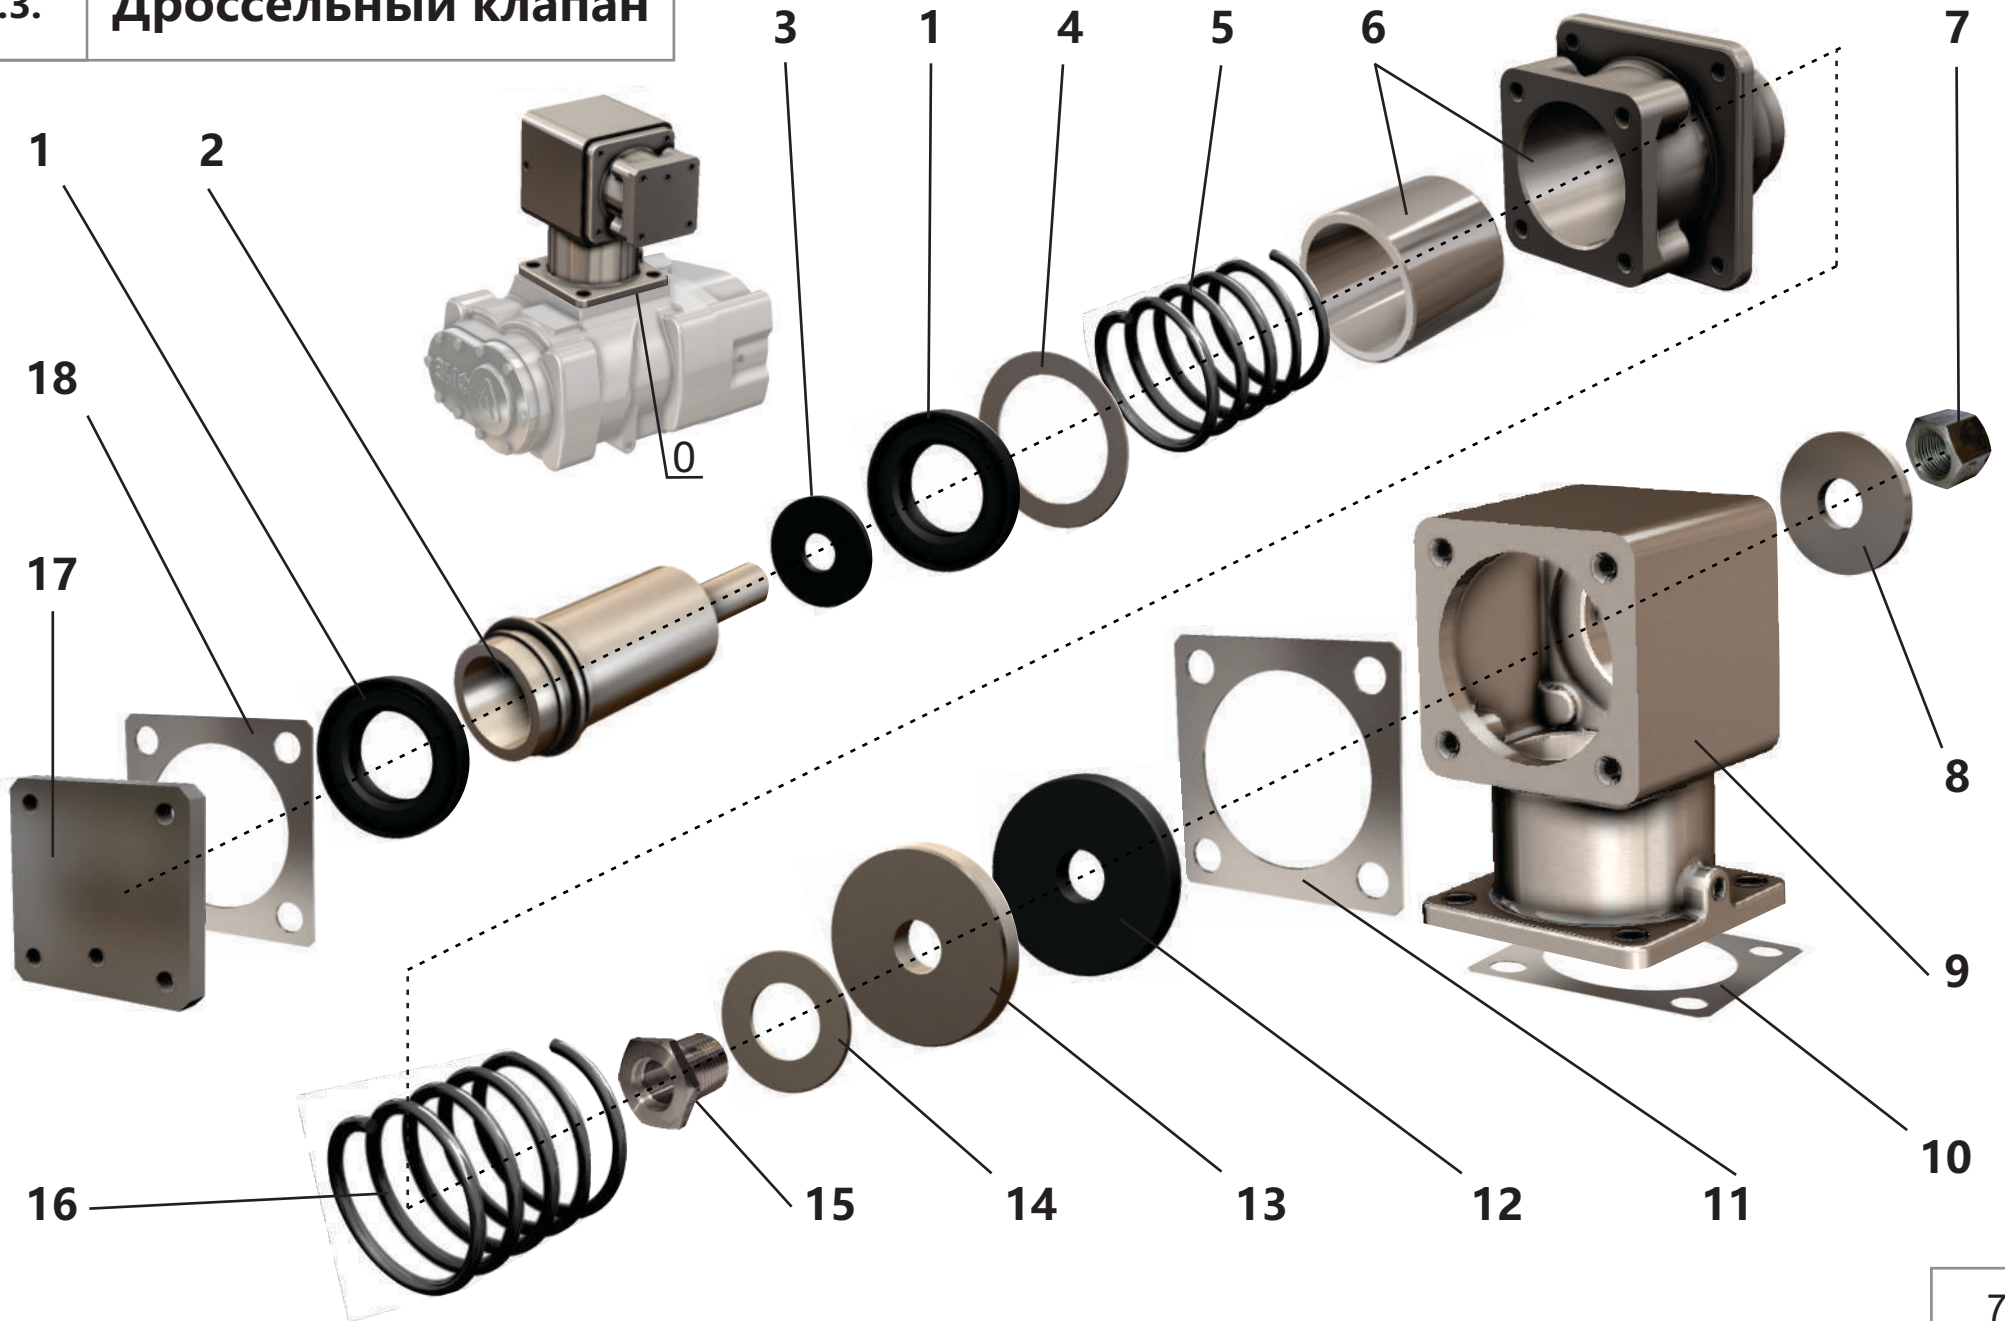

1.3. Дроссельный клапан

1.3. Дроссельный клапан

Поз.	Артикул	Наименование	Кол-во	Ед. измер.
0	ЗИФ-00006231	Клапан дроссельный	1	шт.
1	ЗИФ-00006459	Манжета	2	шт.
2	ЗИФ-00006327	Поршень	1	шт.
3	ЗИФ-00006330	Прокладка	1	шт.
4	ЗИФ-00006337	Шайба	1	шт.
5	ЗИФ-00006372	Пружина	1	шт.
6	ЗИФ-00006232	Стакан	1	шт.
7	ЗИФ-00006858	Гайка	1	шт.
8	ЗИФ-00006373	Шайба	1	шт.
9	ЗИФ-00006333	Корпус дроссельного клапана	1	шт.
10	ЗИФ-00006326	Прокладка	1	шт.
11	ЗИФ-00006371	Прокладка	1	шт.
12	ЗИФ-00006374	Прокладка	1	шт.
13	ЗИФ-00010723	Шайба	1	шт.
14	ЗИФ-00006332	Прокладка	1	шт.
15	ЗИФ-00006329	Втулка	1	шт.
16	ЗИФ-00006370	Пружина	1	шт.
17	ЗИФ-00006328	Крышка	1	шт.
18	ЗИФ-00006331	Прокладка	1	шт.