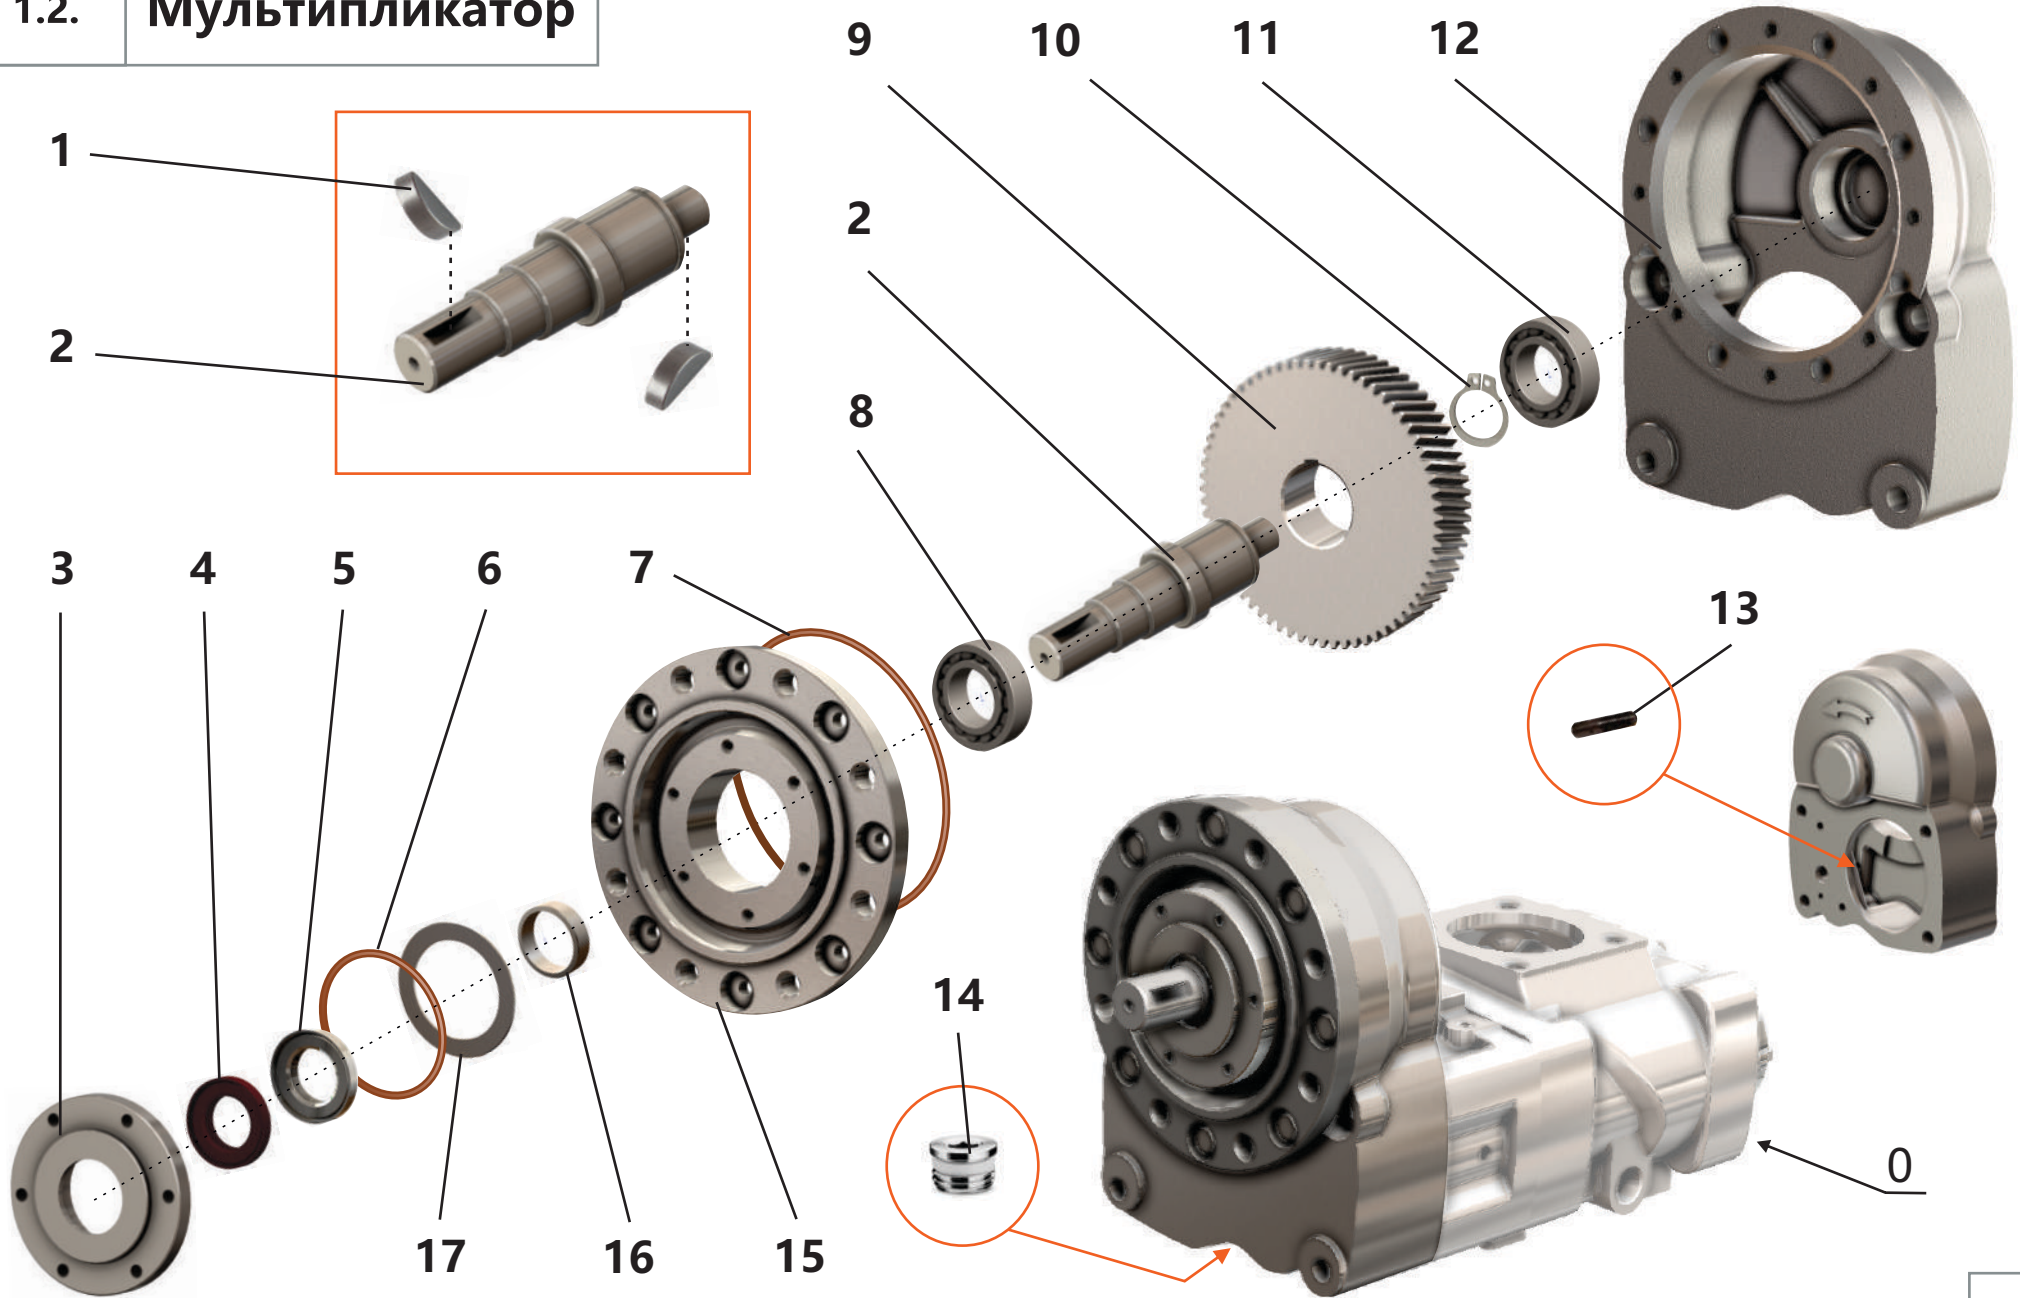

1.2. Мультипликатор

1.2. Мультипликатор

Поз.	Артикул	Наименование	Кол-во	Ед. измер.
0	ЗИФ-00021039	Компрессор	1	шт.
1	ЗИФ-00006865	Шпонка	2	шт.
2	ЗИФ-00006840	Вал	1	шт.
3	ЗИФ-00006841	Крышка	1	шт.
4	ЗИФ-00007030	Манжета	1	шт.
5	ЗИФ-00007031	Манжета	1	шт.
6	ЗИФ-00029867	Кольцо уплотнительное	1	шт.
7	ЗИФ-00029868	Кольцо уплотнительное	1	шт.
8	ЗИФ-00018669	Подшипник	1	шт.
9	ЗИФ-00021040	Колесо зубчатое	1	шт.
10	ЗИФ-00007017	Кольцо	1	шт.
11	ЗИФ-00018672	Подшипник	1	шт.
12	ЗИФ-00006838	Корпус	1	шт.
13	ЗИФ-00006843	Форсунка	1	шт.
14	ЗИФ-00005836	Фитинг (заглушка)	1	шт.
15	ЗИФ-00006839	Крышка мультипликатора	2	шт.
16	ЗИФ-00006987	Внутреннее кольцо подшипника	1	шт.
17	ЗИФ-00006846	Прокладка	1	шт.