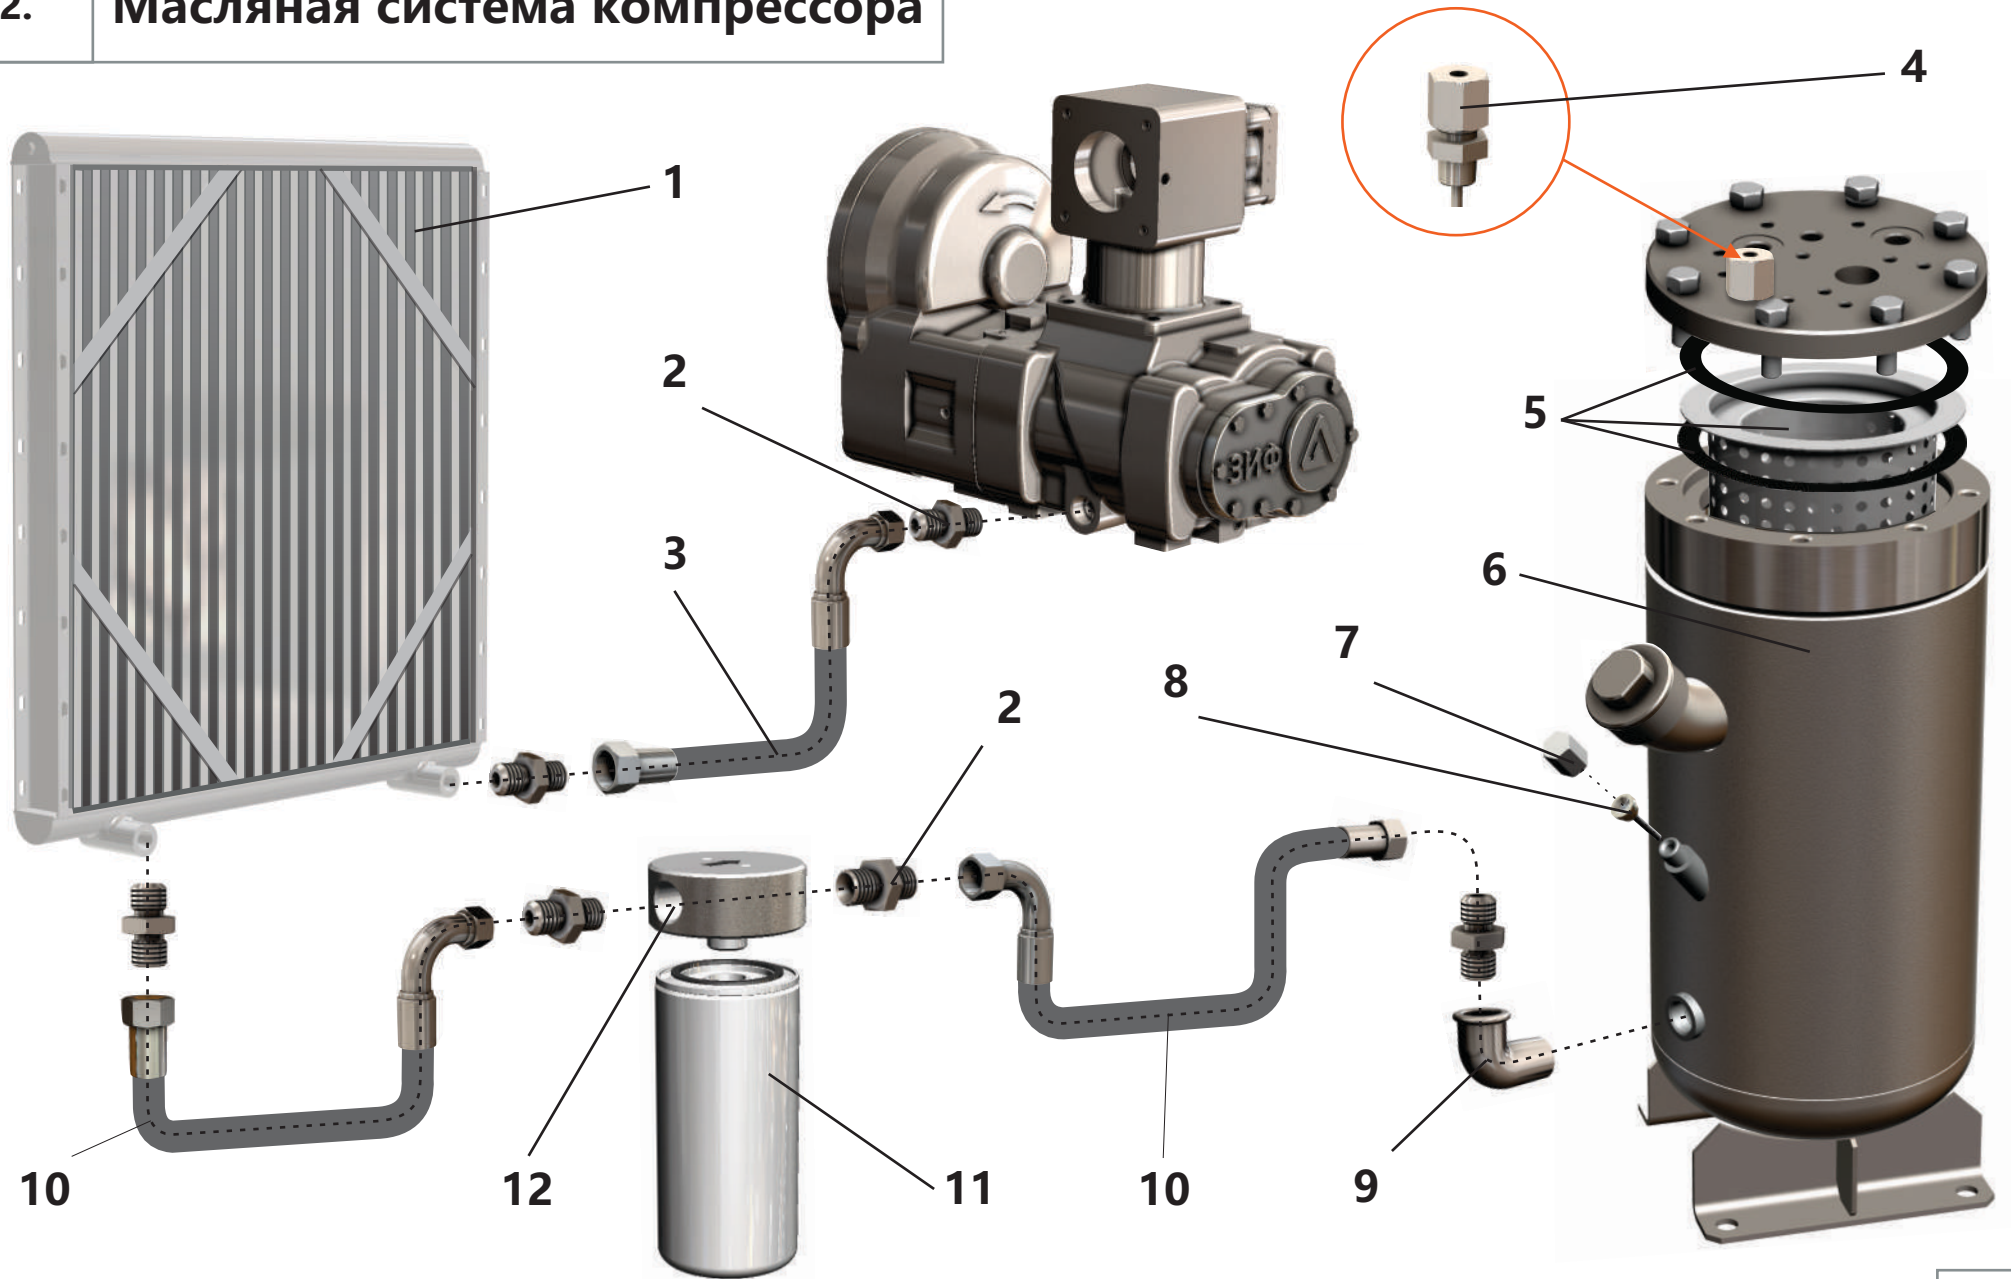

2. Масляная система компрессора

2. Масляная система компрессора

Поз.	Артикул	Наименование	Кол-во	Ед. измер.
1	ЗИФ-00008130	Маслоохладитель	1	шт.
2	ЗИФ-00006576	Штуцер	6	шт.
3	ЗИФ-00010049	Рукав РВД L=1650мм	1	шт.
4	ЗИФ-00010936	Фильтр масляный	1	шт.
5	ЗИФ-00021579	Фильтроэлемент сепаратора сжатого воздуха	1	шт.
	ЗИФ-00022595	Прокладка	2	шт.
6	ЗИФ-00006255	Сосуд, работающий под давлением	1	шт.
7	ЗИФ-00005700	Пробка масломера	1	шт.
8	ЗИФ-00006228	Масломер	1	шт.
9	ЗИФ-00008991	Угольник	1	шт.
10	ЗИФ-00010047	Рукав РВД L=940мм	2	шт.
11	ЗИФ-00010387	Фильтроэлемент масляного фильтра	1	шт.
12	ЗИФ-00006578	Корпус фильтра масляного	1	шт.