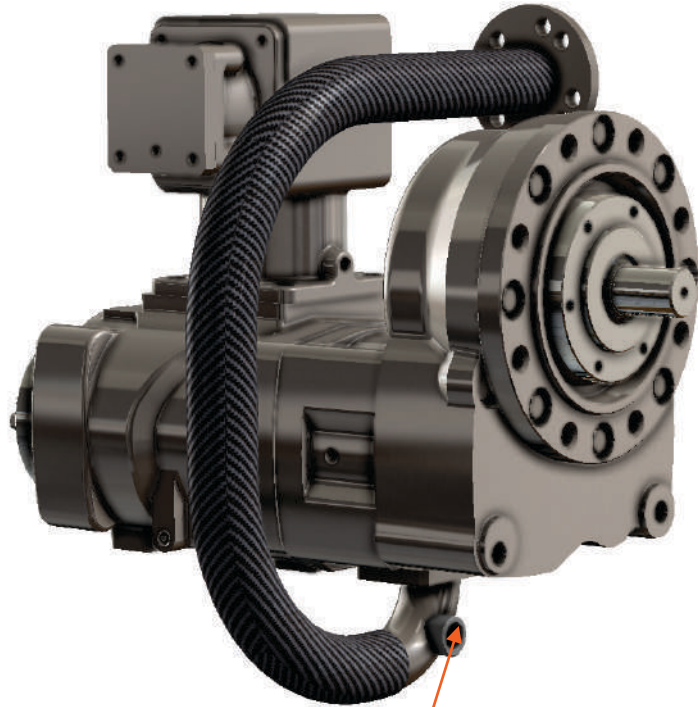

4. Электрооборудование