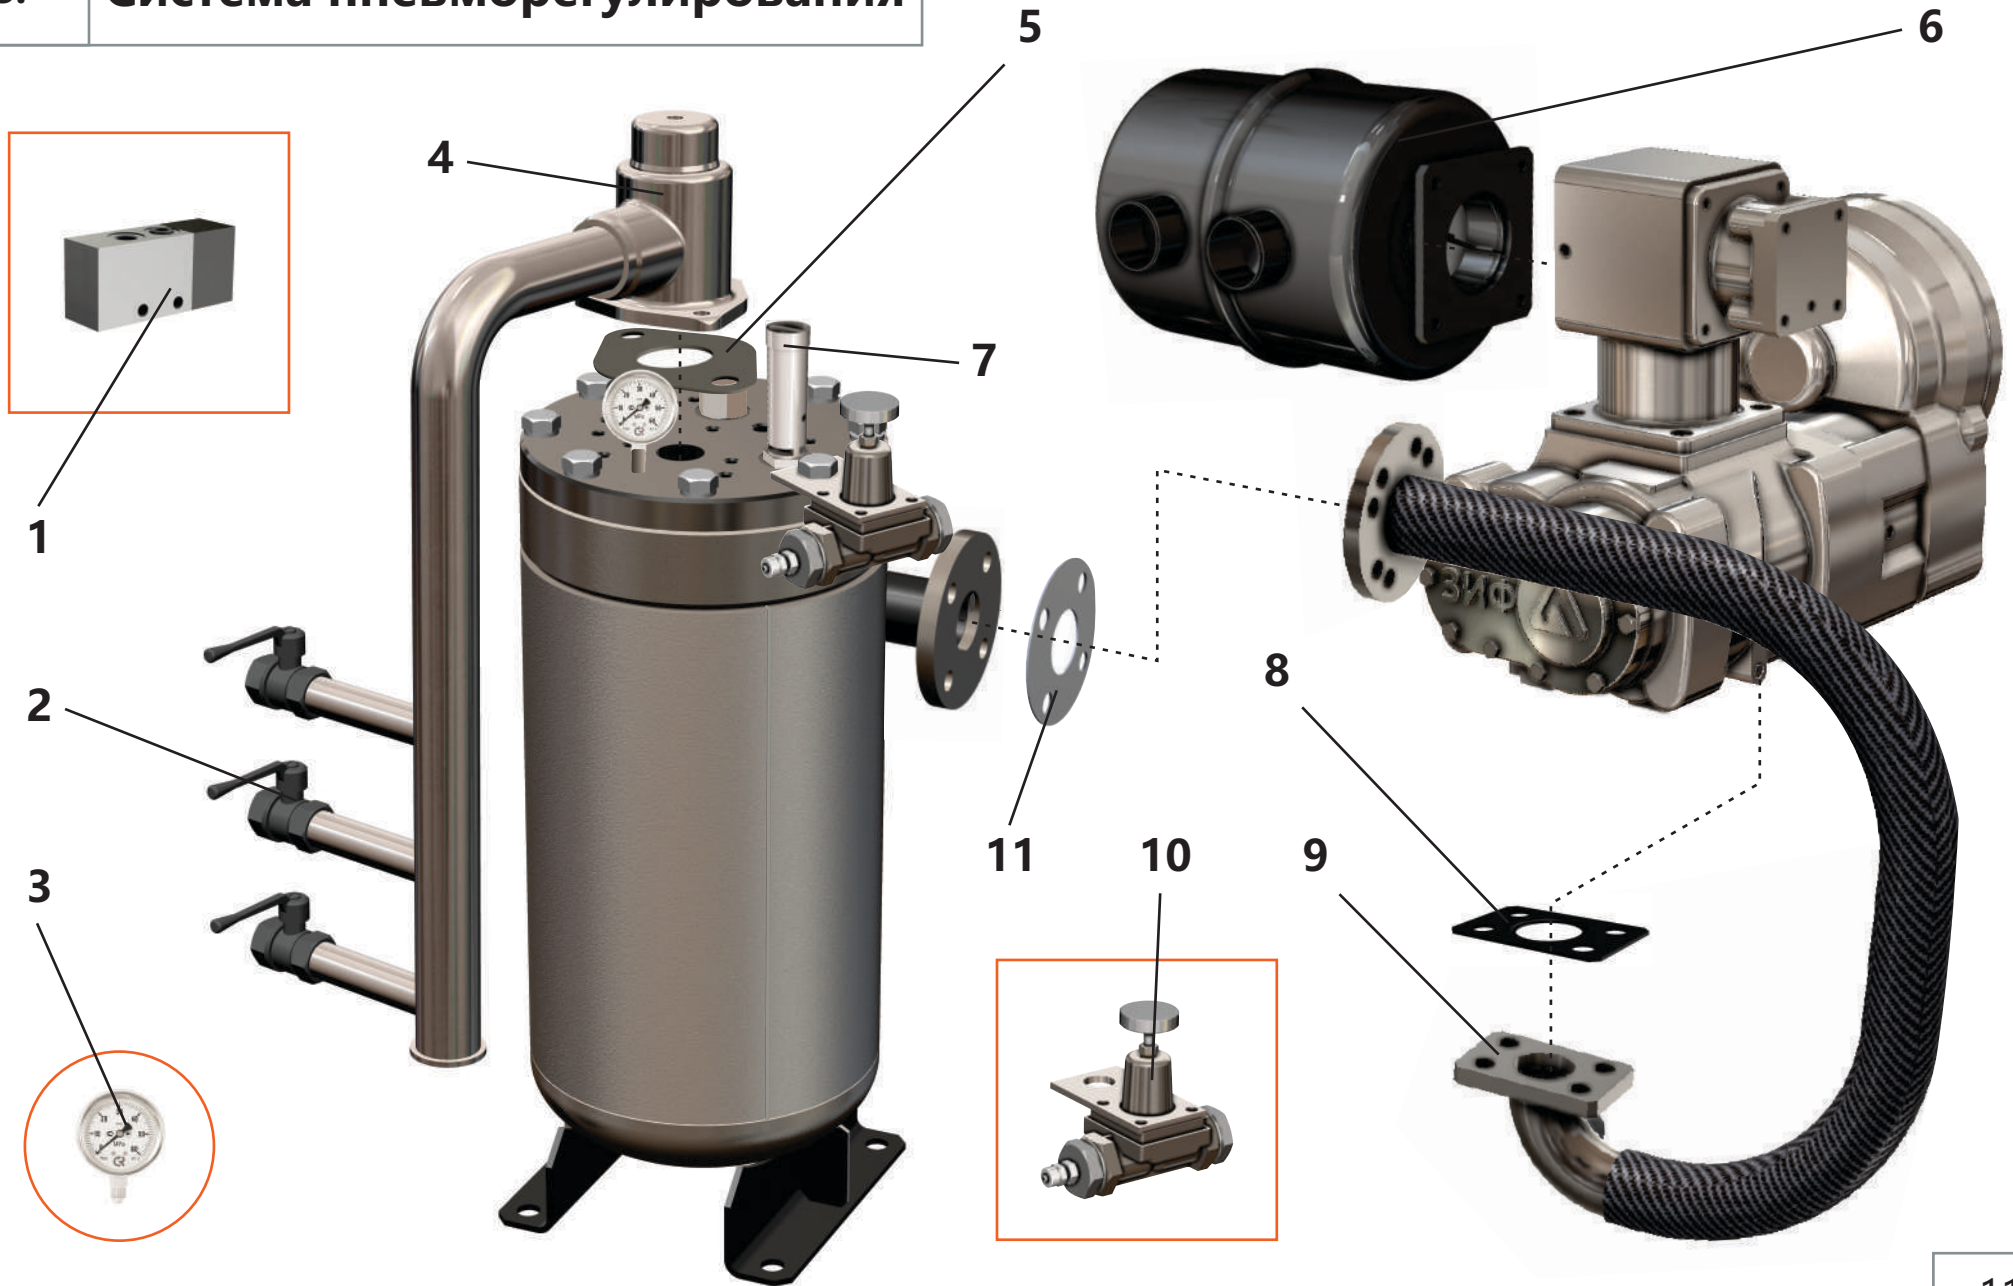

3. Система пневморегулирования

3. Система пневморегулирования

Поз.	Артикул	Наименование	Кол-во	Ед. измер.
1	ЗИФ-00007058	Распределитель с пневмоуправлением	1	шт.
2	ЗИФ-00005854	Кран шаровый латунь Ду-20	3	шт.
3	ЗИФ-00031666	Манометр	1	шт.
4	ЗИФ-00008093	Клапан минимального давления с трубой раздаточной	1	шт.
5	ЗИФ-00010063	Прокладка	1	шт.
6	ЗИФ-00006661	Фильтр воздушный в сборе	1	шт.
	ЗИФ-00010068	Фильтроэлемент воздушного фильтра	1	шт.
7	ЗИФ-00006203	Клапан предохранительный	1	шт.
8	ЗИФ-00006321	Прокладка	1	шт.
9	ЗИФ-00027103	Труба нагнетания	1	шт.
10	ЗИФ-00010430	Датчик давления	1	шт.
11	ЗИФ-00006324	Прокладка	1	шт.