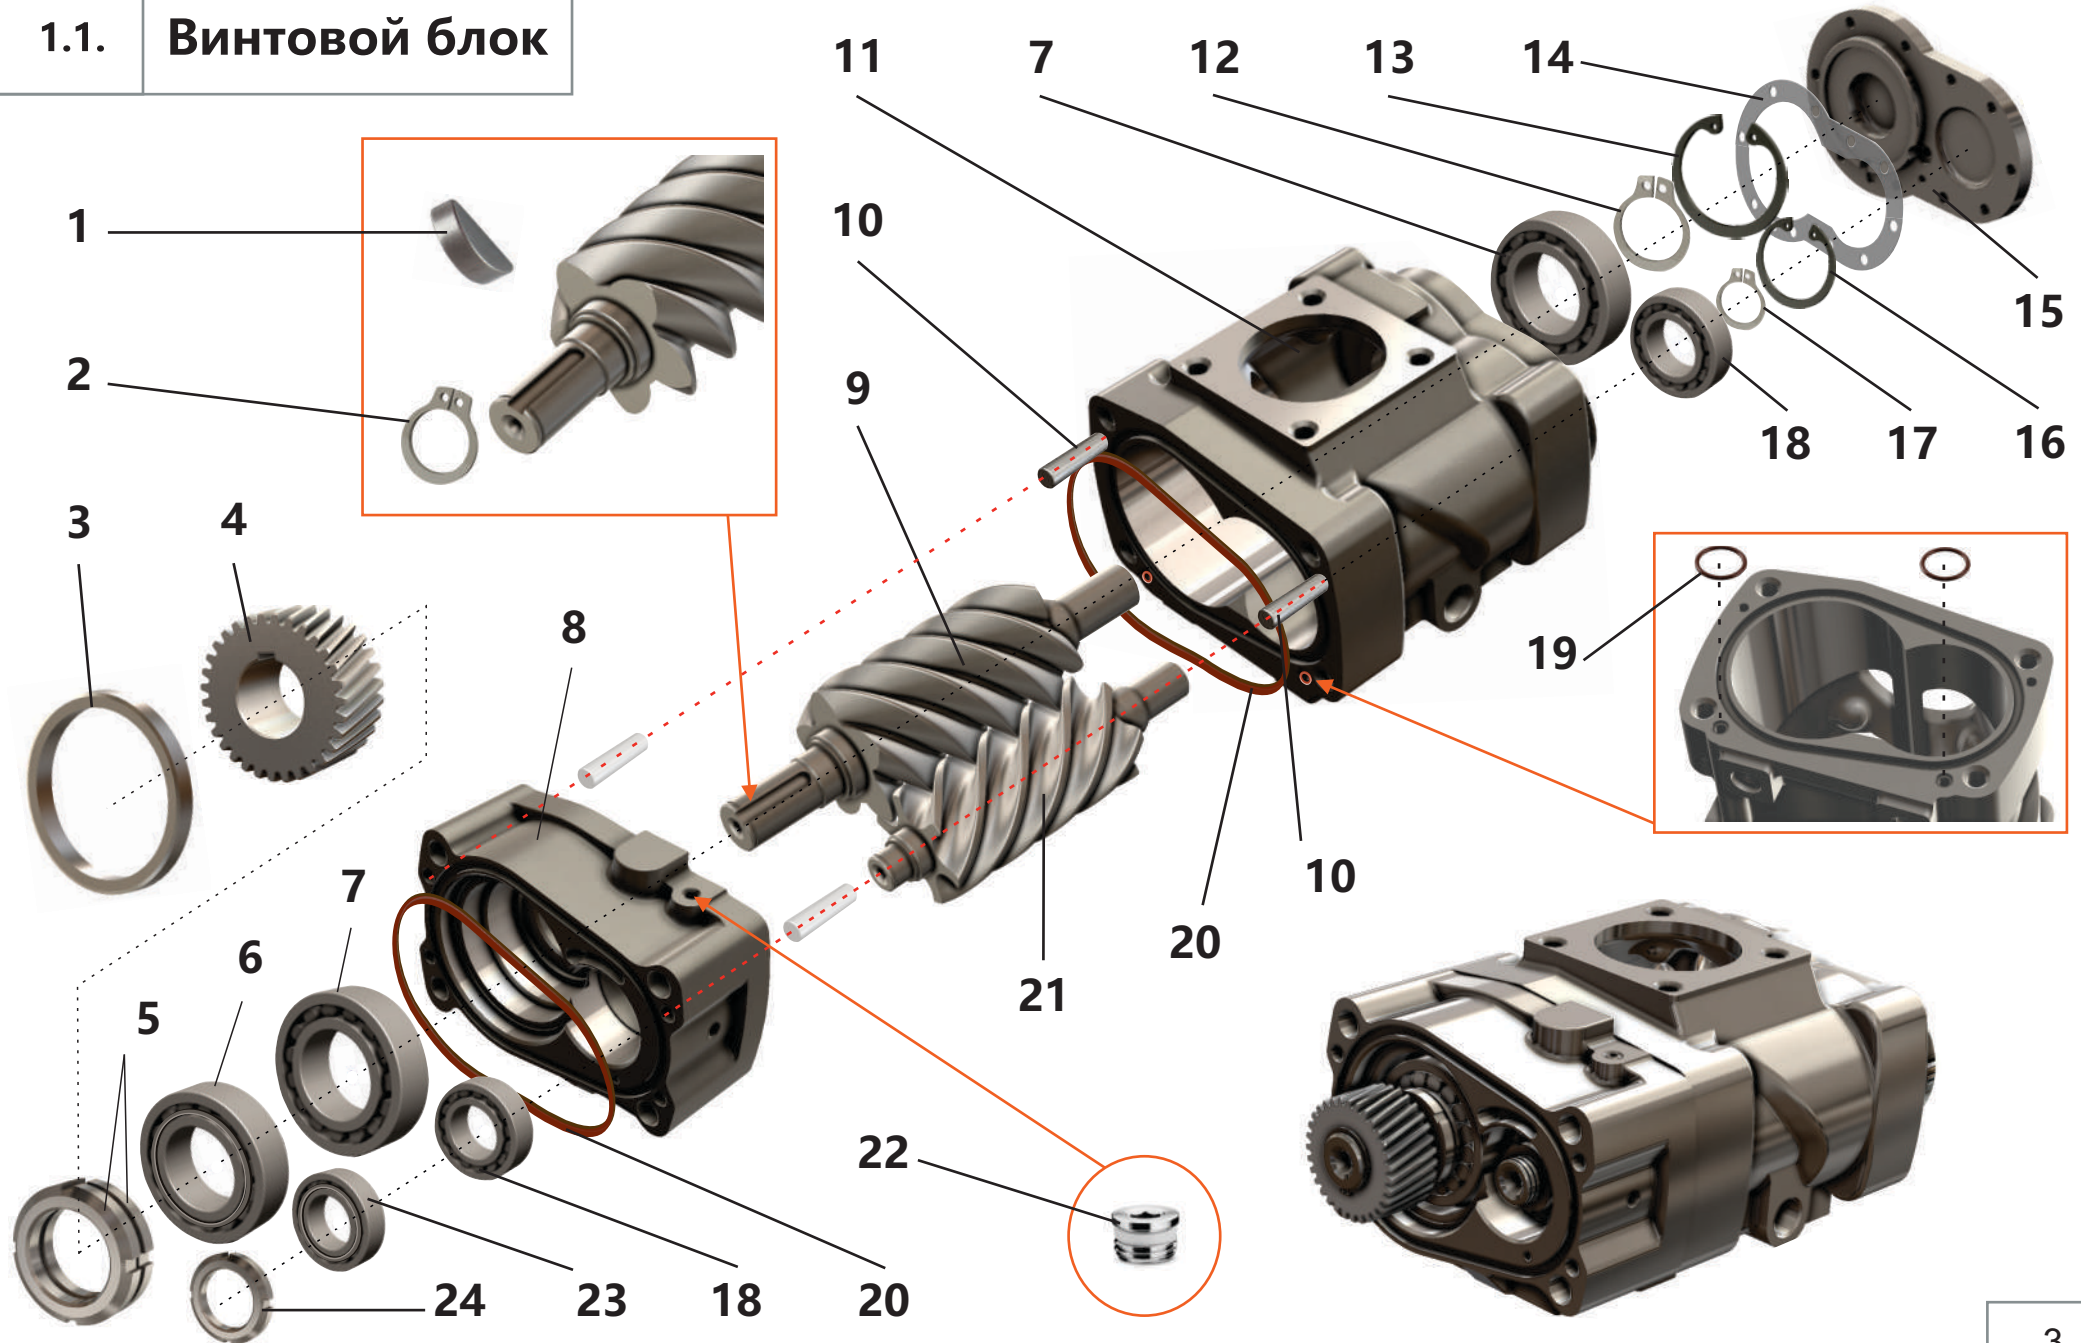

1.1. Винтовой блок

1.1. Винтовой блок

Поз.	Артикул	Наименование	Кол-во	Ед. измер.
1	ЗИФ-00006865	Шпонка	1	шт.
2	ЗИФ-00007015	Кольцо	1	шт.
3	ЗИФ-00006857	Втулка	1	шт.
4	ЗИФ-00021041	Шестерня	1	шт.
5	ЗИФ-00006992	Гайка	2	шт.
6	ЗИФ-00007052	Подшипник	1	шт.
7	ЗИФ-00005879	Подшипник	2	шт.
8	ЗИФ-00006855	Опора	1	шт.
9	ЗИФ-00006853	Винт ведущий	1	шт.
10	ЗИФ-00010014	Штифт	2	шт.
11	ЗИФ-00006859	Корпус	1	шт.
12	ЗИФ-00005849	Кольцо	1	шт.
13	ЗИФ-00005848	Кольцо	1	шт.
14	ЗИФ-00006852	Прокладка	1	шт.
15	ЗИФ-00006851	Крышка	1	шт.
16	ЗИФ-00007018	Кольцо	1	шт.
17	ЗИФ-00007014	Кольцо	1	шт.
18	ЗИФ-00007055	Подшипник	2	шт.
19	ЗИФ-00029866	Кольцо уплотнительное	2	шт.
20	ЗИФ-00029869	Кольцо уплотнительное	2	шт.
21	ЗИФ-00006854	Винт ведомый	1	шт.
22	ЗИФ-00005836	Фитинг (заглушка)	6	шт.
23	ЗИФ-00007051	Подшипник	1	шт.
24	ЗИФ-00004128	Гайка	1	шт.