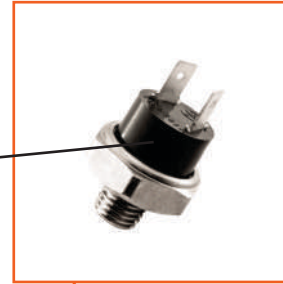

3. Система пневморегулирования

3. Система пневморегулирования

Поз.	Артикул	Наименование	Кол-во	Ед. измер.
1	ЗИФ-00005855	Кран шаровой	1	шт.
2	ЗИФ-00010227	Клапан минимального давления	1	шт.
3	ЗИФ-00018509	Клапан предохранительный	1	шт.
4	ЗИФ-00015373	Фильтроэлемент воздушного фильтра	1	шт.
5	ЗИФ-00030749	Втулка	1	шт.
6	ЗИФ-00027867	Клапан дроссельный	1	шт.
7	ЗИФ-00031666	Манометр	1	шт.
8	ЗИФ-00027876	Клапан пропорциональный	1	шт.
9	ЗИФ-00011260	Клапан обратный	1	шт.
10	ЗИФ-00006324	Прокладка	1	шт.
11	ЗИФ-00006326	Прокладка	1	шт.
12	ЗИФ-00027103	Труба нагнетания	1	шт.
13	ЗИФ-00006321	Прокладка	1	шт.
14	ЗИФ-00007058	Распределитель с пневмоуправлением	1	шт.
15	ЗИФ-00010063	Прокладка	1	шт.
16	ЗИФ-00010364	Контргайка	1	шт.

4. Электрооборудование

1

2

4. Электрооборудование

Поз.	Артикул	Наименование	Кол-во	Ед. измер.
1	ЗИФ-00020384	Датчик сигнализации давления	1	шт.
2	ЗИФ-00026964	Щит управления	1	шт.
3	ЗИФ-00027078	Реле температуры	1	шт.