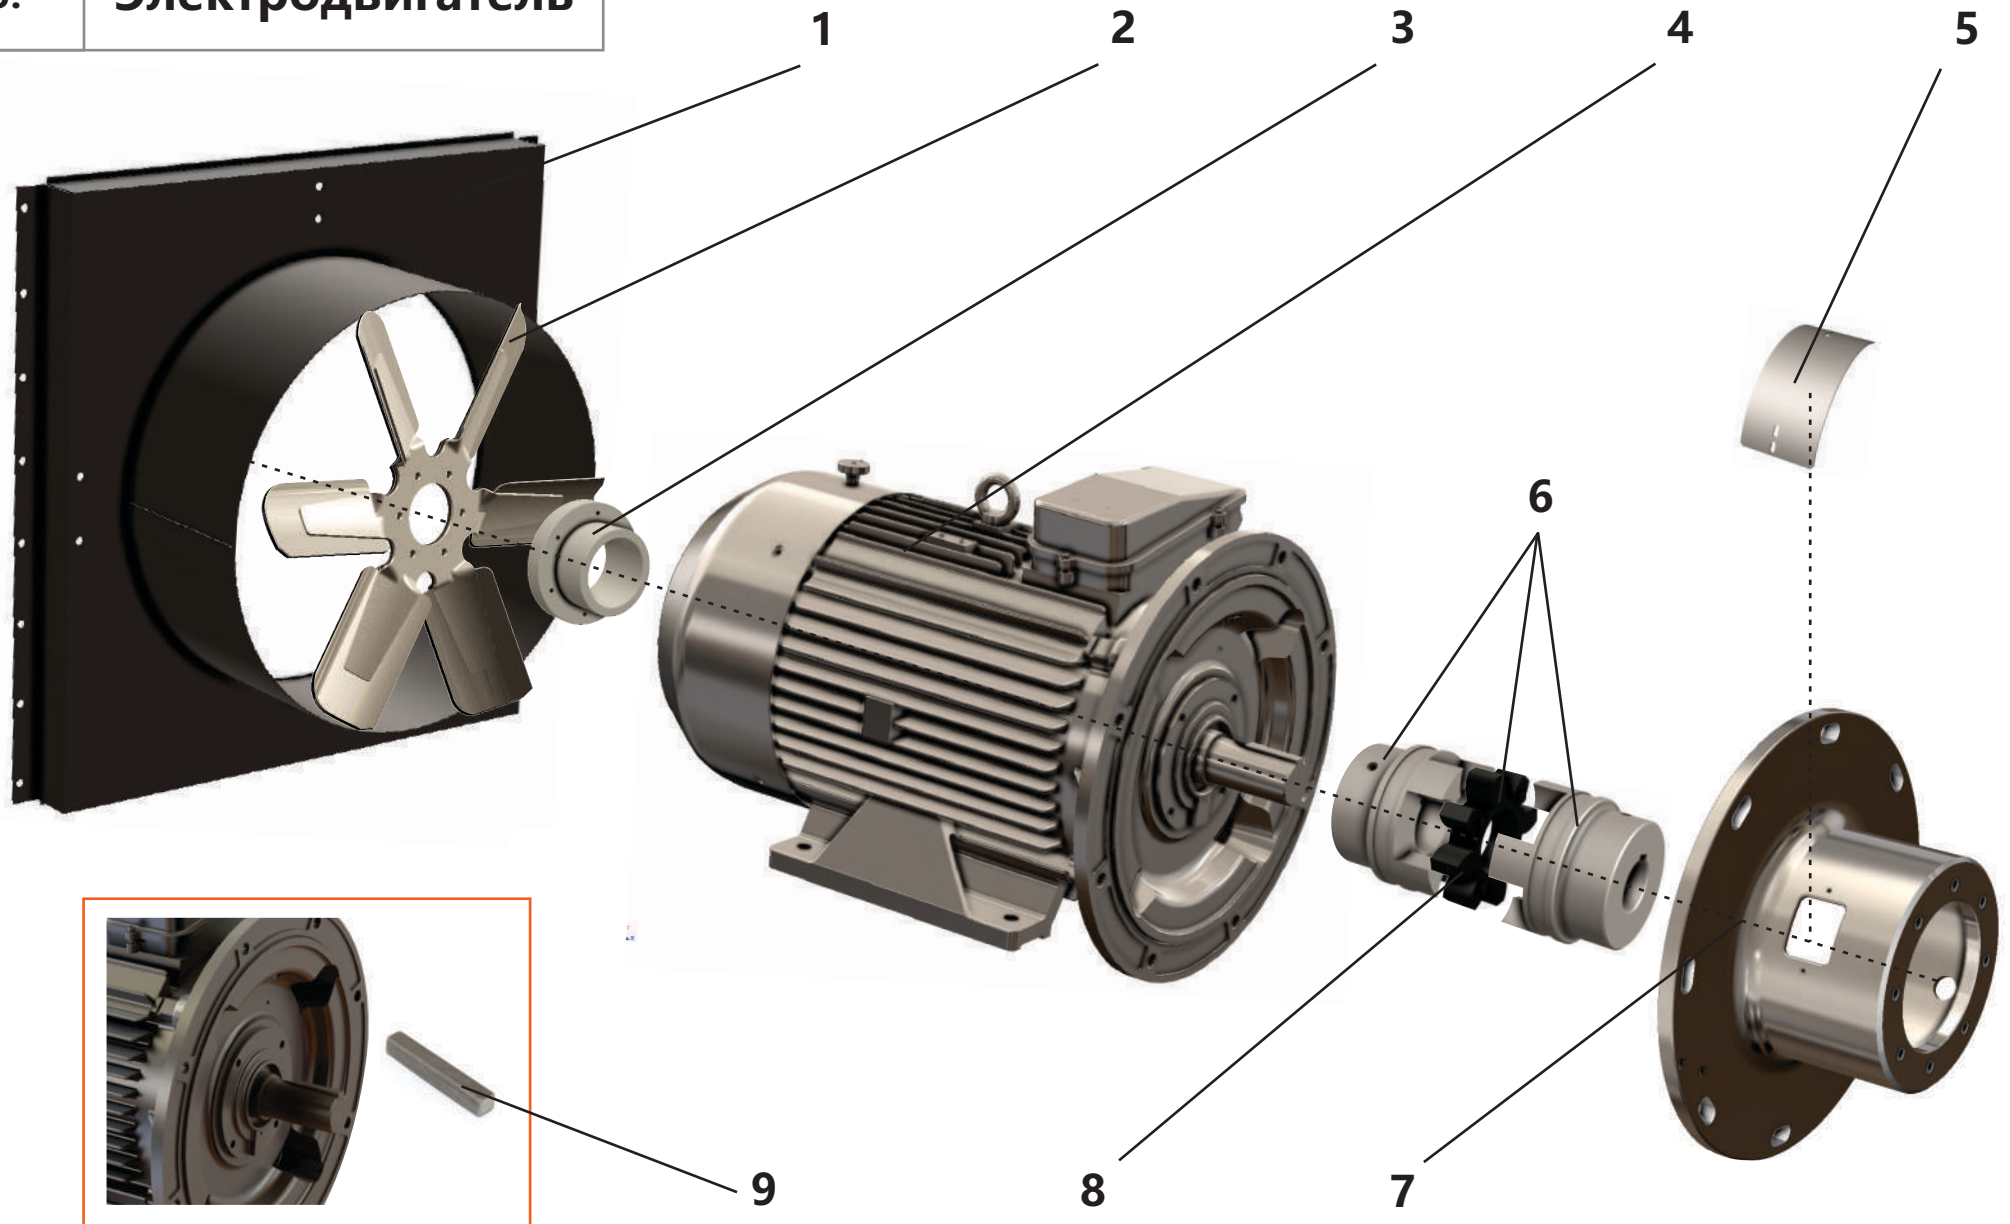

5. Электродвигатель

5. Электродвигатель

Поз.	Артикул	Наименование	Кол-во	Ед. измер.
1	ЗИФ-00037993	Диффузор	1	шт.
2	ЗИФ-00007490	Крыльчатка вентилятора	1	шт.
3	ЗИФ-00007861	Втулка	1	шт.
4	ЗИФ-00016948	Электродвигатель 55кВт	1	шт.
5	ЗИФ-00007754	Крышка	1	шт.
6	ЗИФ-00031677	Муфта соединительная	1	шт.
7	ЗИФ-00021297	Картер	1	шт.
8	ЗИФ-00029056	Упругий элемент муфты	1	шт.
9	ЗИФ-00039854	Шпонка	1	шт.