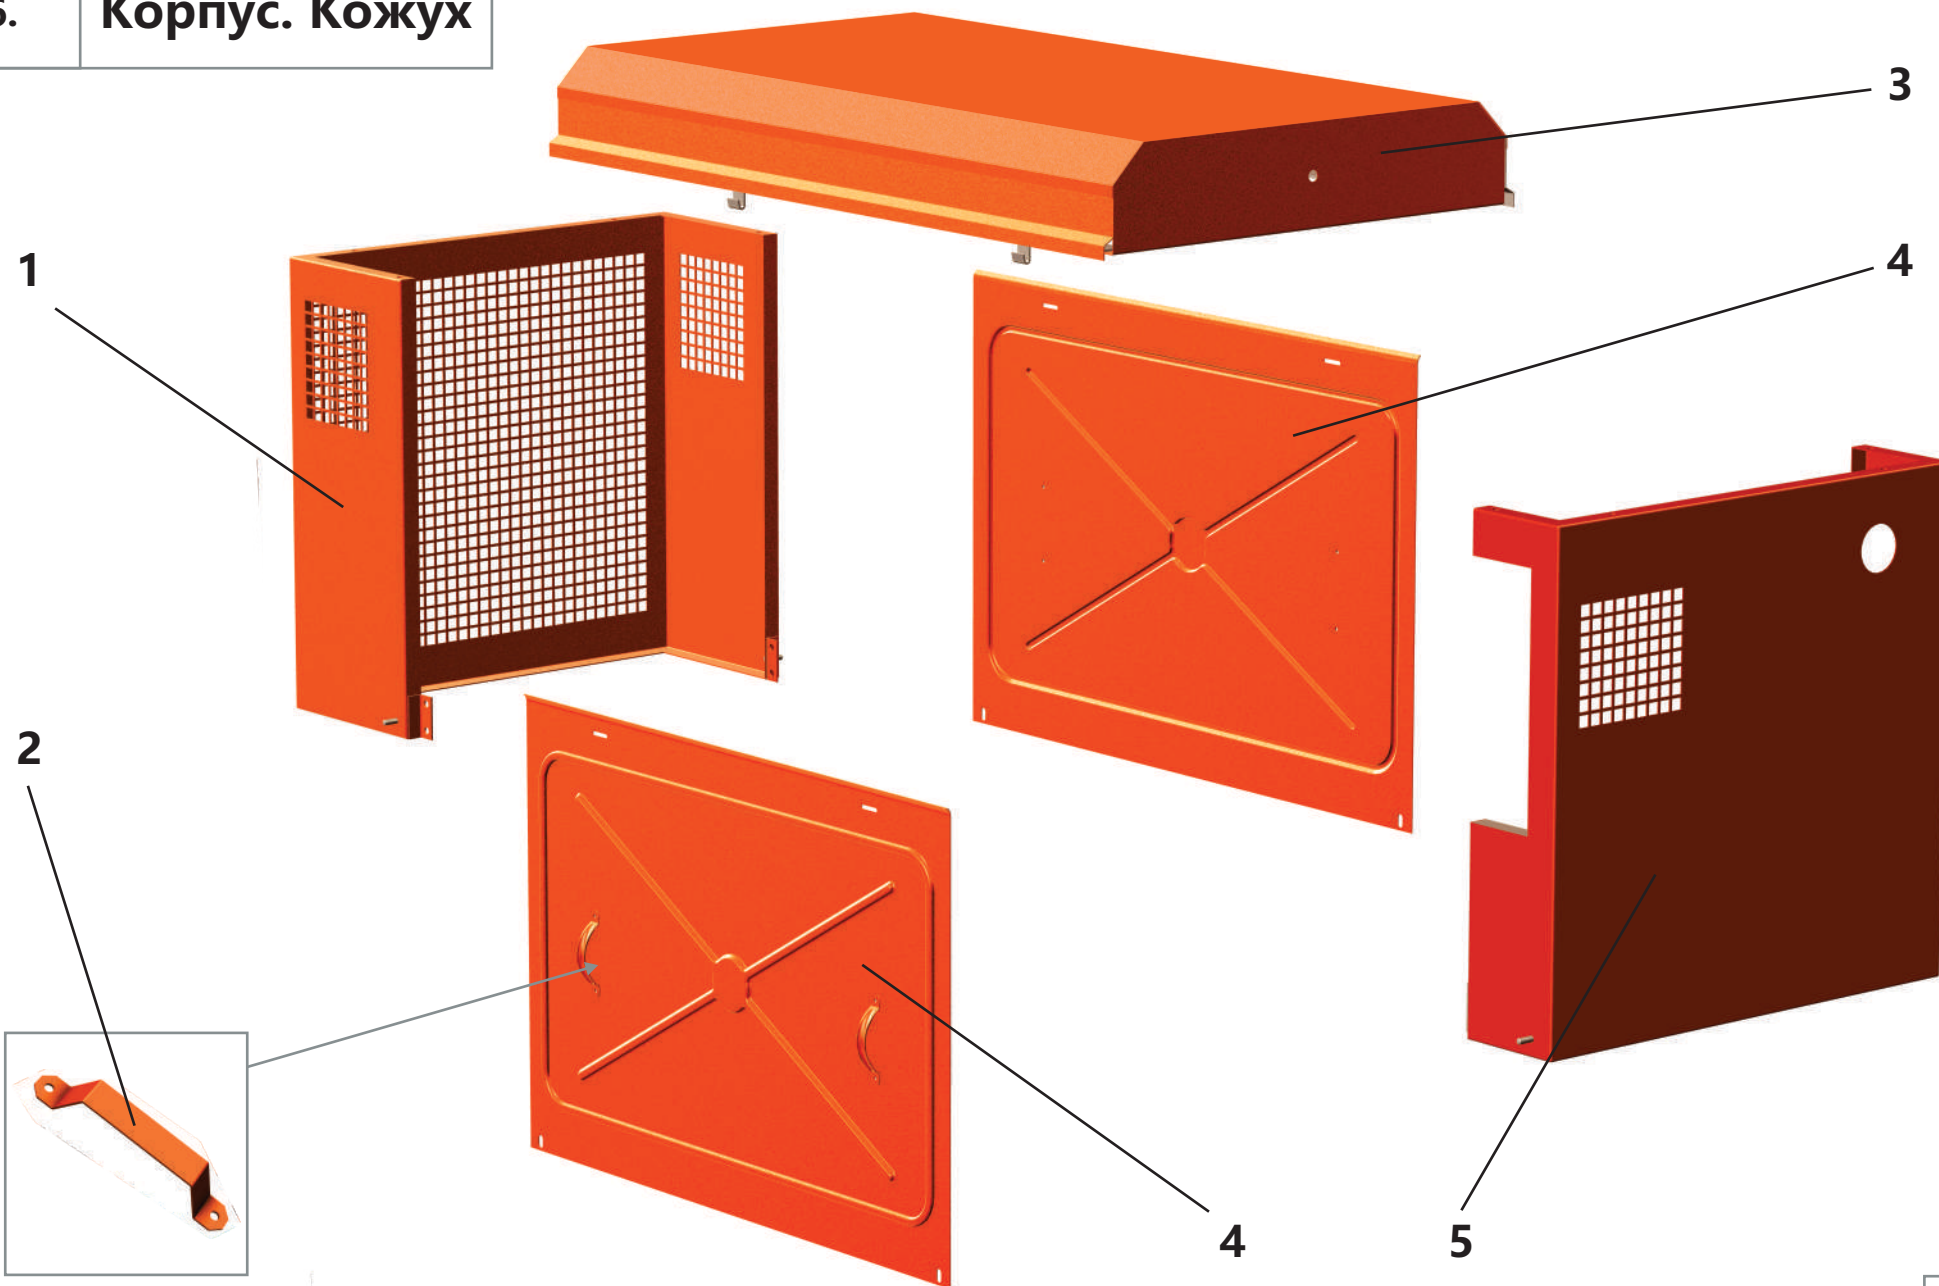

6. Корпус. Кожух

6. Корпус. Кожух

Поз.	Артикул	Наименование	Кол-во	Ед. измер.
1	ЗИФ-00028609	Щит передний	1	шт.
2	ЗИФ-00005712	Ручка	4	шт.
3	ЗИФ-00028611	Крыша	1	шт.
4	ЗИФ-00005711	Щит боковой	2	шт.
5	ЗИФ-00028610	Щит задний	1	шт.