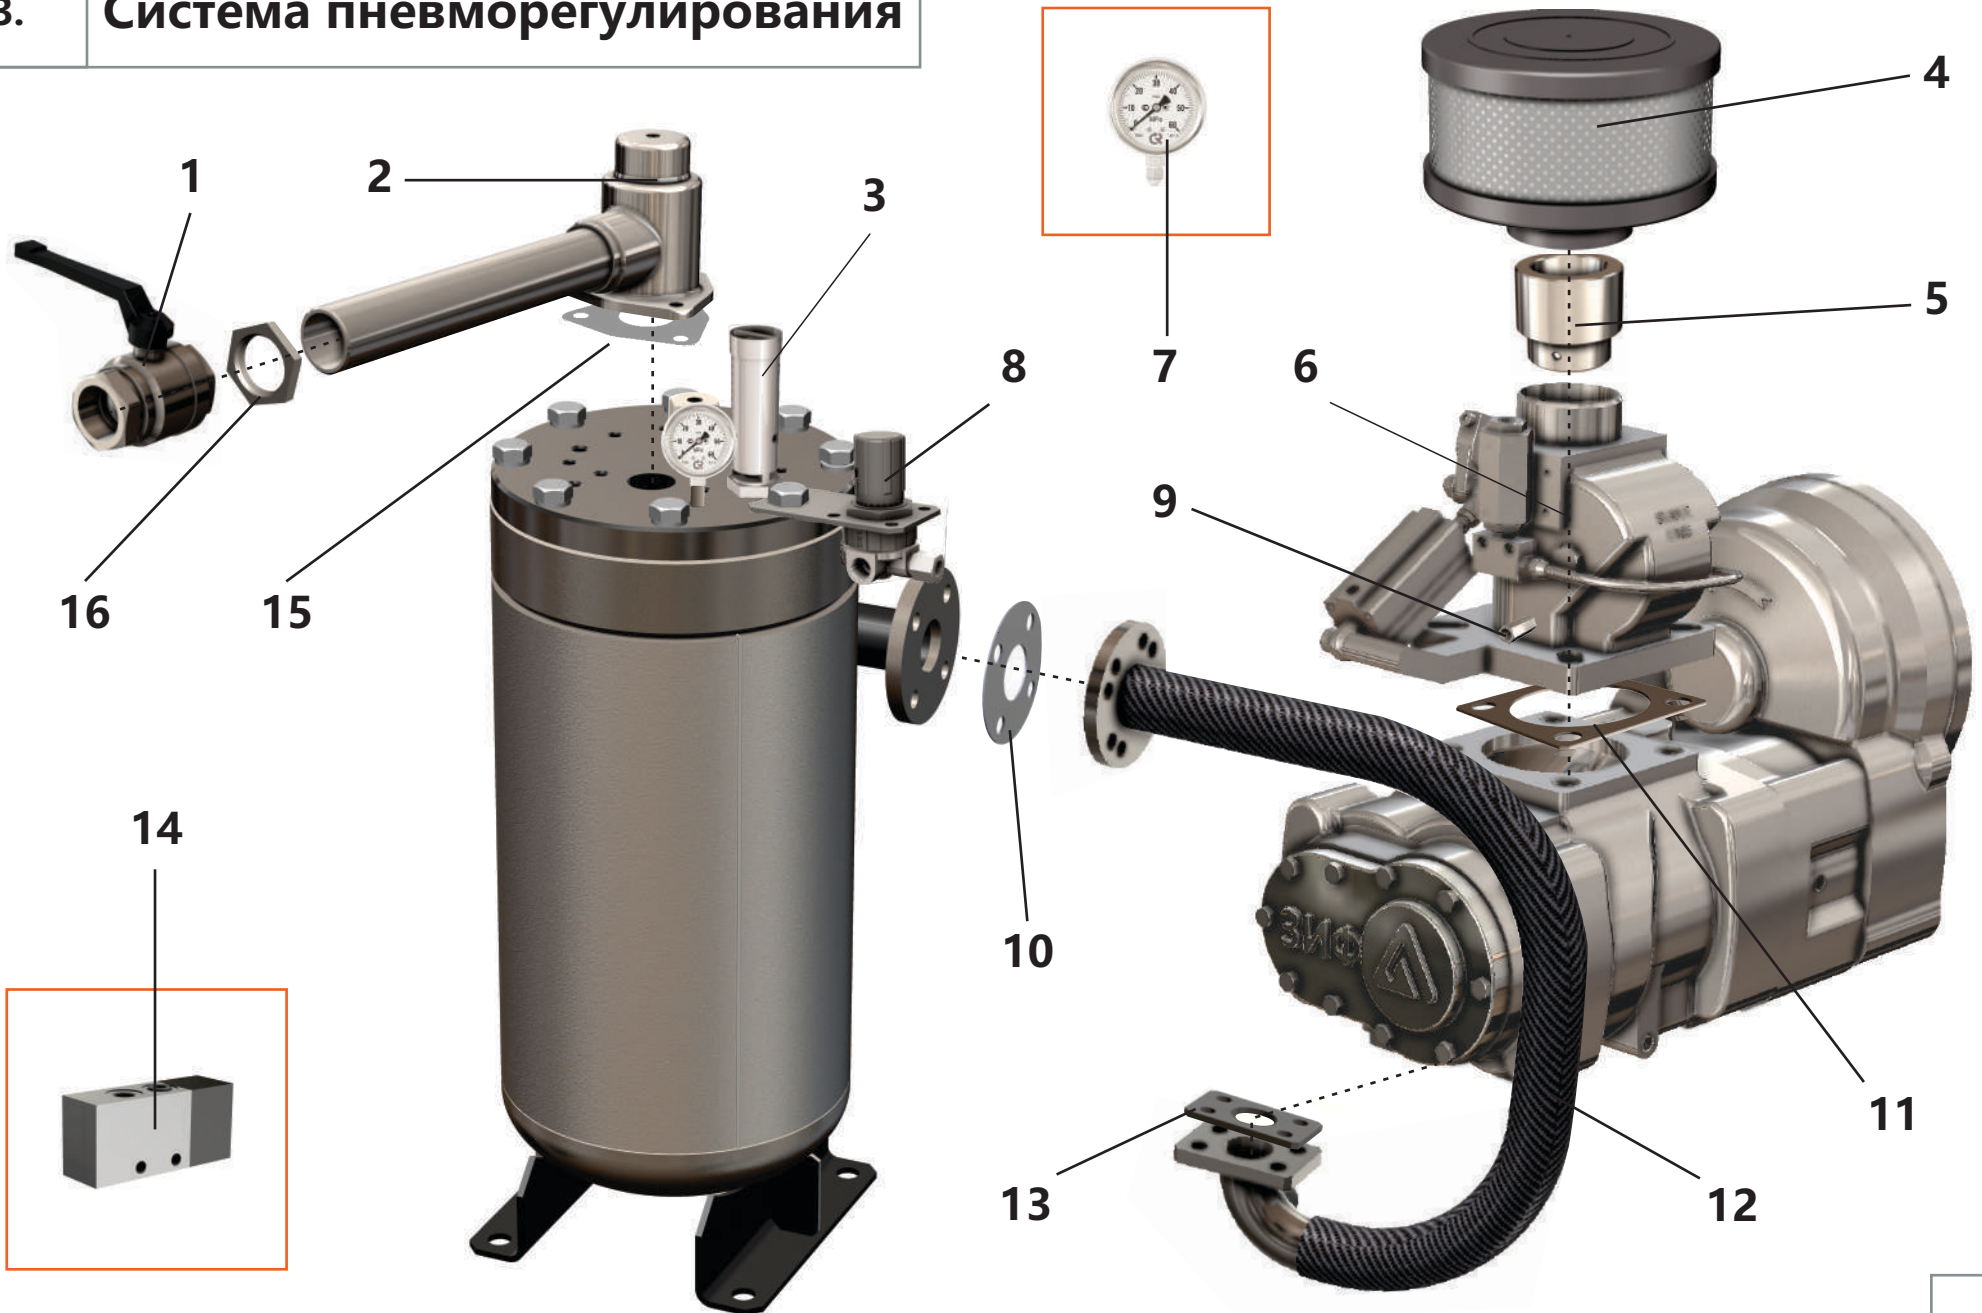

3. Система пневморегулирования

3. Система пневморегулирования

Поз.	Артикул	Наименование	Кол-во	Ед. измер.
1	ЗИФ-00005855	Кран шаровой	1	шт.
2	ЗИФ-00010227	Клапан минимального давления	1	шт.
3	ЗИФ-00018509	Клапан предохранительный	1	шт.
4	ЗИФ-00015373	Фильтроэлемент воздушного фильтра	1	шт.
5	ЗИФ-00030749	Втулка	1	шт.
6	ЗИФ-00027867	Клапан дроссельный	1	шт.
7	ЗИФ-00031666	Манометр	1	шт.
8	ЗИФ-00027876	Клапан пропорциональный	1	шт.
9	ЗИФ-00011260	Клапан обратный	1	шт.
10	ЗИФ-00006324	Прокладка	1	шт.
11	ЗИФ-00006326	Прокладка	1	шт.
12	ЗИФ-00027103	Труба нагнетания	1	шт.
13	ЗИФ-00006321	Прокладка	1	шт.
14	ЗИФ-00007058	Распределитель с пневмоуправлением	1	шт.
15	ЗИФ-00010063	Прокладка	1	шт.
16	ЗИФ-00010364	Контргайка	1	шт.