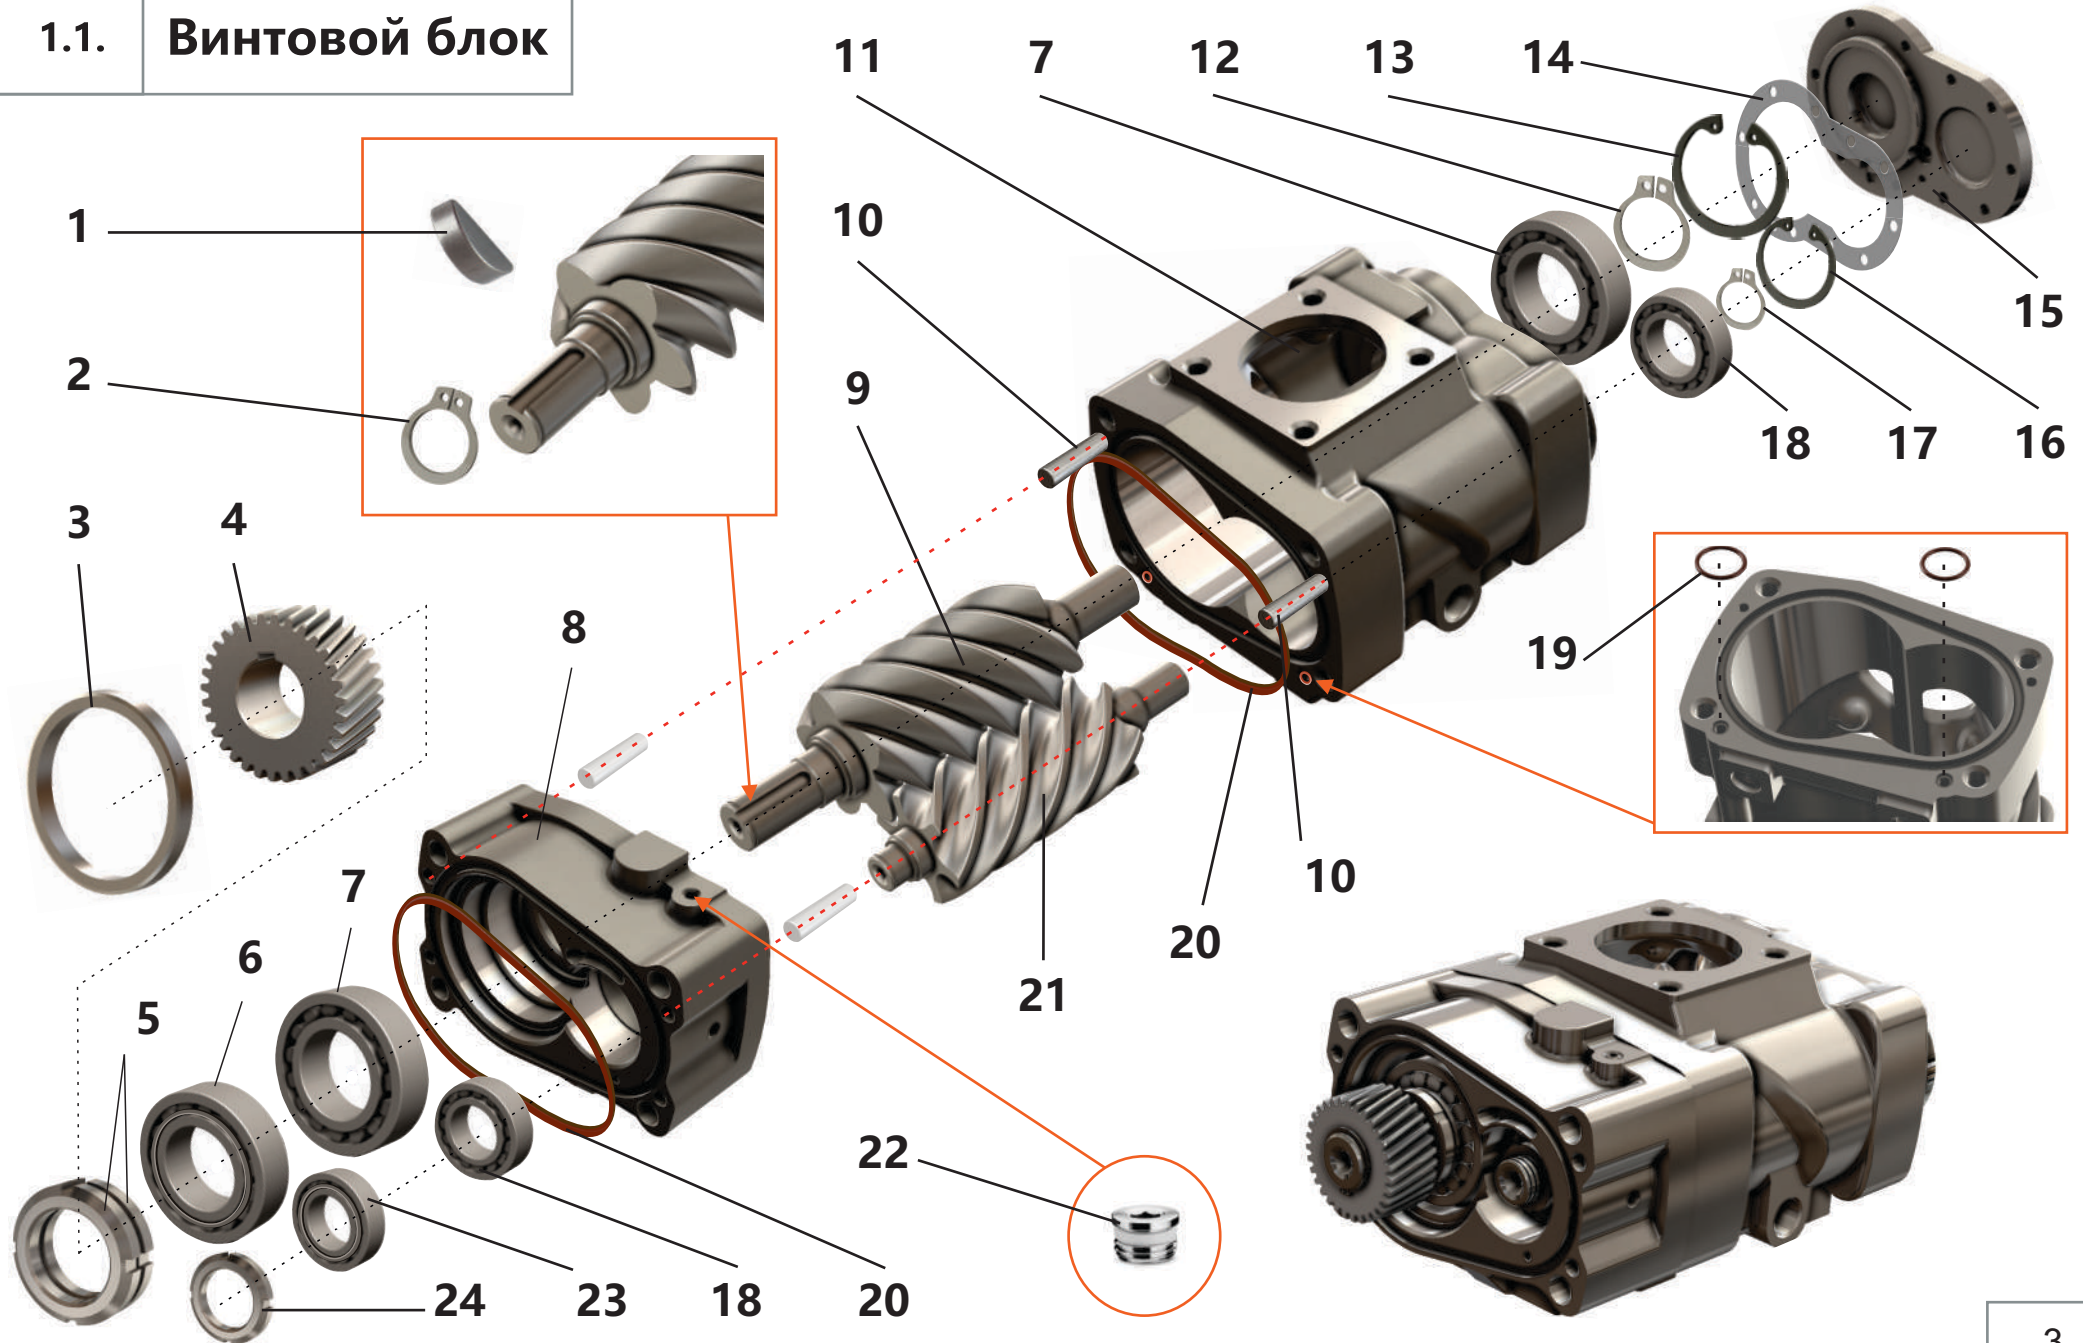

1.1. Винтовой блок

1.1. Винтовой блок

Поз.	Артикул	Наименование	Кол-во	Ед. измер.
1	ЗИФ-00006865	Шпонка	1	шт.
2	ЗИФ-00007015	Кольцо	1	шт.
3	ЗИФ-00006857	Втулка	1	шт.
4	ЗИФ-00007960	Шестерня	1	шт.
5	ЗИФ-00006992	Гайка	2	шт.
6	ЗИФ-00007052	Подшипник	1	шт.
7	ЗИФ-00005879	Подшипник	2	шт.
8	ЗИФ-00006855	Опора	1	шт.
9	ЗИФ-00006853	Винт ведущий	1	шт.
10	ЗИФ-00010014	Штифт	2	шт.
11	ЗИФ-00006859	Корпус	1	шт.
12	ЗИФ-00005849	Кольцо	1	шт.
13	ЗИФ-00005848	Кольцо	1	шт.
14	ЗИФ-00006852	Прокладка	1	шт.
15	ЗИФ-00006851	Крышка	1	шт.
16	ЗИФ-00007018	Кольцо	1	шт.
17	ЗИФ-00007014	Кольцо	1	шт.
18	ЗИФ-00007055	Подшипник	2	шт.
19	ЗИФ-00029866	Кольцо уплотнительное	2	шт.
20	ЗИФ-00029869	Кольцо уплотнительное	2	шт.
21	ЗИФ-00006854	Винт ведомый	1	шт.
22	ЗИФ-00005836	Фитинг (заглушка)	6	шт.
23	ЗИФ-00007051	Подшипник	1	шт.
24	ЗИФ-00004128	Гайка	1	шт.