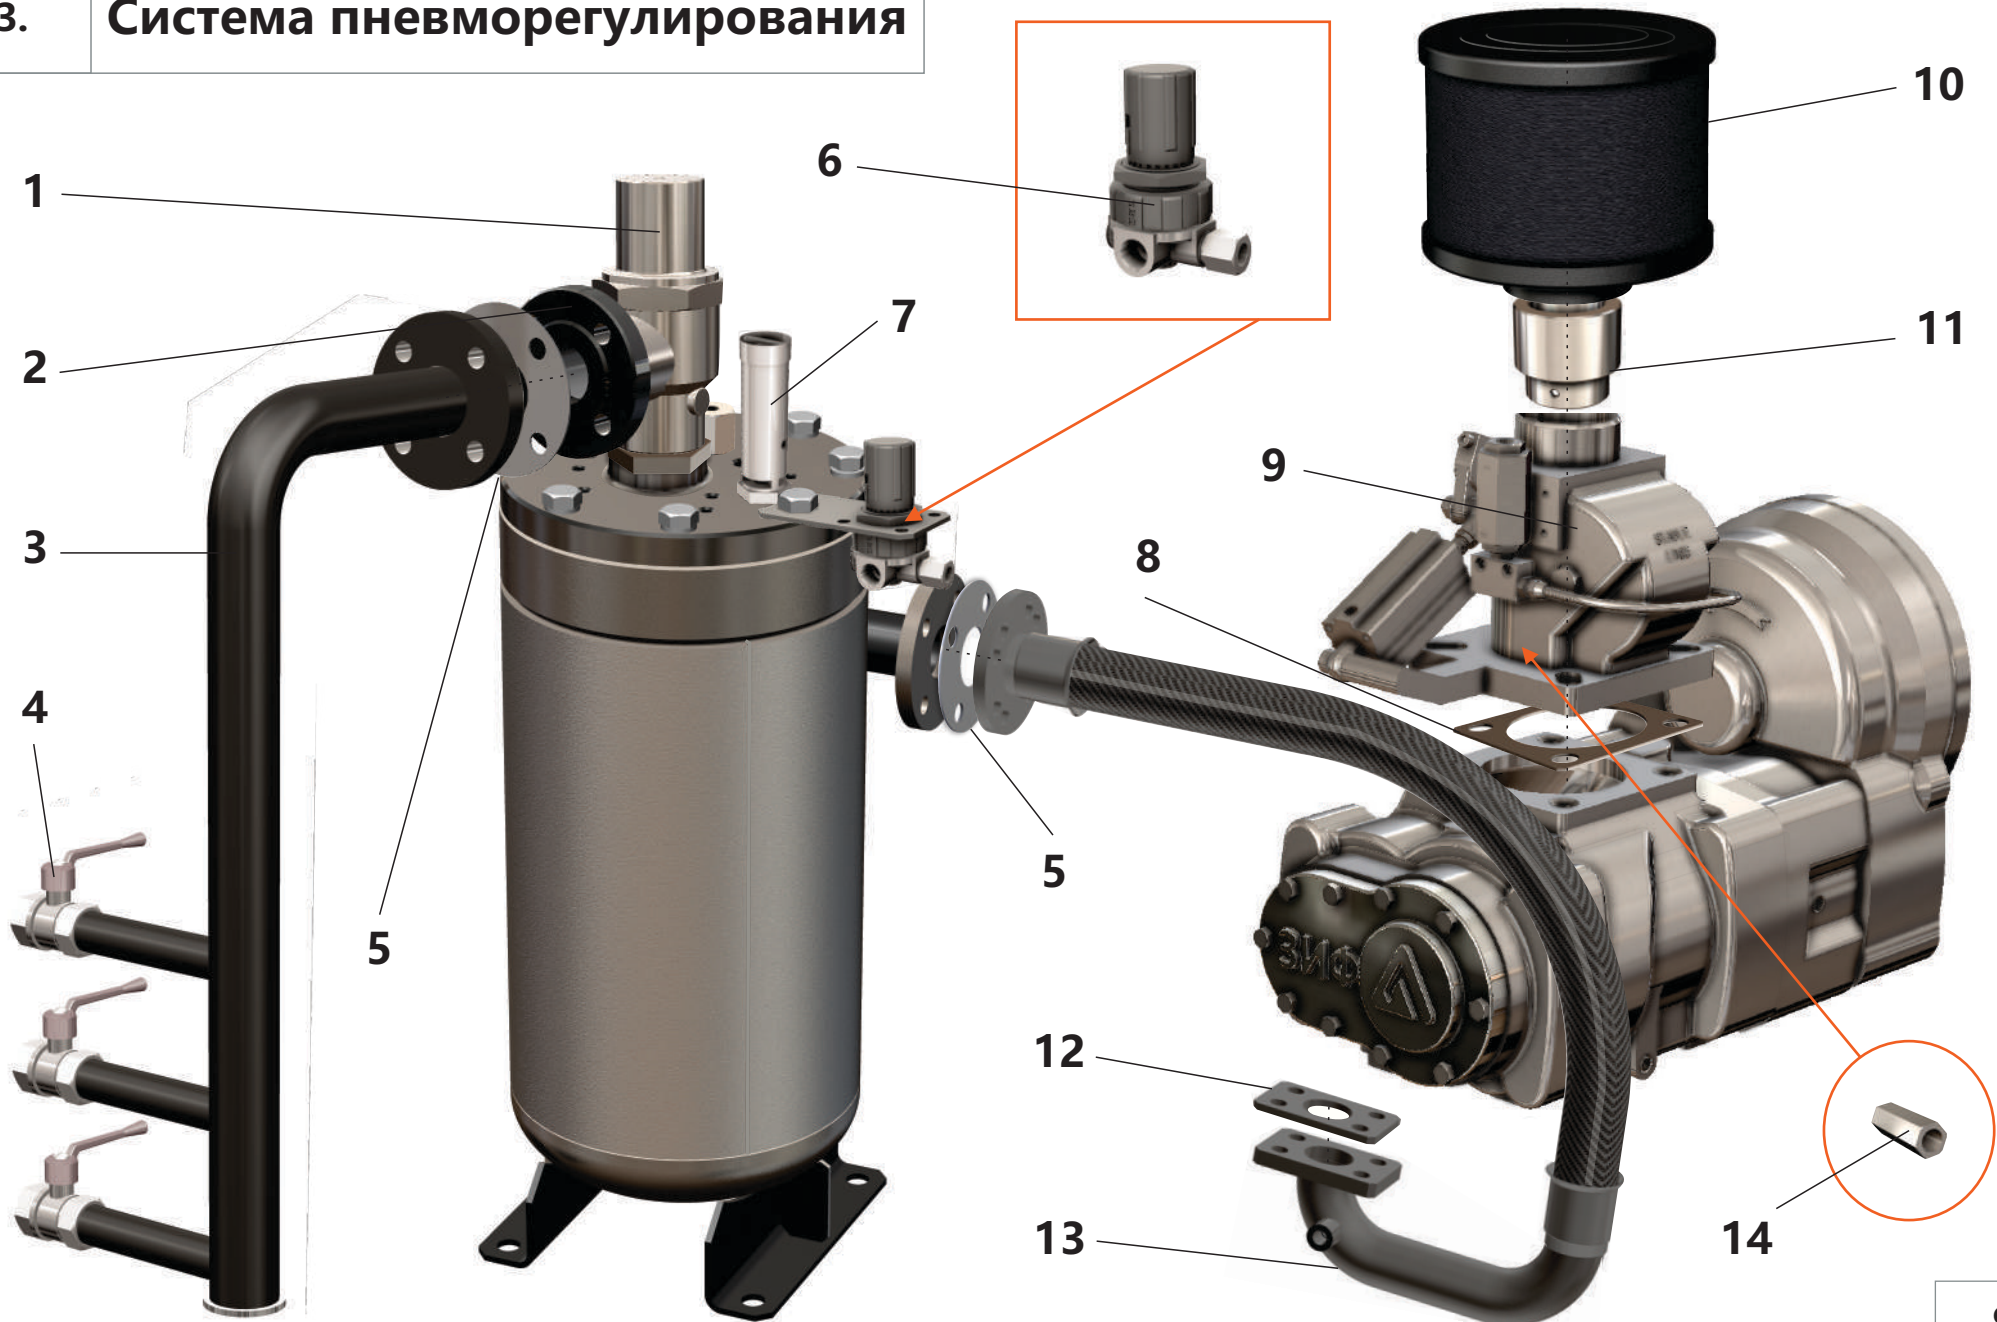

3. Система пневморегулирования

3. Система пневморегулирования

Поз.	Артикул	Наименование	Кол-во	Ед. измер.
1	ЗИФ-00030493	Клапан минимального давления	1	шт.
2	ЗИФ-00029611	Патрубок	1	шт.
3	ЗИФ-00030692	Труба раздаточная с фланцем	1	шт.
4	ЗИФ-00005854	Кран шаровой	3	шт.
5	ЗИФ-00006324	Прокладка	2	шт.
6	ЗИФ-00027875	Клапан пропорциональный	1	шт.
7	ЗИФ-00022738	Клапан предохранительный	1	шт.
8	ЗИФ-00006326	Прокладка	1	шт.
9	ЗИФ-00026233	Клапан дроссельный	1	шт.
10	ЗИФ-00018615	Фильтроэлемент воздушного фильтра	1	шт.
11	ЗИФ-00030749	Втулка	1	шт.
12	ЗИФ-00006321	Прокладка	1	шт.
13	ЗИФ-00018772	Труба нагнетания	1	шт.
14	ЗИФ-00011260	Клапан обратный	1	шт.