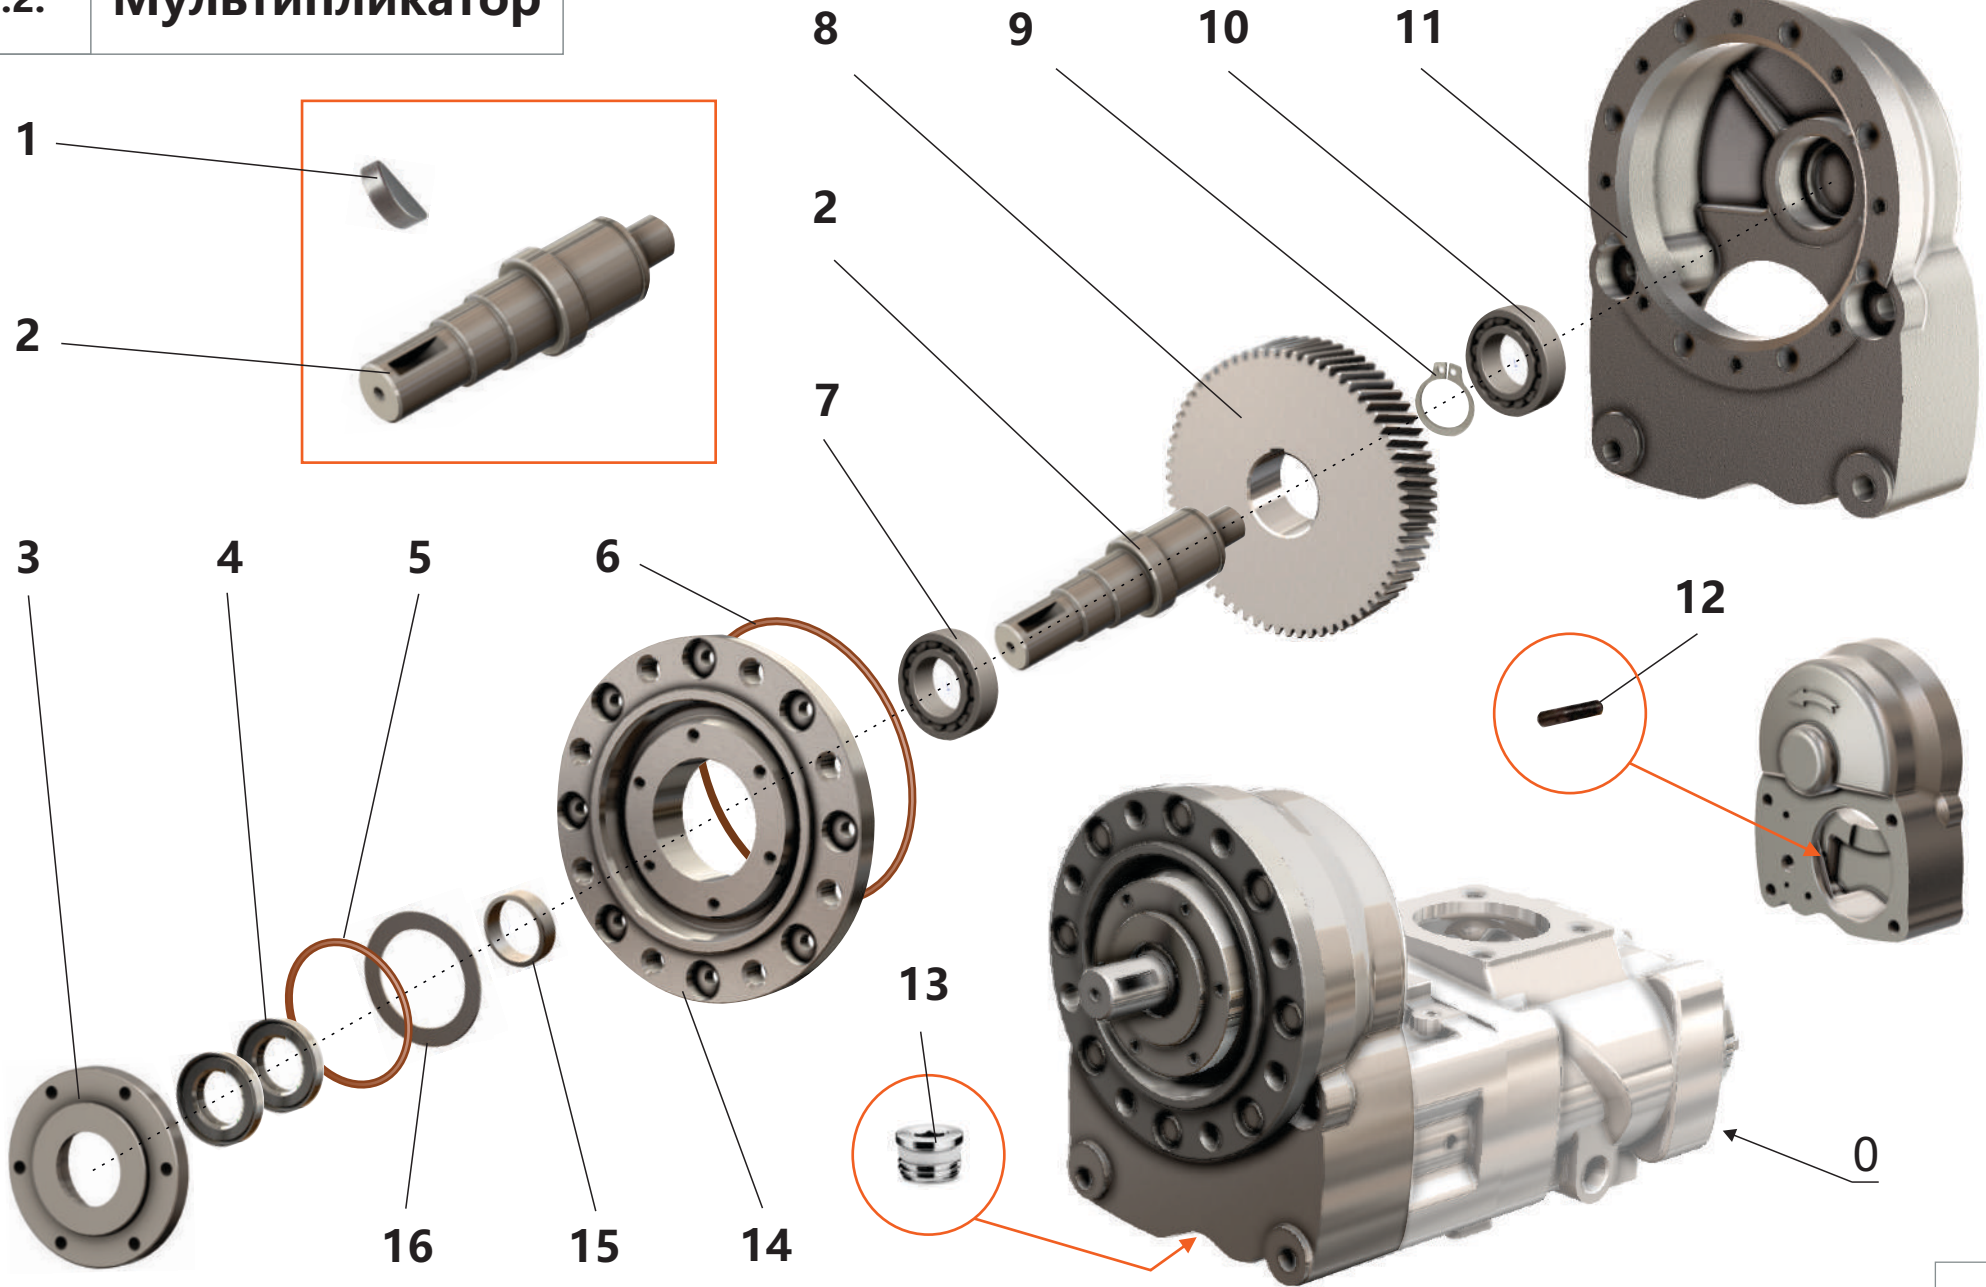

1.2. Мультипликатор

1.2. Мультипликатор

Поз.	Артикул	Наименование	Кол-во	Ед. измер.
0	ЗИФ-00023482	Компрессор	1	шт.
1	ЗИФ-00006865	Шпонка	2	шт.
2	ЗИФ-00006840	Вал	1	шт.
3	ЗИФ-00006841	Крышка	1	шт.
4	ЗИФ-00007031	Манжета	2	шт.
5	ЗИФ-00029867	Кольцо уплотнительное	1	шт.
6	ЗИФ-00029868	Кольцо уплотнительное	1	шт.
7	ЗИФ-00018669	Подшипник	1	шт.
8	ЗИФ-00007961	Колесо зубчатое	1	шт.
9	ЗИФ-00007017	Кольцо	1	шт.
10	ЗИФ-00018672	Подшипник	1	шт.
11	ЗИФ-00006838	Корпус	1	шт.
12	ЗИФ-00006843	Форсунка	1	шт.
13	ЗИФ-00005836	Фитинг (заглушка)	1	шт.
14	ЗИФ-00006839	Крышка мультипликатора	1	шт.
15	ЗИФ-00006987	Внутреннее кольцо подшипника	1	шт.
16	ЗИФ-00006846	Прокладка	1	шт.