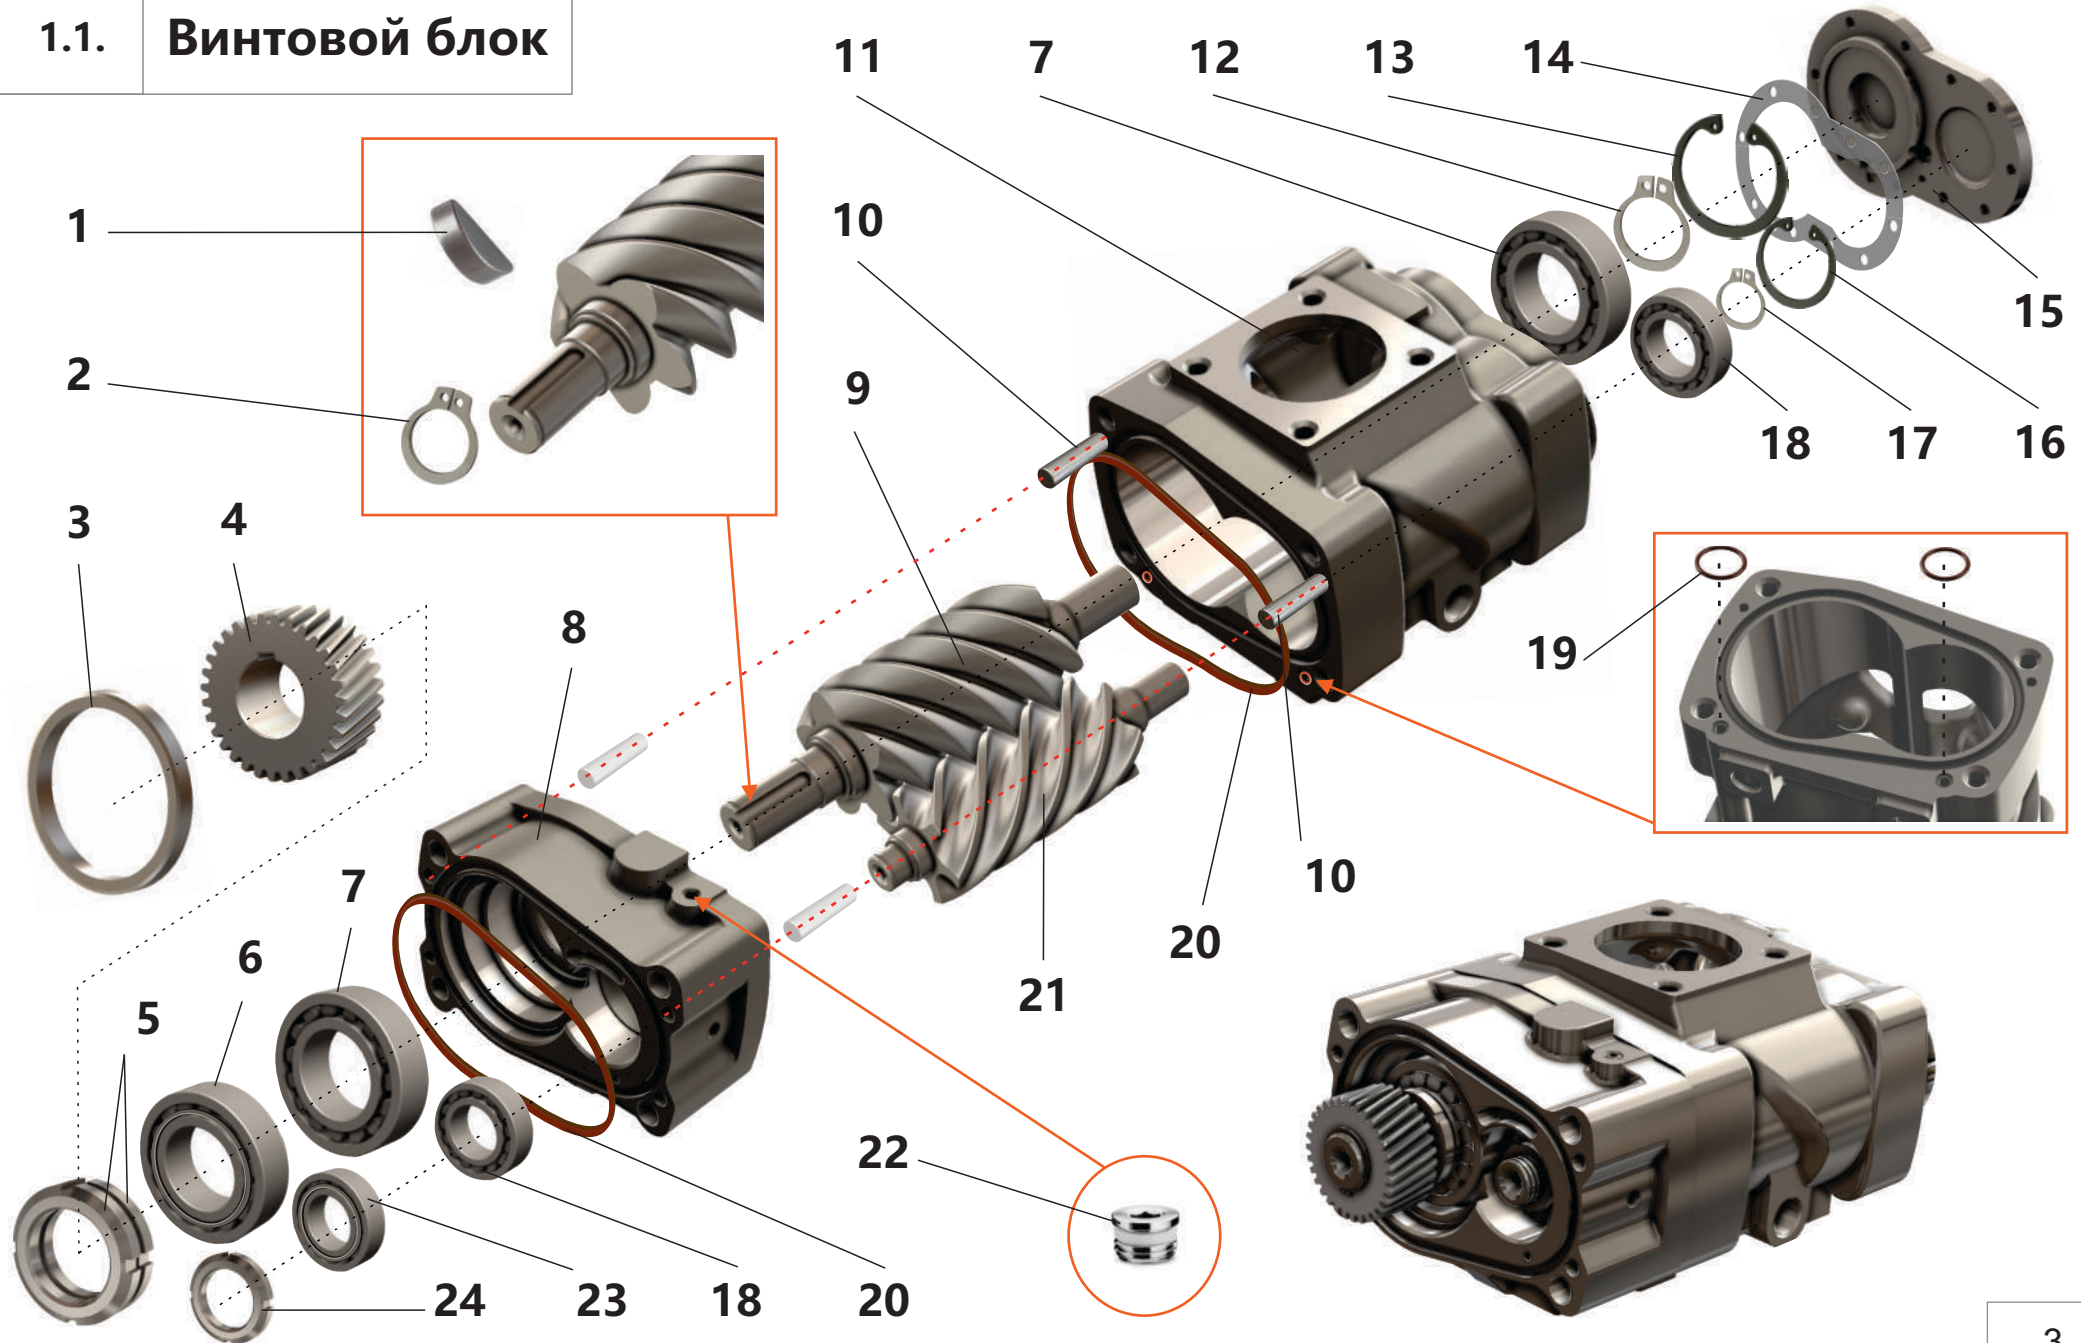

1.1. Винтовой блок

1.1. Винтовой блок

Поз.	Артикул	Наименование	Кол-во	Ед. измер.
1	ЗИФ-00006865	Шпонка	1	шт.
2	ЗИФ-00007015	Кольцо	1	шт.
3	ЗИФ-00006857	Втулка	1	шт.
4	ЗИФ-00007960	Шестерня	1	шт.
5	ЗИФ-00006992	Гайка	2	шт.
6	ЗИФ-00007052	Подшипник	1	шт.
7	ЗИФ-00005879	Подшипник	2	шт.
8	ЗИФ-00006855	Опора	1	шт.
9	ЗИФ-00006853	Винт ведущий	1	шт.
10	ЗИФ-00010014	Штифт	2	шт.
11	ЗИФ-00006859	Корпус	1	шт.
12	ЗИФ-00005849	Кольцо	1	шт.
13	ЗИФ-00005848	Кольцо	1	шт.
14	ЗИФ-00006852	Прокладка	1	шт.
15	ЗИФ-00006851	Крышка	1	шт.
16	ЗИФ-00007018	Кольцо	1	шт.
17	ЗИФ-00007014	Кольцо	1	шт.
18	ЗИФ-00007055	Подшипник	2	шт.
19	ЗИФ-00029866	Кольцо уплотнительное	2	шт.
20	ЗИФ-00029869	Кольцо уплотнительное	2	шт.
21	ЗИФ-00006854	Винт ведомый	1	шт.
22	ЗИФ-00005836	Фитинг (заглушка)	5	шт.
23	ЗИФ-00007051	Подшипник	1	шт.
24	ЗИФ-00004128	Гайка	1	шт.