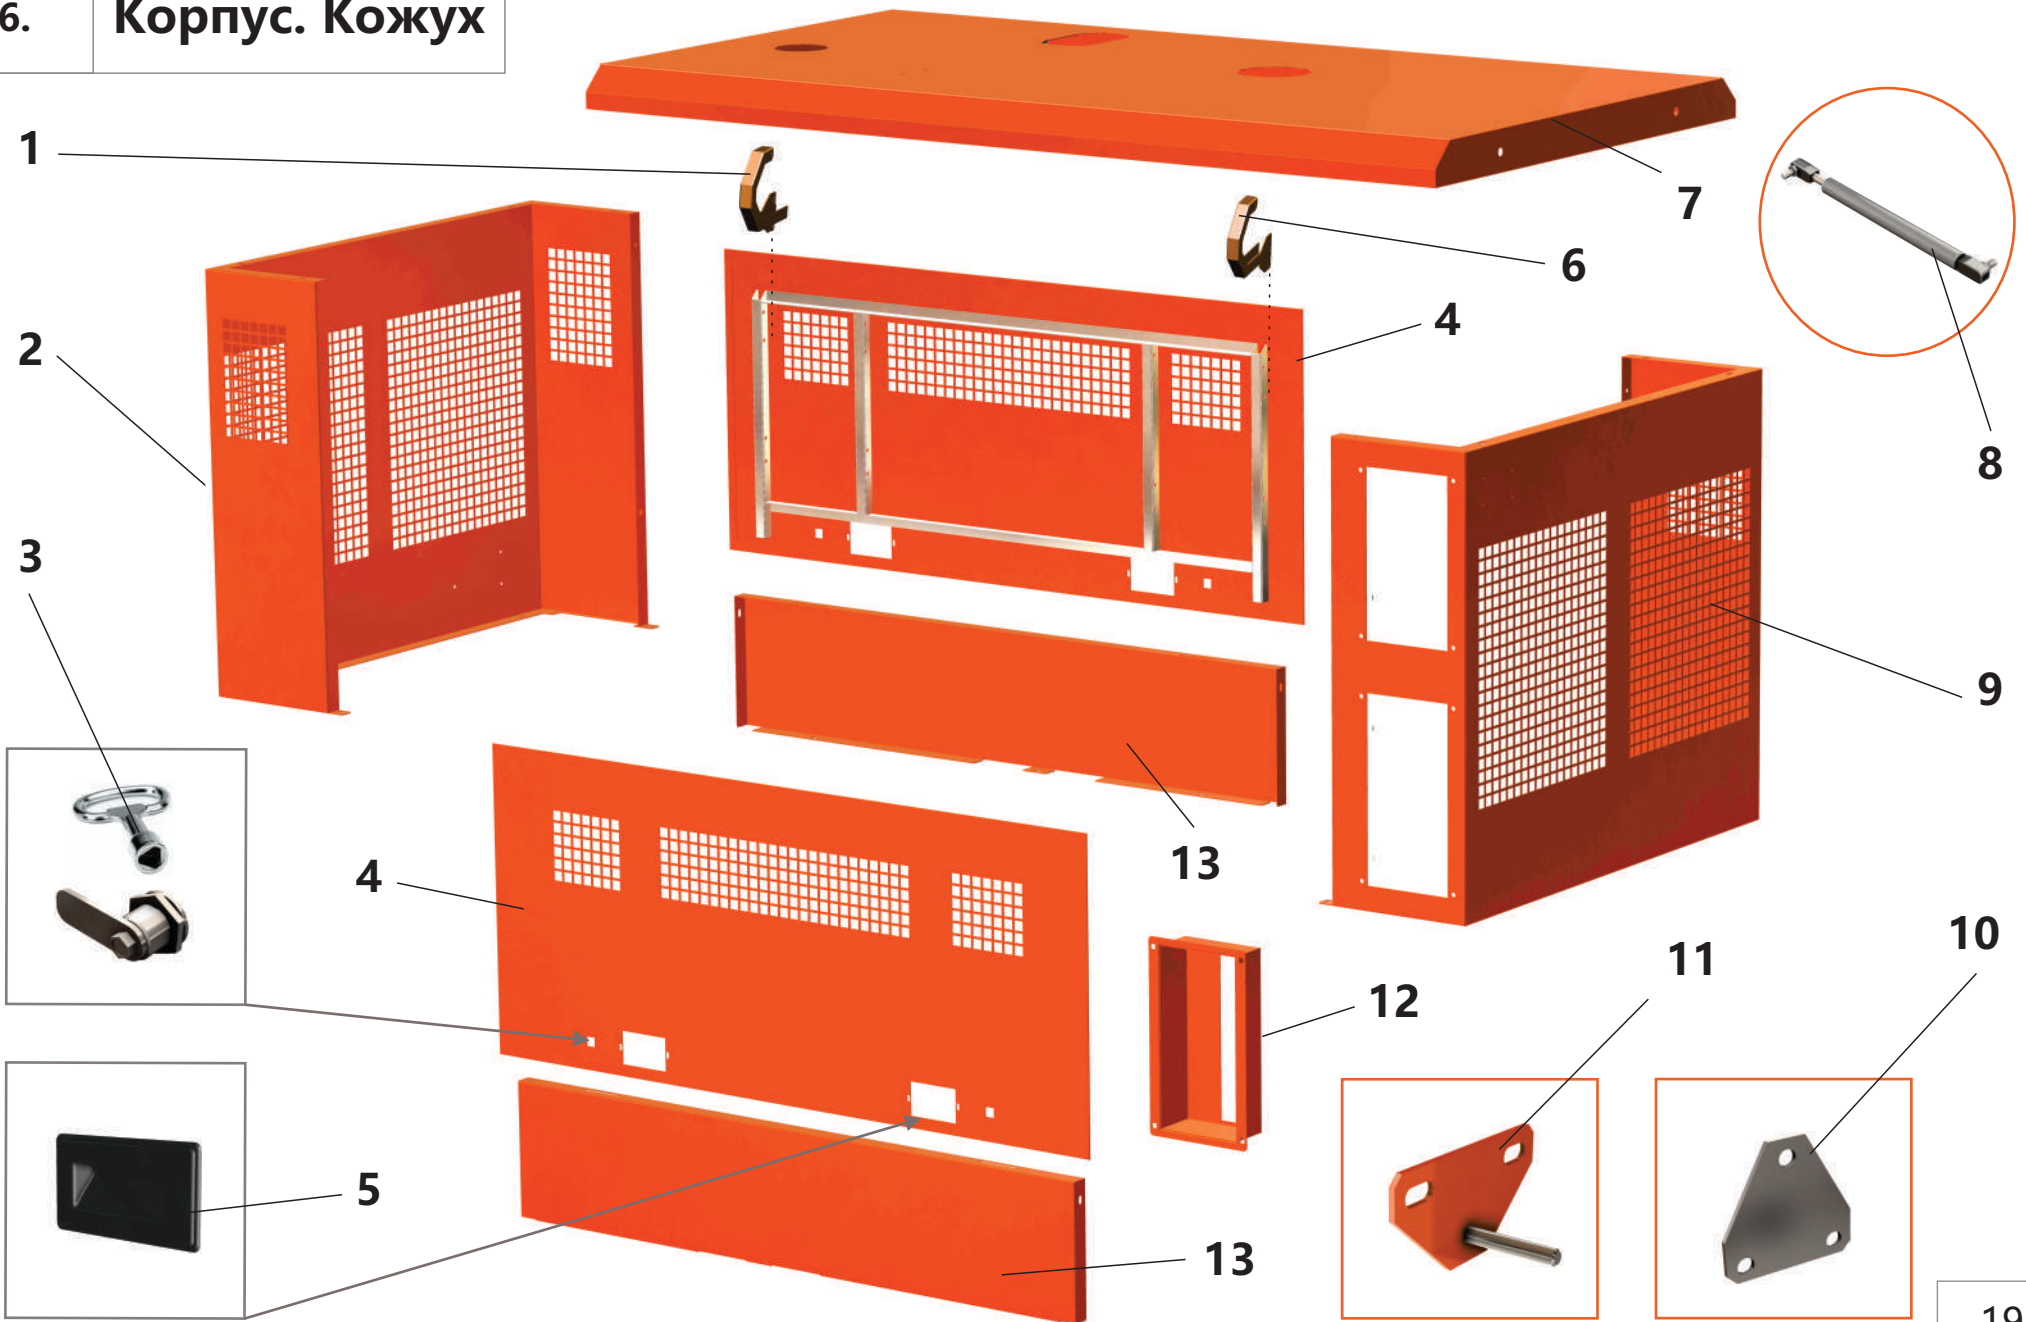

6. Корпус. Кожух

6. Корпус. Кожух

Поз.	Артикул	Наименование	Кол-во	Ед. измер.	Примечание
1	ЗИФ-00018783	Звено левое	2	шт.	
2	ЗИФ-00024336	Щит торцевой	1	шт.	
3	ЗИФ-00010609	Замок	4	шт.	
4	ЗИФ-00024334	Щит подъемный	2	шт.	
5	ЗИФ-00018787	Ручка люка утопленная	4	шт.	
6	ЗИФ-00018782	Звено правое	2	шт.	
7	ЗИФ-00024332	Крыша	1	шт.	
8	ЗИФ-00016287	Упор газовый	4	шт.	
9	ЗИФ-00024333	Щит торцевой	1	шт.	
10	ЗИФ-00018784	Кронштейн подвижный	4	шт.	
11	ЗИФ-00018781	Кронштейн с осью	4	шт.	
12	ЗИФ-00024335	Ниша	1	шт.	
13	ЗИФ-00024337	Юбка	2	шт.