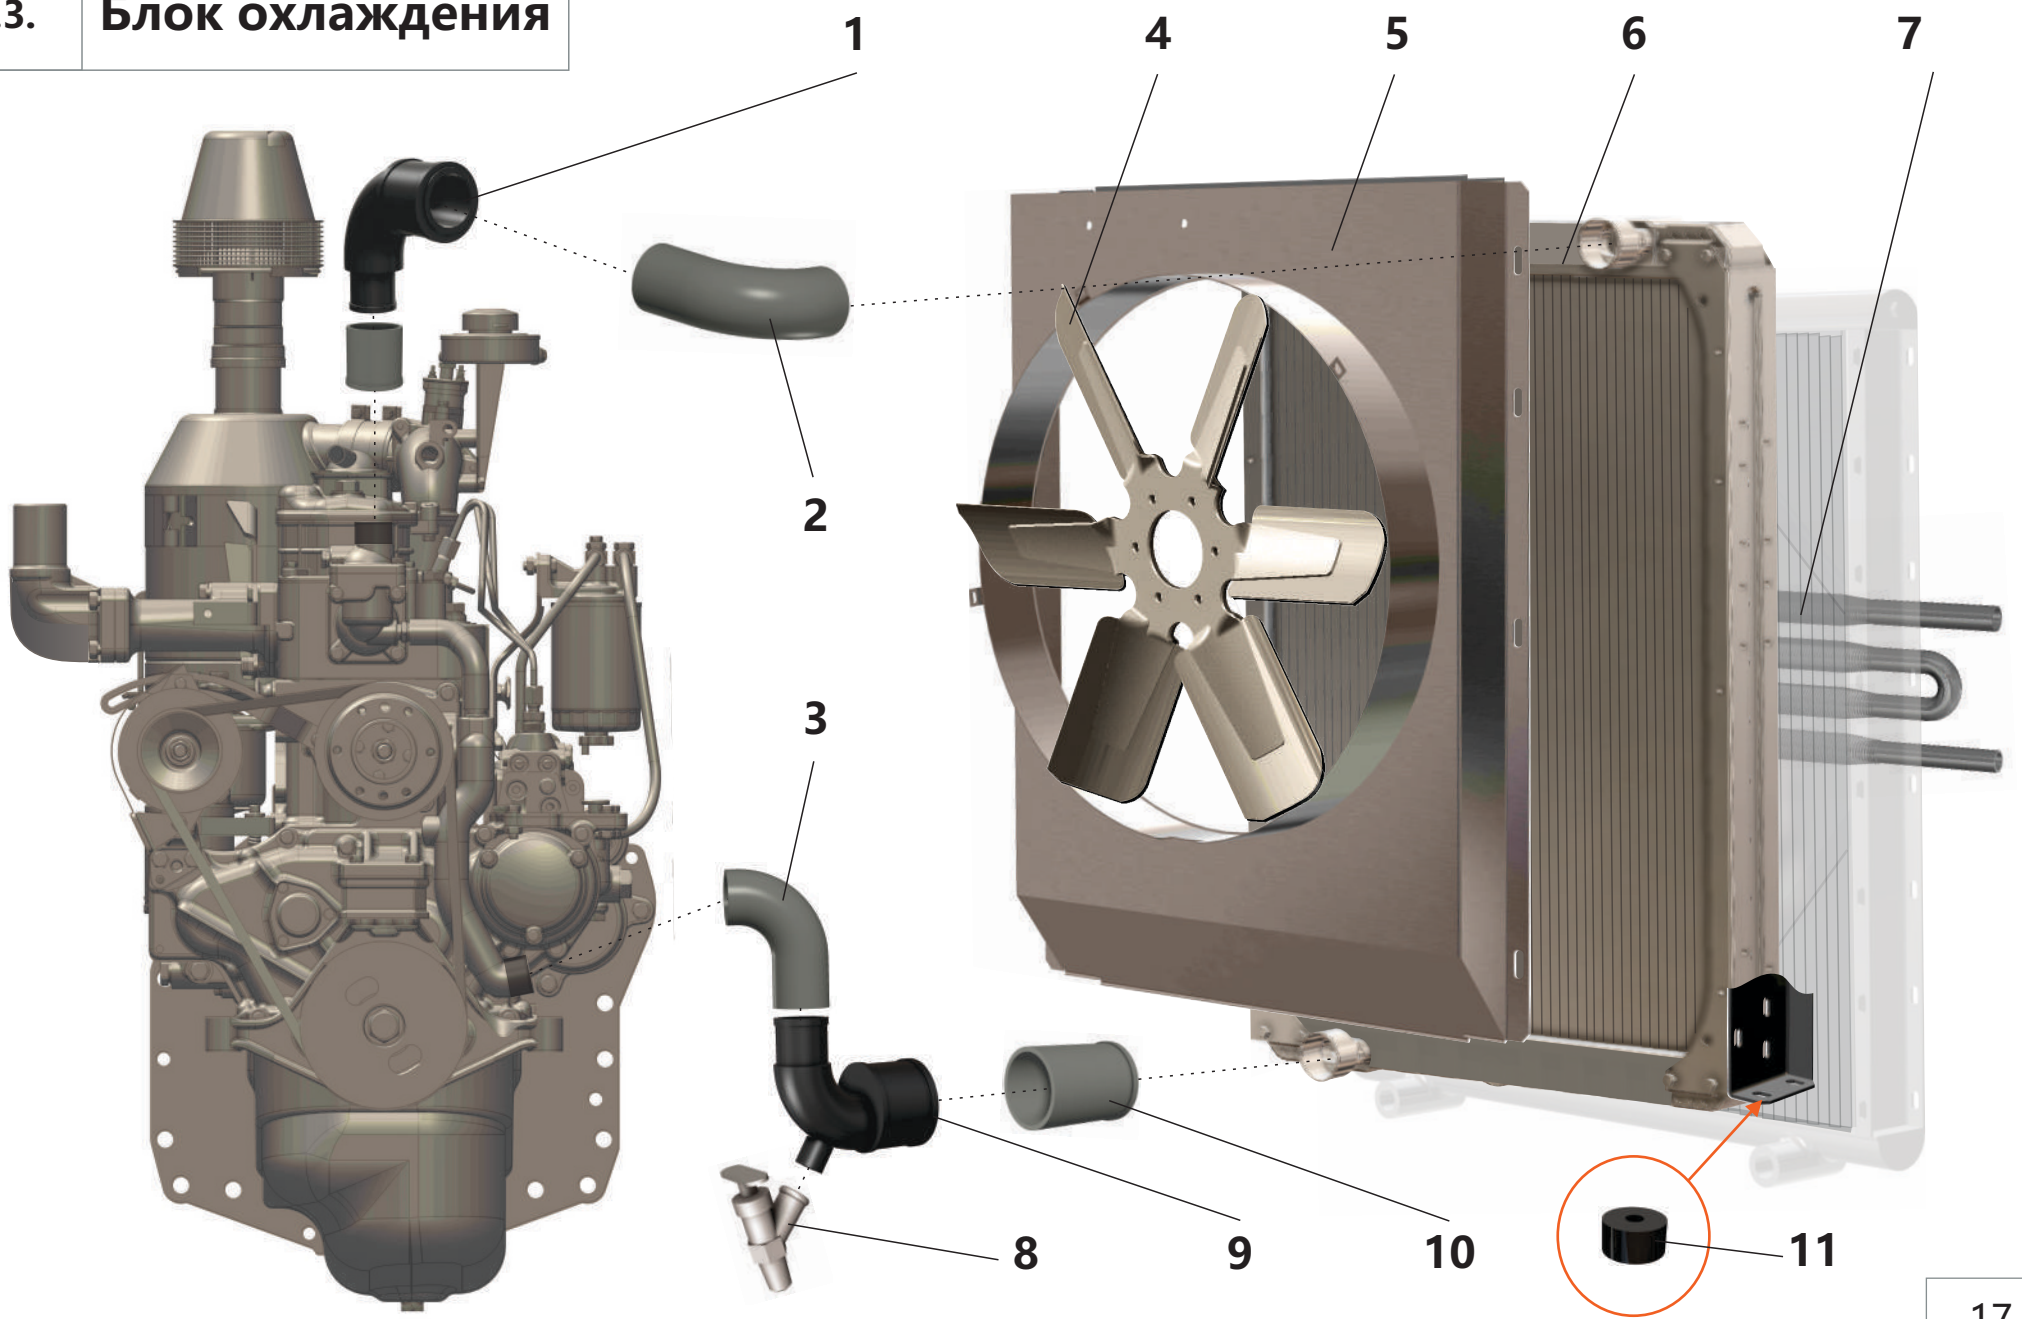

5.3. Блок охлаждения

5.3. Блок охлаждения

Поз.	Артикул	Наименование	Кол-во	Ед. измер.
1	ЗИФ-00005448	Патрубок верхний	1	шт.
2	ЗИФ-00006464	Патрубок	1	шт.
3	ЗИФ-00034706	Шланг водяного патрубка	1	шт.
4	ЗИФ-00006234	Крыльчатка вентилятора	1	шт.
5	ЗИФ-00006266	Диффузор	1	шт.
6	ЗИФ-00006467	Радиатор в сборе	1	шт.
7	ЗИФ-00016030	Радиатор масляный	1	шт.
8	ЗИФ-00005853	Кран сливной в сборе	1	шт.
9	ЗИФ-00006268	Патрубок нижний	1	шт.
10	ЗИФ-00006465	Патрубок силикон	1	шт.
11	ЗИФ-00005873	Подушка	6	шт.