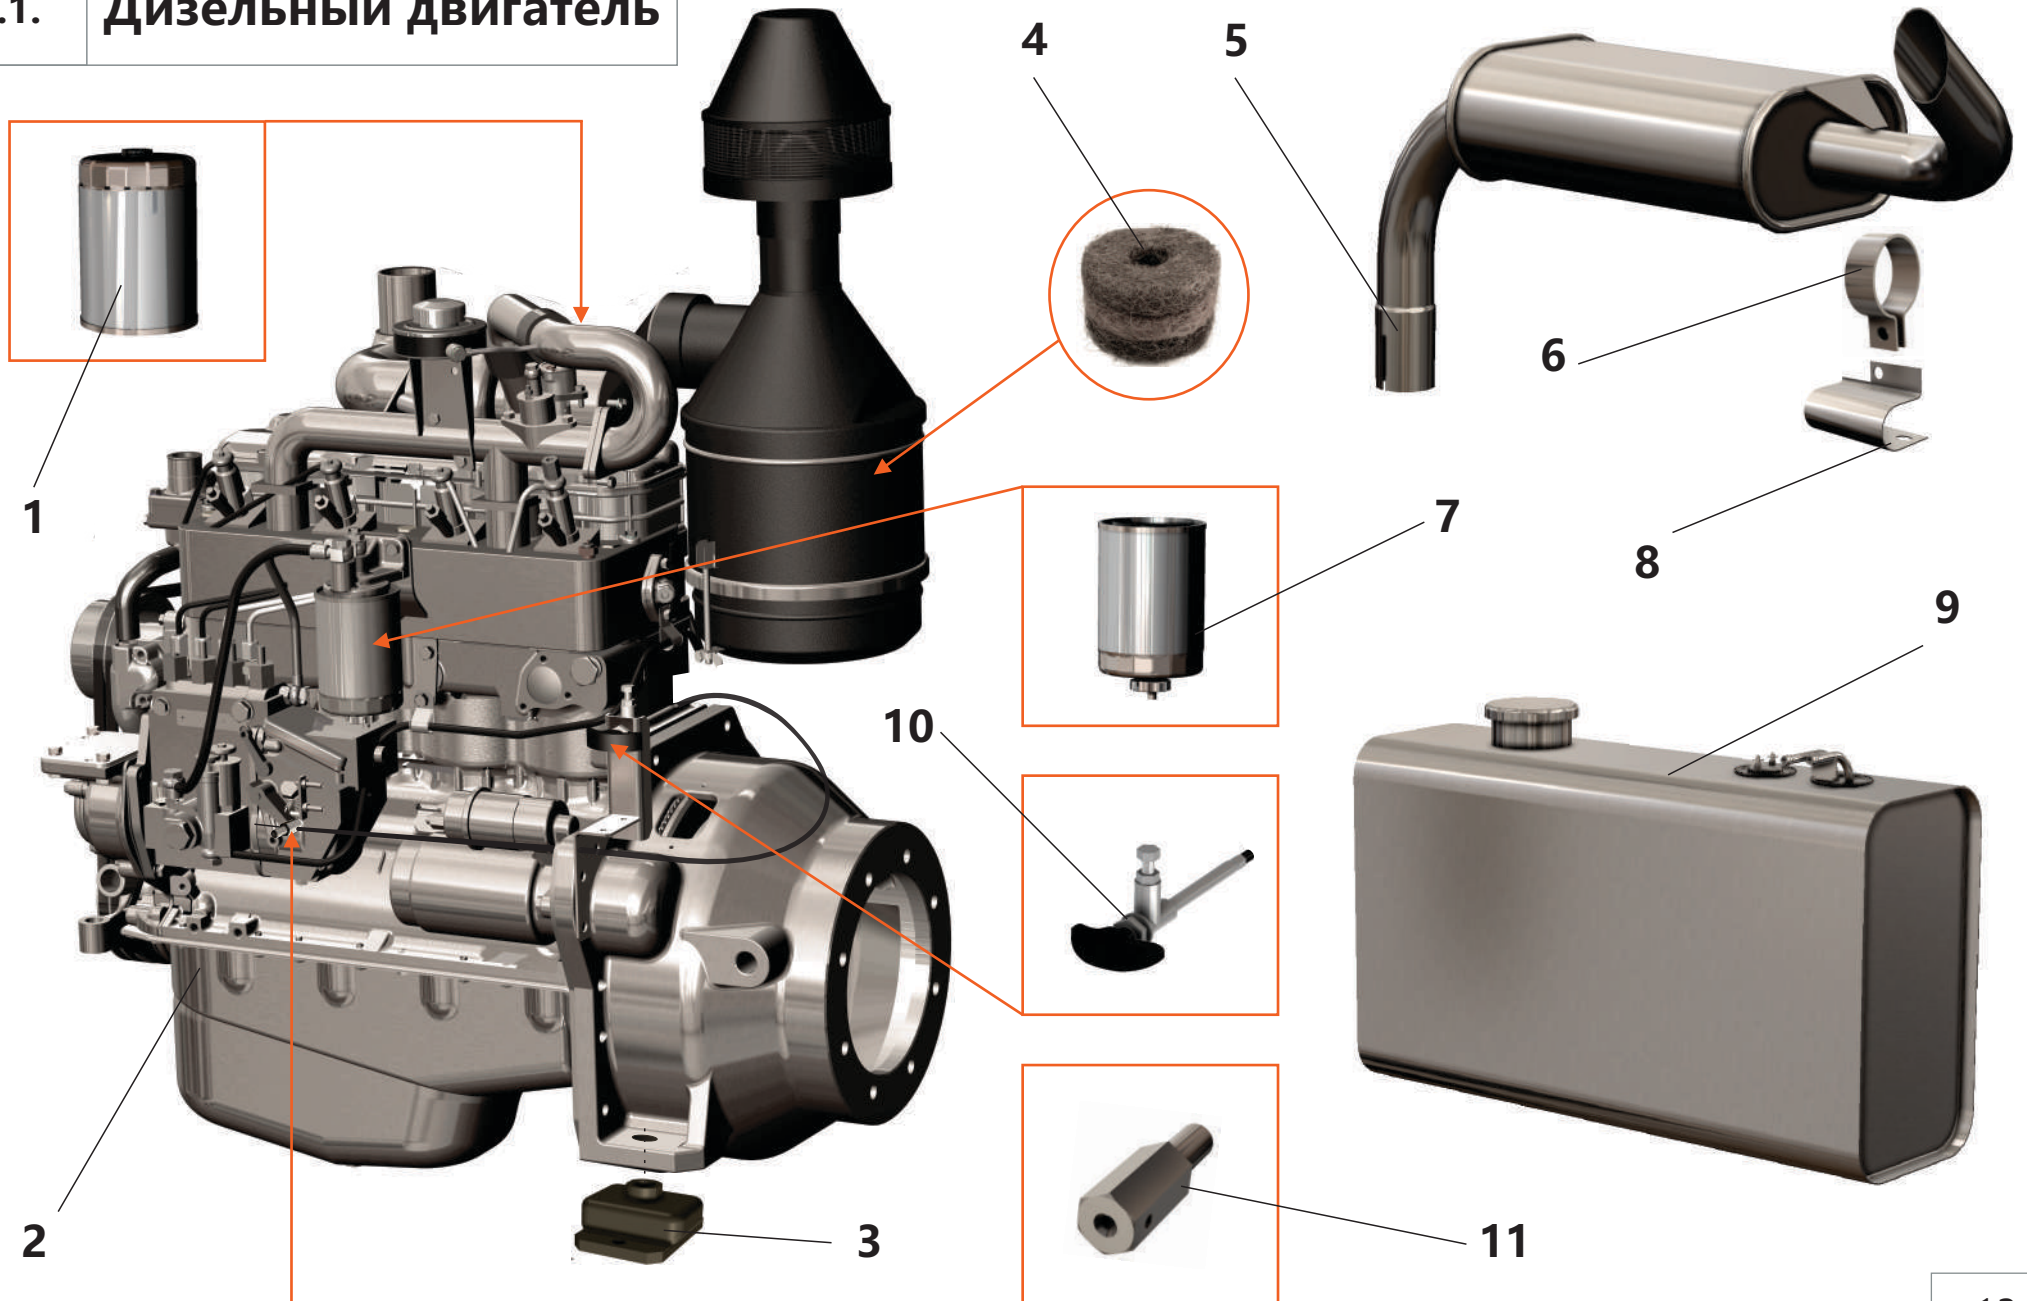

5.1. Дизельный двигатель

5.1. Дизельный двигатель

Поз.	Артикул	Наименование	Кол-во	Ед. измер.
1	ЗИФ-00010457	Фильтроэлемент масляного фильтра	1	шт.
2	ЗИФ-00029638	Дизель Д-243С-1705	1	шт.
3	ЗИФ-00008643	Амортизатор	2	шт.
4	ЗИФ-00022650	Фильтроэлемент воздушного фильтра (комплект-3шт)	1	шт.
5	ЗИФ-00018768	Глушитель	1	шт.
6	ЗИФ-00005669	Зажим	1	шт.
7	ЗИФ-00010459	Фильтроэлемент топливного фильтра	1	шт.
8	ЗИФ-00005677	Амортизатор	1	шт.
9	ЗИФ-00015682	Бак топливный (полный комплект) 80л	1	шт.
10	ЗИФ-00005903	Тяга управления	1	шт.
11	ЗИФ-00005679	Зажим	1	шт.