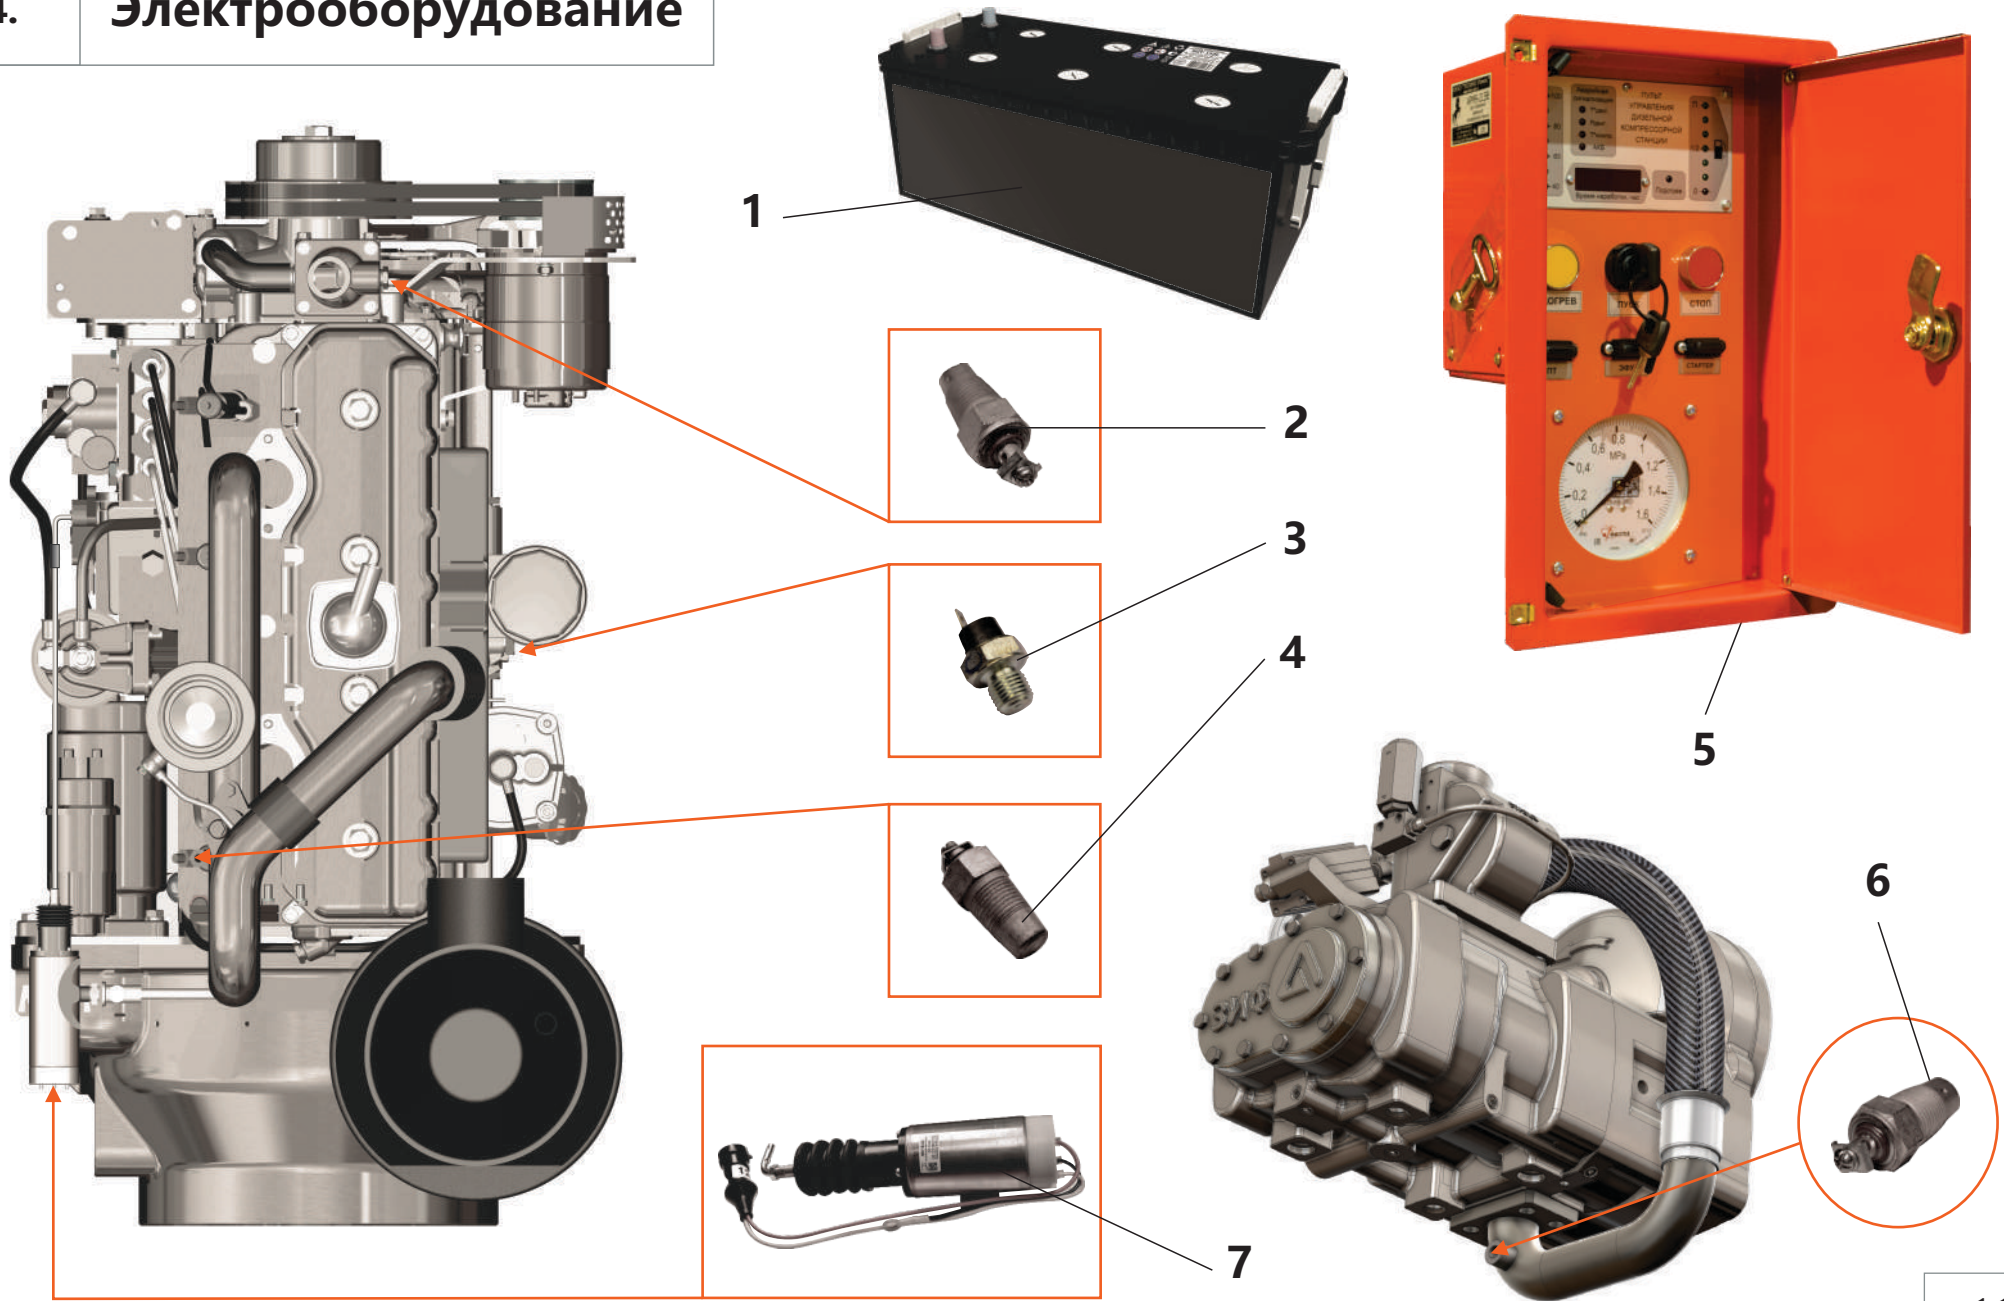

4. Электрооборудование

4. Электрооборудование

Поз.	Артикул	Наименование	Кол-во	Ед. измер.
1	ЗИФ-00010107	Аккумуляторная батарея	1	шт.
2	ЗИФ-00005830	Датчик сигнализации температуры	1	шт.
3	ЗИФ-00005829	Датчик аварийного давления масла	1	шт.
4	ЗИФ-00005832	Датчик указателя температуры	1	шт.
5	ЗИФ-00026567	Щит приборный	1	шт.
6	ЗИФ-00005831	Датчик сигнализации температуры	1	шт.
7	ЗИФ-00015238	Клапан электромагнитный остановки двигателя	1	шт.