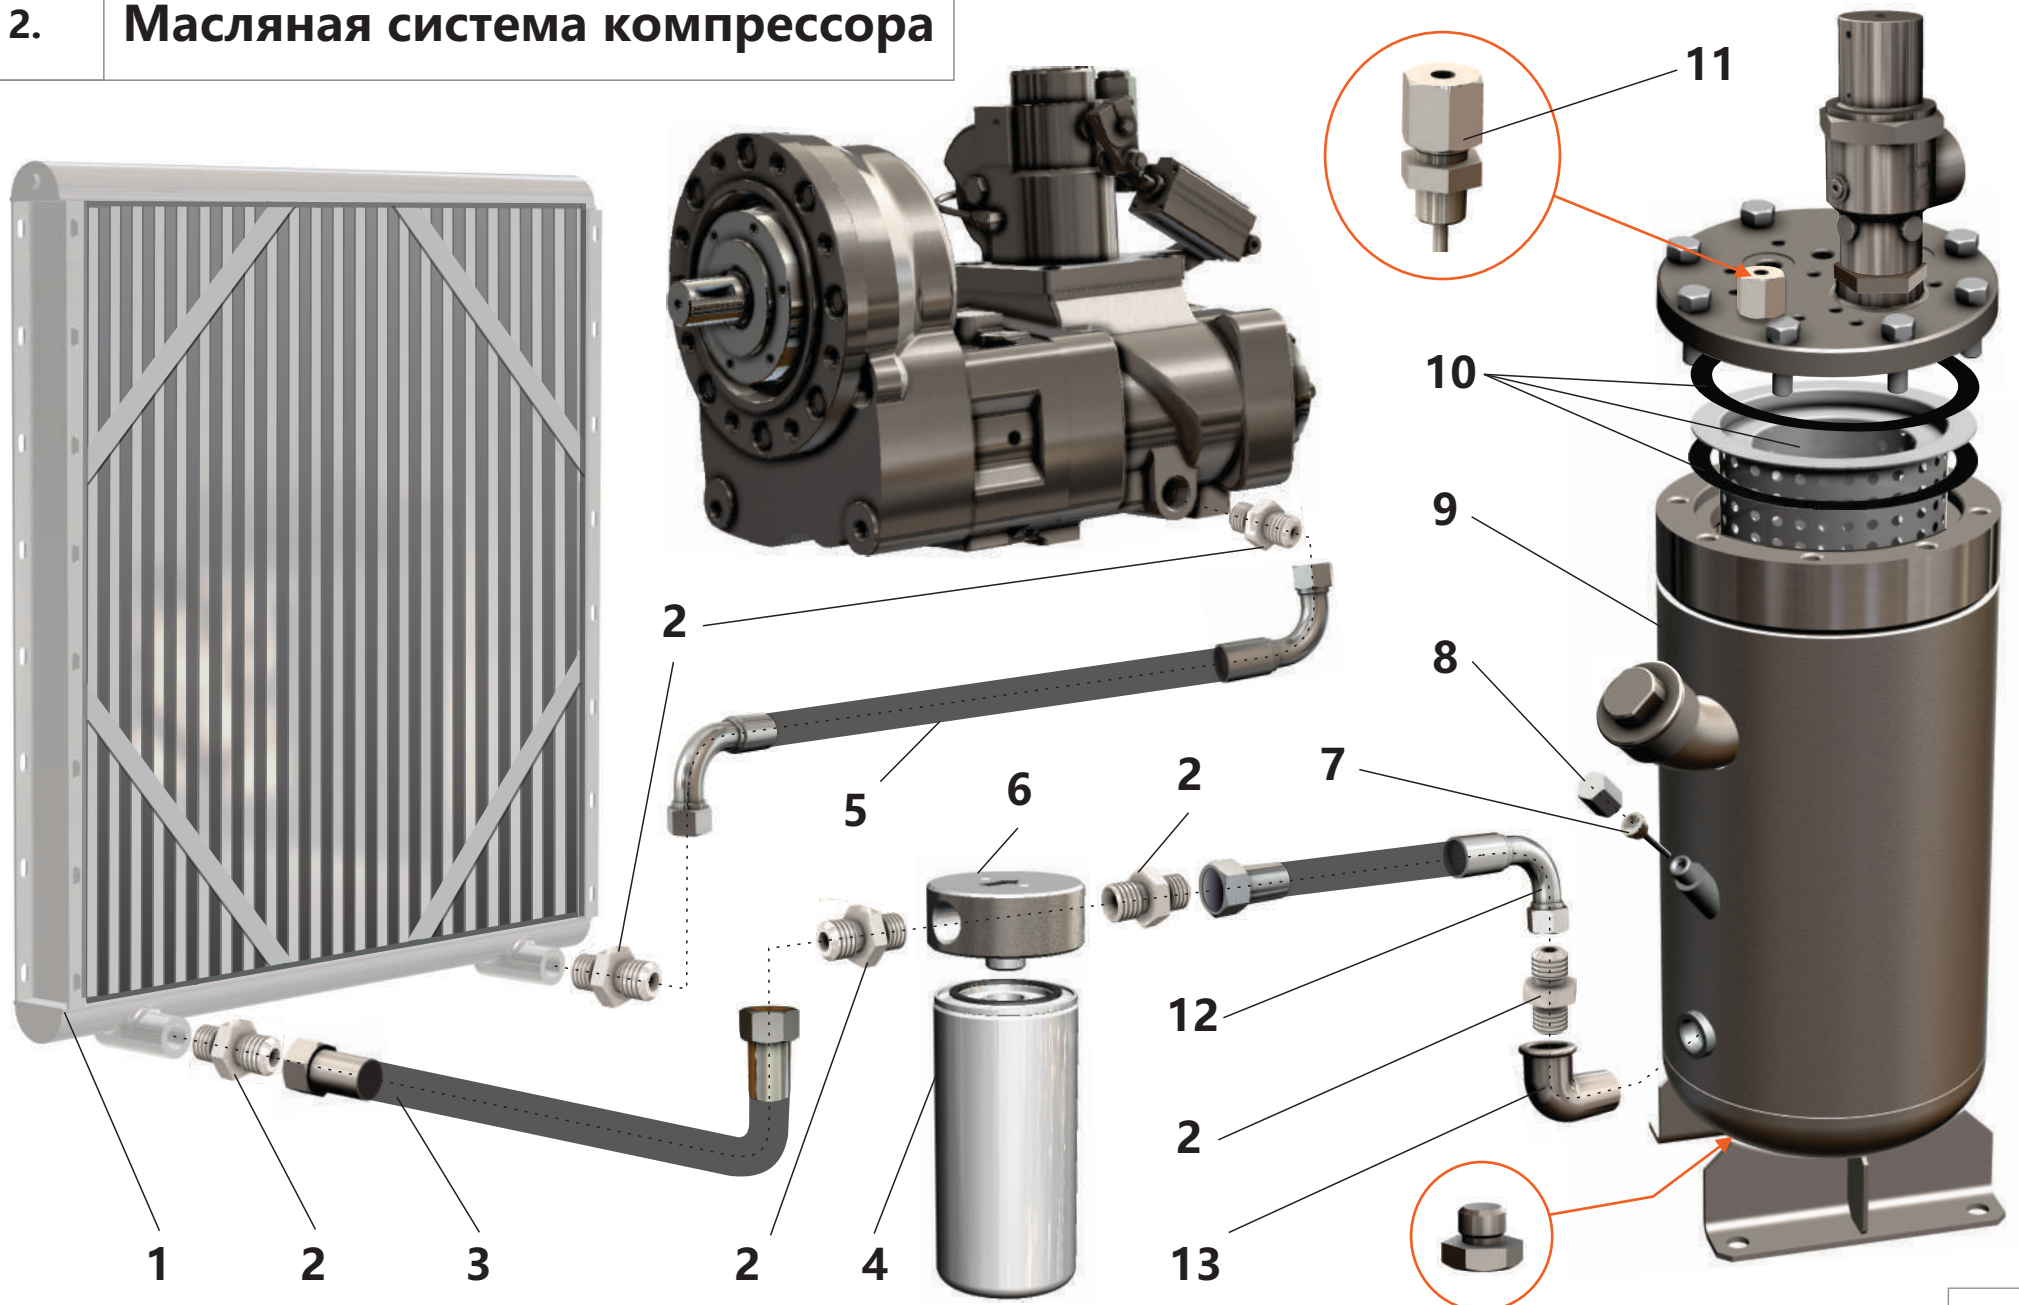

2. Масляная система компрессора

2. Масляная система компрессора

Поз.	Артикул	Наименование	Кол-во	Ед. измер.
1	ЗИФ-00006460	Маслоохладитель	1	шт.
2	ЗИФ-00006576	Штуцер	6	шт.
3	ЗИФ-00010046	Рукав РВД	1	шт.
4	ЗИФ-00024640	Фильтроэлемент масляного фильтра	1	шт.
5	ЗИФ-00016058	Рукав РВД	1	шт.
6	ЗИФ-00006578	Крышка фильтра масляного	1	шт.
7	ЗИФ-00006228	Масломер	1	шт.
8	ЗИФ-00005700	Пробка масломера	1	шт.
9	ЗИФ-00006255	Сосуд, работающий под давлением	1	шт.
10	ЗИФ-00021579	Фильтроэлемент сепаратора сжатого воздуха	1	шт.
	ЗИФ-00022595	Прокладка	2	шт.
11	ЗИФ-00010936	Фильтр	1	шт.
12	ЗИФ-00020416	Рукав РВД	1	шт.
13	ЗИФ-00008991	Угольник	3	шт.