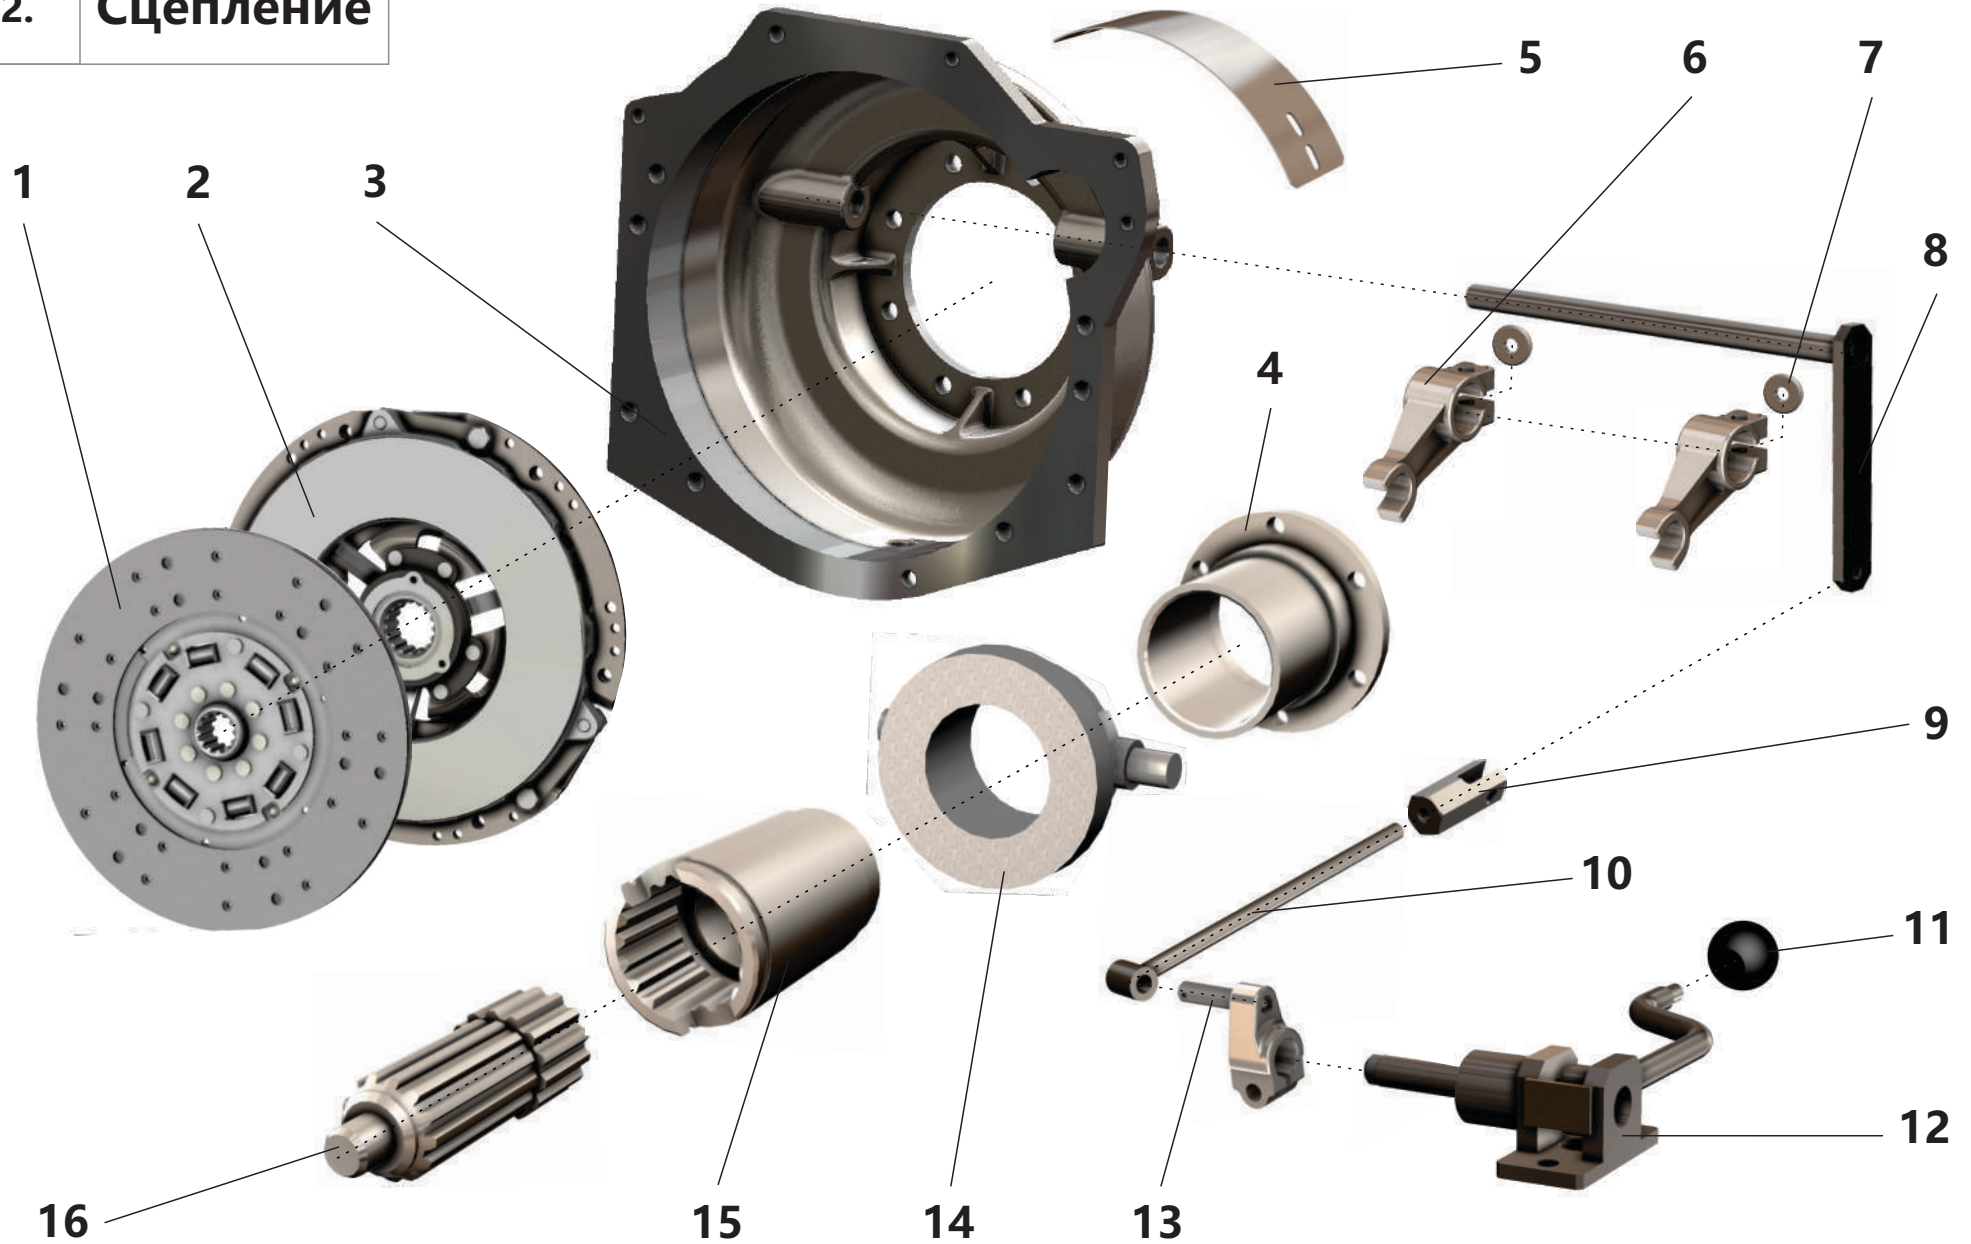

5.2. Сцепление

5.2. Сцепление

Поз.	Артикул	Наименование	Кол-во	Ед. измер.
1	ЗИФ-00019608	Диск сцепления ведомый	1	шт.
2	ЗИФ-00019762	Диск сцепления нажимной в сб.	1	шт.
3	ЗИФ-00017808	Картер сцепления	1	шт.
4	ЗИФ-00006247	Кронштейн отводки	1	шт.
5	ЗИФ-00018577	Крышка картера	1	шт.
6	ЗИФ-00005812	Вилка выключения сцепления	2	шт.
7	ЗИФ-00005692	Шпонка	2	шт.
8	ЗИФ-00006248	Валик вилки выключения в сборе	1	шт.
9	ЗИФ-00005560	Вилка	1	шт.
10	ЗИФ-00005397	Тяга выключения сцепления	1	шт.
11	ЗИФ-00017420	Шарик	1	шт.
12	ЗИФ-00005442	Рукоятка с кронштейном	1	шт.
13	ЗИФ-00023666	Рычаг	1	шт.
14	ЗИФ-00006463	Отводка	1	шт.
15	ЗИФ-00006325	Втулка	1	шт.
16	ЗИФ-00006375	Вал первичный	1	шт.