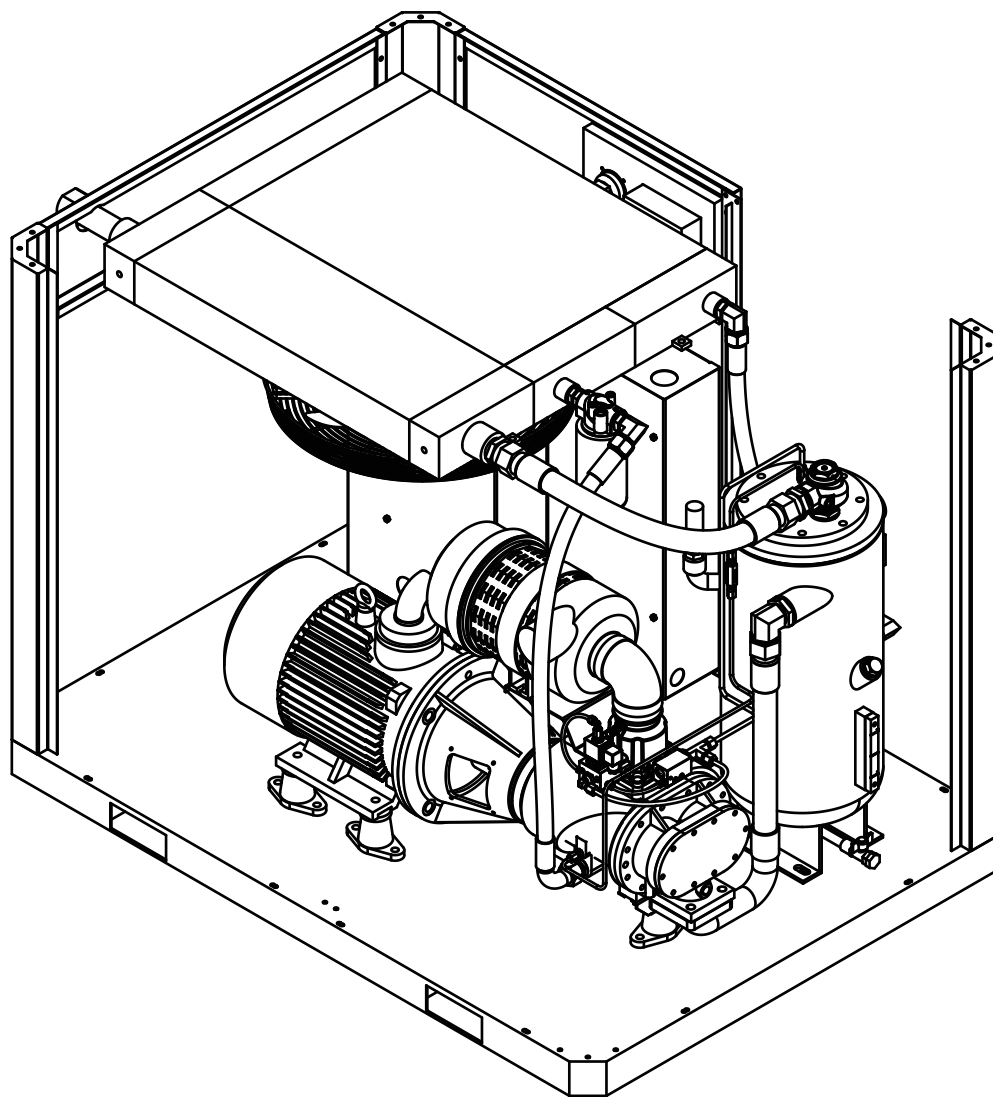

4.

Корпус

Поз.	Артикул	Наименование	Кол-во	Ед. измер.
1	ЗИФ-00039201	Замок	12	шт.
2	ЗИФ-00040891	Левая дверная панель	1	шт.
3	ЗИФ-00040890	Панель угловая задняя левая	2	шт.
4	ЗИФ-00040892	Передняя дверная панель	2	шт.
5	ЗИФ-00040888	Верхняя сетчатая крышка	1	шт.
6	ЗИФ-00039191	Внешний шестигранный болт	56	шт.
	ЗИФ-00039900	Пружинная шайба	56	шт.
	ЗИФ-00039899	Плоская шайба	56	шт.
7	ЗИФ-00040889	Крышка	1	шт.
8	ЗИФ-00040905	Уплотнительная пластина	1	шт.
9	ЗИФ-00040904	Задняя дверная панель	1	шт.
10	ЗИФ-00040894	Панель контроллера	1	шт.
11	ЗИФ-00040903	Правая верхняя панель двери	1	шт.
12	ЗИФ-00040896	Кронштейн	1	шт.
13	ЗИФ-00040902	Правая задняя угловая панель	1	шт.
14	ЗИФ-00040893	Центральная стойка	2	шт.
15	ЗИФ-00040792	Фильтр воздушный панельный металлический	4	шт.
16	ЗИФ-00040901	Правая нижняя панель двери	1	шт.
17	ЗИФ-00040900	Правая передняя угловая панель	1	шт.
18	ЗИФ-00040899	Корпус блока управления	1	шт.
19	ЗИФ-00040895	Нижняя панель передней двери	1	шт.
20	ЗИФ-00040898	Рама	1	шт.

5. **Общий вид компрессорной станции**