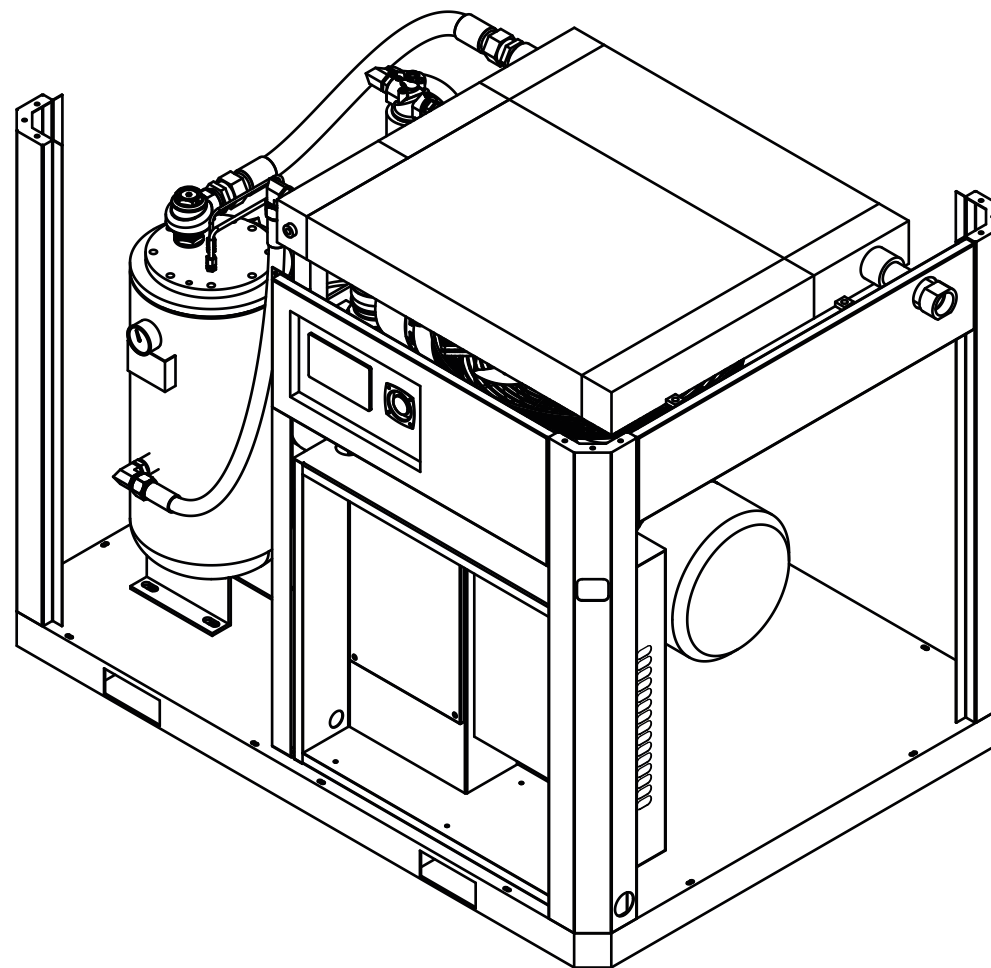

4.

Корпус

Поз.	Артикул	Наименование	Кол-во	Ед. измер.
1	ЗИФ-00039201	Замок	12	шт.
2	ЗИФ-00040891	Левая дверная панель	1	шт.
3	ЗИФ-00040890	Панель угловая задняя левая	2	шт.
4	ЗИФ-00040892	Передняя дверная панель	2	шт.
5	ЗИФ-00040888	Верхняя сетчатая крышка	1	шт.
6	ЗИФ-00039191	Внешний шестигранный болт	56	шт.
	ЗИФ-00039900	Пружинная шайба	56	шт.
	ЗИФ-00039899	Плоская шайба	56	шт.
7	ЗИФ-00040889	Крышка	1	шт.
8	ЗИФ-00040905	Уплотнительная пластина	1	шт.
9	ЗИФ-00040904	Задняя дверная панель	1	шт.
10	ЗИФ-00040894	Панель контроллера	1	шт.
11	ЗИФ-00040903	Правая верхняя панель двери	1	шт.
12	ЗИФ-00040896	Кронштейн	1	шт.
13	ЗИФ-00040902	Правая задняя угловая панель	1	шт.
14	ЗИФ-00040893	Центральная стойка	2	шт.
15	ЗИФ-00040792	Фильтр воздушный панельный металлический	4	шт.
16	ЗИФ-00040901	Правая нижняя панель двери	1	шт.
17	ЗИФ-00040900	Правая передняя угловая панель	1	шт.
18	ЗИФ-00040899	Корпус блока управления	1	шт.
19	ЗИФ-00040895	Нижняя панель передней двери	1	шт.
20	ЗИФ-00040898	Рама	1	шт.

5. **Общий вид компрессорной станции**