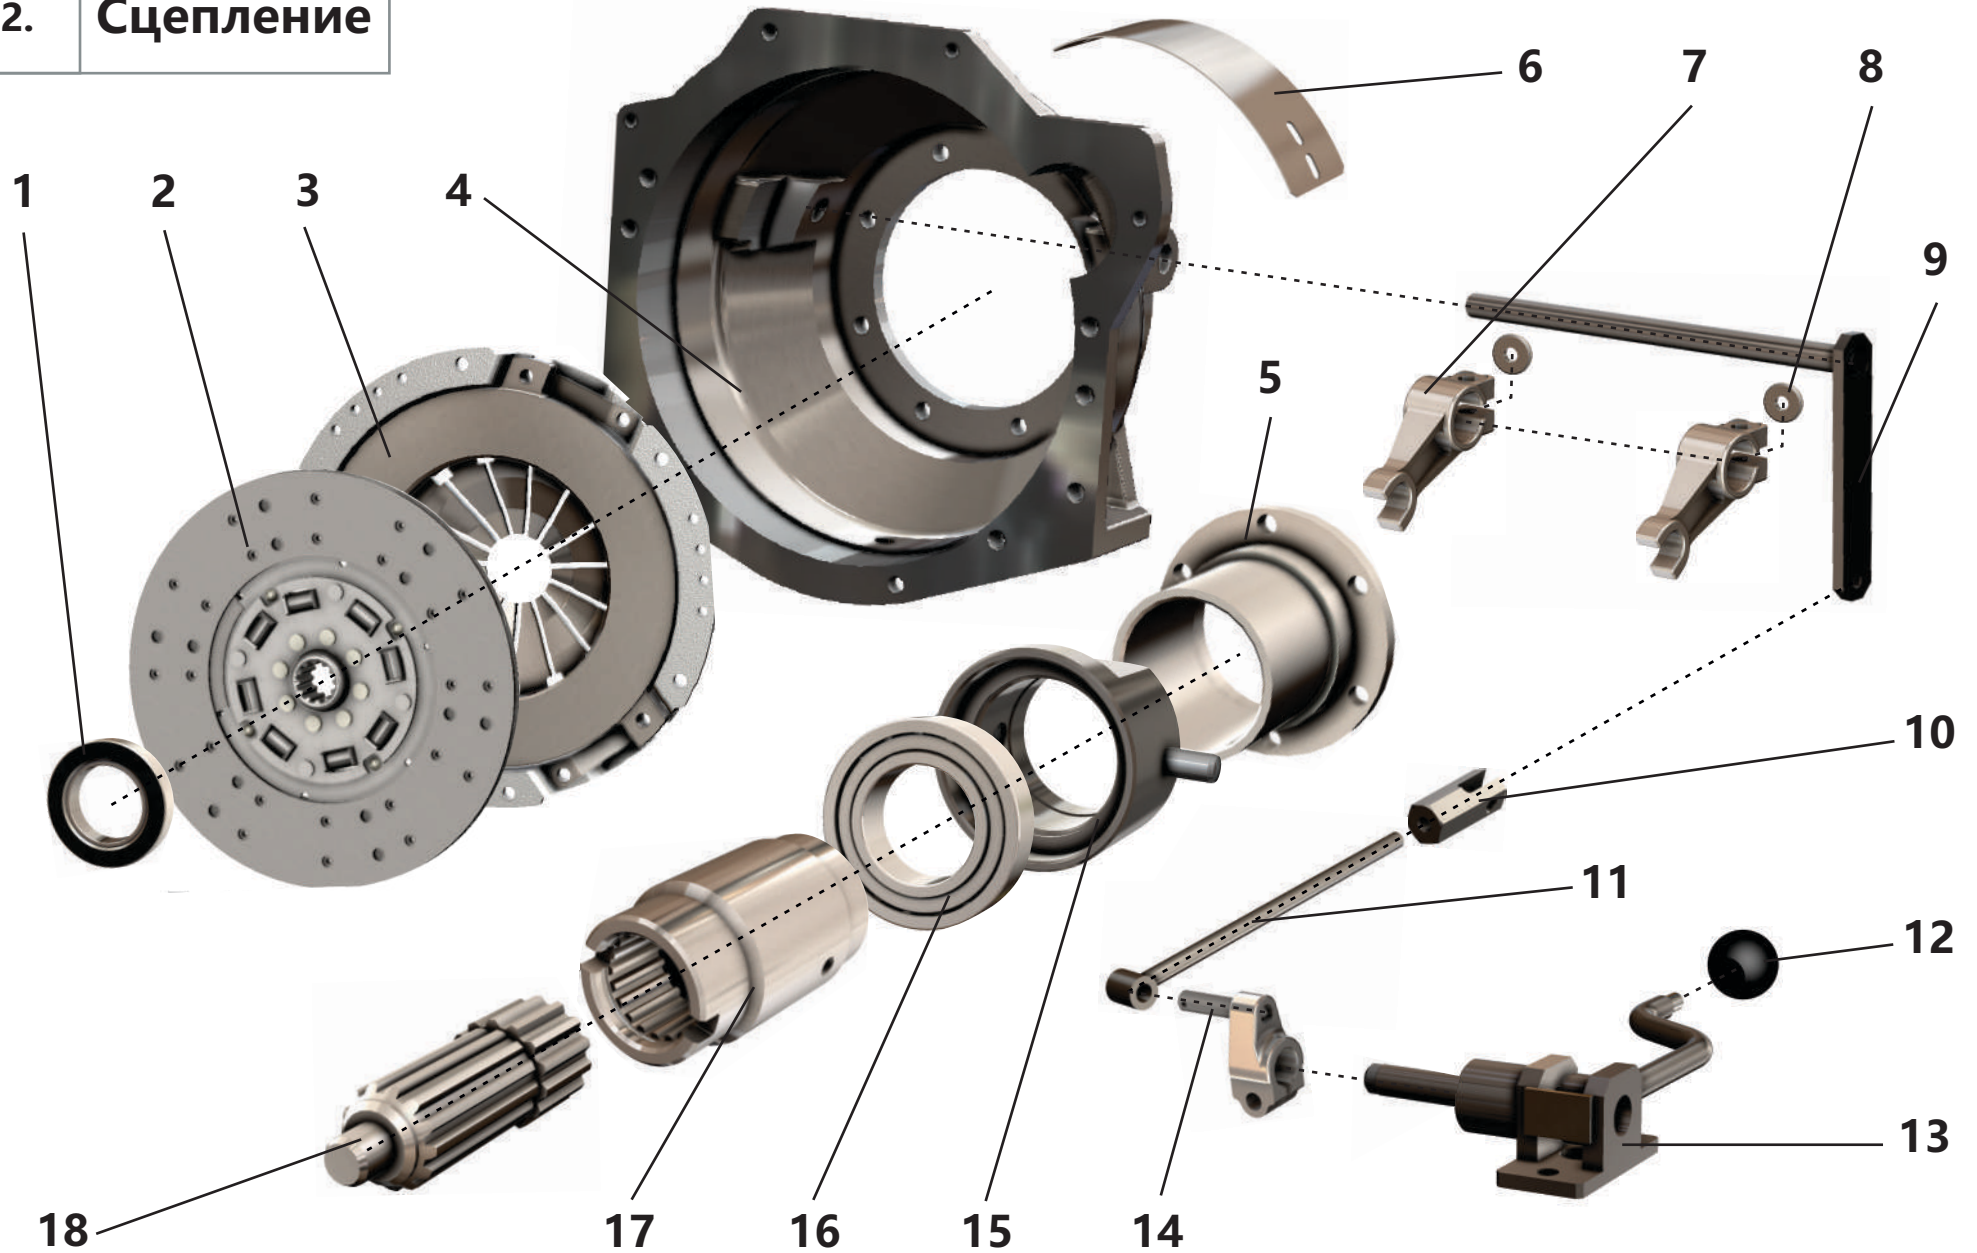

5.2. Сцепление

5.2. Сцепление

Поз.	Артикул	Наименование	Кол-во	Ед. измер.
1	ЗИФ-00025618	Подшипник	1	шт.
2	ЗИФ-00019763	Диск сцепления ведомый	1	шт.
3	ЗИФ-00019764	Диск сцепления нажимной	1	шт.
4	ЗИФ-00017697	Картер	1	шт.
5	ЗИФ-00009075	Кронштейн отводки	1	шт.
6	ЗИФ-00018577	Крышка картера	1	шт.
7	ЗИФ-00005812	Вилка выключения сцепления	2	шт.
8	ЗИФ-00005692	Шпонка	2	шт.
9	ЗИФ-00005396	Валик вилки выключения в сборе	1	шт.
10	ЗИФ-00005560	Вилка	1	шт.
11	ЗИФ-00005397	Тяга выключения сцепления	1	шт.
12	ЗИФ-00017420	Шарик	1	шт.
13	ЗИФ-00005442	Рукоятка с кронштейном	1	шт.
14	ЗИФ-00023666	Рычаг	1	шт.
15	ЗИФ-00005395	Отводка	1	шт.
16	ЗИФ-00005874	Подшипник	1	шт.
17	ЗИФ-00009490	Втулка	1	шт.
18	ЗИФ-00005557	Вал первичный	1	шт.