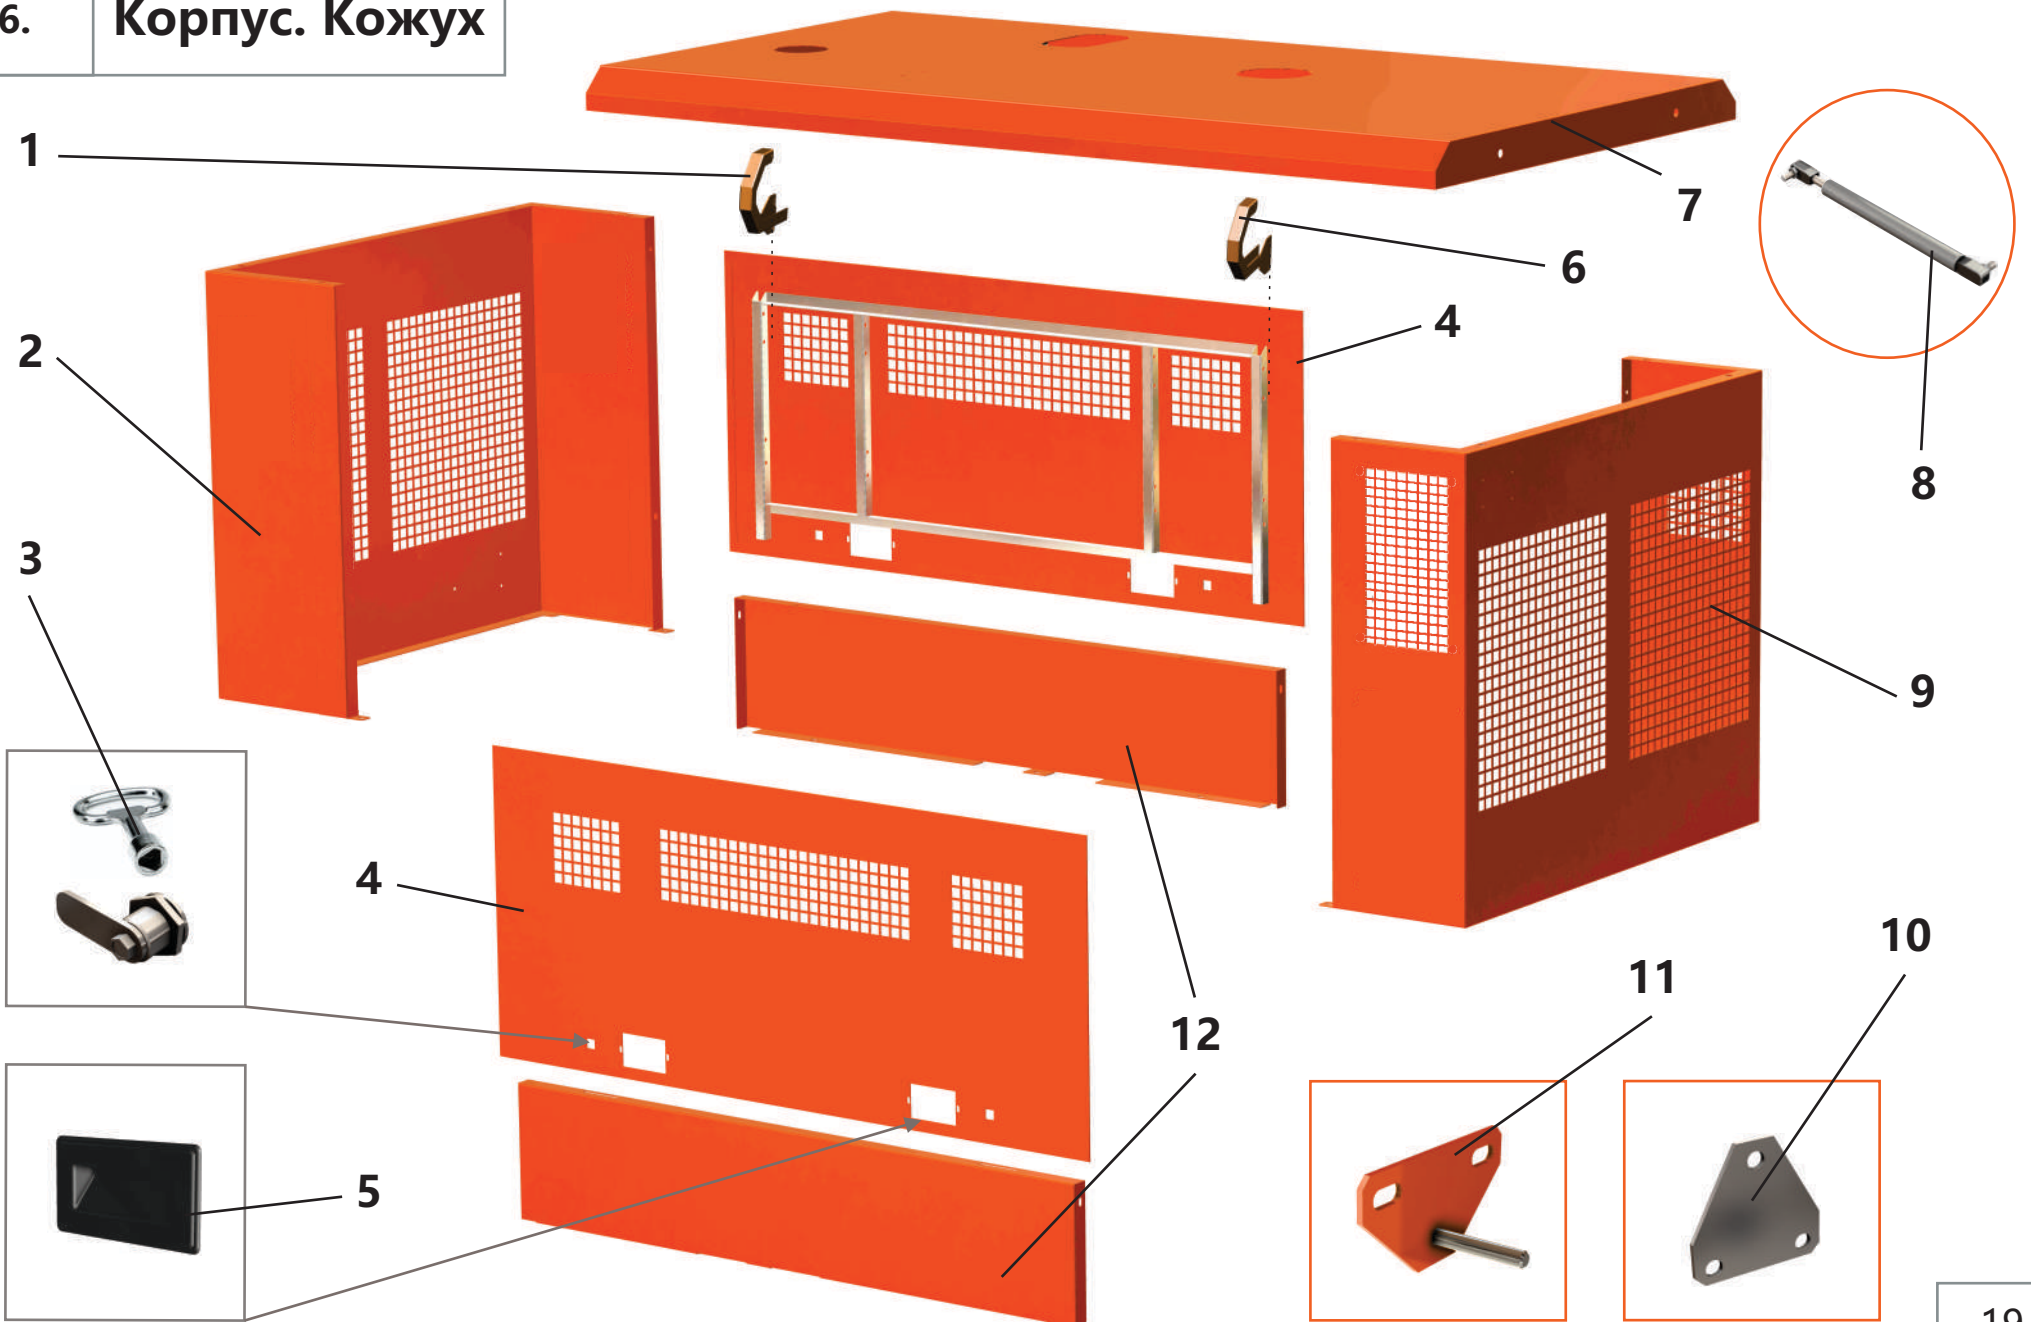

6. Корпус. Кожух

6. Корпус. Кожух

Поз.	Артикул	Наименование	Кол-во	Ед. измер.
1	ЗИФ-00018783	Звено левое	2	шт.
2	ЗИФ-00024339	Щит торцевой	1	шт.
3	ЗИФ-00010609	Замок	5	шт.
4	ЗИФ-00024334	Щит подъемный	2	шт.
5	ЗИФ-00018787	Ручка люка утопленная	4	шт.
6	ЗИФ-00018782	Звено правое	2	шт.
7	ЗИФ-00024338	Крыша	1	шт.
8	ЗИФ-00016287	Упор газовый	4	шт.
9	ЗИФ-00024336	Щит торцевой	1	шт.
10	ЗИФ-00018784	Кронштейн подвижный	4	шт.
11	ЗИФ-00018781	Кронштейн с осью	4	шт.
12	ЗИФ-00016287	Юбка	2	шт.