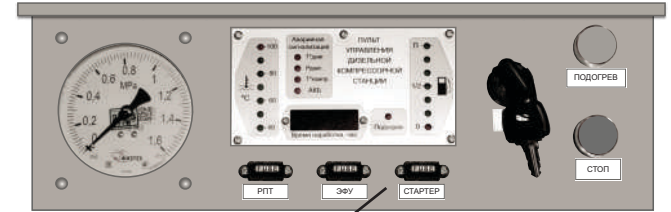

4. Электрооборудование

4. Электрооборудование

Поз.	Артикул	Наименование	Кол-во	Ед. измер.
1	ЗИФ-00005830	Датчик сигнализации температуры	1	шт.
2	ЗИФ-00005829	Датчик аварийного давления масла	1	шт.
3	ЗИФ-00015306	Щит приборный	1	шт.
4	ЗИФ-00010107	Аккумуляторная батарея	1	шт.
5	ЗИФ-00005831	Датчик сигнализации температуры	1	шт.
6	ЗИФ-00005832	Датчик указателя температуры	1	шт.
7	ЗИФ-00015238	Клапан электромагнитный остановки двигателя	1	шт.