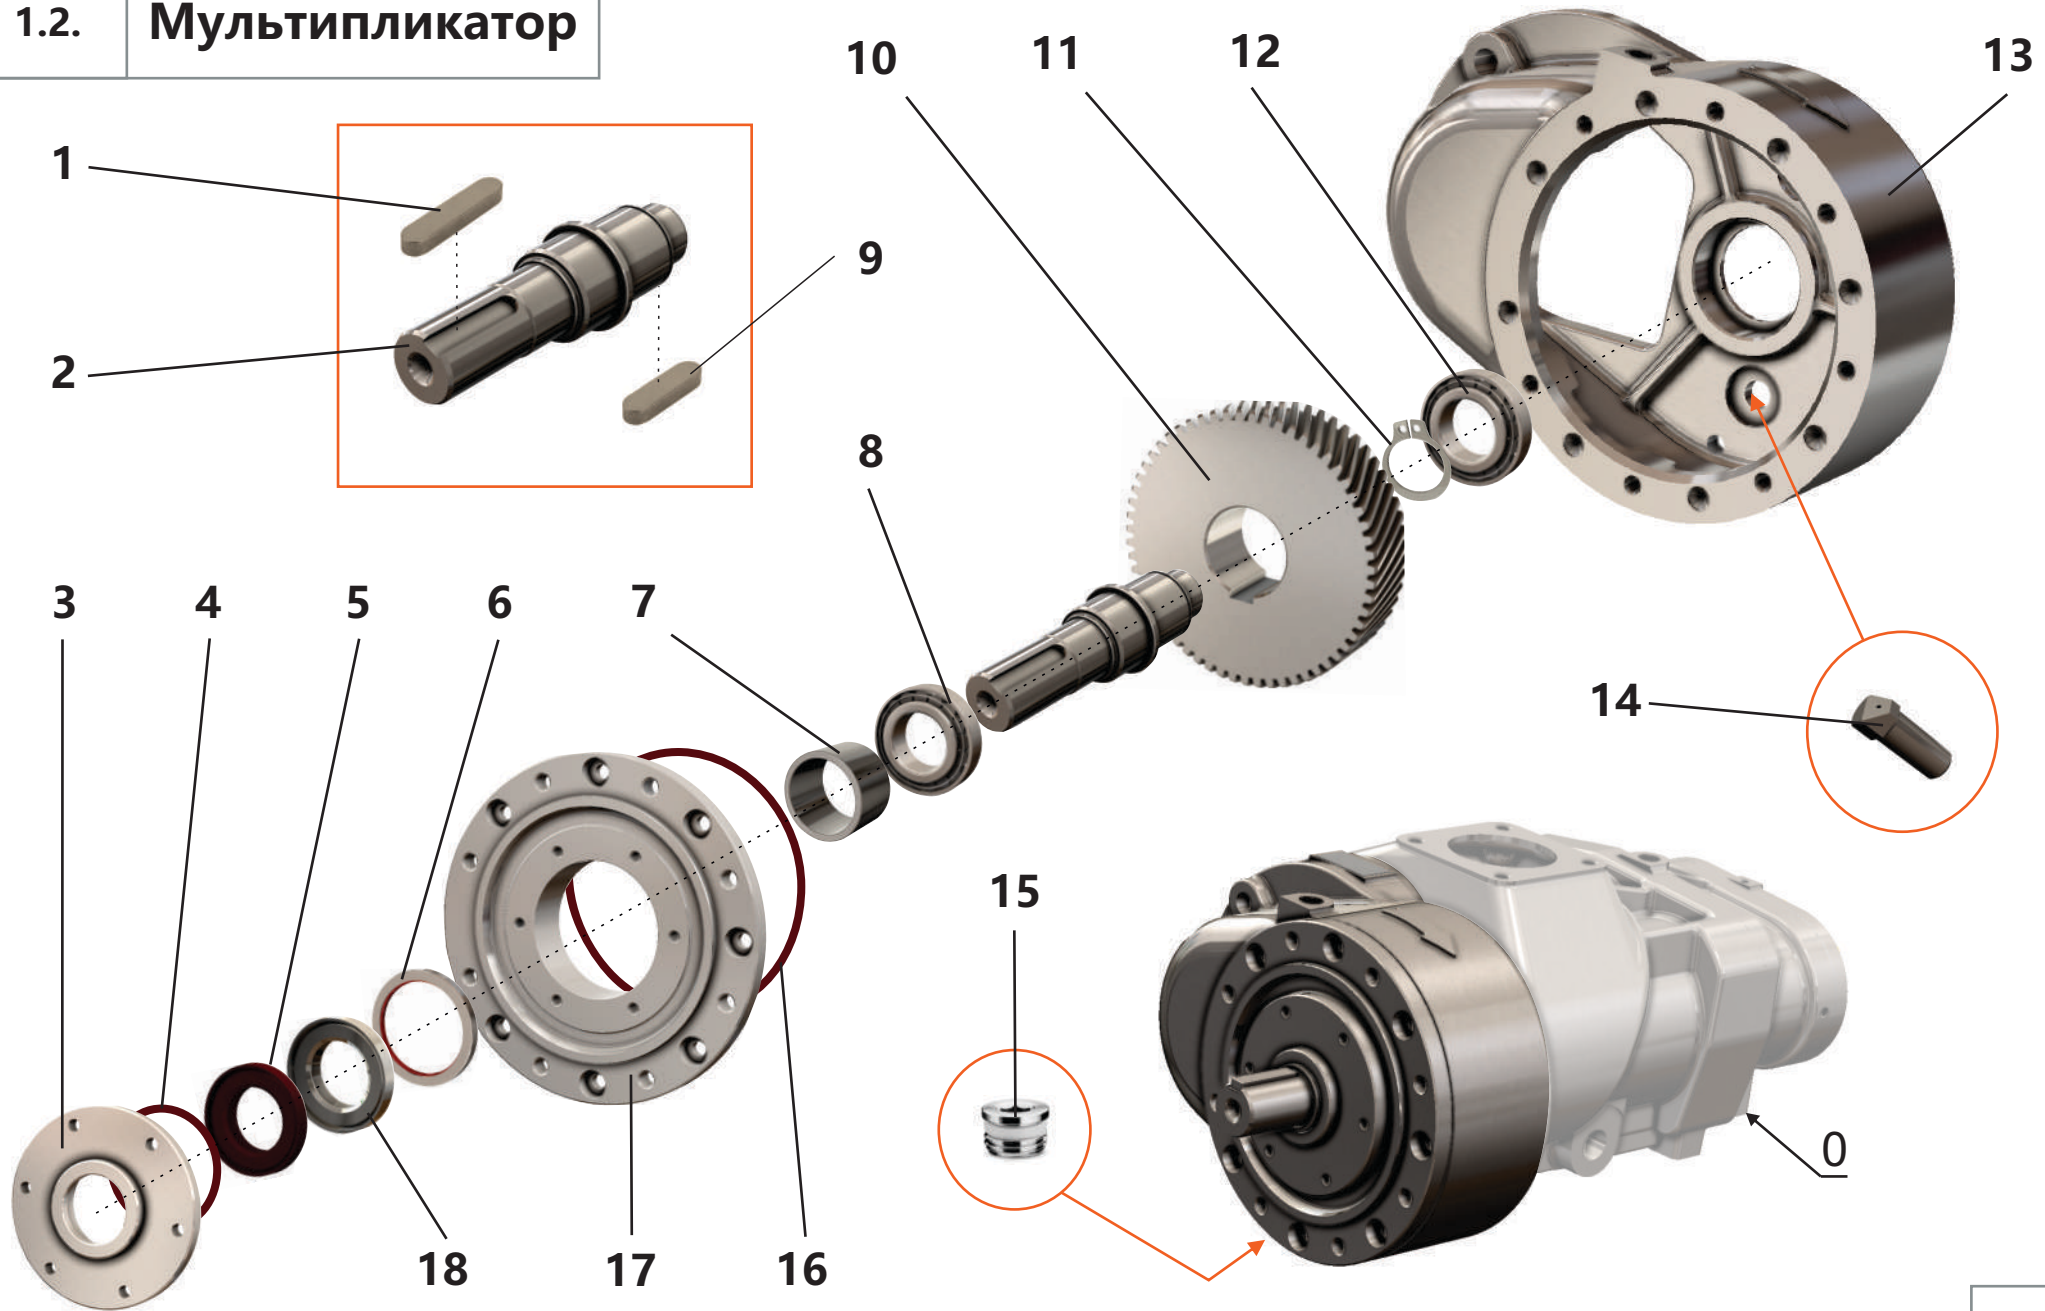

1.2. Мультипликатор

1.2. Мультипликатор

Поз.	Артикул	Наименование	Кол-во	Ед. измер.
0	ЗИФ-00009072	Компрессор	1	шт.
1	ЗИФ-00005783	Шпонка	1	шт.
2	ЗИФ-00005525	Вал	1	шт.
3	ЗИФ-00005524	Крышка	1	шт.
4	ЗИФ-00029734	Кольцо	1	шт.
5	ЗИФ-00005857	Манжета	1	шт.
6	ЗИФ-00005530	Прокладка	1	шт.
7	ЗИФ-00005817	Внутреннее кольцо	1	шт.
8	ЗИФ-00018670	Подшипник	1	шт.
9	ЗИФ-00005527	Шпонка	1	шт.
10	ЗИФ-00009484	Колесо зубчатое	1	шт.
11	ЗИФ-00005850	Кольцо	1	шт.
12	ЗИФ-00018669	Подшипник	1	шт.
13	ЗИФ-00005522	Корпус	1	шт.
14	ЗИФ-00005528	Форсунка	1	шт.
15	ЗИФ-00024189	Фитинг (заглушка)	1	шт.
16	ЗИФ-00029735	Кольцо	1	шт.
17	ЗИФ-00005523	Крышка	1	шт.
18	ЗИФ-00005858	Манжета	1	шт.