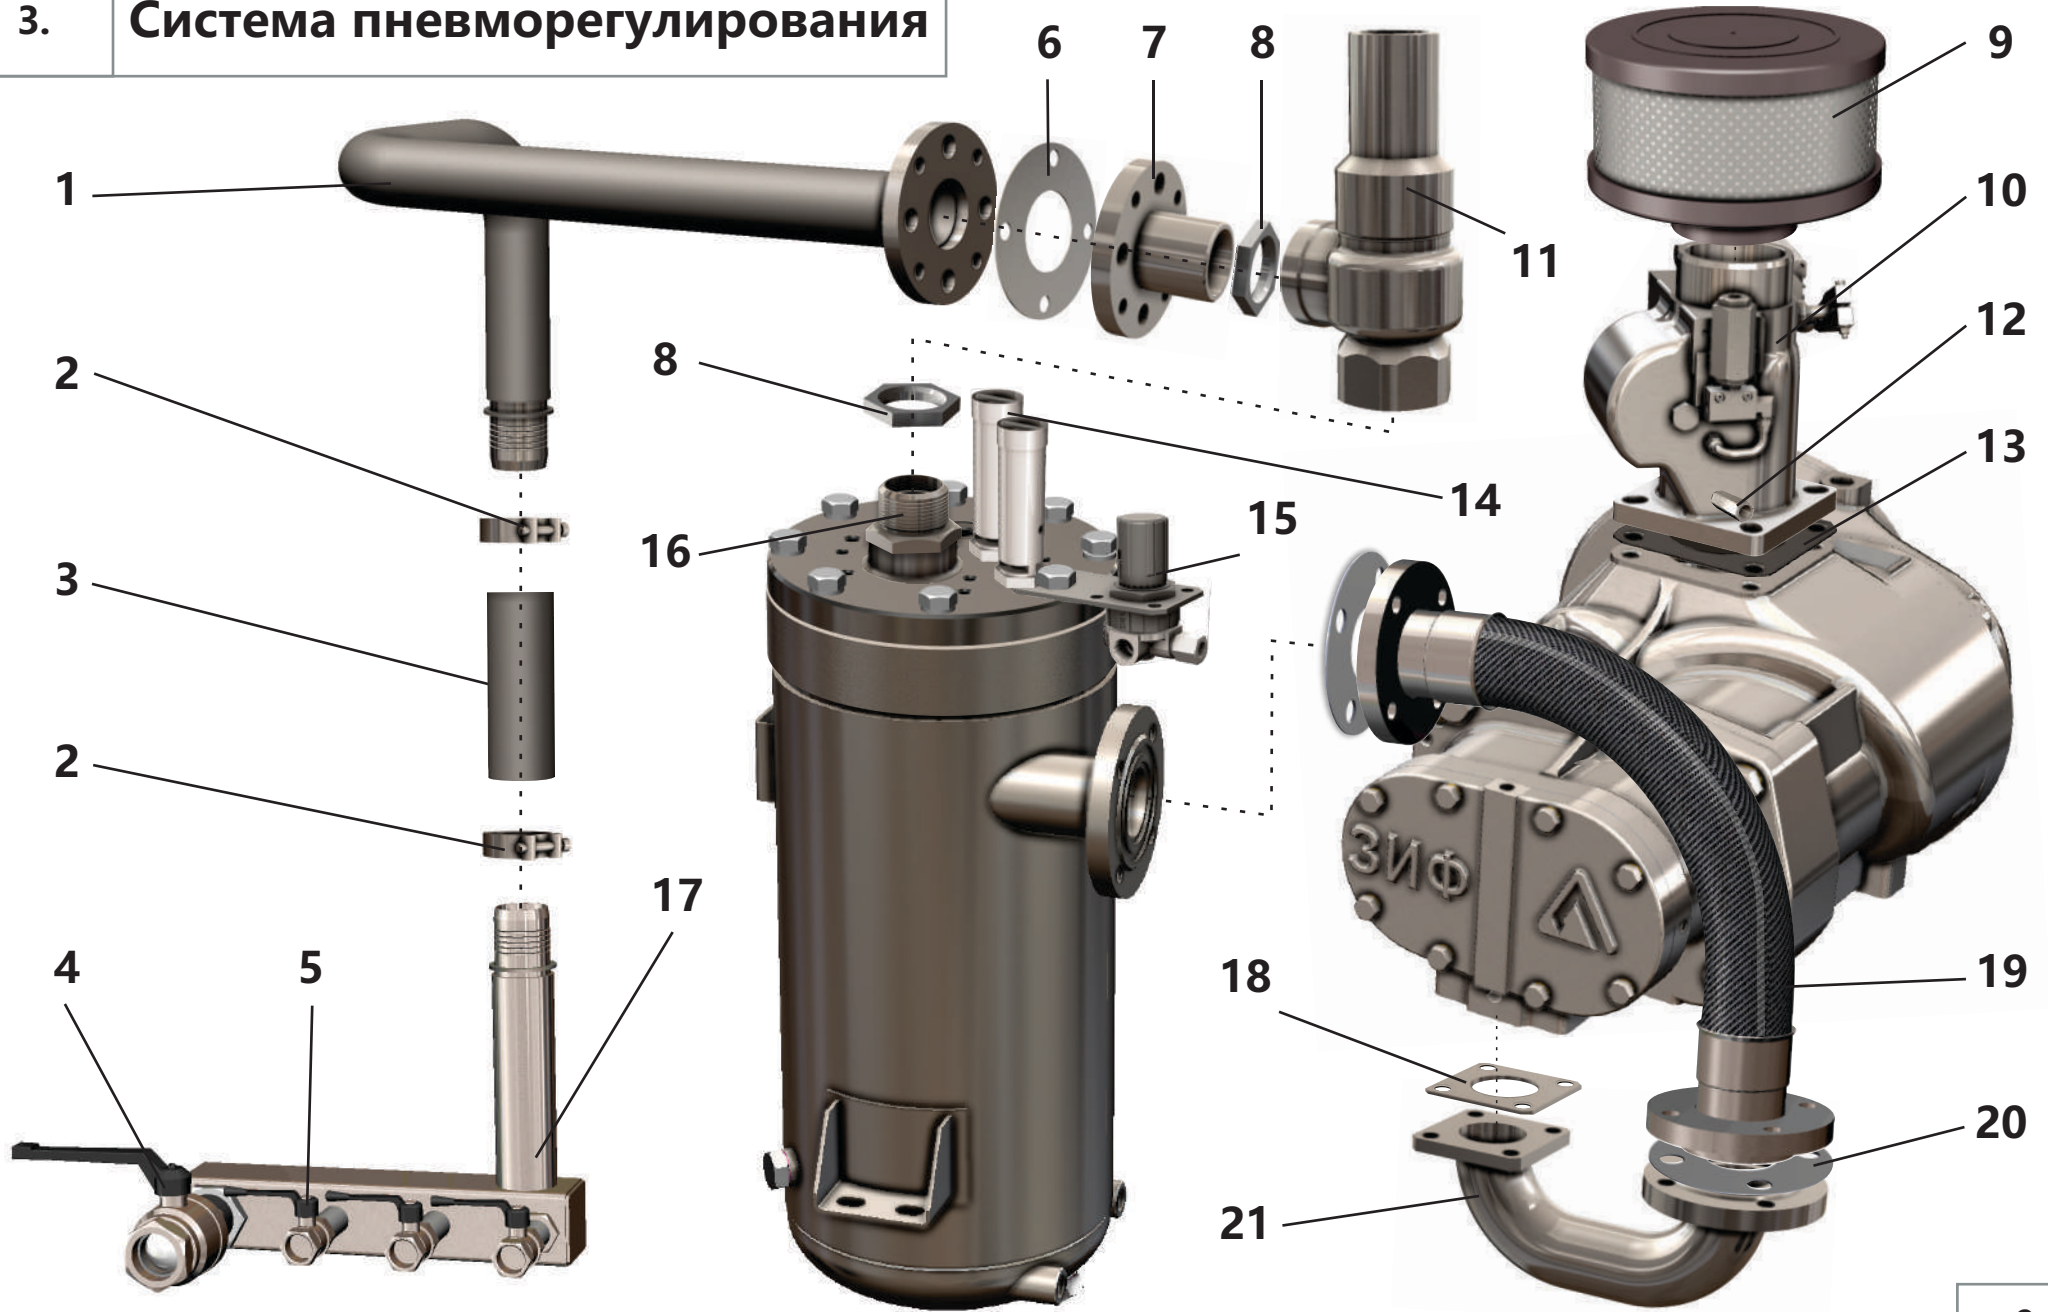

3. Система пневморегулирования

3. Система пневморегулирования

Поз.	Артикул	Наименование	Кол-во	Ед. измер.
1	ЗИФ-00018735	Подвод на трубу раздаточную	1	шт.
2	ЗИФ-00030709	Хомут силовой 2х болтовой	2	шт.
3	ЗИФ-00010378	Рукав РВД	1	шт.
4	ЗИФ-00005855	Кран шаровой латунный Ду-40	1	шт.
5	ЗИФ-00005854	Кран шаровой латунный Ду-20	3	шт.
6	ЗИФ-00005545	Прокладка	1	шт.
7	ЗИФ-00011018	Патрубок	1	шт.
8	ЗИФ-00028780	Контргайка 50-Ц	2	шт.
9	ЗИФ-00015373	Фильтроэлемент воздушного фильтра	1	шт.
10	ЗИФ-00027868	Клапан дроссельный	1	шт.
11	ЗИФ-00027872	Клапан минимального давления	1	шт.
12	ЗИФ-00011260	Клапан обратный	1	шт.
13	ЗИФ-00019670	Прокладка	1	шт.
14	ЗИФ-00018509	Клапан предохранительный	2	шт.
15	ЗИФ-00027875	Клапан пропорциональный	1	шт.
16	ЗИФ-00038208	Штуцер	1	шт.
17	ЗИФ-00018734	Труба раздаточная	1	шт.
18	ЗИФ-00008562	Прокладка	1	шт.
19	ЗИФ-00033223	Металлорукав	1	шт.
20	ЗИФ-00005889	Прокладка	2	шт.
21	ЗИФ-00009076	Труба нагнетания	1	шт.