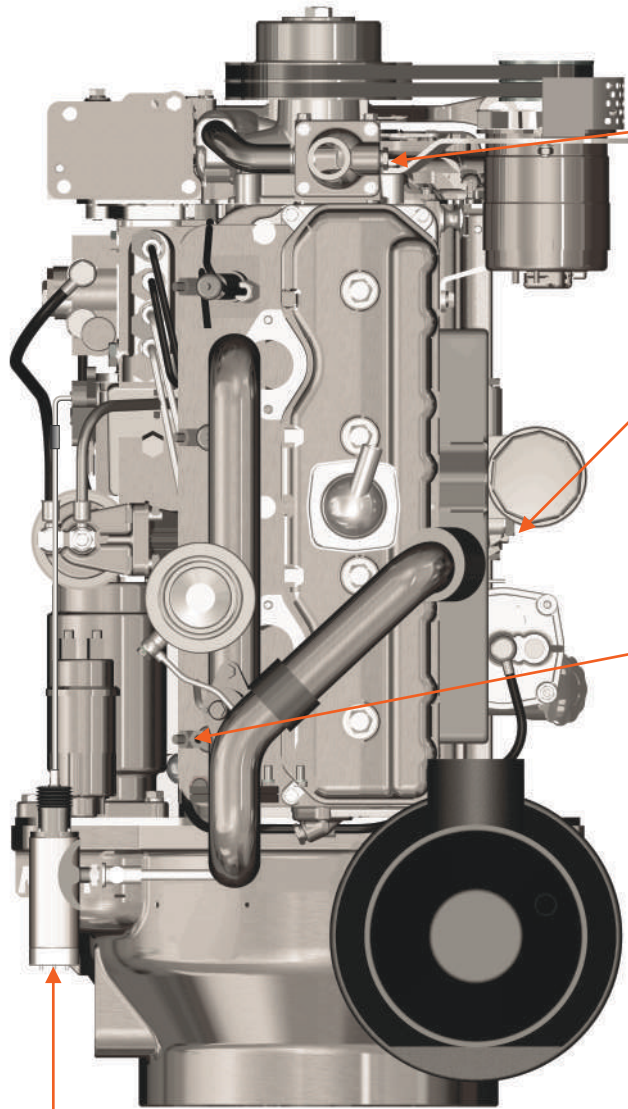

4. Электрооборудование

4. Электрооборудование

Поз.	Артикул	Наименование	Кол-во	Ед. измер.
1	ЗИФ-00005830	Датчик сигнализации температуры	1	шт.
2	ЗИФ-00005829	Датчик аварийного давления масла	1	шт.
3	ЗИФ-00015306	Щит приборный	1	шт.
4	ЗИФ-00010107	Аккумуляторная батарея	1	шт.
5	ЗИФ-00005831	Датчик сигнализации температуры	1	шт.
6	ЗИФ-00005832	Датчик указателя температуры	1	шт.
7	ЗИФ-00015238	Клапан электромагнитный остановки двигателя	1	шт.