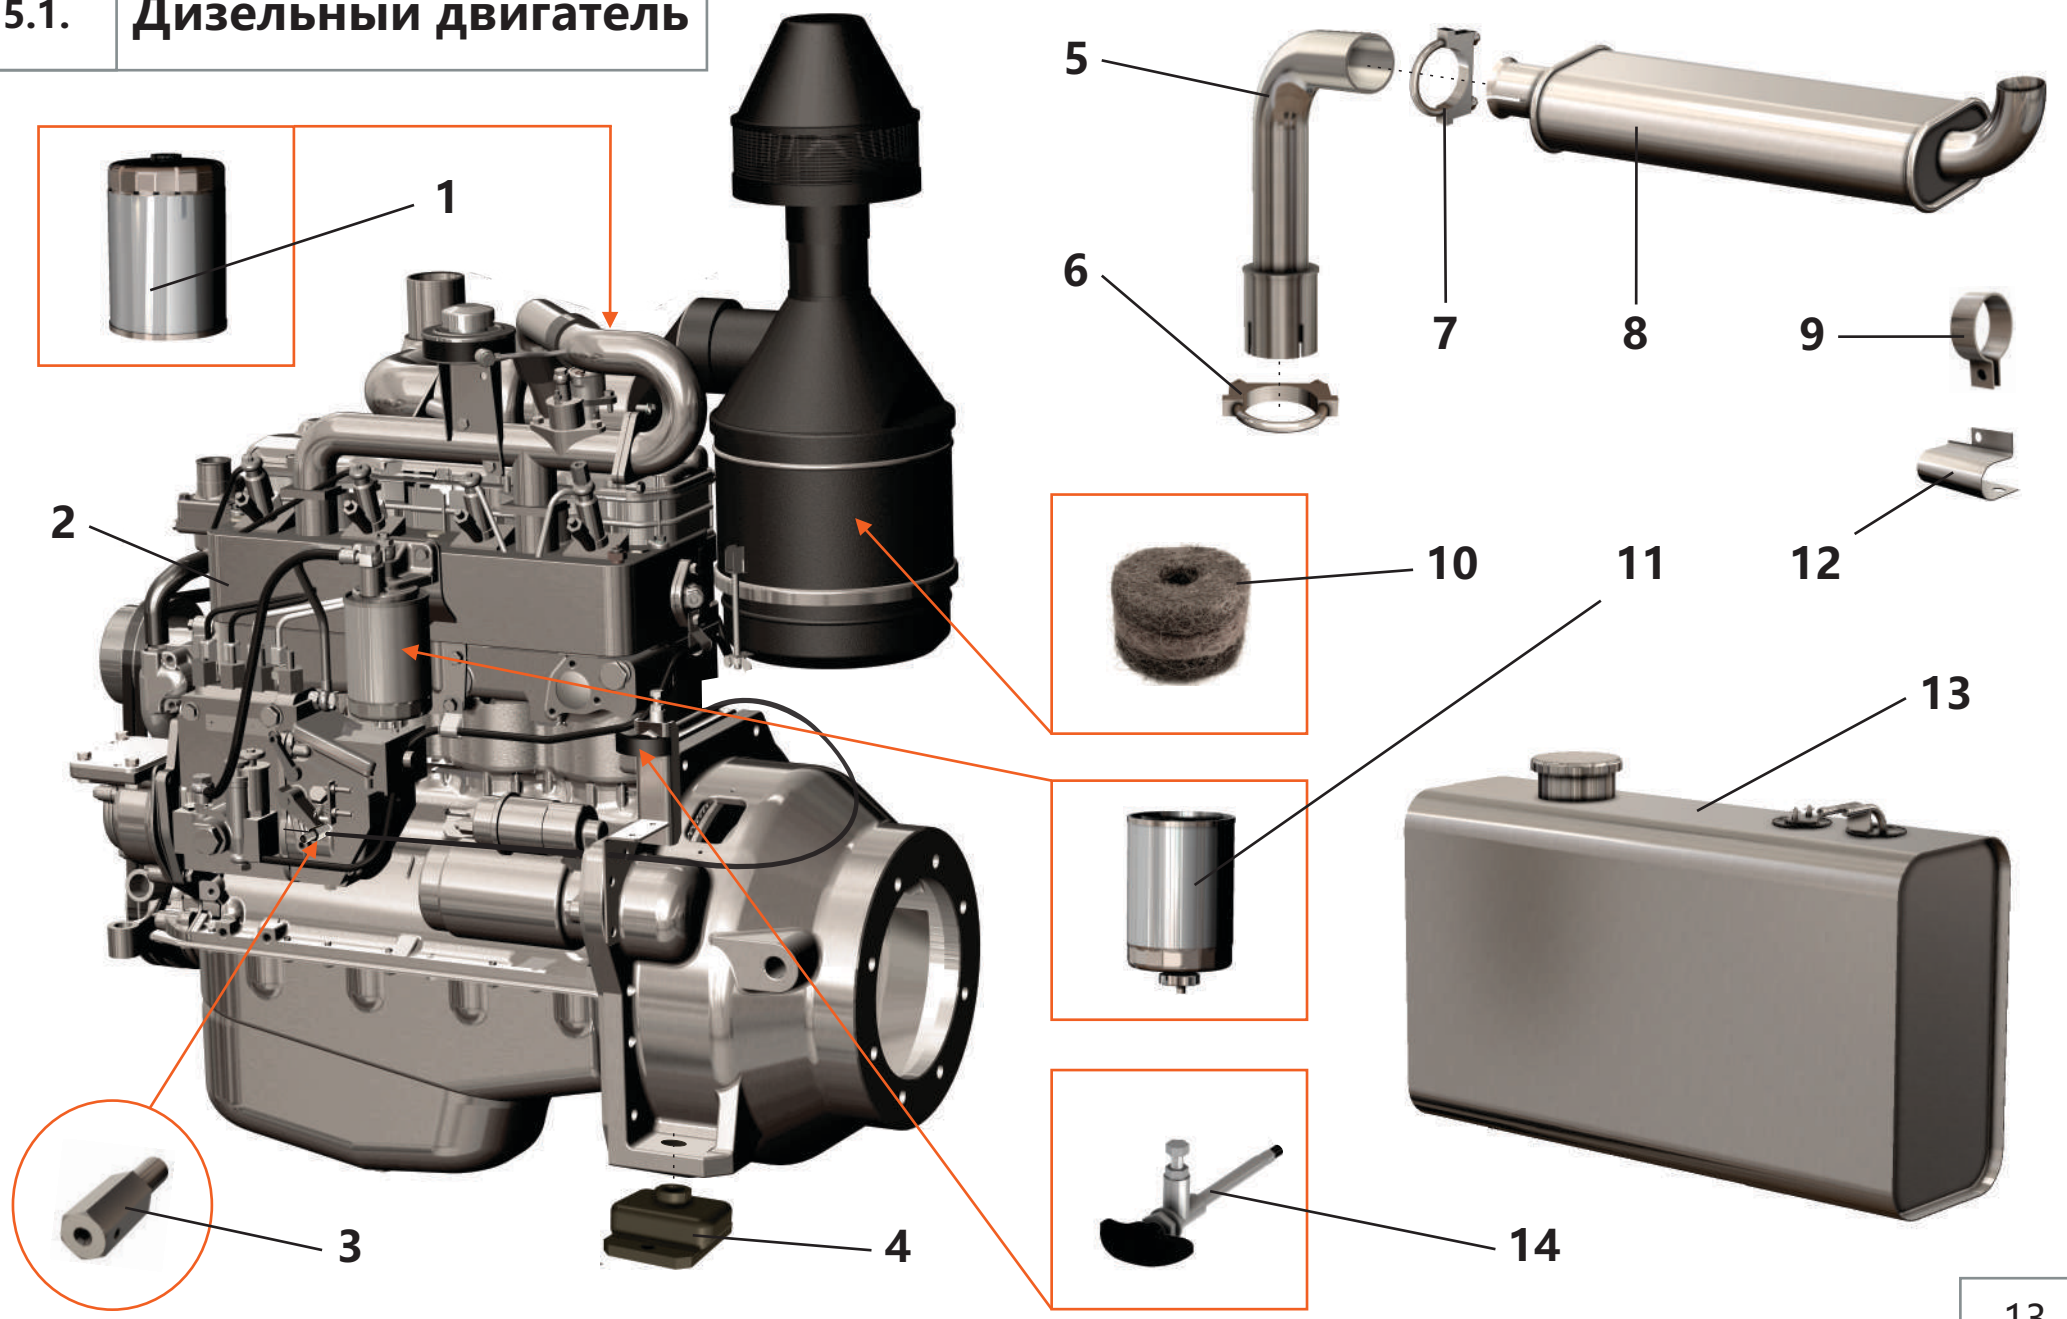

5.1. Дизельный двигатель

5.1. Дизельный двигатель

Поз.	Артикул	Наименование	Кол-во	Ед. измер.
1	ЗИФ-00010457	Фильтроэлемент масляного фильтра	1	шт.
2	ЗИФ-00029639	Двигатель дизельный	1	шт.
3	ЗИФ-00005679	Зажим	1	шт.
4	ЗИФ-00008643	Амортизатор	2	шт.
5	ЗИФ-00023653	Труба выхлопная	1	шт.
6	ЗИФ-00005923	Хомут	1	шт.
7	ЗИФ-00006481	Хомут	1	шт.
8	ЗИФ-00018207	Глушитель	1	шт.
9	ЗИФ-00005669	Зажим	1	шт.
10	ЗИФ-00022650	Фильтроэлемент воздушного фильтра (комплект-3шт)	1	шт.
11	ЗИФ-00010459	Фильтроэлемент топливного фильтра	1	шт.
12	ЗИФ-00005677	Амортизатор	1	шт.
13	ЗИФ-00015682	Бак топливный (полный комплект) 80л	1	шт.
14	ЗИФ-00005903	Тяга управления	1	шт.