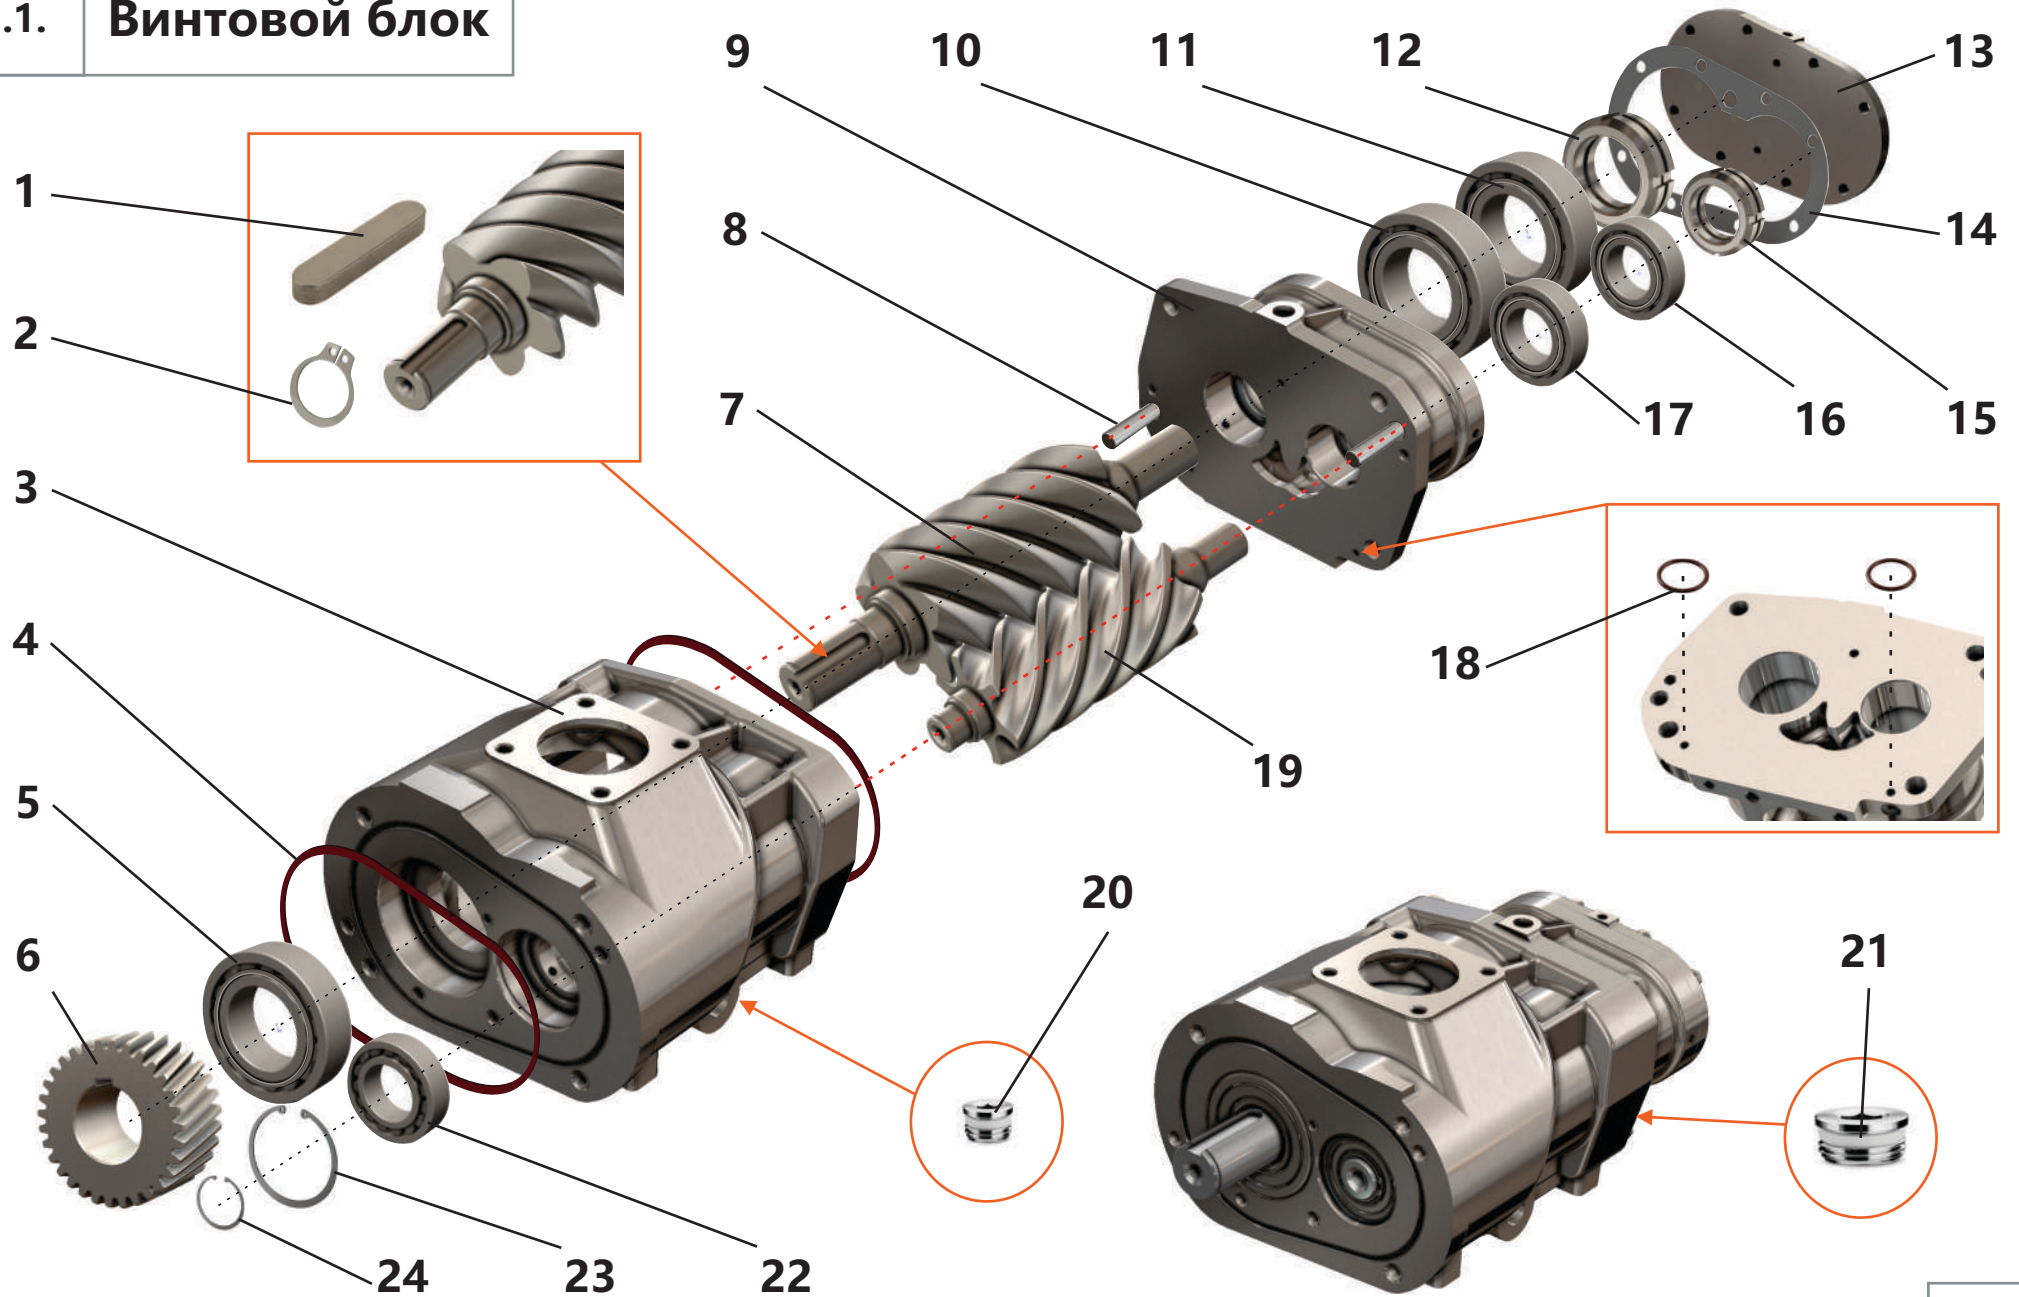

1.1. Винтовой блок

1.1. Винтовой блок

Поз.	Артикул	Наименование	Кол-во	Ед. измер.
1	ЗИФ-00005784	Шпонка	1	шт.
2	ЗИФ-00005850	Кольцо	1	шт.
3	ЗИФ-00005536	Корпус	1	шт.
4	ЗИФ-00030619	Кольцо	2	шт.
5	ЗИФ-00005882	Подшипник	1	шт.
6	ЗИФ-00009486	Шестерня	1	шт.
7	ЗИФ-00005539	Винт ведущий	1	шт.
8	ЗИФ-00005785	Штифт	2	шт.
9	ЗИФ-00005541	Опора	1	шт.
10	ЗИФ-00005881	Подшипник	1	шт.
11	ЗИФ-00005878	Подшипник	1	шт.
12	ЗИФ-00005819	Гайка	2	шт.
13	ЗИФ-00005537	Крышка	1	шт.
14	ЗИФ-00005538	Прокладка	1	шт.
15	ЗИФ-00005818	Гайка	2	шт.
16	ЗИФ-00005877	Подшипник	1	шт.
17	ЗИФ-00005880	Подшипник	1	шт.
18	ЗИФ-00029733	Кольцо	2	шт.
19	ЗИФ-00005540	Винт ведомый	1	шт.
20	ЗИФ-00005836	Фитинг 1/8"	4	шт.
21	ЗИФ-00008679	Фитинг 1/4"	2	шт.
22	ЗИФ-00005879	Подшипник	1	шт.
23	ЗИФ-00005848	Кольцо	1	шт.
24	ЗИФ-00005849	Кольцо	1	шт.