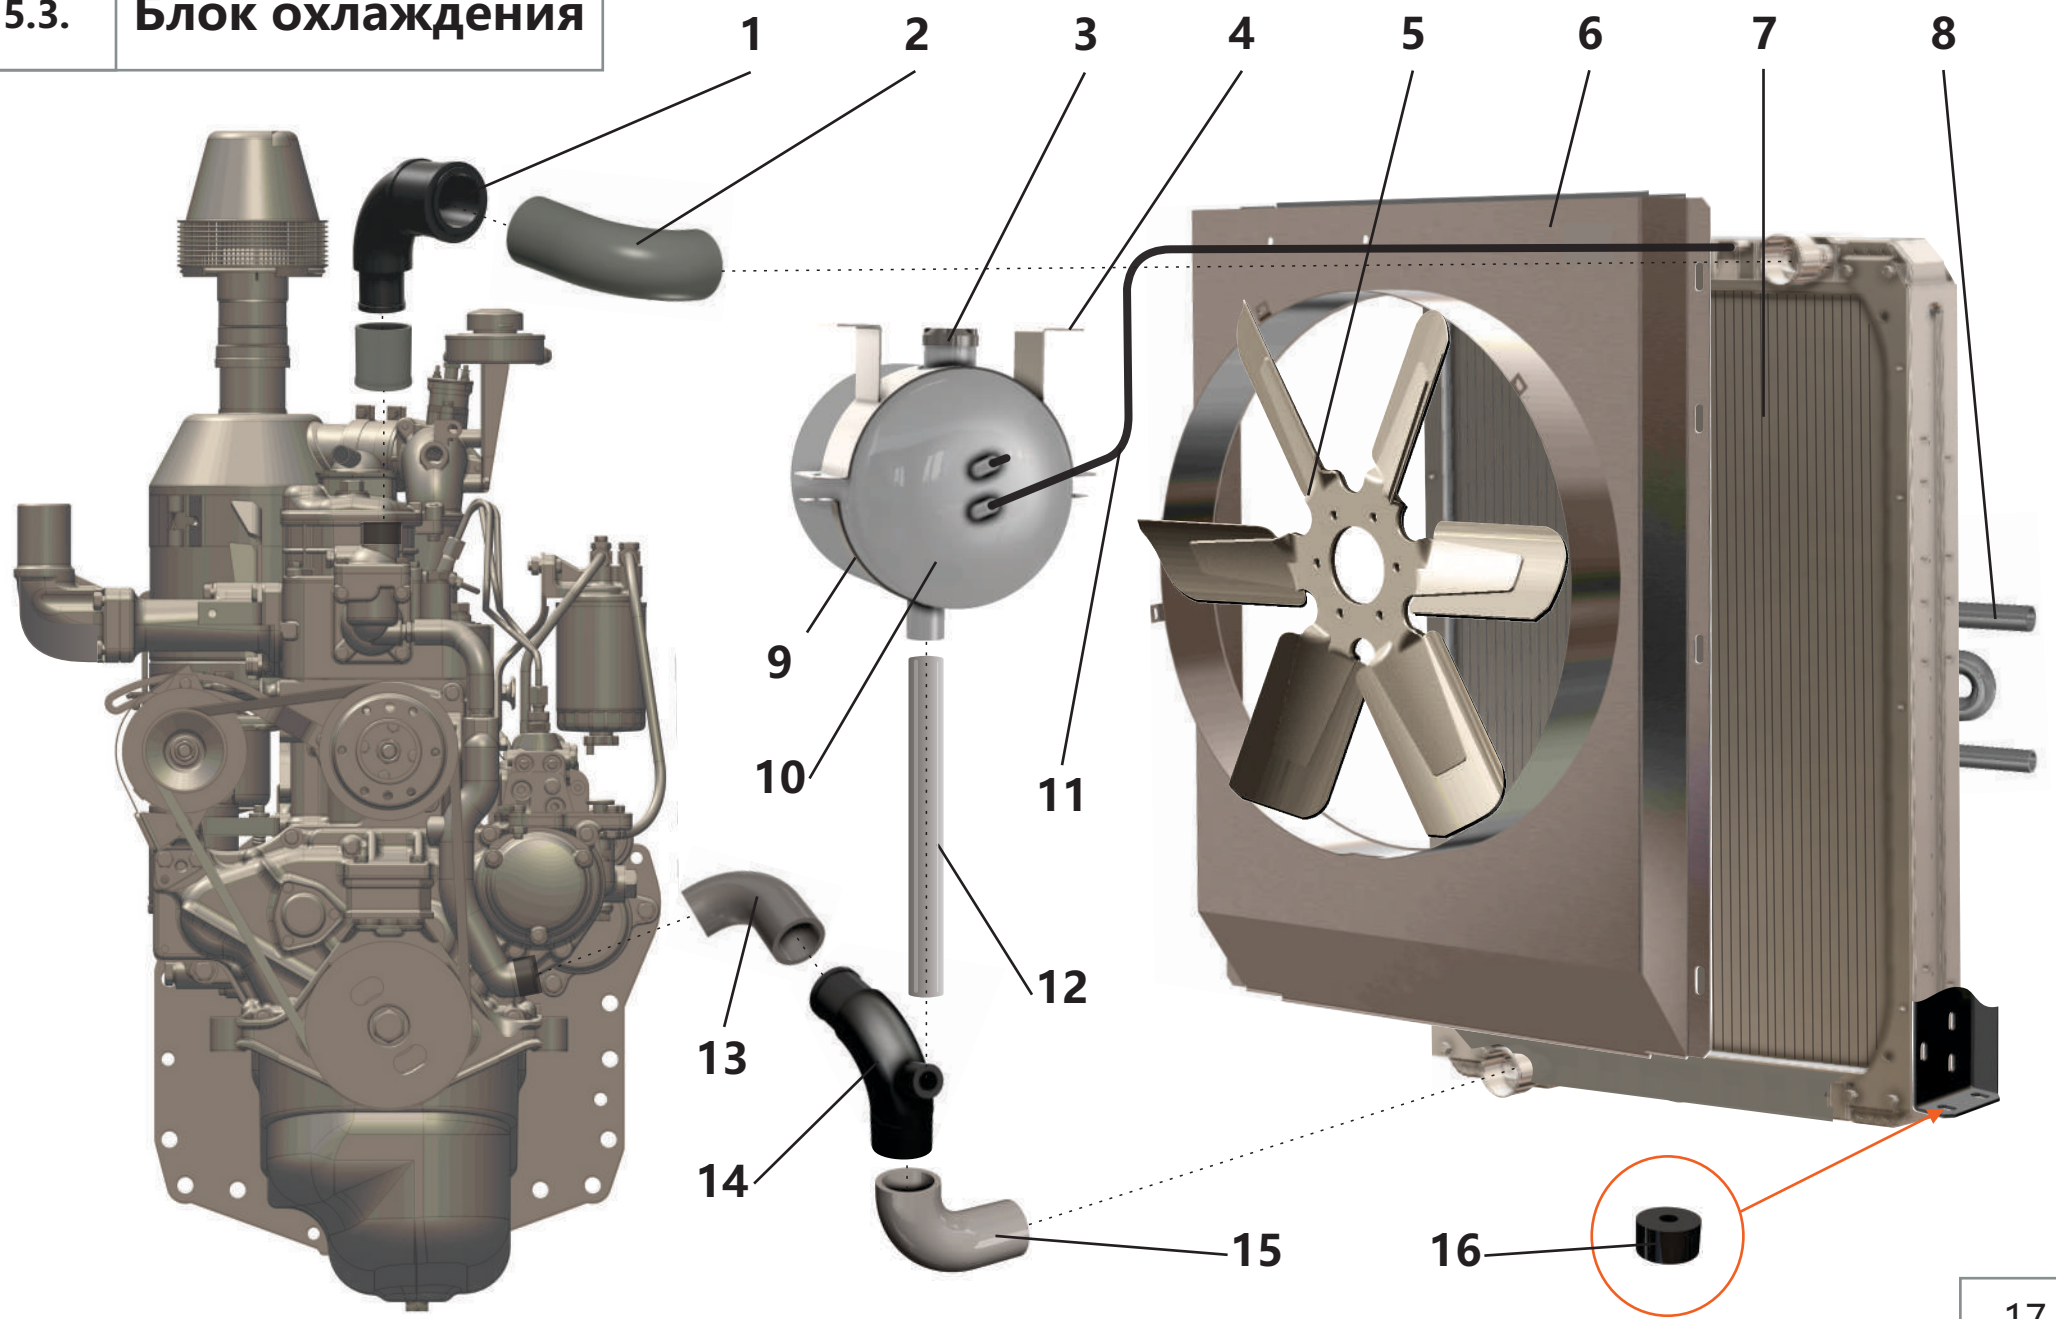

5.3. Блок охлаждения

5.3. Блок охлаждения

Поз.	Артикул	Наименование	Кол-во	Ед. измер.
1	ЗИФ-00023353	Патрубок верхний	1	шт.
2	ЗИФ-00005872	Патрубок /р/ радиатора	1	шт.
3	ЗИФ-00005886	Пробка расширительного бачка	1	шт.
4	ЗИФ-00005632	Хомут бачка	1	шт.
5	ЗИФ-00005401	Крыльчатка	1	шт.
6	ЗИФ-00005424	Диффузор	1	шт.
7	ЗИФ-00005891	Радиатор в сборе	1	шт.
8	ЗИФ-00016030	Радиатор масляный	1	шт.
9	ЗИФ-00005427	Кронштейн бачка	1	шт.
10	ЗИФ-00005794	Бачок расширительный	1	шт.
11	ЗИФ-00022293	Рукав	1	шт.
12	ЗИФ-00024245	Рукав	1	шт.
13	ЗИФ-00034706	Шланг водяного патрубка, отводящий	1	шт.
14	ЗИФ-00005426	Патрубок нижний	1	шт.
15	ЗИФ-00005871	Патрубок /р/ радиатора	1	шт.
16	ЗИФ-00005873	Подушка	8	шт.