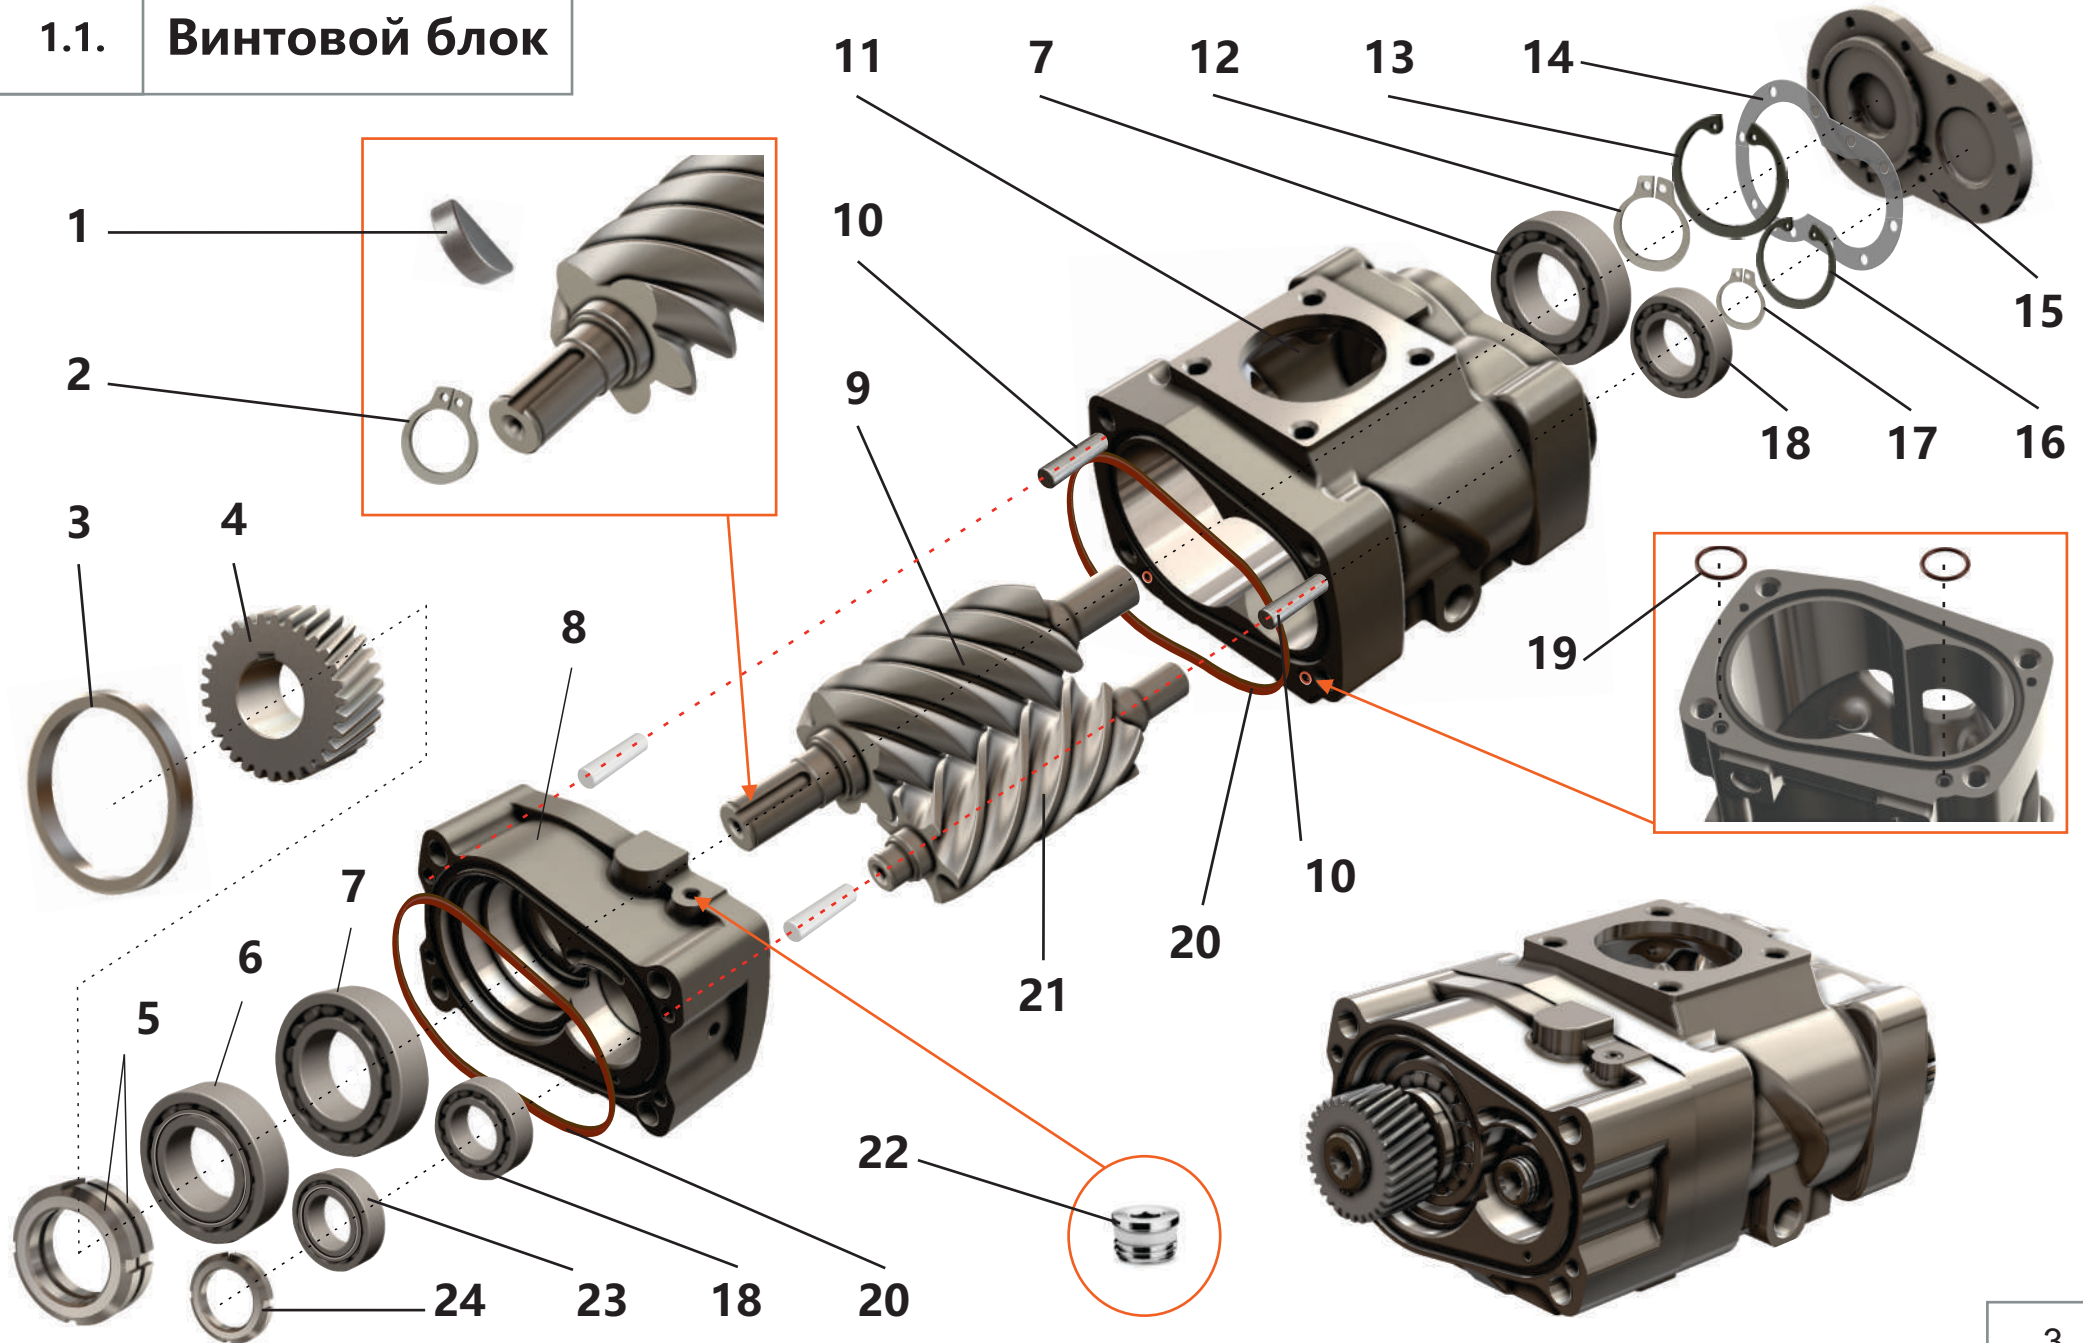

1.1. Винтовой блок

1.1. Винтовой блок

Поз.	Артикул	Наименование	Кол-во	Ед. измер.
1	ЗИФ-00006865	Шпонка	1	шт.
2	ЗИФ-00007015	Кольцо	1	шт.
3	ЗИФ-00006857	Втулка	1	шт.
4	ЗИФ-00007960	Шестерня	1	шт.
5	ЗИФ-00006992	Гайка	2	шт.
6	ЗИФ-00007052	Подшипник	1	шт.
7	ЗИФ-00005879	Подшипник	2	шт.
8	ЗИФ-00006855	Опора	1	шт.
9	ЗИФ-00006853	Винт ведущий	1	шт.
10	ЗИФ-00010014	Штифт	2	шт.
11	ЗИФ-00006859	Корпус	1	шт.
12	ЗИФ-00005849	Кольцо	1	шт.
13	ЗИФ-00005848	Кольцо	1	шт.
14	ЗИФ-00006852	Прокладка	1	шт.
15	ЗИФ-00006851	Крышка	1	шт.
16	ЗИФ-00007018	Кольцо	1	шт.
17	ЗИФ-00007014	Кольцо	1	шт.
18	ЗИФ-00007055	Подшипник	2	шт.
19	ЗИФ-00029866	Кольцо уплотнительное	2	шт.
20	ЗИФ-00029869	Кольцо уплотнительное	2	шт.
21	ЗИФ-00006854	Винт ведомый	1	шт.
22	ЗИФ-00005836	Фитинг (заглушка)	6	шт.
23	ЗИФ-00007051	Подшипник	1	шт.
24	ЗИФ-00004128	Гайка	1	шт.