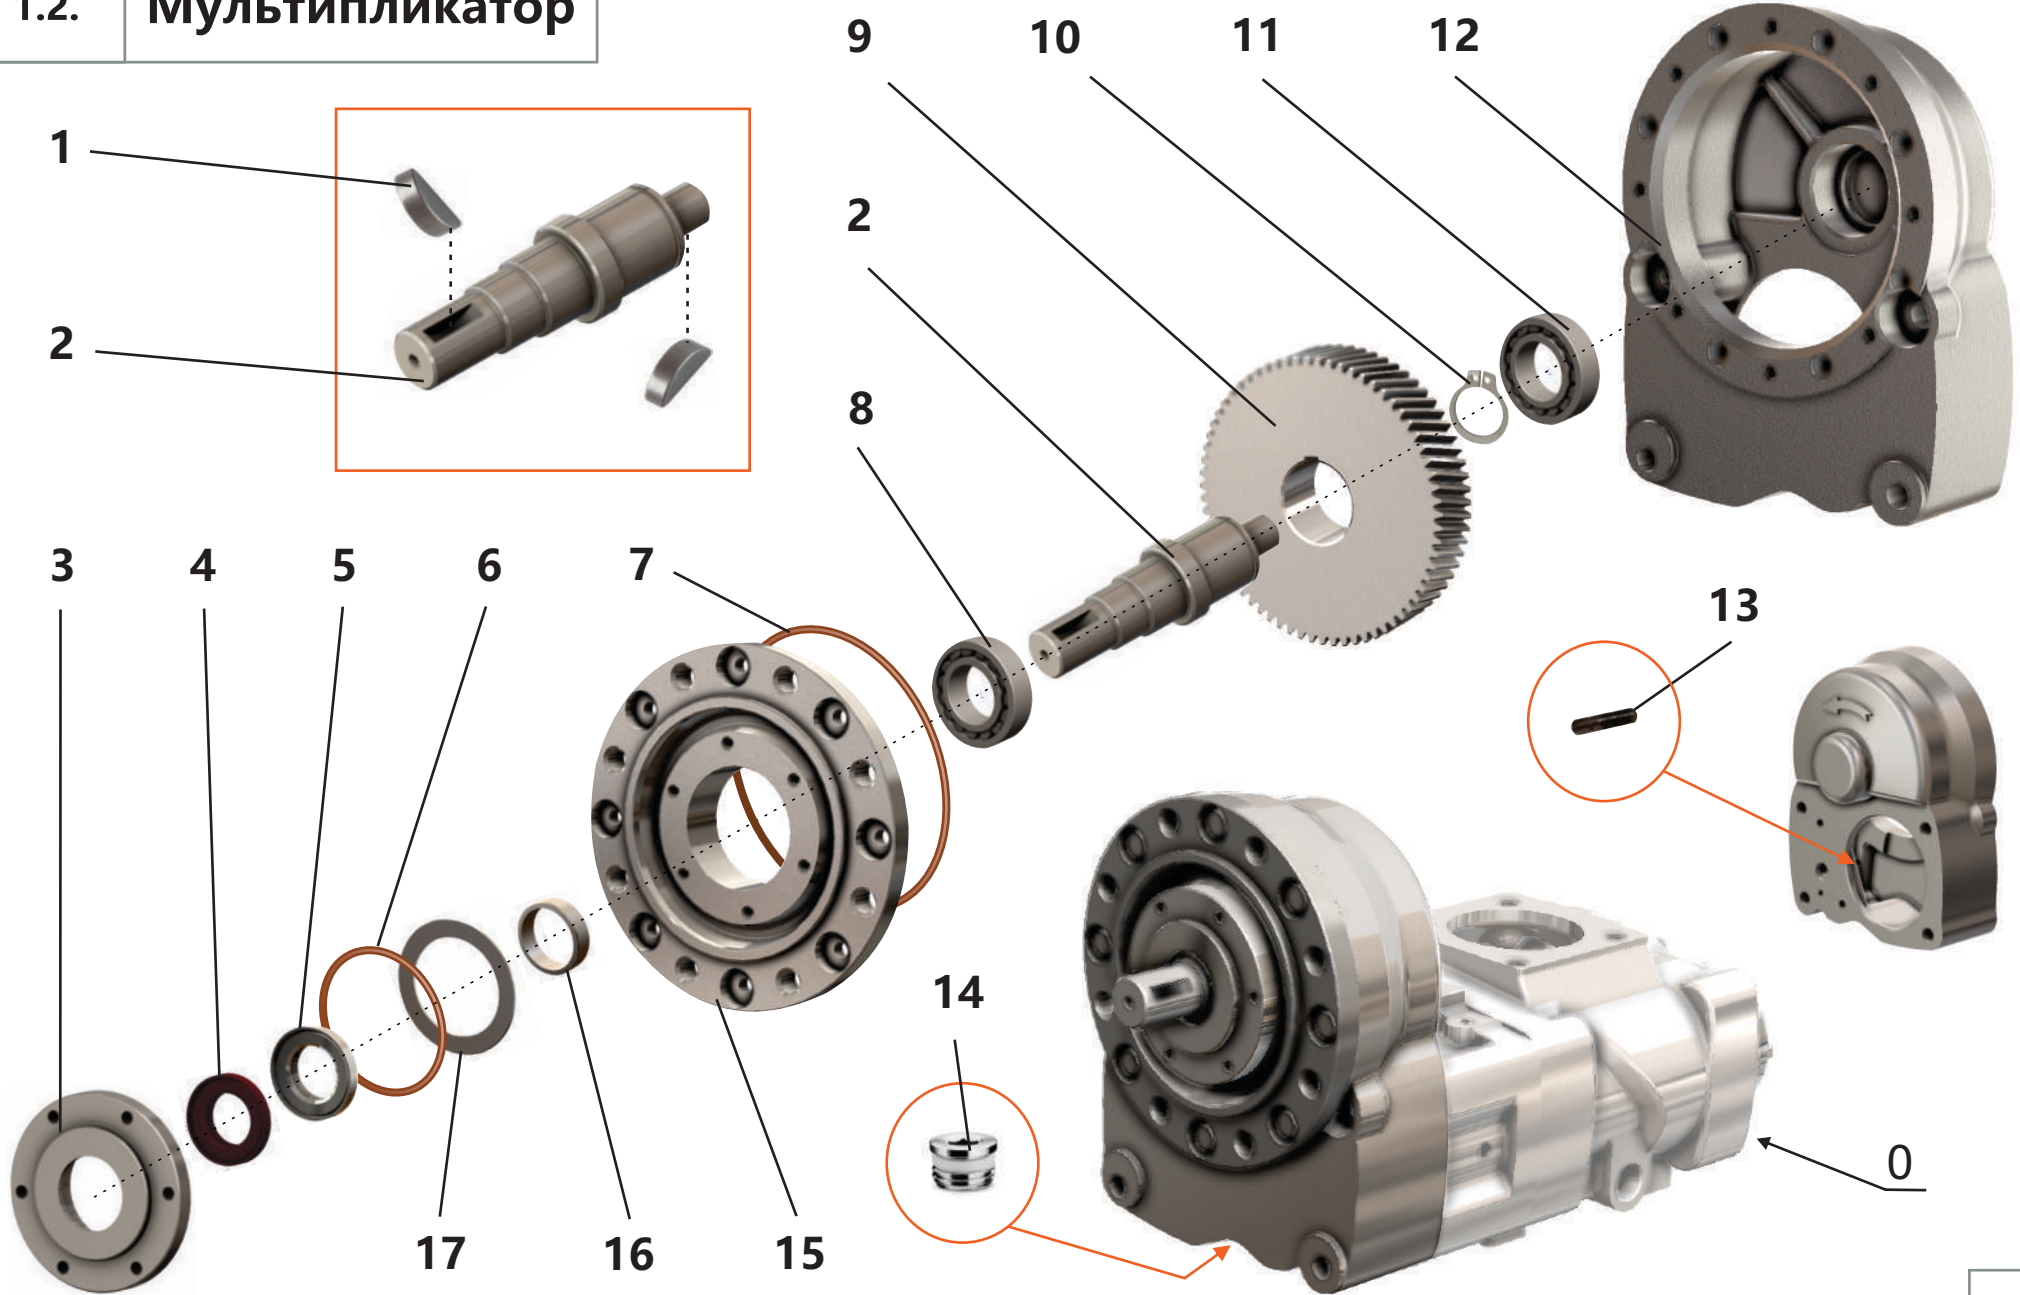

1.2. Мультипликатор

1.2. Мультипликатор

Поз.	Артикул	Наименование	Кол-во	Ед. измер.
0	ЗИФ-00016982	Компрессор	1	шт.
1	ЗИФ-00006865	Шпонка	2	шт.
2	ЗИФ-00006840	Вал	1	шт.
3	ЗИФ-00006841	Крышка	1	шт.
4	ЗИФ-00007030	Манжета	1	шт.
5	ЗИФ-00007031	Манжета	1	шт.
6	ЗИФ-00029867	Кольцо уплотнительное	1	шт.
7	ЗИФ-00029868	Кольцо уплотнительное	1	шт.
8	ЗИФ-00018669	Подшипник	1	шт.
9	ЗИФ-00007961	Колесо зубчатое	1	шт.
10	ЗИФ-00007017	Кольцо	1	шт.
11	ЗИФ-00018672	Подшипник	1	шт.
12	ЗИФ-00006838	Корпус	1	шт.
13	ЗИФ-00006843	Форсунка	1	шт.
14	ЗИФ-00005836	Фитинг (заглушка)	1	шт.
15	ЗИФ-00006839	Крышка мультипликатора	2	шт.
16	ЗИФ-00006987	Внутреннее кольцо подшипника	1	шт.
17	ЗИФ-00006846	Прокладка	1	шт.