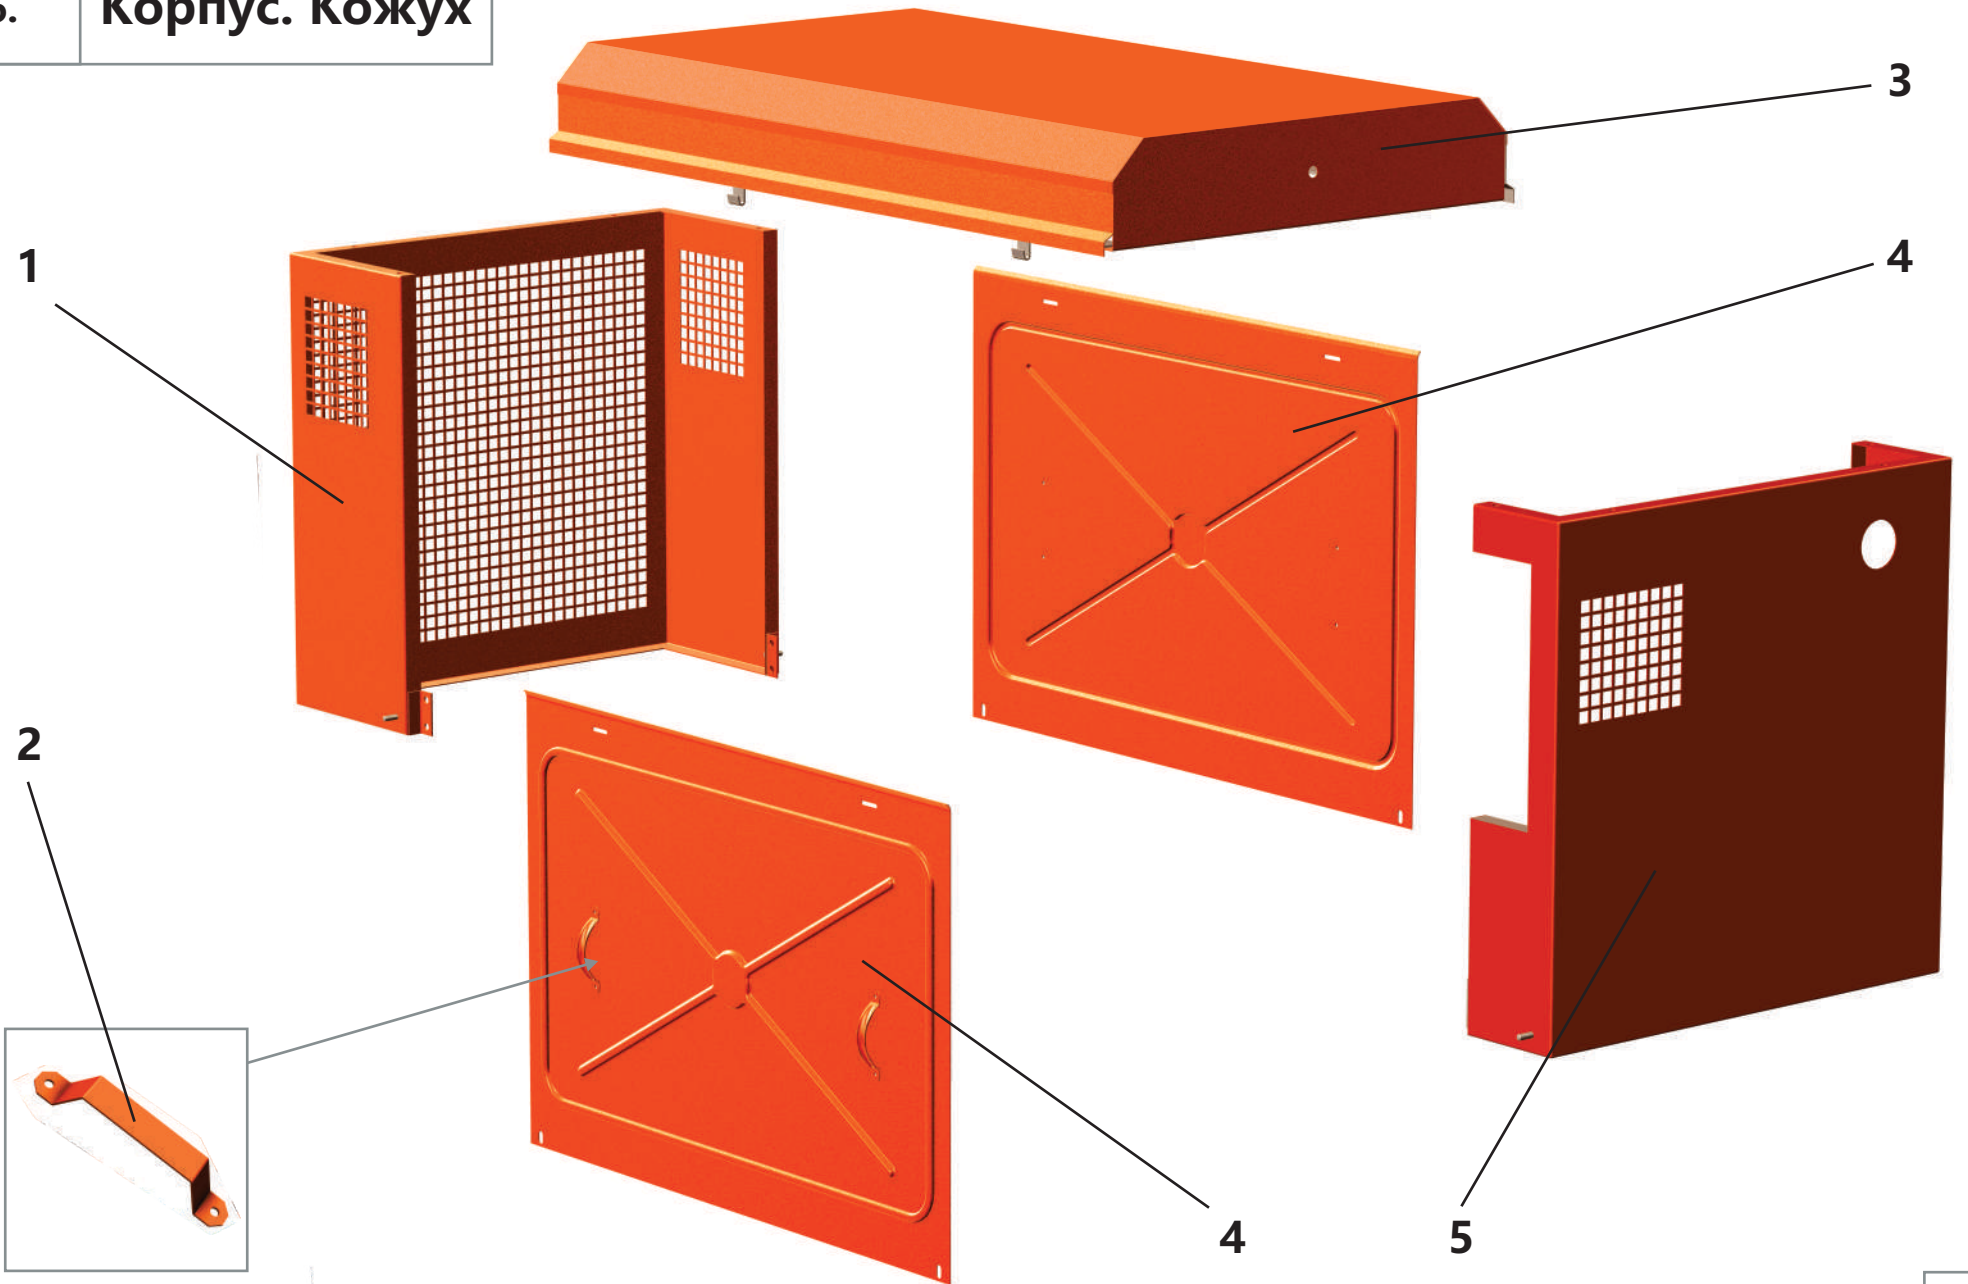

6. Корпус. Кожух

6. Корпус. Кожух

Поз.	Артикул	Наименование	Кол-во	Ед. измер.
1	ЗИФ-00028609	Щит передний	1	шт.
2	ЗИФ-00005712	Ручка	4	шт.
3	ЗИФ-00028611	Крыша	1	шт.
4	ЗИФ-00005711	Щит боковой	2	шт.
5	ЗИФ-00028610	Щит задний	1	шт.