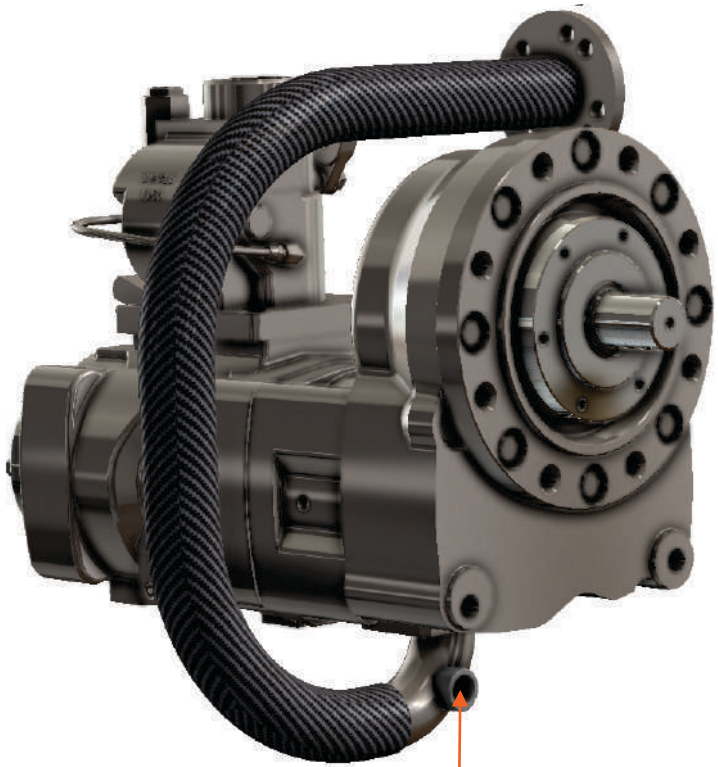

4. Электрооборудование