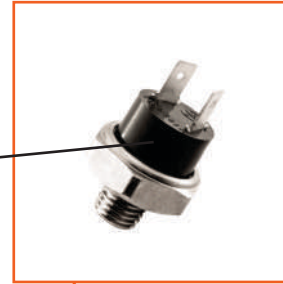

3. Система пневморегулирования

3. Система пневморегулирования

Поз.	Артикул	Наименование	Кол-во	Ед. измер.
1	ЗИФ-00005855	Кран шаровой	1	шт.
2	ЗИФ-00010227	Клапан минимального давления	1	шт.
3	ЗИФ-00006203	Клапан предохранительный	1	шт.
4	ЗИФ-00015373	Фильтроэлемент воздушного фильтра	1	шт.
5	ЗИФ-00030749	Втулка	1	шт.
6	ЗИФ-00027867	Клапан дроссельный	1	шт.
7	ЗИФ-00029873	Манометр	1	шт.
8	ЗИФ-00027876	Клапан пропорциональный	1	шт.
9	ЗИФ-00011260	Клапан обратный	1	шт.
10	ЗИФ-00006324	Прокладка	1	шт.
11	ЗИФ-00006326	Прокладка	1	шт.
12	ЗИФ-00027103	Труба нагнетания	1	шт.
13	ЗИФ-00006321	Прокладка	1	шт.
14	ЗИФ-00007058	Распределитель с пневмоуправлением	1	шт.
15	ЗИФ-00010063	Прокладка	1	шт.
16	ЗИФ-00010364	Контргайка	1	шт.

4. Электрооборудование

1

2

4. Электрооборудование

Поз.	Артикул	Наименование	Кол-во	Ед. измер.
1	ЗИФ-00020384	Датчик сигнализации давления	1	шт.
2	ЗИФ-00026964	Щит управления	1	шт.
3	ЗИФ-00027078	Реле температуры	1	шт.