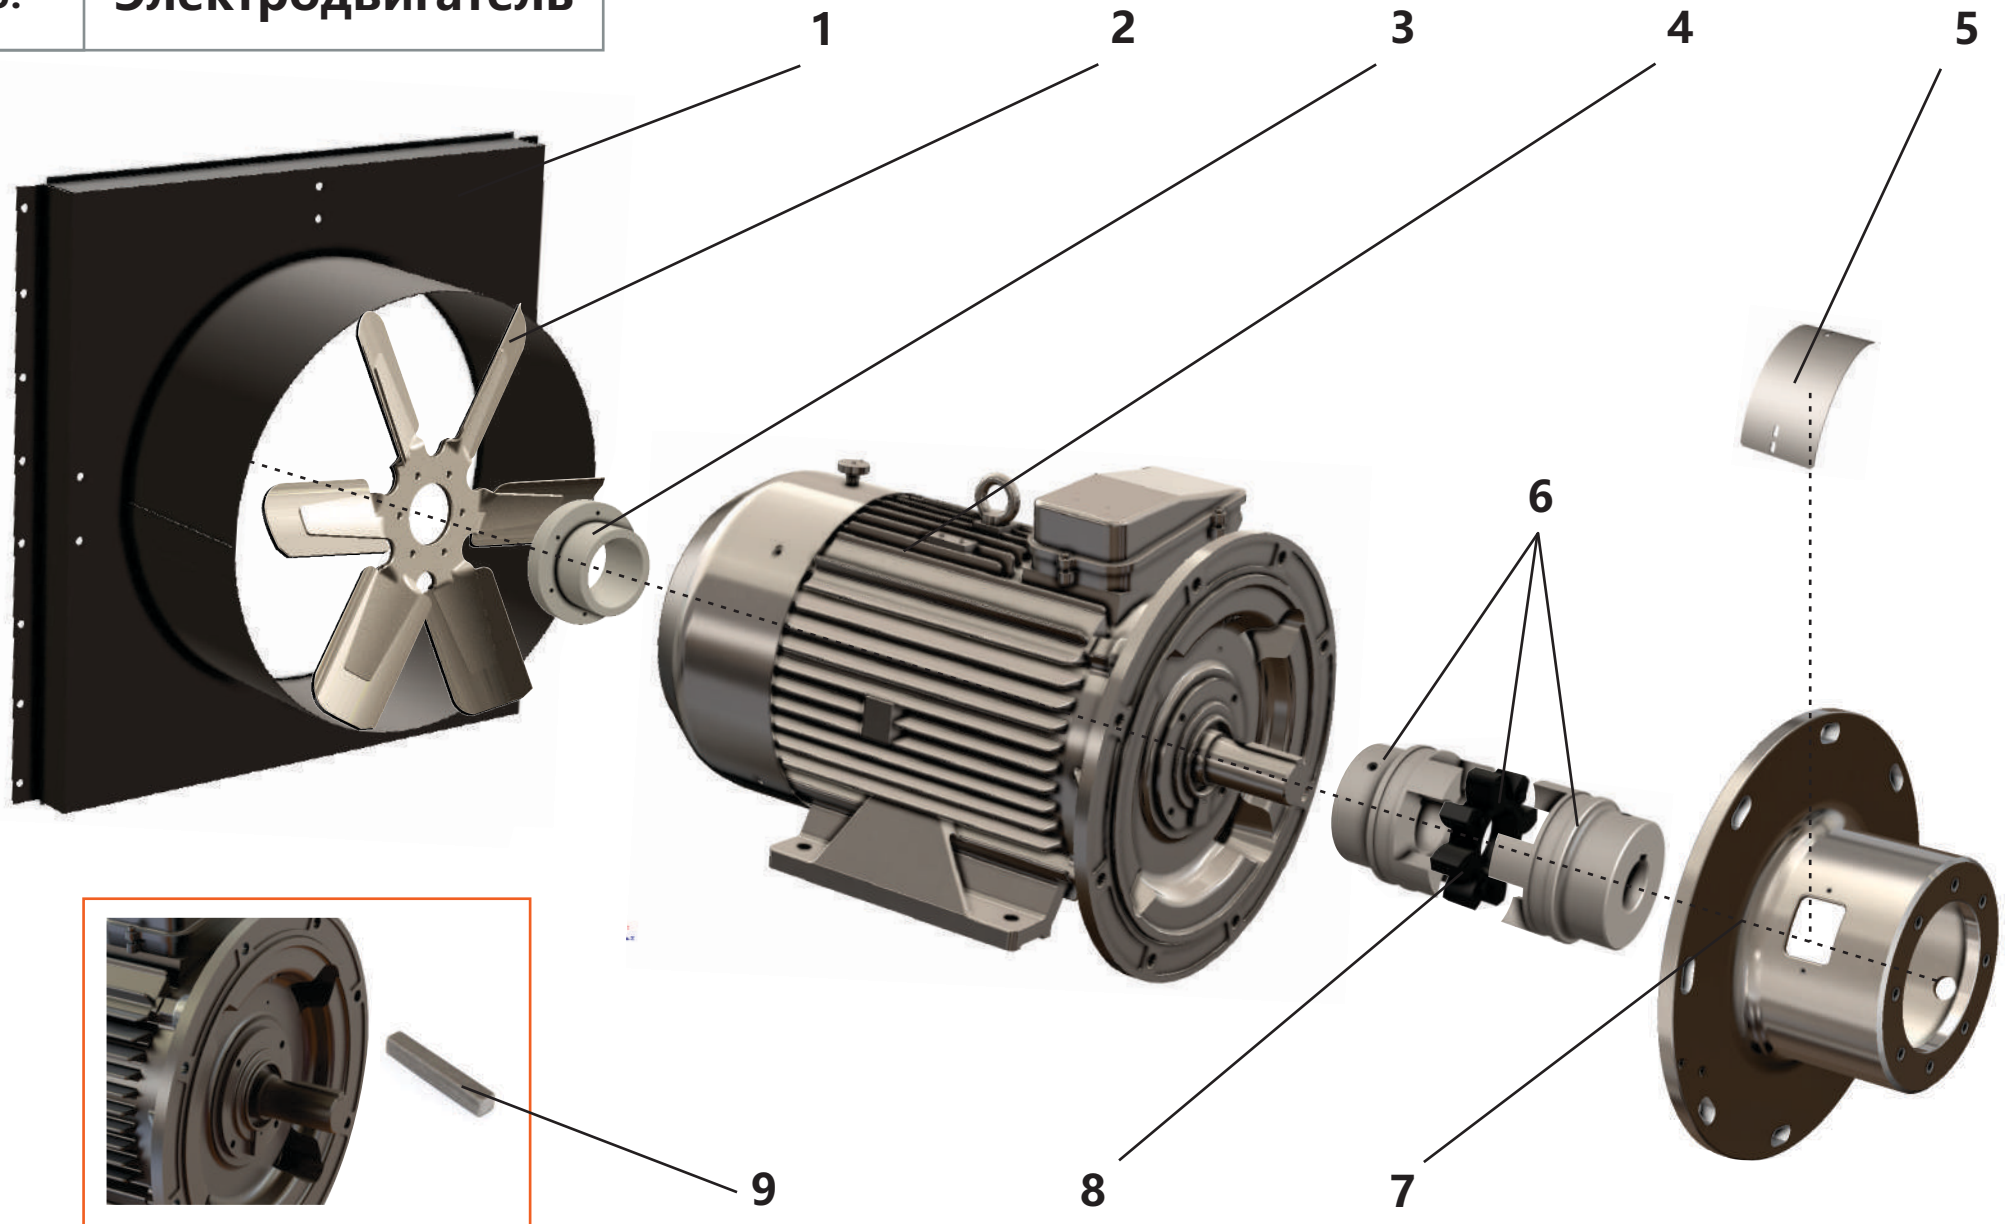

5. Электродвигатель

5. Электродвигатель

Поз.	Артикул	Наименование	Кол-во	Ед. измер.
1	ЗИФ-00037993	Диффузор	1	шт.
2	ЗИФ-00007490	Крыльчатка вентилятора	1	шт.
3	ЗИФ-00007861	Втулка	1	шт.
4	ЗИФ-00016948	Электродвигатель 55кВт	1	шт.
5	ЗИФ-00007754	Крышка	1	шт.
6	ЗИФ-00031677	Муфта соединительная	1	шт.
7	ЗИФ-00021297	Картер	1	шт.
8	ЗИФ-00029056	Упругий элемент муфты	1	шт.
9	ЗИФ-00039854	Шпонка	1	шт.