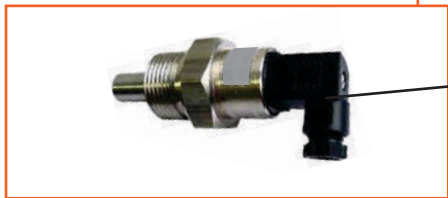

4. Электрооборудование