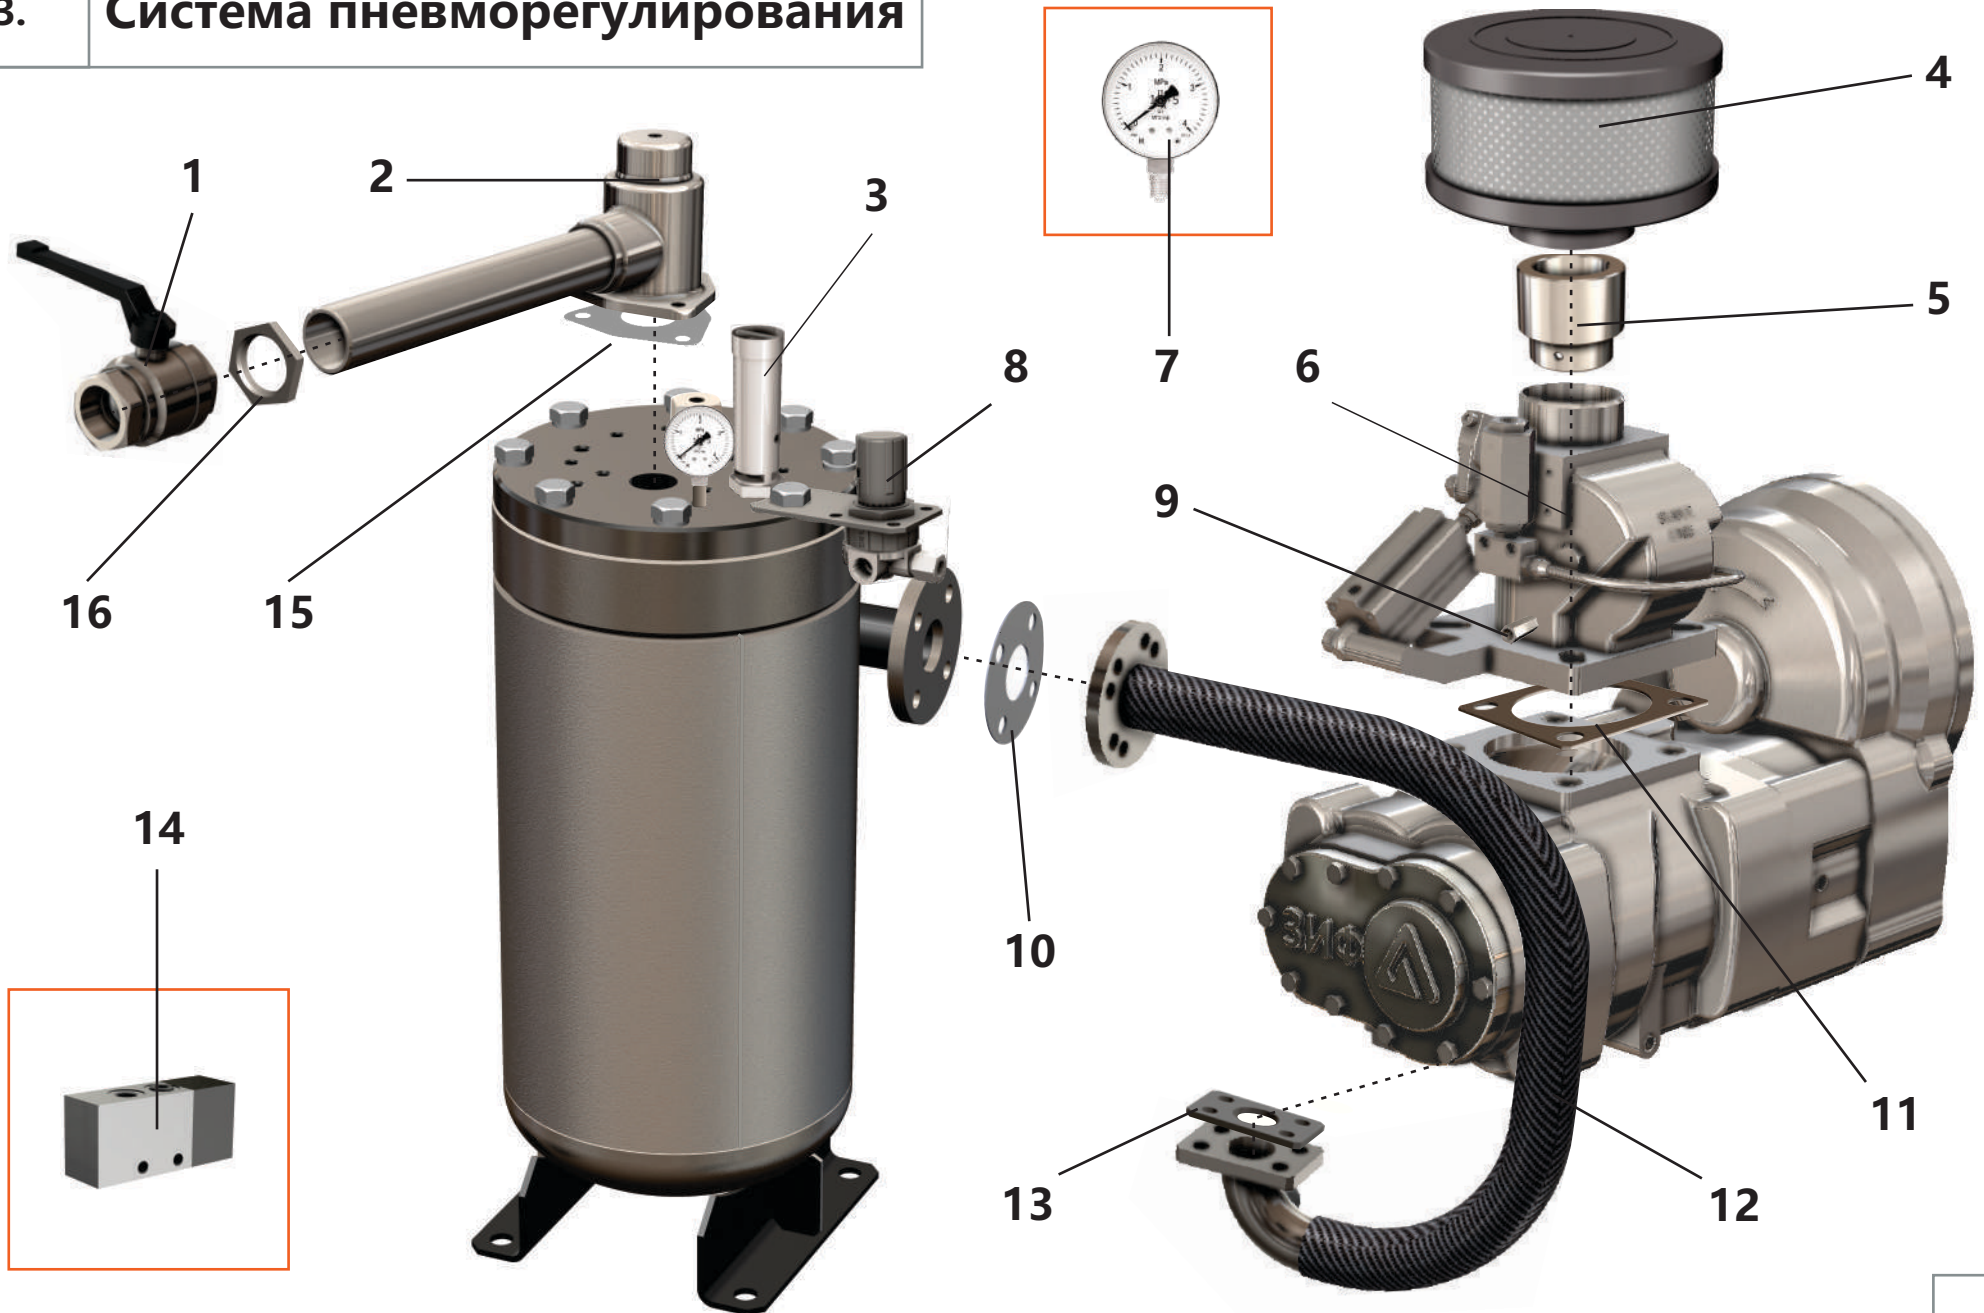

3. Система пневморегулирования

3. Система пневморегулирования

Поз.	Артикул	Наименование	Кол-во	Ед. измер.
1	ЗИФ-00005855	Кран шаровой	1	шт.
2	ЗИФ-00010227	Клапан минимального давления	1	шт.
3	ЗИФ-00006203	Клапан предохранительный	1	шт.
4	ЗИФ-00015373	Фильтроэлемент воздушного фильтра	1	шт.
5	ЗИФ-00030749	Втулка	1	шт.
6	ЗИФ-00027867	Клапан дроссельный	1	шт.
7	ЗИФ-00029873	Манометр	1	шт.
8	ЗИФ-00027876	Клапан пропорциональный	1	шт.
9	ЗИФ-00011260	Клапан обратный	1	шт.
10	ЗИФ-00006324	Прокладка	1	шт.
11	ЗИФ-00006326	Прокладка	1	шт.
12	ЗИФ-00027103	Труба нагнетания	1	шт.
13	ЗИФ-00006321	Прокладка	1	шт.
14	ЗИФ-00007058	Распределитель с пневмоуправлением	1	шт.
15	ЗИФ-00010063	Прокладка	1	шт.
16	ЗИФ-00010364	Контргайка	1	шт.